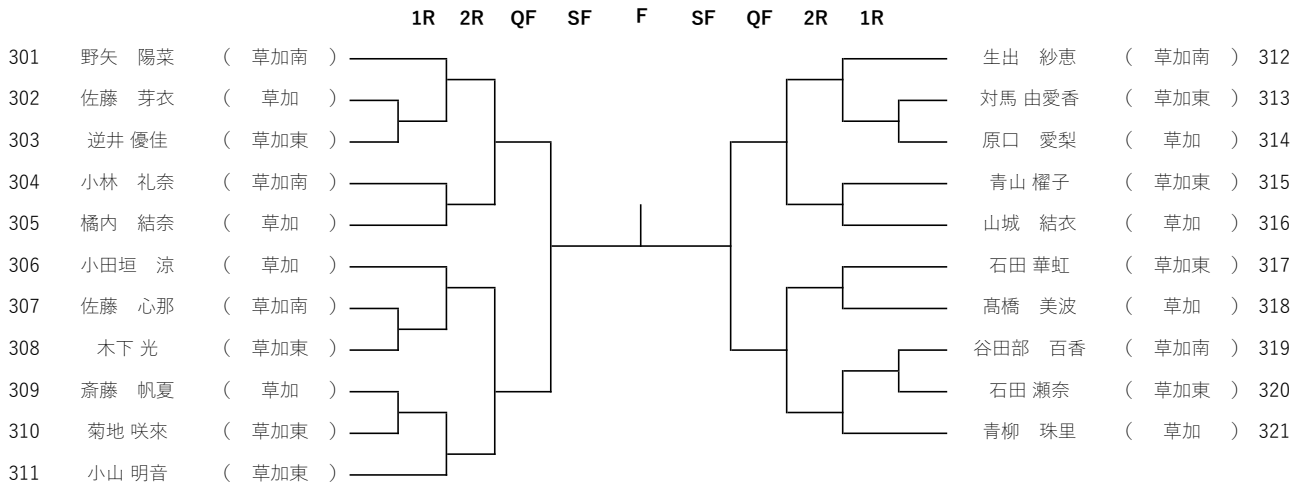

男子シングルス

2024/3/17

			1R	2R	3R	QF	SF	F	SF	QF	3R	2R	1R			
101	那木 貴志	(草加)												田邊 秀斗	(草加東)	124
102	宇賀神 凱	(草加東)												堀 大雅	(草加)	125
103	松山 晴	(草加)												榮田 煌大	(草加南)	126
		()												野口 滉太	(草加)	127
104	梅林 優人	(草加東)												伊藤 快里	(草加東)	128
105	柄沢 駿介	(草加)												藤田 浩輝	(草加)	129
106	打川 斗翔	(草加南)												澁谷 智優	(草加)	130
107	古林 怜	(越谷)												木村 優斗	(八潮南)	131
108	岡澤 洋明	(草加)												岡本 涼太郎	(草加)	132
109	飯尾 颯良	(草加東)												中村 文哉	(草加東)	133
110	藪田 祐人	(草加南)												福浦 陽平	(草加南)	134
111	北浦 健汰	(草加)												田崎 凜久	(草加)	135
112	熊谷 琉生	(草加南)												神部 佑太郎	(草加)	136
113	小菅 隼斗	(草加)												川口 大翔	(草加東)	137
114	不破 維舞生	(草加東)												岡田 紬	(草加)	138
115	瀬戸 雄貴	(八潮南)												佐藤 陽向	(草加南)	139
116	柴 知宏	(草加)												熊谷 雄仁	(草加)	140
117	秋山 泰人	(草加東)												内山 蒼空	(草加東)	141
118	鈴江 隼登	(草加)												平松 奏人	(草加)	142
119	峯岸 知希	(草加南)												中村 陽斗	(草加東)	143
120	小笠原 俊介	(草加)												()		
121	砂川 陽太郎	(草加東)												山田 愁馬	(草加)	144
122	日下 双葉	(草加)												平野 雄大	(越谷南)	145
123	上野 俊太郎	(草加)												大里 孝地	(草加南)	146

男子ダブルス

2024/3/17

女子シングルス

2024/3/17

女子ダブルス