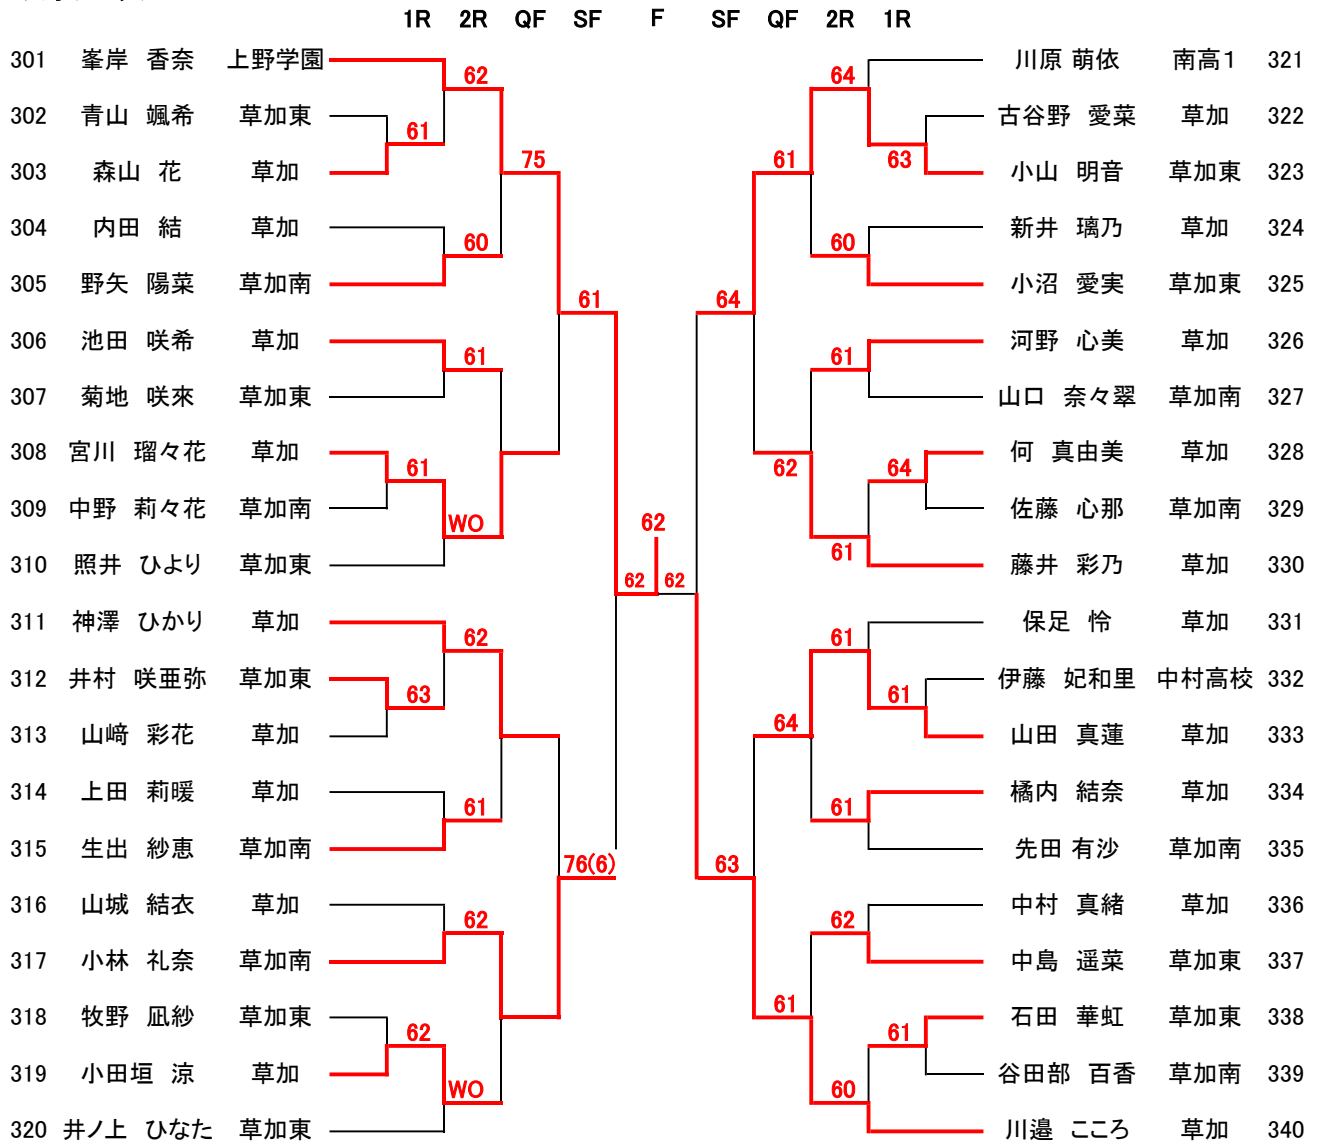

男子シングルス

2023/3/27

		1R	2R	3R	QF	SF	F	SF	QF	3R	2R	1R		
101	渡邊 大翔	草加南											笠原 祐樹	草加南 130
102	川口 大翔	草加東											石井 優太	草加東 131
103	石原 侑	草加											堀 大雅	草加 132
104	伊藤 快里	草加東											今村 琉聖	草加 133
105	松山 晴	草加											不破 維舞生	草加東 134
106	柴 知宏	草加											峯岸 知希	草加南 135
107	榮田 煌大	草加南											鈴木 輝	草加 136
108	田邊 秀斗	草加東											小菅 隼斗	草加 137
109	岡本 涼太郎	草加											梅林 優人	草加東 138
110	砂川 陽太郎	草加東											上野 蒼真	草加 139
111	市川 蓮	一般											伊藤 春翔	草加東 140
112	柄沢 駿介	草加											井田 鳳太	草加南 141
113	鈴木 楓文	草加南											大里 優之	草加 142
114	佐々木 拓海	草加											清田 晃平	草加 143
115	鈴木 結尋	草加東												
116	佐々木 歩	草加東											奥野 雅生	草加南 144
117	小幡 碧太	草加南											村上 心太	草加東 145
118	東原 蒼生	草加											平松 奏人	草加 146
119	宇賀神 凱	草加東											田崎 凜久	草加 147
120	山中 敬斗	草加											高木 大地	草加南 148
121	黒田 隼斗	草加南											野口 滉太	草加 149
122	小笠原 俊介	草加											中村 文哉	草加東 150
123	青山 瑠偉	草加東											遠藤 礼士	草加 151
124	澁谷 智優	草加											今井 理夢	草加東 152
125	山本 俊介	草加											日下 双葉	草加 153
126	中村 陽斗	草加東											志村 怜央	一般 154
127	有馬 慎太郎	草加											橋本 凌吾	草加 155
128	熊谷 琉生	taikai											福浦 陽平	草加南 156
129	福中 翔也	草加											榎本 夢生	草加東 157

男子ダブルス

		1R	2R	QF	SF	F	SF	QF	2R	1R	改1
201	岩崎 智希 豊田 凌生	草加								渡邊 大翔 笠原 祐樹	草加南 215
202	青山 瑠偉 石井 優太	草加東	60							田崎 凜久 澁谷 智優	草加 216
203	堀 大雅 平松 奏人	草加								中村 陽斗 中村 文哉	草加東 217
204	上野 蒼真 大里 優之	草加								野口 湜太 柄沢 駿介	草加 218
205	峯岸 知希 井田 鳳太	草加南	63						WO	熊谷 琉生 福浦 陽平	草加南 219
206	小菅 隼斗 松山 晴	草加								不破 維舞生 宇賀 神凱	草加東 220
207	黒田 隼斗 鈴木 楓文	草加南	62			62				福中 翔也 清田 晃平	草加 221
208	日下 双葉 鈴木 輝	草加				76(6)	75			市川 蓮 志村 怜央	一般 222
209	伊藤 快里 田邊 秀斗	草加東	WO							柴 知宏 小笠原 俊介	草加 223
210	吉田 光佑 西尾 隼斗	草加								佐々木 拓海 山本 俊介	草加 224
211	川口 大翔 伊藤 春翔	草加東	63							梅林 優人 砂川 陽太郎	草加東 225
212	東原 蒼生 岡本 涼太郎	草加								橋本 凌吾 遠藤 礼士	草加 226
213	高木 大地 榮田 煌大	草加南	63							小幡 碧太 奥野 雅生	草加南 227
214	今井 理夢 村上 心太	草加東								榎本 夢生 佐々木 歩	草加東 228

女子シングルス

女子ダブルス