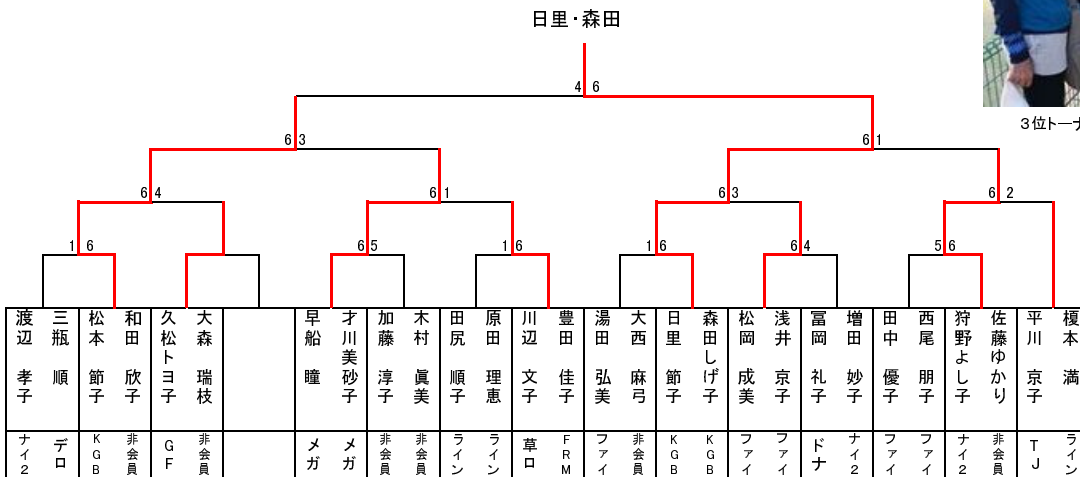

★1位トーナメント

1位(左)、2位(右)トーナメント優勝ペア

★2位トーナメント

3位トーナメント優勝(右)、準優勝(左)ペア

★3・4位トーナメント

①ブロック

	氏名	所属	1	2	3	順位	
♥	1	渡辺 孝子 三瓶 順	ナイ2 デロ	/	3-6 2-6	3	
♦	2	越智 智子 石倉 雅子	ファイ ファイ	6-3	/	0-6 2	
♠	3	高橋真千子 正能 和子	ヴァレ ヴァレ	6-2	6-0	/	1

②ブロック

	氏名	所属	1	2	3	順位	
♥	1	清水 香 新藤 法子	草口 T J	/	6-0 6-5	1	
♦	2	松本 節子 和田 欣子	KGB 非会員	0-6	/	2-6 3	
♠	3	斉藤 洋子 光永 薫	ドナ ドナ	5-6	6-2	/	2

③ブロック

	氏名	所属	1	2	3	順位	
♥	1	久松トヨ子 大森 瑞枝	GF 非会員	/	0-6 2-6	3	
♦	2	佐藤 友美 谷川久美子	ファイ 草口	6-0	/	0-6 2	
♠	3	舟橋 綾子 山下 美夏	メガ メガ	6-2	6-0	/	1