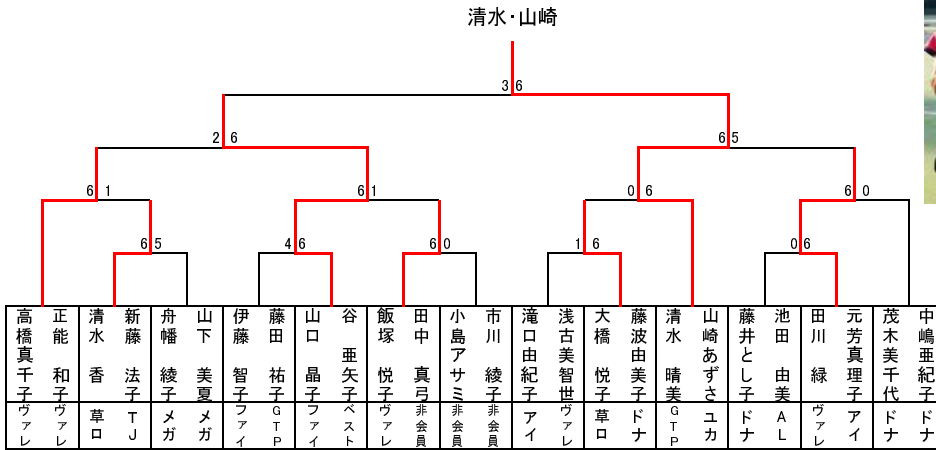

★1位トーナメント

1位(左)、2位(右)トーナメント優勝ペア

★2位トーナメント

3位トーナメント優勝(右)、準優勝(左)ペア

★3・4位トーナメント

①ブロック

	氏名	所属	1	2	3	順位	
♥	1	渡辺 孝子 三瓶 順	ナイ2 デロ	/	3-6 2-6	3	
♦	2	越智 智子 石倉 雅子	ファイ ファイ	6-3	/	0-6 2	
♠	3	高橋真千子 正能 和子	ヴァレ ヴァレ	6-2	6-0	/	1

②ブロック

	氏名	所属	1	2	3	順位	
♥	1	清水 香 新藤 法子	草口 T J	/	6-0 6-5	1	
♦	2	松本 節子 和田 欣子	KGB 非会員	0-6	/	2-6 3	
♠	3	斉藤 洋子 光永 薫	ドナ ドナ	5-6	6-2	/	2

③ブロック

	氏名	所属	1	2	3	順位	
♥	1	久松トヨ子 大森 瑞枝	GF 非会員	/	0-6 2-6	3	
♦	2	佐藤 友美 谷川久美子	ファイ 草口	6-0	/	0-6 2	
♠	3	舟橋 綾子 山下 美夏	メガ メガ	6-2	6-0	/	1