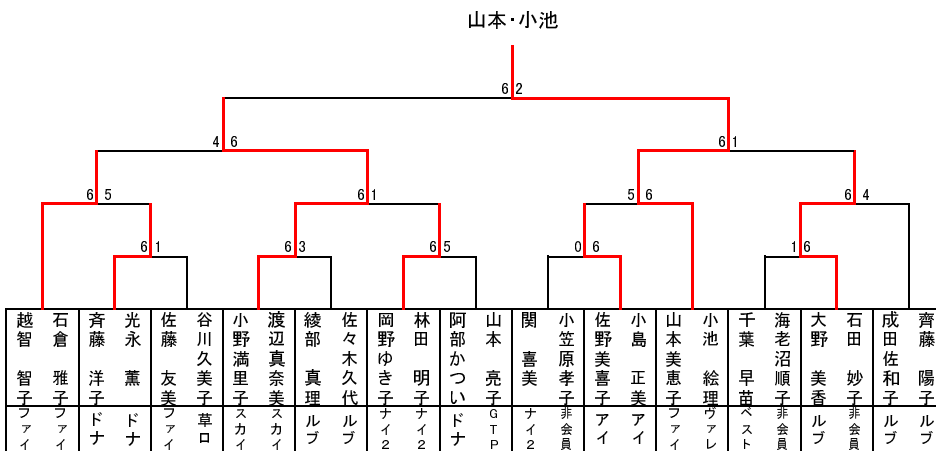

★1位トーナメント

1位(左)、2位(右)トーナメント優勝ペア

★2位トーナメント

3位トーナメント優勝(右)、準優勝(左)ペア

★3・4位トーナメント

①ブロック

	氏名	所属	1	2	3	順位	
♥	1	渡辺 孝子 三瓶 順	ナイ2 デロ	/	3-6 2-6	3	
♦	2	越智 智子 石倉 雅子	ファイ ファイ	6-3	/	0-6 2	
♠	3	高橋真千子 正能 和子	ヴァレ ヴァレ	6-2	6-0	/	1

②ブロック

	氏名	所属	1	2	3	順位	
♥	1	清水 香 新藤 法子	草口 T J	/	6-0 6-5	1	
♦	2	松本 節子 和田 欣子	KGB 非会員	0-6	/	2-6 3	
♠	3	斉藤 洋子 光永 薫	ドナ ドナ	5-6	6-2	/	2

③ブロック

	氏名	所属	1	2	3	順位	
♥	1	久松トヨ子 大森 瑞枝	GF 非会員	/	0-6 2-6	3	
♦	2	佐藤 友美 谷川久美子	ファイ 草口	6-0	/	0-6 2	
♠	3	舟橋 綾子 山下 美夏	メガ メガ	6-2	6-0	/	1