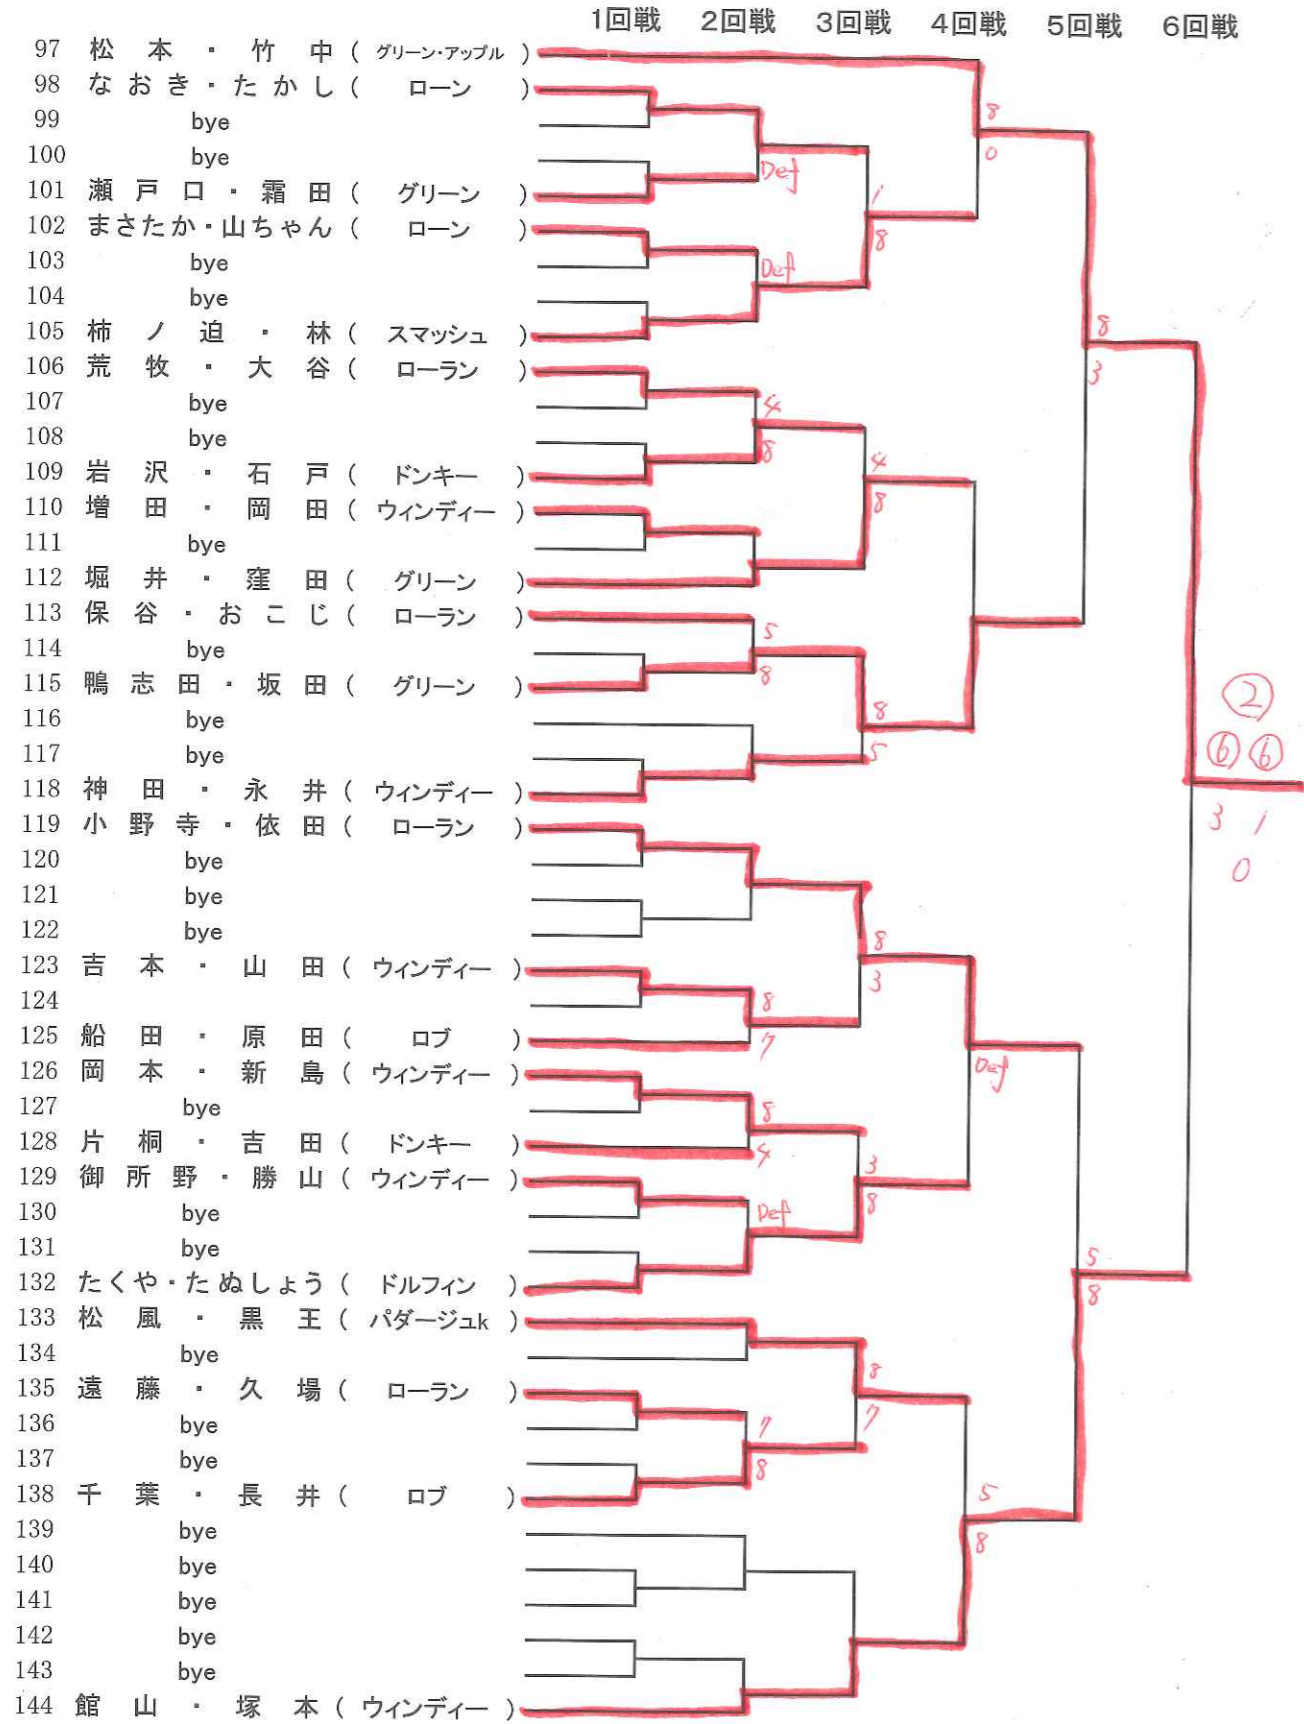

女子ダブルス

| | | |
|---|-------|--------|
| 1 | 渡辺・勝治 | ローラン |
| 2 | 加藤・足立 | ウィンディー |
| 3 | 大沼・滑川 | グリーン |
| 4 | 新井・佐藤 | グリーン |

注意事項

■ 禁止事項

1. ボレーボレー
2. 壁打ち
3. 空きコートの無断利用
4. シャワールームの使用
5. 身代わり出場をすること
6. 自動車での来場（草加公園・舎人公園は可）
- ※ これらの禁止事項を行った場合には、行った者の所属するサークルのメンバー全員を本年度の大会はシングルス・ダブルスを含め全て出場停止とする。
7. 喫煙所以外での喫煙
8. ゴミ、煙草のポイ捨て

男子シングルス3

1回戦 2回戦 3回戦 4回戦 5回戦 6回戦

男子シングルス4

6回戦 5回戦 4回戦 3回戦 2回戦 1回戦

女子シングルス1

1回戦 2回戦 3回戦 4回戦 5回戦 6回戦

女子シングルス2

6回戦 5回戦 4回戦 3回戦 2回戦 1回戦

男子ダブルス1

1回戦 2回戦 3回戦 4回戦 5回戦 6回戦

男子ダブルス2

6回戦 5回戦 4回戦 3回戦 2回戦 1回戦

男子ダブルス3

男子ダブルス4

女子ダブルス1

女子ダブルス2