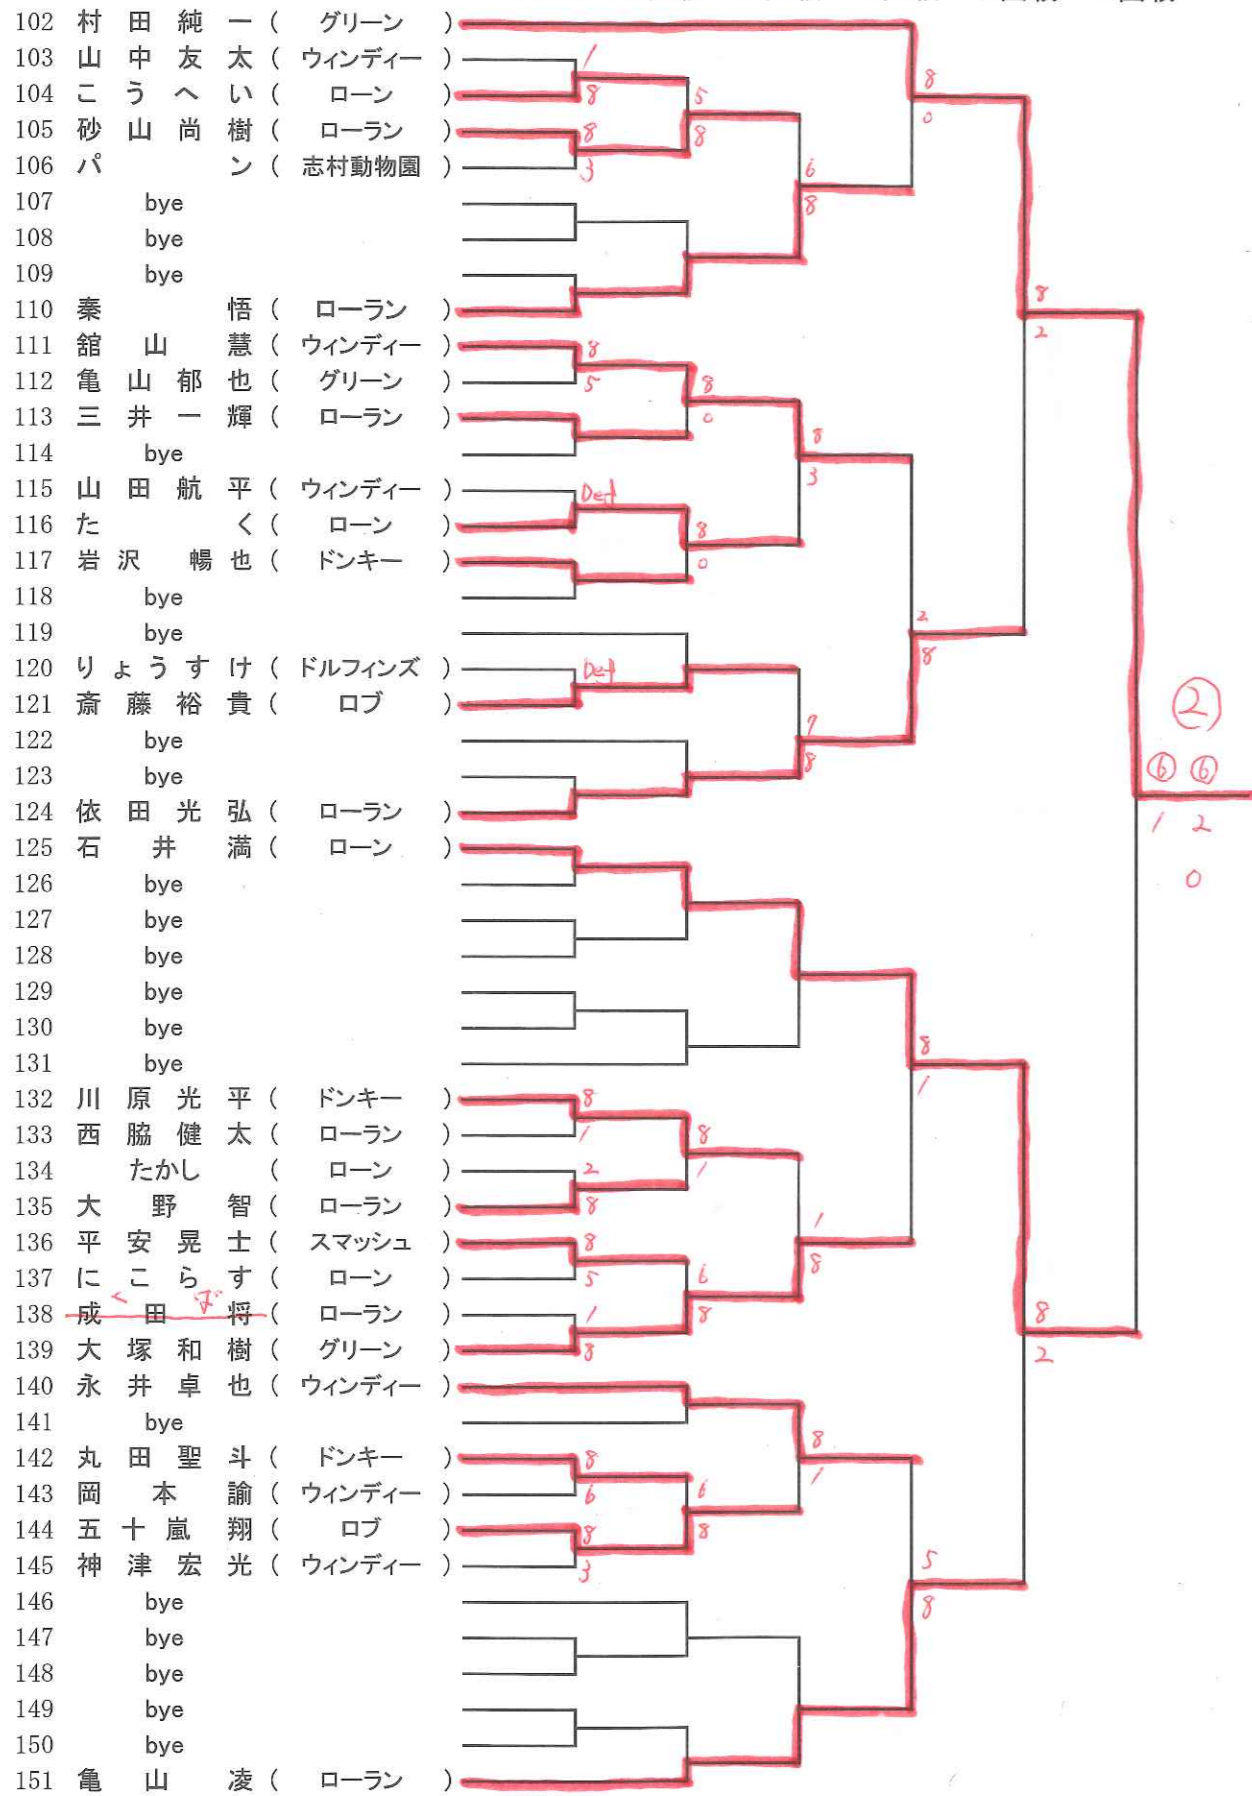

女子ダブルス

| | | |
|---|-------|--------|
| 1 | 渡辺・勝治 | ローラン |
| 2 | 加藤・足立 | ウィンディー |
| 3 | 大沼・滑川 | グリーン |
| 4 | 新井・佐藤 | グリーン |

注意事項

■ 禁止事項

1. ボレーボレー
2. 壁打ち
3. 空きコートの無断利用
4. シャワールームの使用
5. 身代わり出場をすること
6. 自動車での来場（草加公園・舎人公園は可）
- ※ これらの禁止事項を行った場合には、行った者の所属するサークルのメンバー全員を本年度の大会はシングルス・ダブルスを含め全て出場停止とする。
7. 喫煙所以外での喫煙
8. ゴミ、煙草のポイ捨て

男子シングルス3

1回戦 2回戦 3回戦 4回戦 5回戦 6回戦

男子シングルス4

6回戦 5回戦 4回戦 3回戦 2回戦 1回戦

女子シングルス1

1回戦 2回戦 3回戦 4回戦 5回戦 6回戦

女子シングルス2

6回戦 5回戦 4回戦 3回戦 2回戦 1回戦

男子ダブルス1

1回戦 2回戦 3回戦 4回戦 5回戦 6回戦

男子ダブルス2

6回戦 5回戦 4回戦 3回戦 2回戦 1回戦

男子ダブルス3

男子ダブルス4

女子ダブルス1

女子ダブルス2