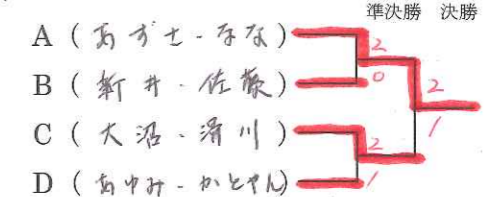

最後に、本大会の開催にあたり多大な御援助御協力を頂きました方々に心より御礼申し上げます。

個人戦大会委員長 富樫 敦

大会の記録

男子シングルス

男子ダブルス

女子シングルス

女子ダブルス

大会役員