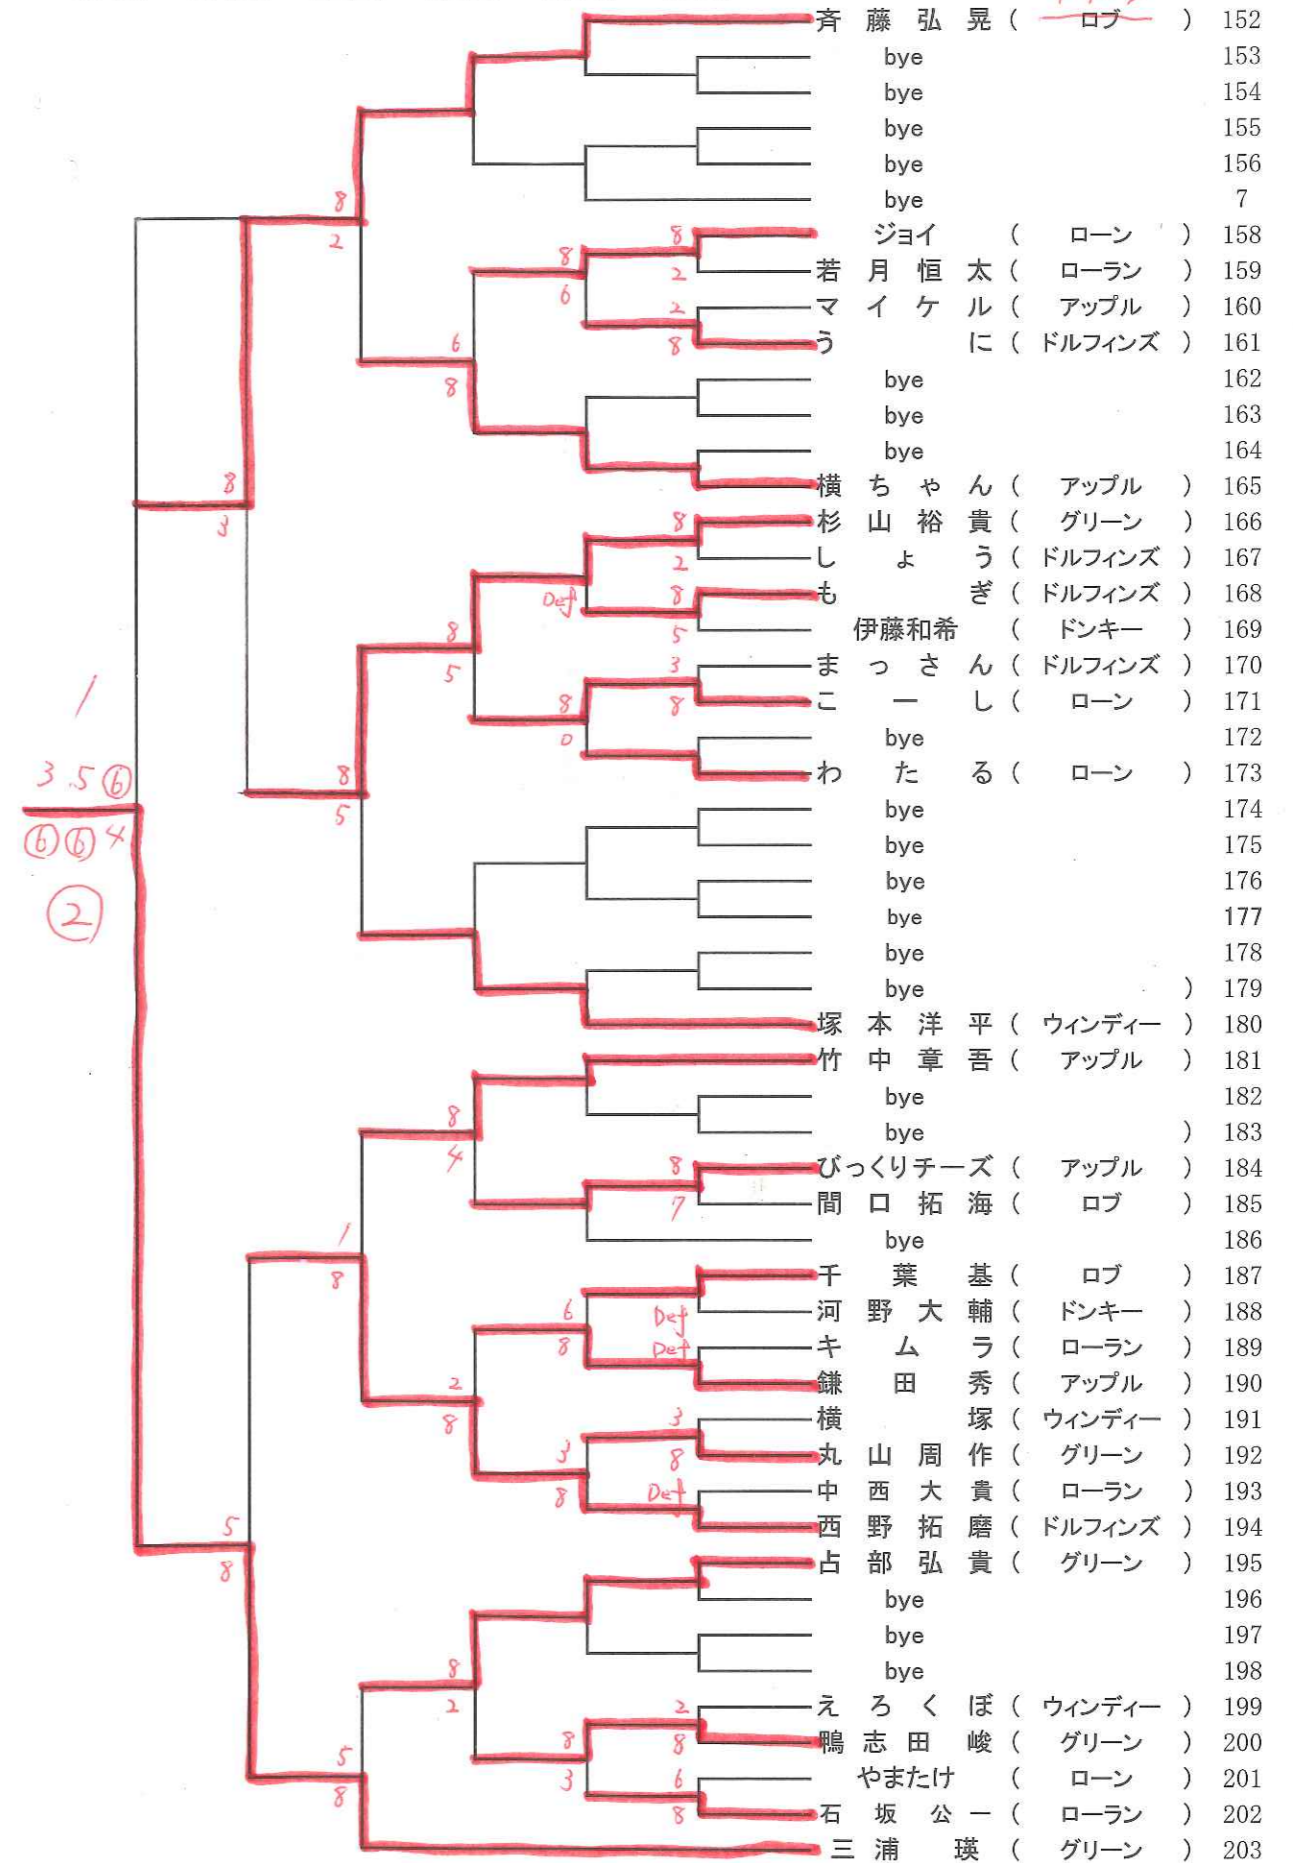

女子ダブルス

| | | |
|---|-------|--------|
| 1 | 渡辺・勝治 | ローラン |
| 2 | 加藤・足立 | ウィンディー |
| 3 | 大沼・滑川 | グリーン |
| 4 | 新井・佐藤 | グリーン |

注意事項

■ 禁止事項

1. ボレーボレー
2. 壁打ち
3. 空きコートの無断利用
4. シャワールームの使用
5. 身代わり出場をすること
6. 自動車での来場（草加公園・舎人公園は可）
- ※ これらの禁止事項を行った場合には、行った者の所属するサークルのメンバー全員を本年度の大会はシングルス・ダブルスを含め全て出場停止とする。
7. 喫煙所以外での喫煙
8. ゴミ、煙草のポイ捨て

男子シングルス3

1回戦 2回戦 3回戦 4回戦 5回戦 6回戦

男子シングルス4

6回戦 5回戦 4回戦 3回戦 2回戦 1回戦

女子シングルス1

1回戦 2回戦 3回戦 4回戦 5回戦 6回戦

女子シングルス2

6回戦 5回戦 4回戦 3回戦 2回戦 1回戦

男子ダブルス1

1回戦 2回戦 3回戦 4回戦 5回戦 6回戦

男子ダブルス2

6回戦 5回戦 4回戦 3回戦 2回戦 1回戦

男子ダブルス3

男子ダブルス4

女子ダブルス1

女子ダブルス2