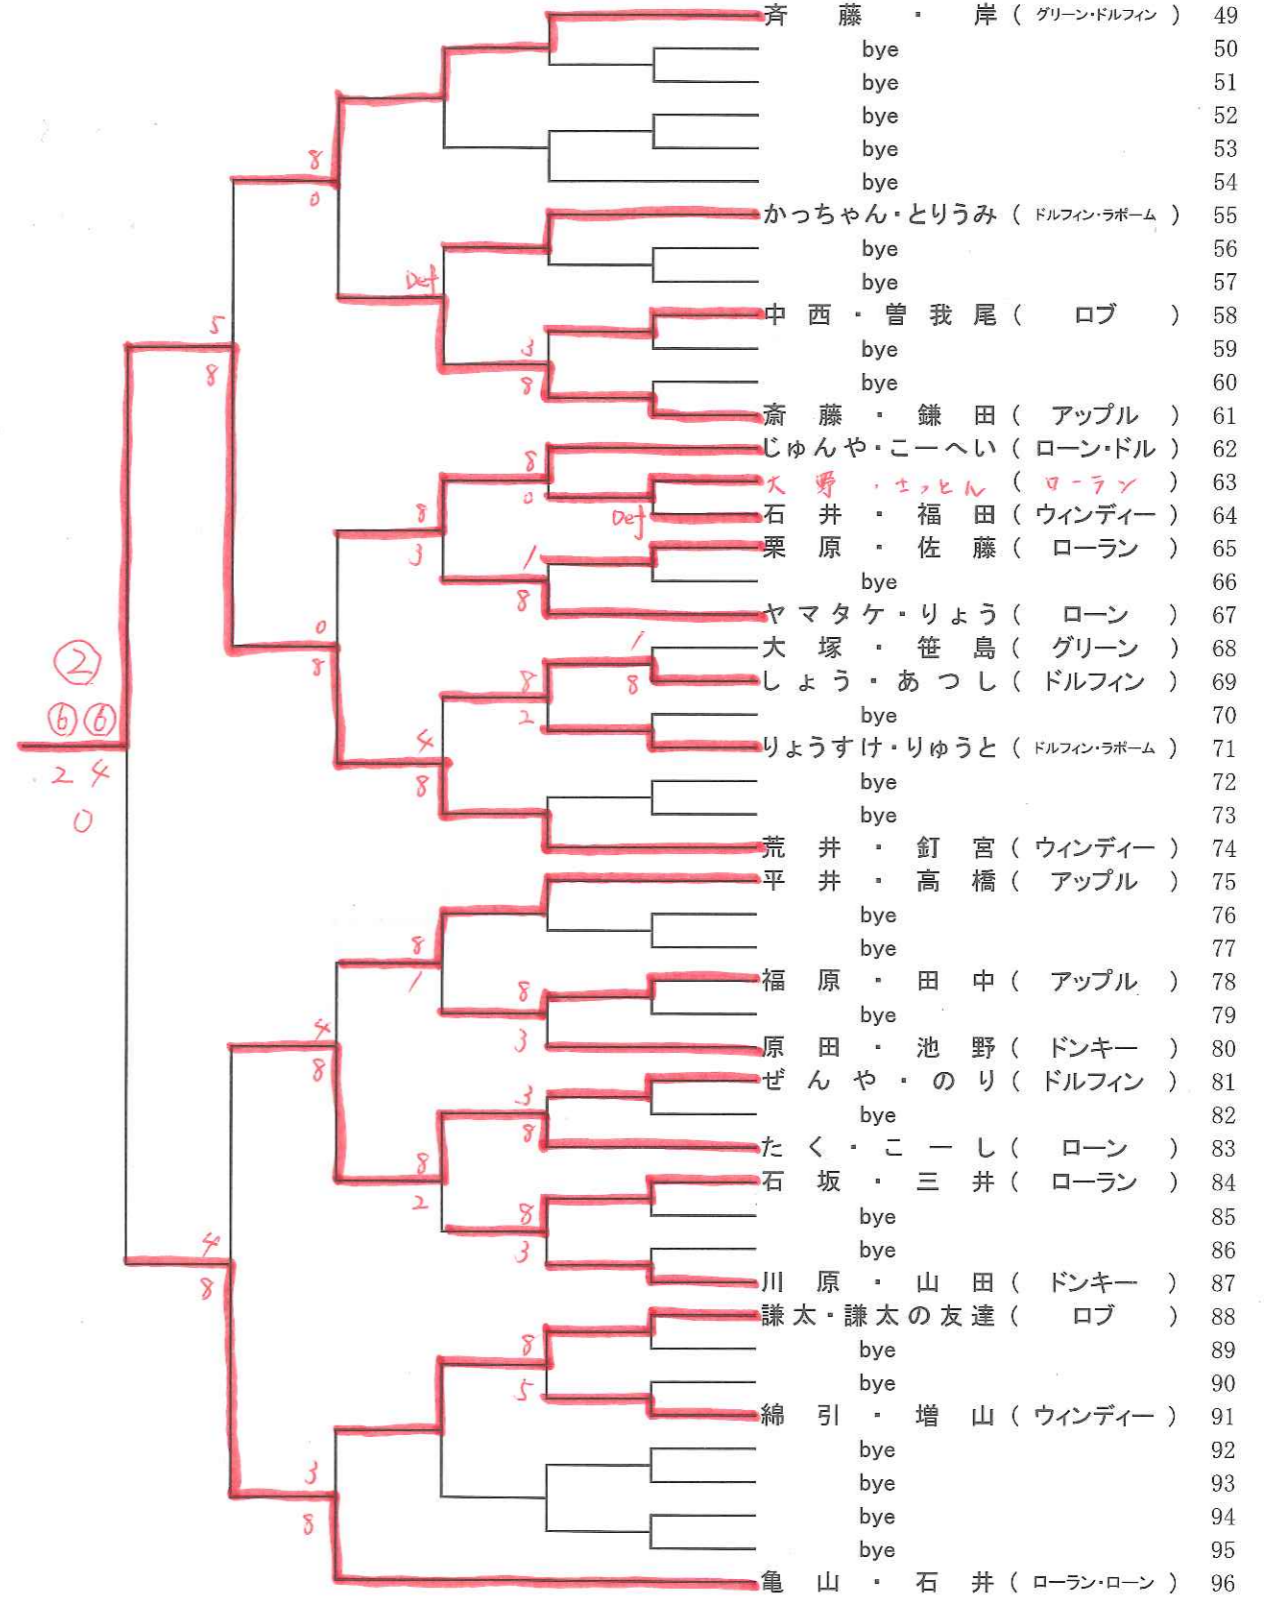

女子ダブルス

| | | |
|---|-------|--------|
| 1 | 渡辺・勝治 | ローラン |
| 2 | 加藤・足立 | ウィンディー |
| 3 | 大沼・滑川 | グリーン |
| 4 | 新井・佐藤 | グリーン |

注意事項

■ 禁止事項

1. ボレーボレー
2. 壁打ち
3. 空きコートの無断利用
4. シャワールームの使用
5. 身代わり出場をすること
6. 自動車での来場（草加公園・舎人公園は可）
- ※ これらの禁止事項を行った場合には、行った者の所属するサークルのメンバー全員を本年度の大会はシングルス・ダブルスを含め全て出場停止とする。
7. 喫煙所以外での喫煙
8. ゴミ、煙草のポイ捨て

男子シングルス3

1回戦 2回戦 3回戦 4回戦 5回戦 6回戦

男子シングルス4

6回戦 5回戦 4回戦 3回戦 2回戦 1回戦

女子シングルス1

1回戦 2回戦 3回戦 4回戦 5回戦 6回戦

女子シングルス2

6回戦 5回戦 4回戦 3回戦 2回戦 1回戦

男子ダブルス1

1回戦 2回戦 3回戦 4回戦 5回戦 6回戦

男子ダブルス2

6回戦 5回戦 4回戦 3回戦 2回戦 1回戦

男子ダブルス3

男子ダブルス4

女子ダブルス1

女子ダブルス2