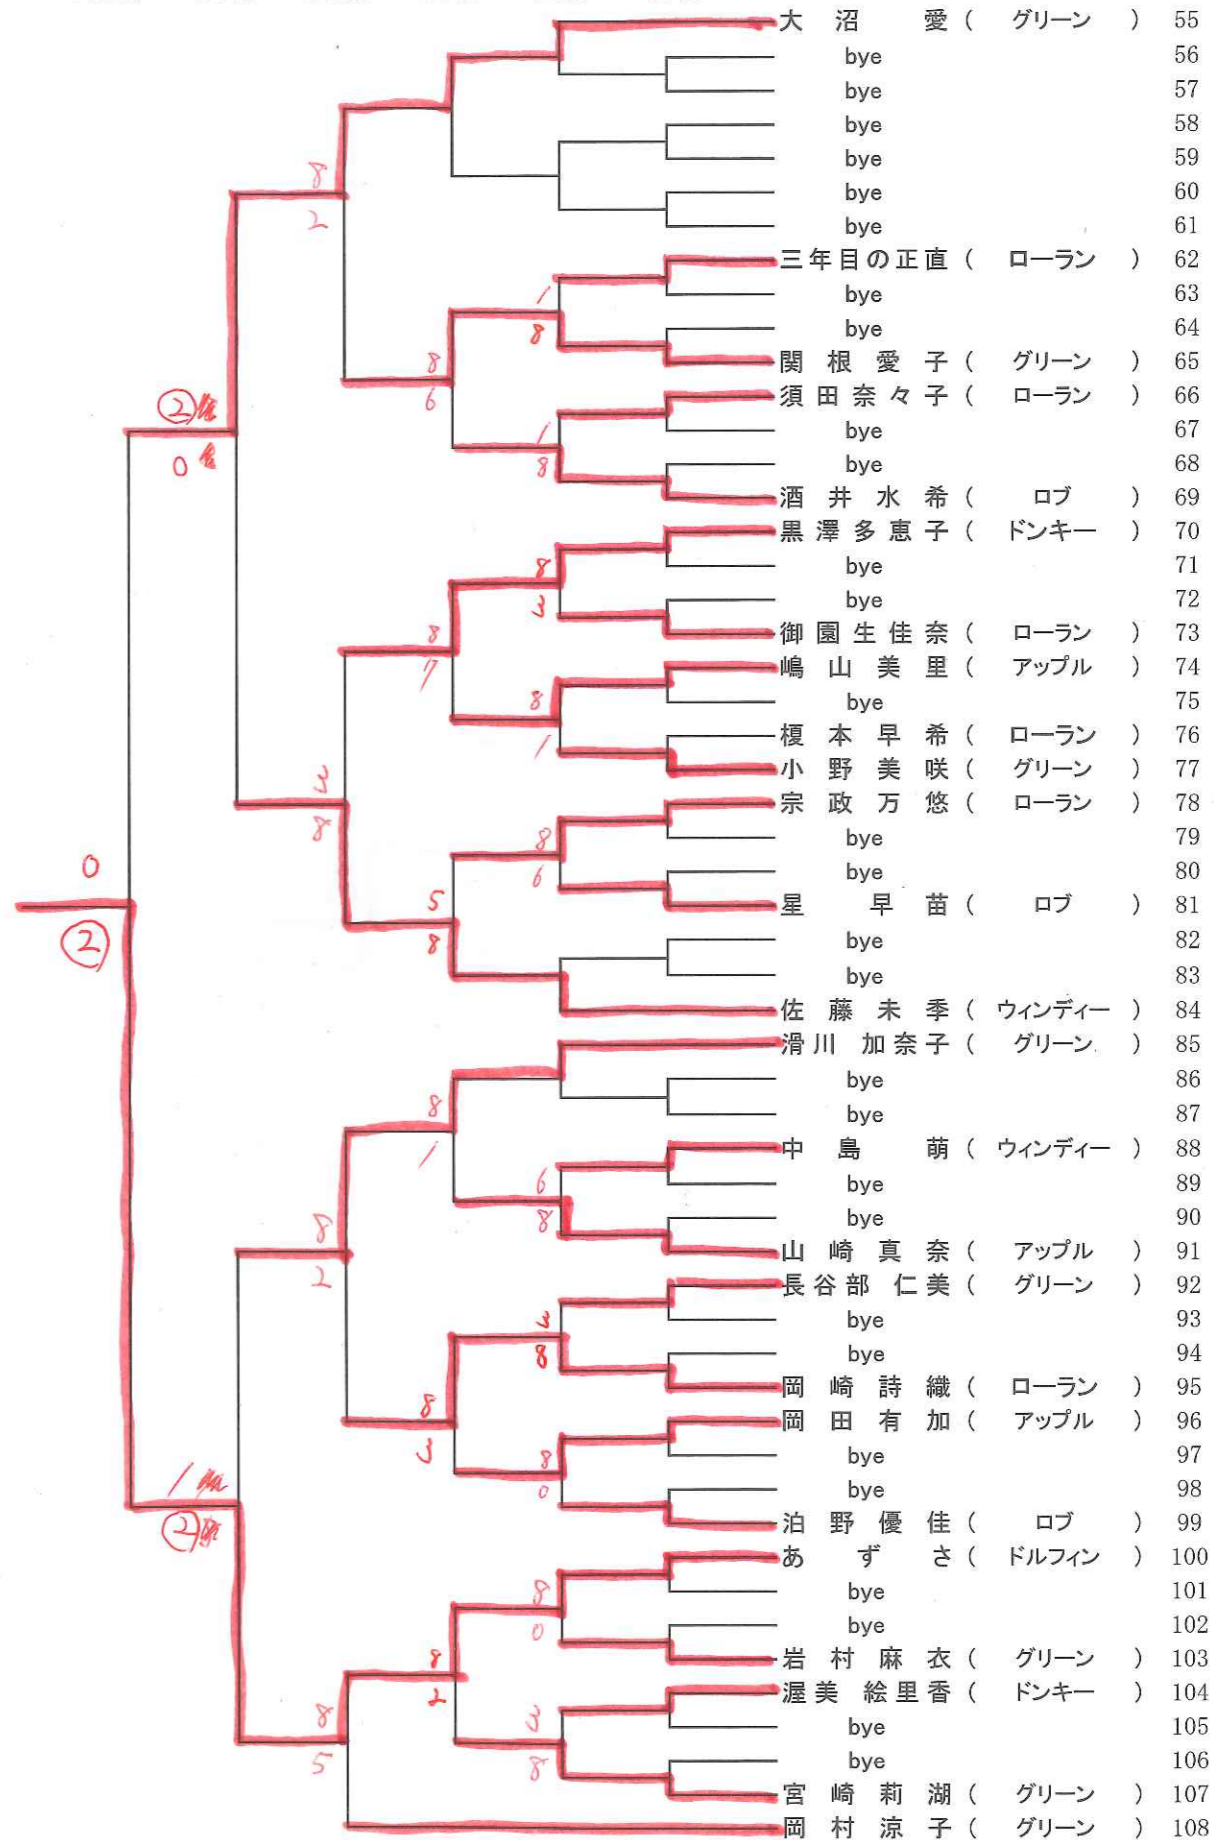

女子ダブルス

| | | |
|---|-------|--------|
| 1 | 渡辺・勝治 | ローラン |
| 2 | 加藤・足立 | ウィンディー |
| 3 | 大沼・滑川 | グリーン |
| 4 | 新井・佐藤 | グリーン |

注意事項

■ 禁止事項

1. ボレーボレー
2. 壁打ち
3. 空きコートの無断利用
4. シャワールームの使用
5. 身代わり出場をすること
6. 自動車での来場（草加公園・舎人公園は可）
- ※ これらの禁止事項を行った場合には、行った者の所属するサークルのメンバー全員を本年度の大会はシングルス・ダブルスを含め全て出場停止とする。
7. 喫煙所以外での喫煙
8. ゴミ、煙草のポイ捨て

男子シングルス3

1回戦 2回戦 3回戦 4回戦 5回戦 6回戦

男子シングルス4

6回戦 5回戦 4回戦 3回戦 2回戦 1回戦

女子シングルス1

1回戦 2回戦 3回戦 4回戦 5回戦 6回戦

女子シングルス2

6回戦 5回戦 4回戦 3回戦 2回戦 1回戦

男子ダブルス1

1回戦 2回戦 3回戦 4回戦 5回戦 6回戦

男子ダブルス2

6回戦 5回戦 4回戦 3回戦 2回戦 1回戦

男子ダブルス3

男子ダブルス4

女子ダブルス1

女子ダブルス2