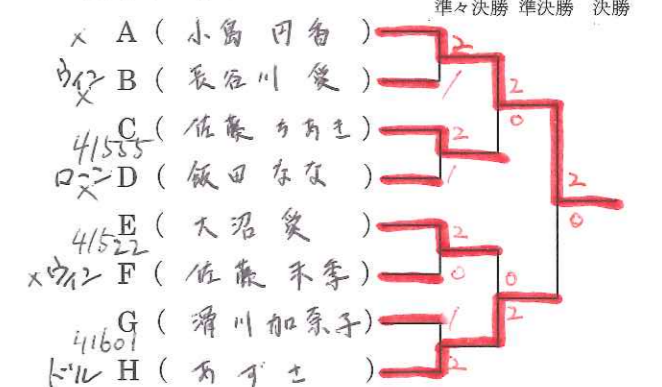

最後に、本大会の開催にあたり多大な御援助御協力を頂きました方々に心より御礼申し上げます。

個人戦大会委員長 富樫 敦

大会の記録

男子シングルス

男子ダブルス

女子シングルス

女子ダブルス

大会役員