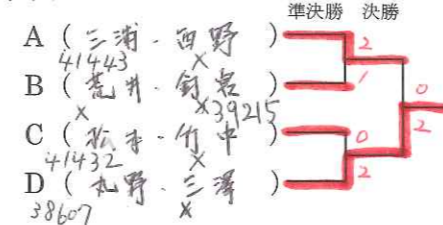

最後に、本大会の開催にあたり多大な御援助御協力を頂きました方々に心より御礼申し上げます。

個人戦大会委員長 富樫 敦

大会の記録

男子シングルス

男子ダブルス

女子シングルス

女子ダブルス

大会役員