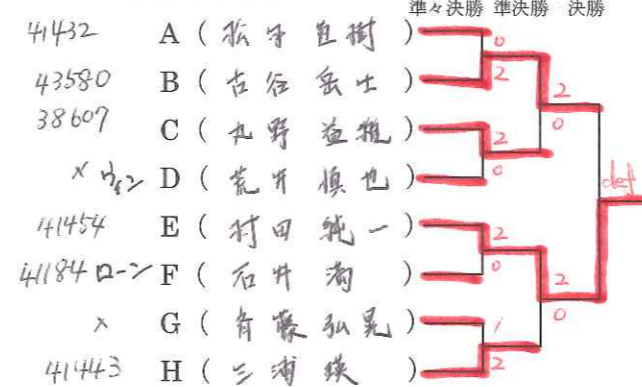

最後に、本大会の開催にあたり多大な御援助御協力を頂きました方々に心より御礼申し上げます。

個人戦大会委員長 富樫 敦

大会の記録

男子シングルス

男子ダブルス

女子シングルス

女子ダブルス

大会役員