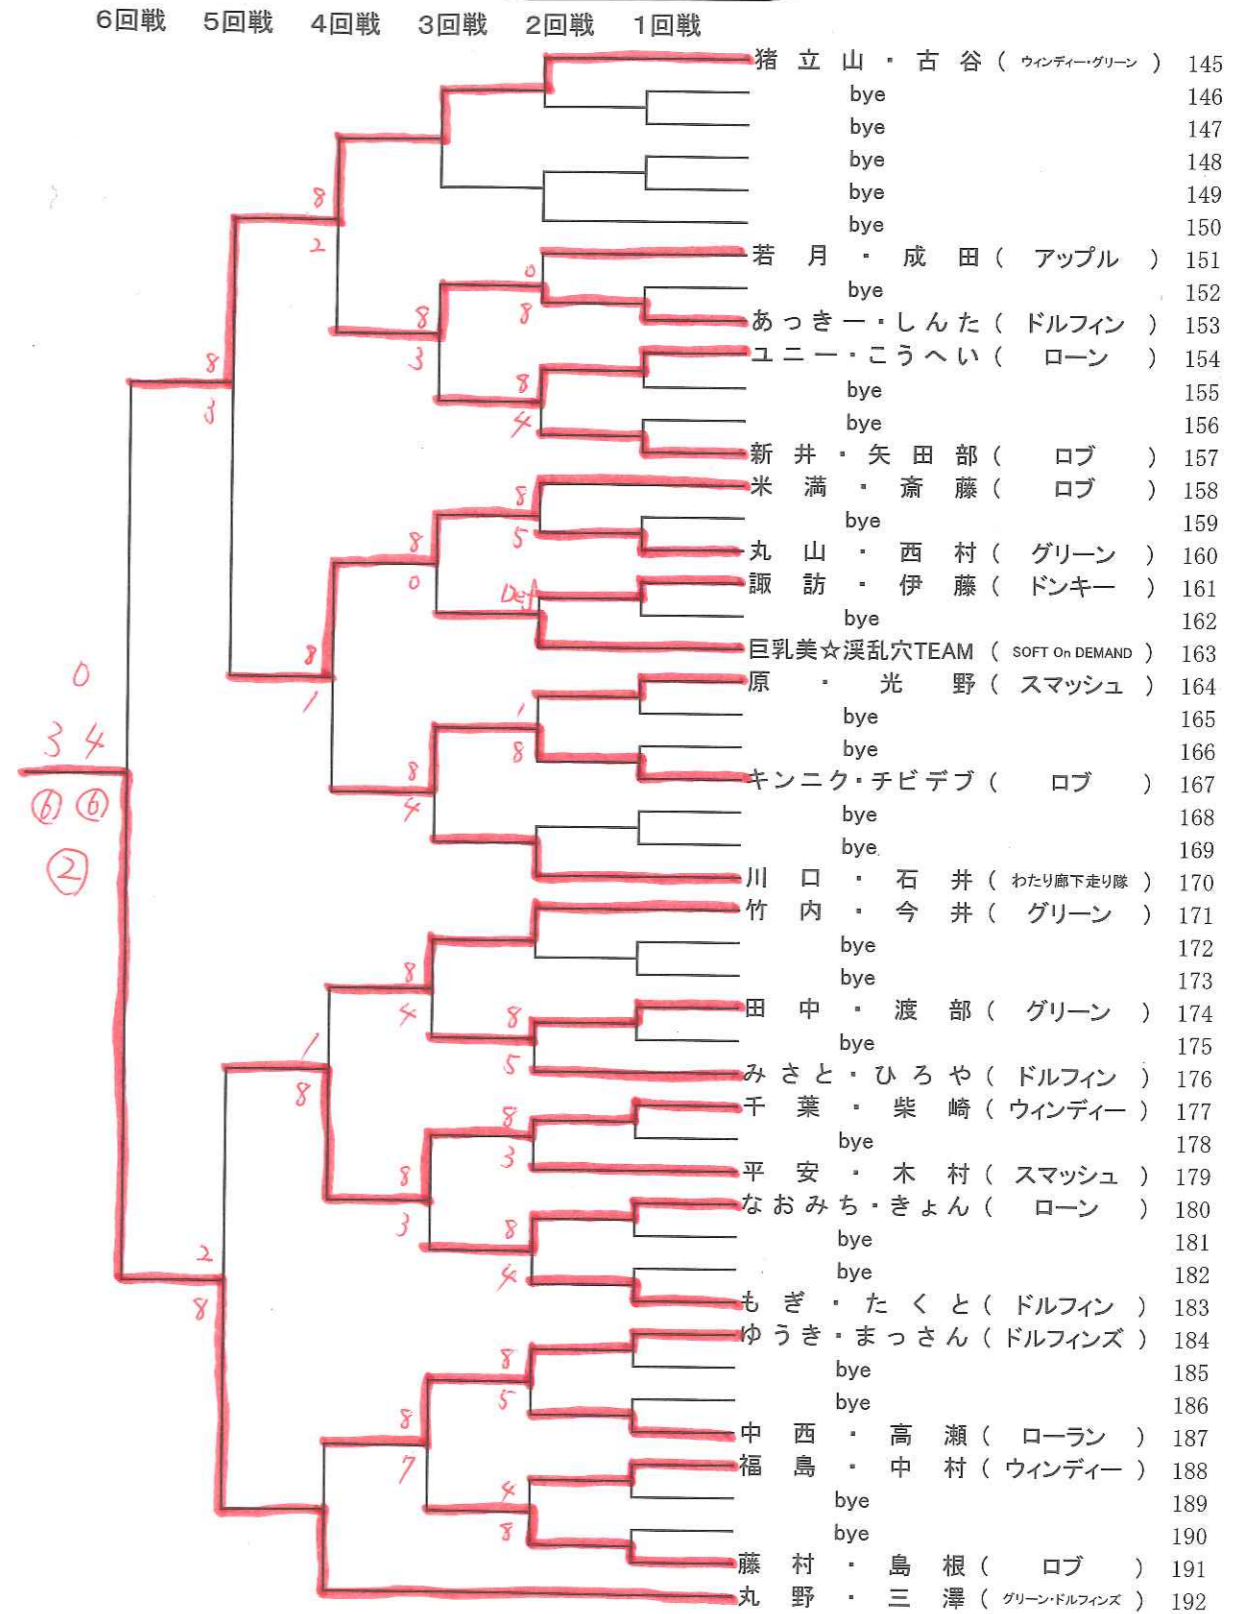

女子ダブルス

| | | |
|---|-------|--------|
| 1 | 渡辺・勝治 | ローラン |
| 2 | 加藤・足立 | ウィンディー |
| 3 | 大沼・滑川 | グリーン |
| 4 | 新井・佐藤 | グリーン |

注意事項

■ 禁止事項

1. ボレーボレー
2. 壁打ち
3. 空きコートの無断利用
4. シャワールームの使用
5. 身代わり出場をすること
6. 自動車での来場（草加公園・舎人公園は可）
- ※ これらの禁止事項を行った場合には、行った者の所属するサークルのメンバー全員を本年度の大会はシングルス・ダブルスを含め全て出場停止とする。
7. 喫煙所以外での喫煙
8. ゴミ、煙草のポイ捨て

男子シングルス3

1回戦 2回戦 3回戦 4回戦 5回戦 6回戦

男子シングルス4

6回戦 5回戦 4回戦 3回戦 2回戦 1回戦

女子シングルス1

1回戦 2回戦 3回戦 4回戦 5回戦 6回戦

女子シングルス2

6回戦 5回戦 4回戦 3回戦 2回戦 1回戦

男子ダブルス1

1回戦 2回戦 3回戦 4回戦 5回戦 6回戦

男子ダブルス2

6回戦 5回戦 4回戦 3回戦 2回戦 1回戦

男子ダブルス3

男子ダブルス4

女子ダブルス1

女子ダブルス2