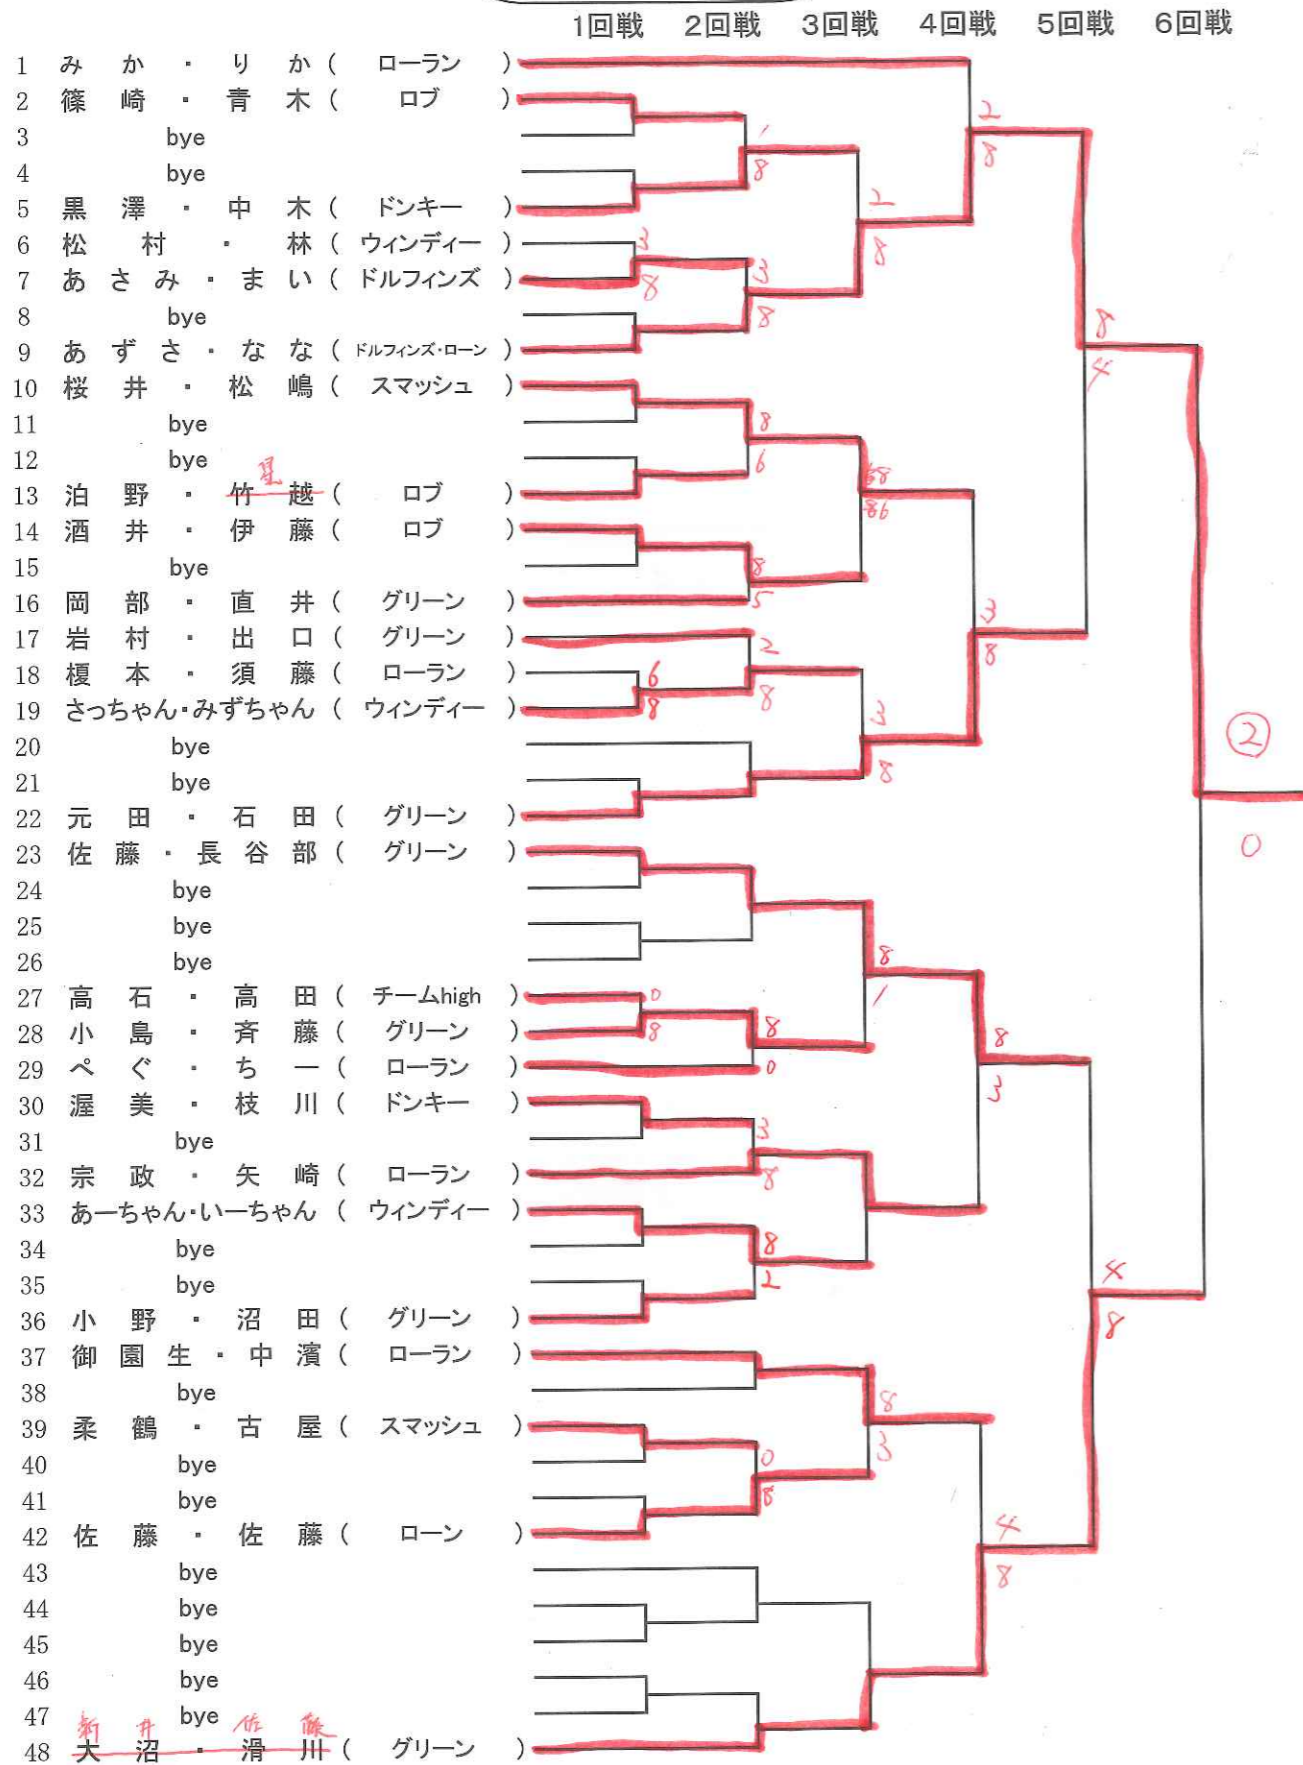

女子ダブルス

| | | |
|---|-------|--------|
| 1 | 渡辺・勝治 | ローラン |
| 2 | 加藤・足立 | ウィンディー |
| 3 | 大沼・滑川 | グリーン |
| 4 | 新井・佐藤 | グリーン |

注意事項

■ 禁止事項

1. ボレーボレー
2. 壁打ち
3. 空きコートの無断利用
4. シャワールームの使用
5. 身代わり出場をすること
6. 自動車での来場（草加公園・舎人公園は可）
- ※ これらの禁止事項を行った場合には、行った者の所属するサークルのメンバー全員を本年度の大会はシングルス・ダブルスを含め全て出場停止とする。
7. 喫煙所以外での喫煙
8. ゴミ、煙草のポイ捨て

男子シングルス3

1回戦 2回戦 3回戦 4回戦 5回戦 6回戦

男子シングルス4

6回戦 5回戦 4回戦 3回戦 2回戦 1回戦

女子シングルス1

1回戦 2回戦 3回戦 4回戦 5回戦 6回戦

女子シングルス2

6回戦 5回戦 4回戦 3回戦 2回戦 1回戦

男子ダブルス1

1回戦 2回戦 3回戦 4回戦 5回戦 6回戦

男子ダブルス2

6回戦 5回戦 4回戦 3回戦 2回戦 1回戦

男子ダブルス3

男子ダブルス4

女子ダブルス1

女子ダブルス2