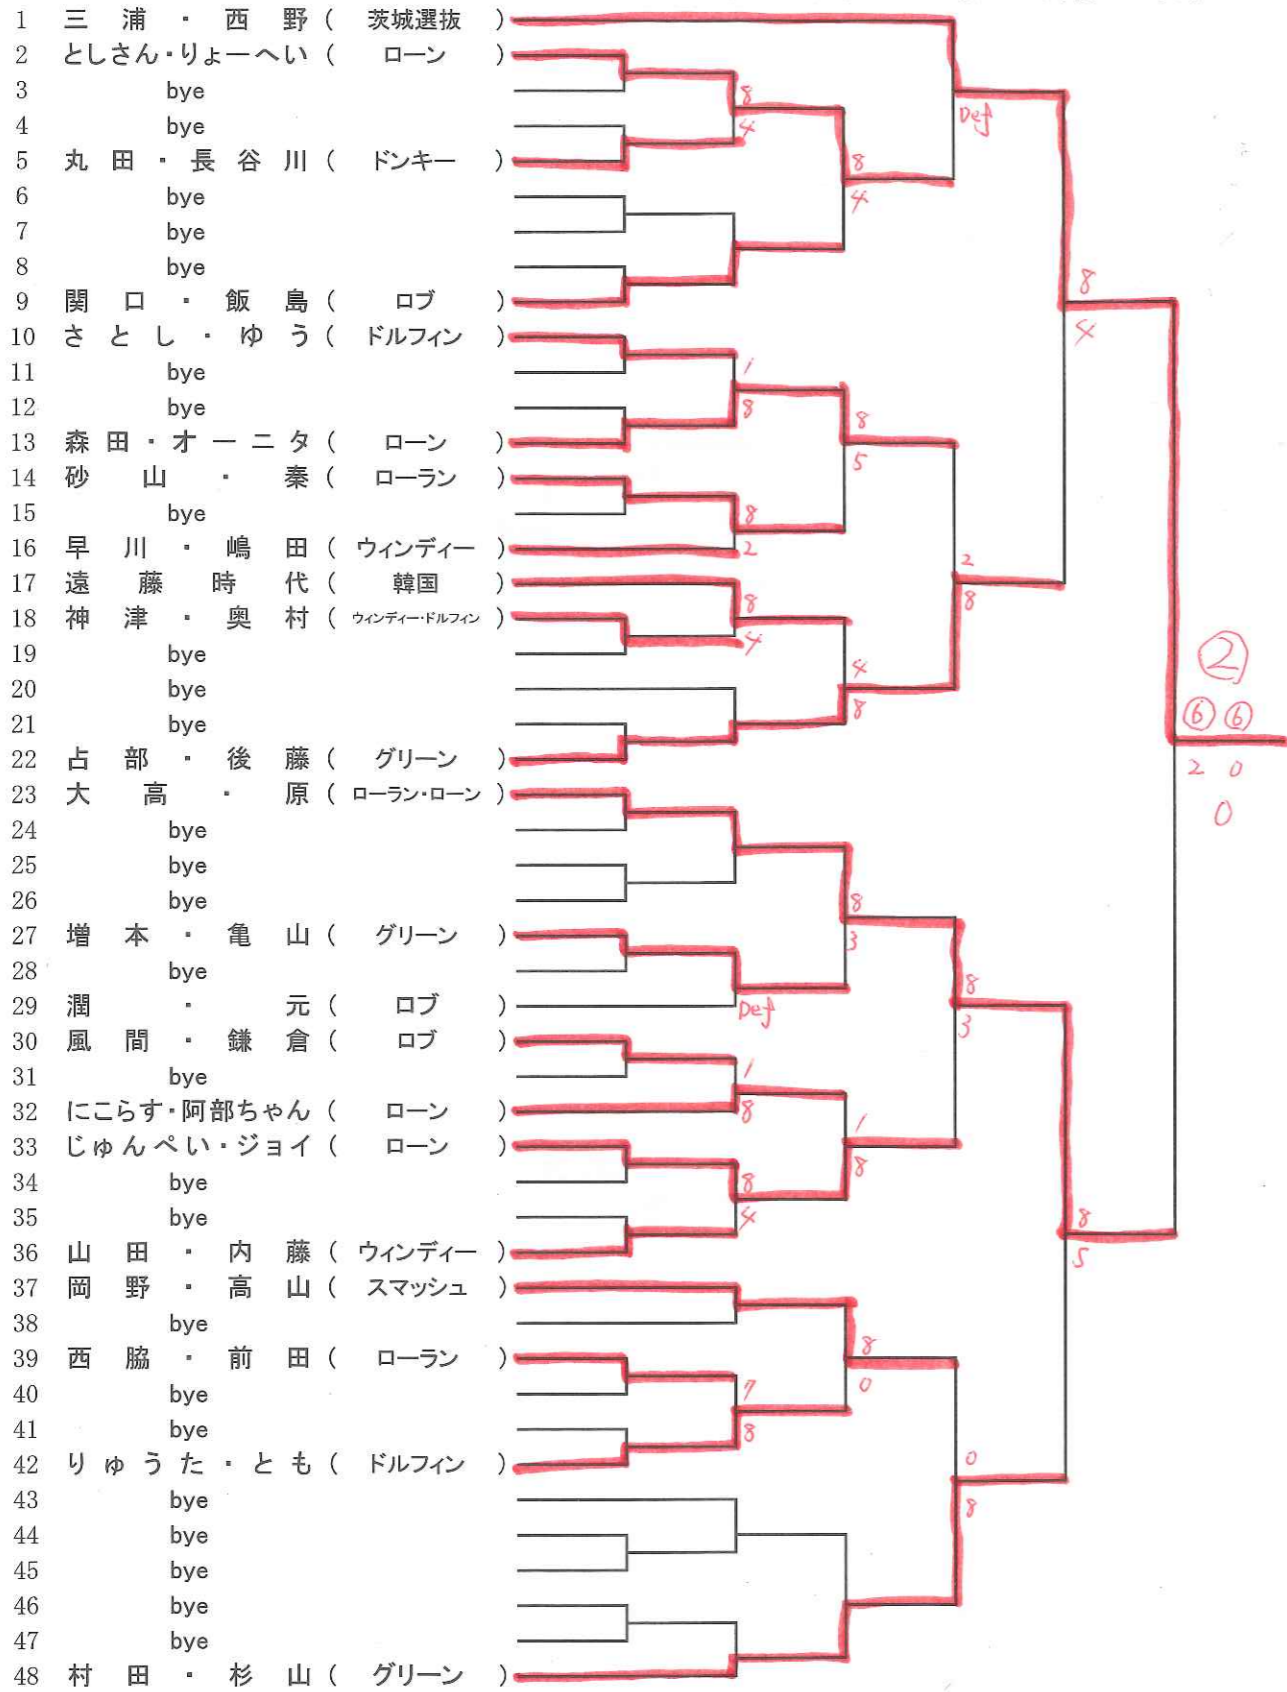

女子ダブルス

| | | |
|---|-------|--------|
| 1 | 渡辺・勝治 | ローラン |
| 2 | 加藤・足立 | ウィンディー |
| 3 | 大沼・滑川 | グリーン |
| 4 | 新井・佐藤 | グリーン |

注意事項

■ 禁止事項

1. ボレーボレー
2. 壁打ち
3. 空きコートの無断利用
4. シャワールームの使用
5. 身代わり出場をすること
6. 自動車での来場（草加公園・舎人公園は可）
- ※ これらの禁止事項を行った場合には、行った者の所属するサークルのメンバー全員を本年度の大会はシングルス・ダブルスを含め全て出場停止とする。
7. 喫煙所以外での喫煙
8. ゴミ、煙草のポイ捨て

男子シングルス3

1回戦 2回戦 3回戦 4回戦 5回戦 6回戦

男子シングルス4

6回戦 5回戦 4回戦 3回戦 2回戦 1回戦

女子シングルス1

1回戦 2回戦 3回戦 4回戦 5回戦 6回戦

女子シングルス2

6回戦 5回戦 4回戦 3回戦 2回戦 1回戦

男子ダブルス1

1回戦 2回戦 3回戦 4回戦 5回戦 6回戦

男子ダブルス2

6回戦 5回戦 4回戦 3回戦 2回戦 1回戦

男子ダブルス3

男子ダブルス4

女子ダブルス1

女子ダブルス2