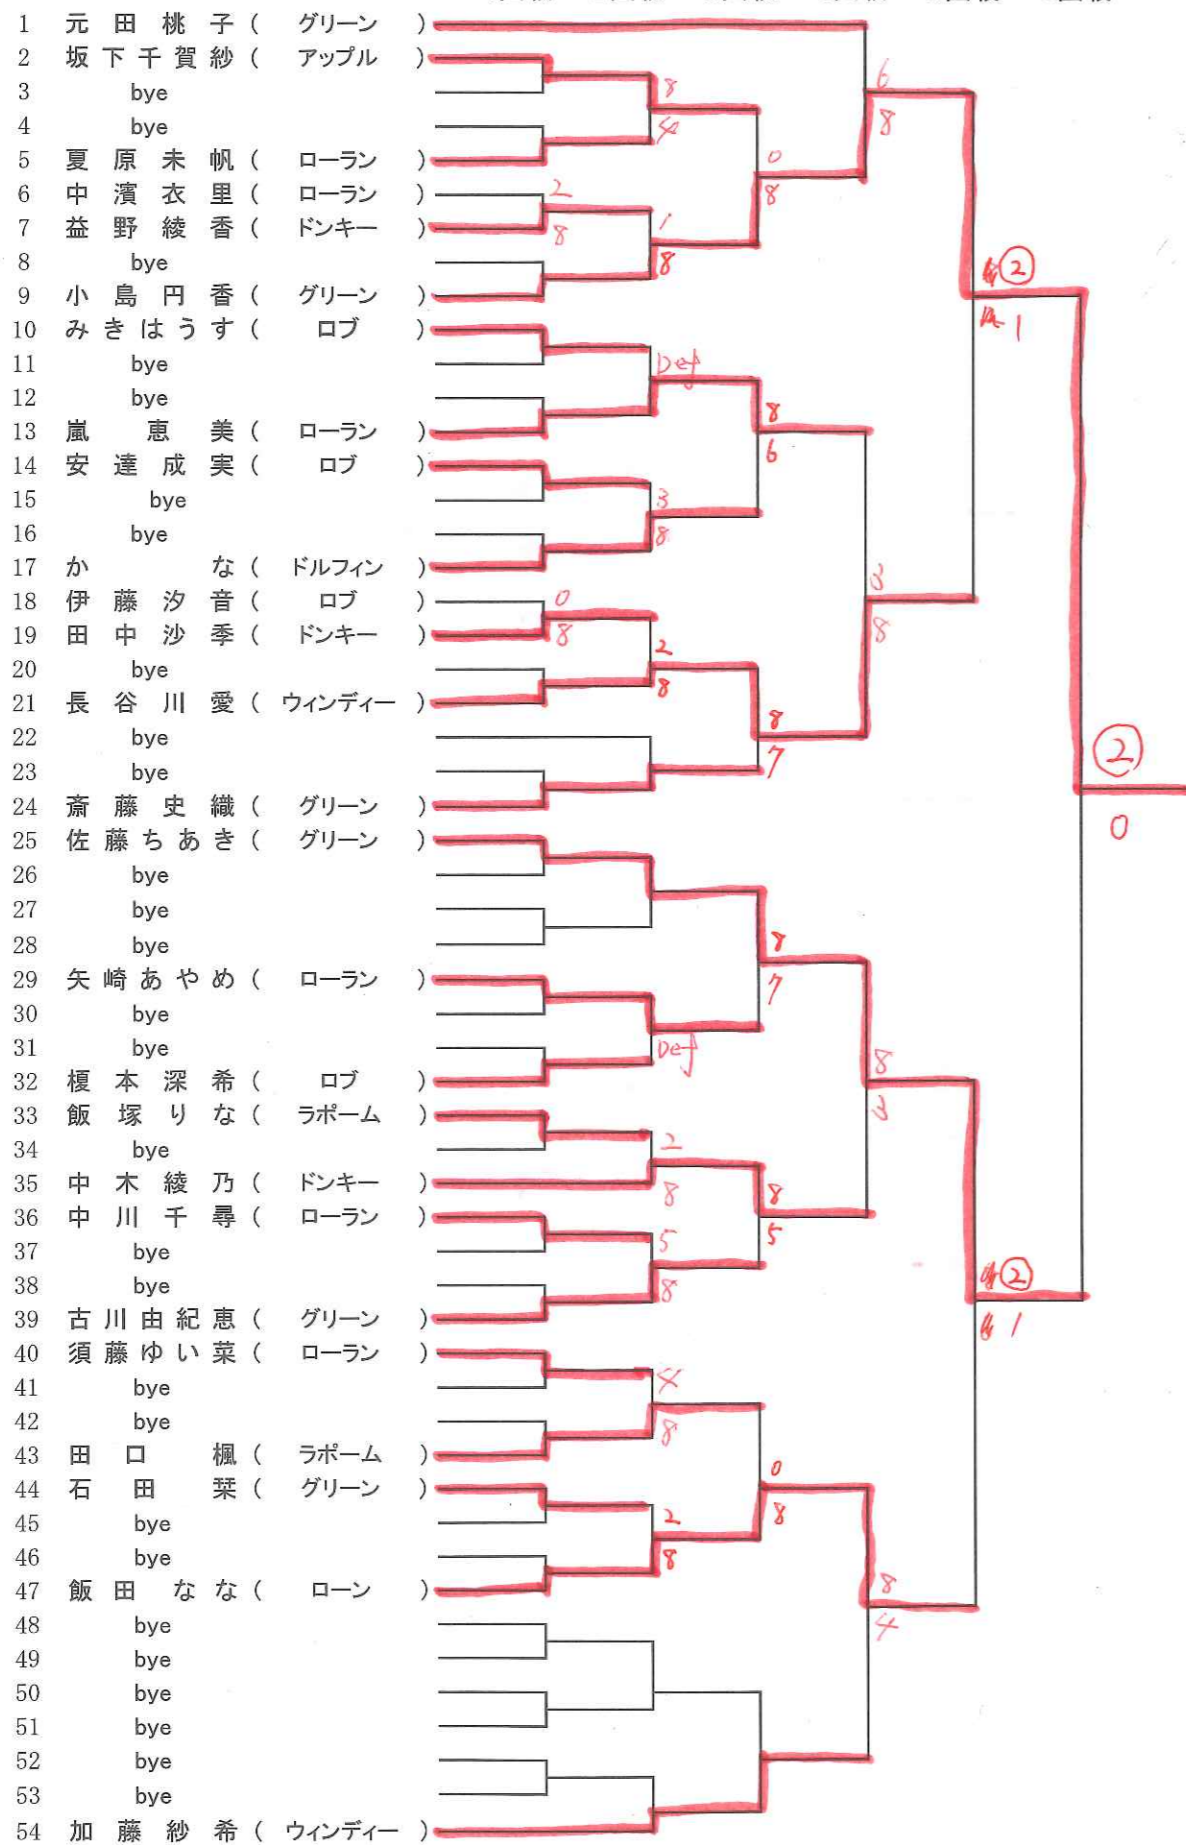

女子ダブルス

| | | |
|---|-------|--------|
| 1 | 渡辺・勝治 | ローラン |
| 2 | 加藤・足立 | ウィンディー |
| 3 | 大沼・滑川 | グリーン |
| 4 | 新井・佐藤 | グリーン |

注意事項

■ 禁止事項

1. ボレーボレー
2. 壁打ち
3. 空きコートの無断利用
4. シャワールームの使用
5. 身代わり出場をすること
6. 自動車での来場（草加公園・舎人公園は可）
- ※ これらの禁止事項を行った場合には、行った者の所属するサークルのメンバー全員を本年度の大会はシングルス・ダブルスを含め全て出場停止とする。
7. 喫煙所以外での喫煙
8. ゴミ、煙草のポイ捨て

男子シングルス3

1回戦 2回戦 3回戦 4回戦 5回戦 6回戦

男子シングルス4

6回戦 5回戦 4回戦 3回戦 2回戦 1回戦

女子シングルス1

1回戦 2回戦 3回戦 4回戦 5回戦 6回戦

女子シングルス2

6回戦 5回戦 4回戦 3回戦 2回戦 1回戦

男子ダブルス1

1回戦 2回戦 3回戦 4回戦 5回戦 6回戦

男子ダブルス2

6回戦 5回戦 4回戦 3回戦 2回戦 1回戦

男子ダブルス3

男子ダブルス4

女子ダブルス1

女子ダブルス2