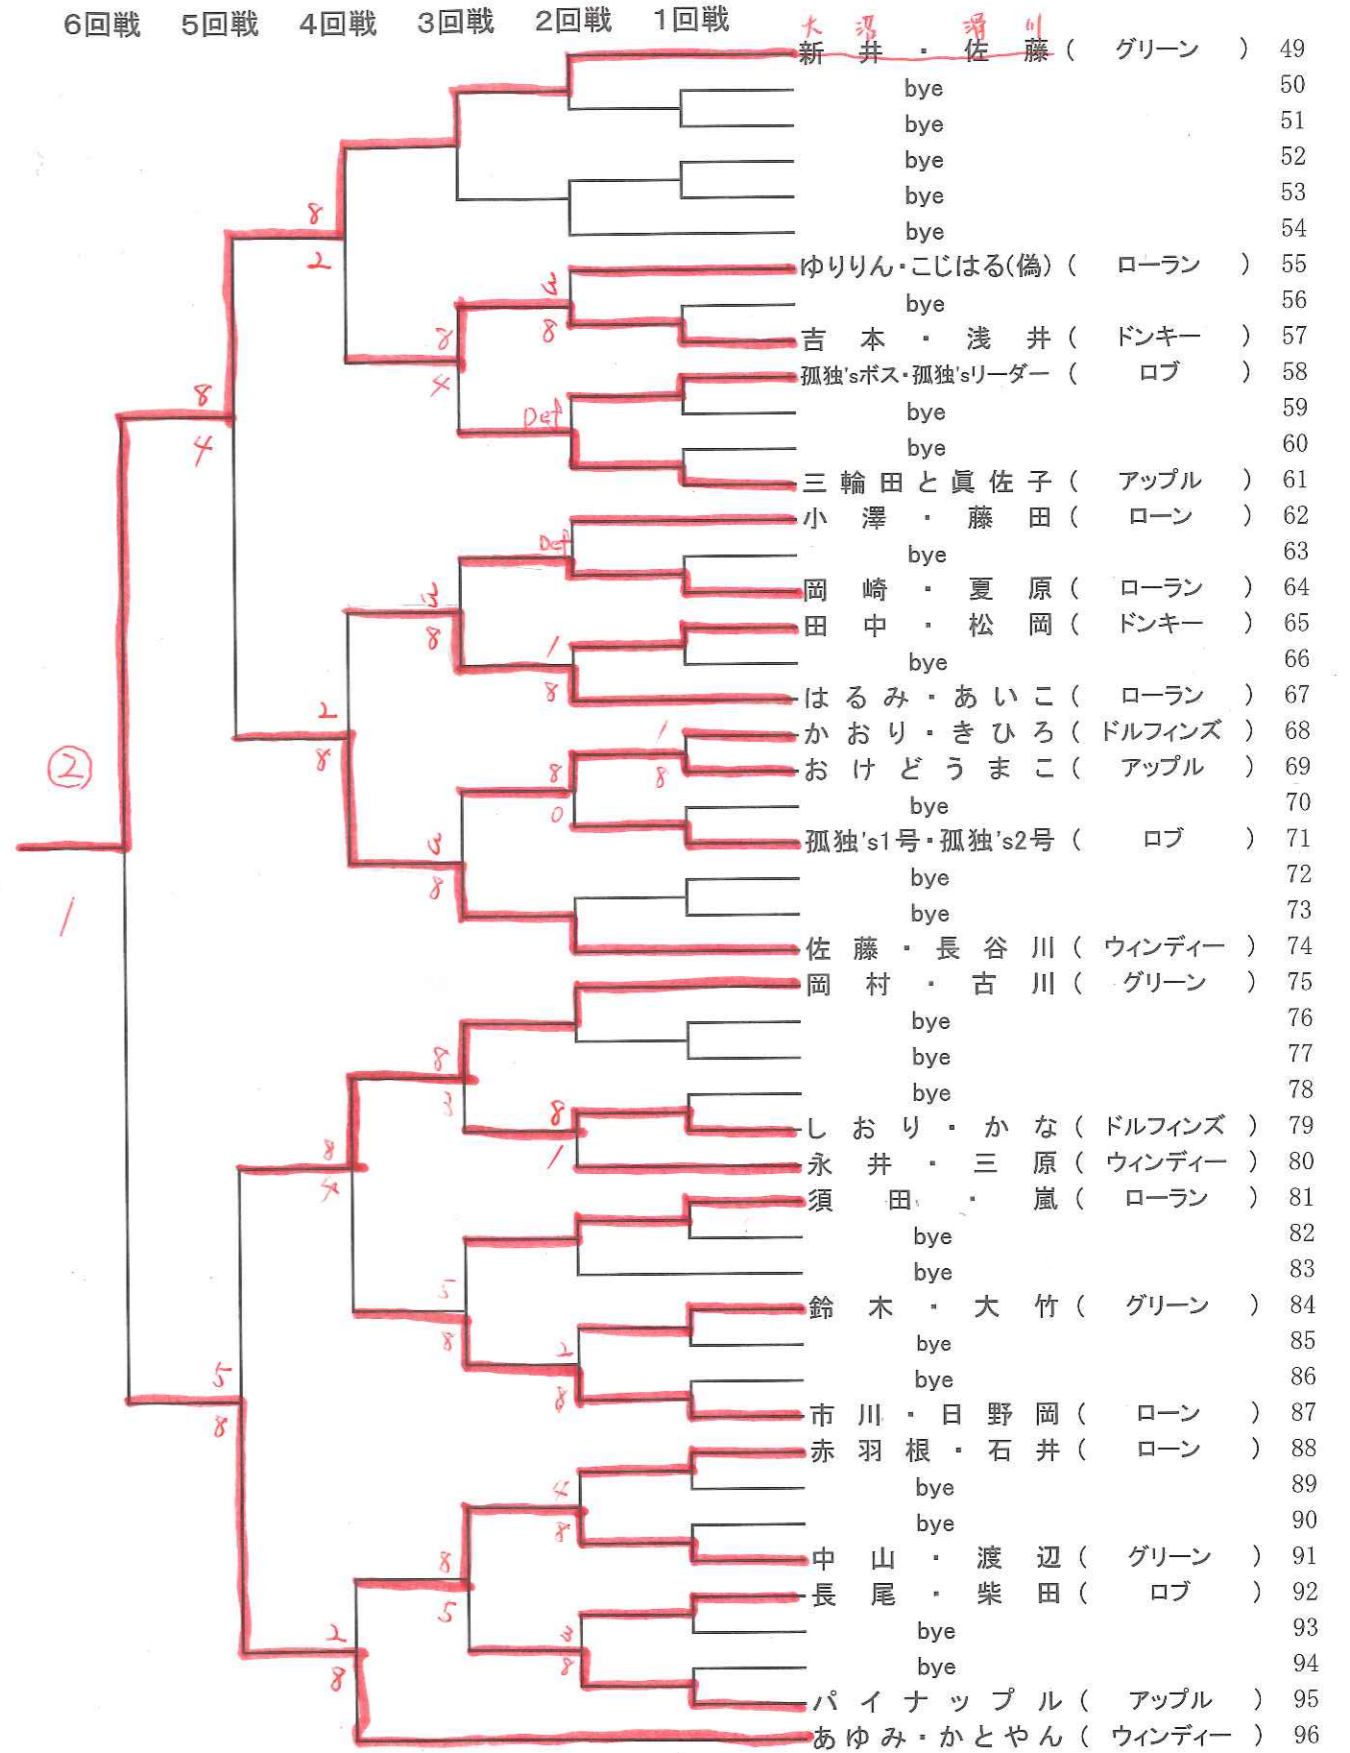

女子ダブルス

| | | |
|---|-------|--------|
| 1 | 渡辺・勝治 | ローラン |
| 2 | 加藤・足立 | ウィンディー |
| 3 | 大沼・滑川 | グリーン |
| 4 | 新井・佐藤 | グリーン |

注意事項

■ 禁止事項

1. ボレーボレー
2. 壁打ち
3. 空きコートの無断利用
4. シャワールームの使用
5. 身代わり出場をすること
6. 自動車での来場（草加公園・舎人公園は可）
- ※ これらの禁止事項を行った場合には、行った者の所属するサークルのメンバー全員を本年度の大会はシングルス・ダブルスを含め全て出場停止とする。
7. 喫煙所以外での喫煙
8. ゴミ、煙草のポイ捨て

男子シングルス3

1回戦 2回戦 3回戦 4回戦 5回戦 6回戦

男子シングルス4

6回戦 5回戦 4回戦 3回戦 2回戦 1回戦

女子シングルス1

1回戦 2回戦 3回戦 4回戦 5回戦 6回戦

女子シングルス2

6回戦 5回戦 4回戦 3回戦 2回戦 1回戦

男子ダブルス1

1回戦 2回戦 3回戦 4回戦 5回戦 6回戦

男子ダブルス2

6回戦 5回戦 4回戦 3回戦 2回戦 1回戦

男子ダブルス3

男子ダブルス4

女子ダブルス1

女子ダブルス2