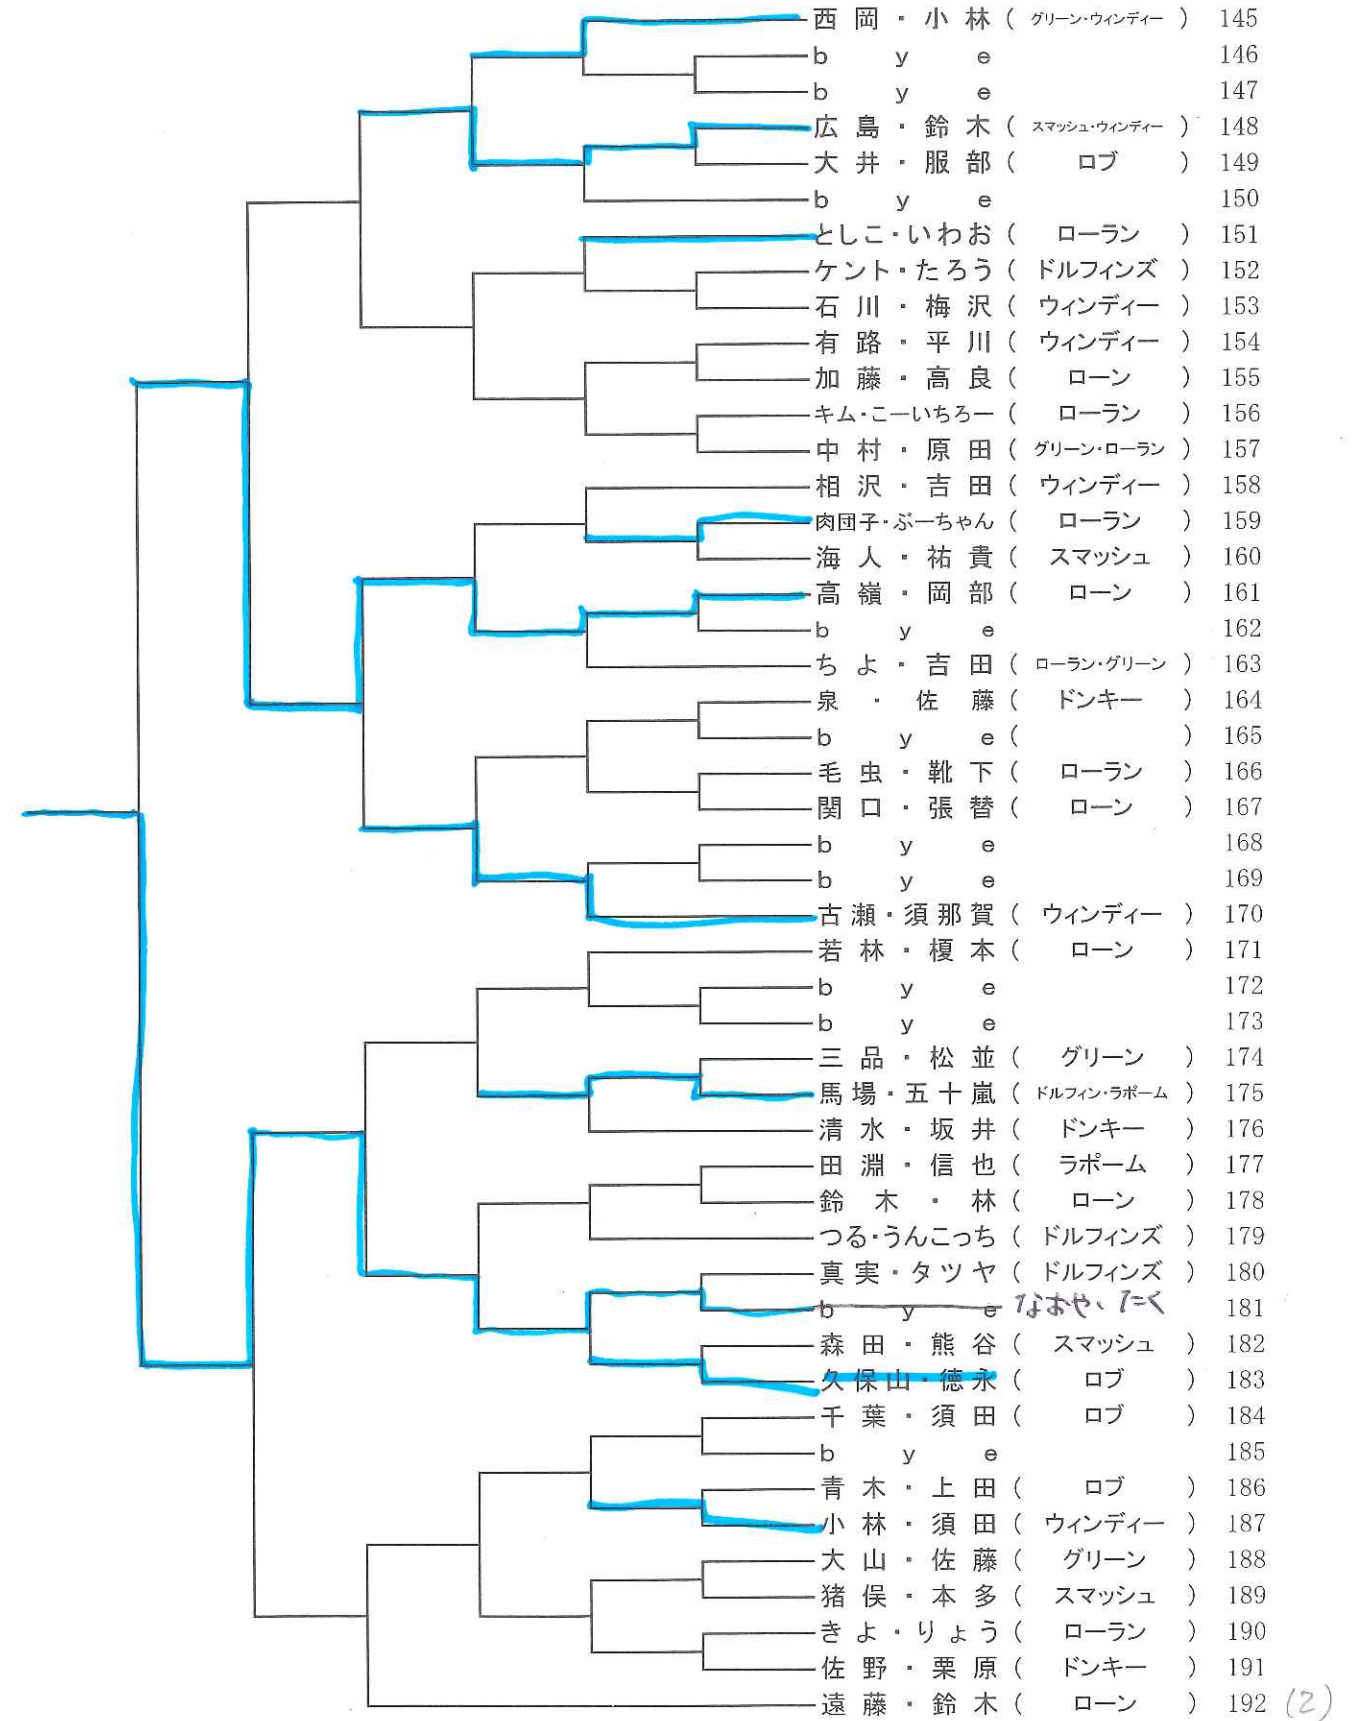

6回戦 5回戦 4回戦 3回戦 2回戦 1回戦

女子シングルス1

1回戦 2回戦 3回戦 4回戦 5回戦 6回戦

女子シングルス2

6回戦 5回戦 4回戦 3回戦 2回戦 1回戦

女子シングルス3

1回戦 2回戦 3回戦 4回戦 5回戦 6回戦

女子シングルス4

6回戦 5回戦 4回戦 3回戦 2回戦 1回戦

男子ダブルス1

1回戦 2回戦 3回戦 4回戦 5回戦 6回戦

男子ダブルス2

6回戦 5回戦 4回戦 3回戦 2回戦 1回戦

男子ダブルス3

1回戦 2回戦 3回戦 4回戦 5回戦 6回戦

男子ダブルス4

6回戦 5回戦 4回戦 3回戦 2回戦 1回戦

女子ダブルス1

1回戦 2回戦 3回戦 4回戦 5回戦 6回戦

女子ダブルス2

6回戦 5回戦 4回戦 3回戦 2回戦 1回戦

女子ダブルス③

1回戦 2回戦 3回戦 4回戦 5回戦 6回戦

(4)