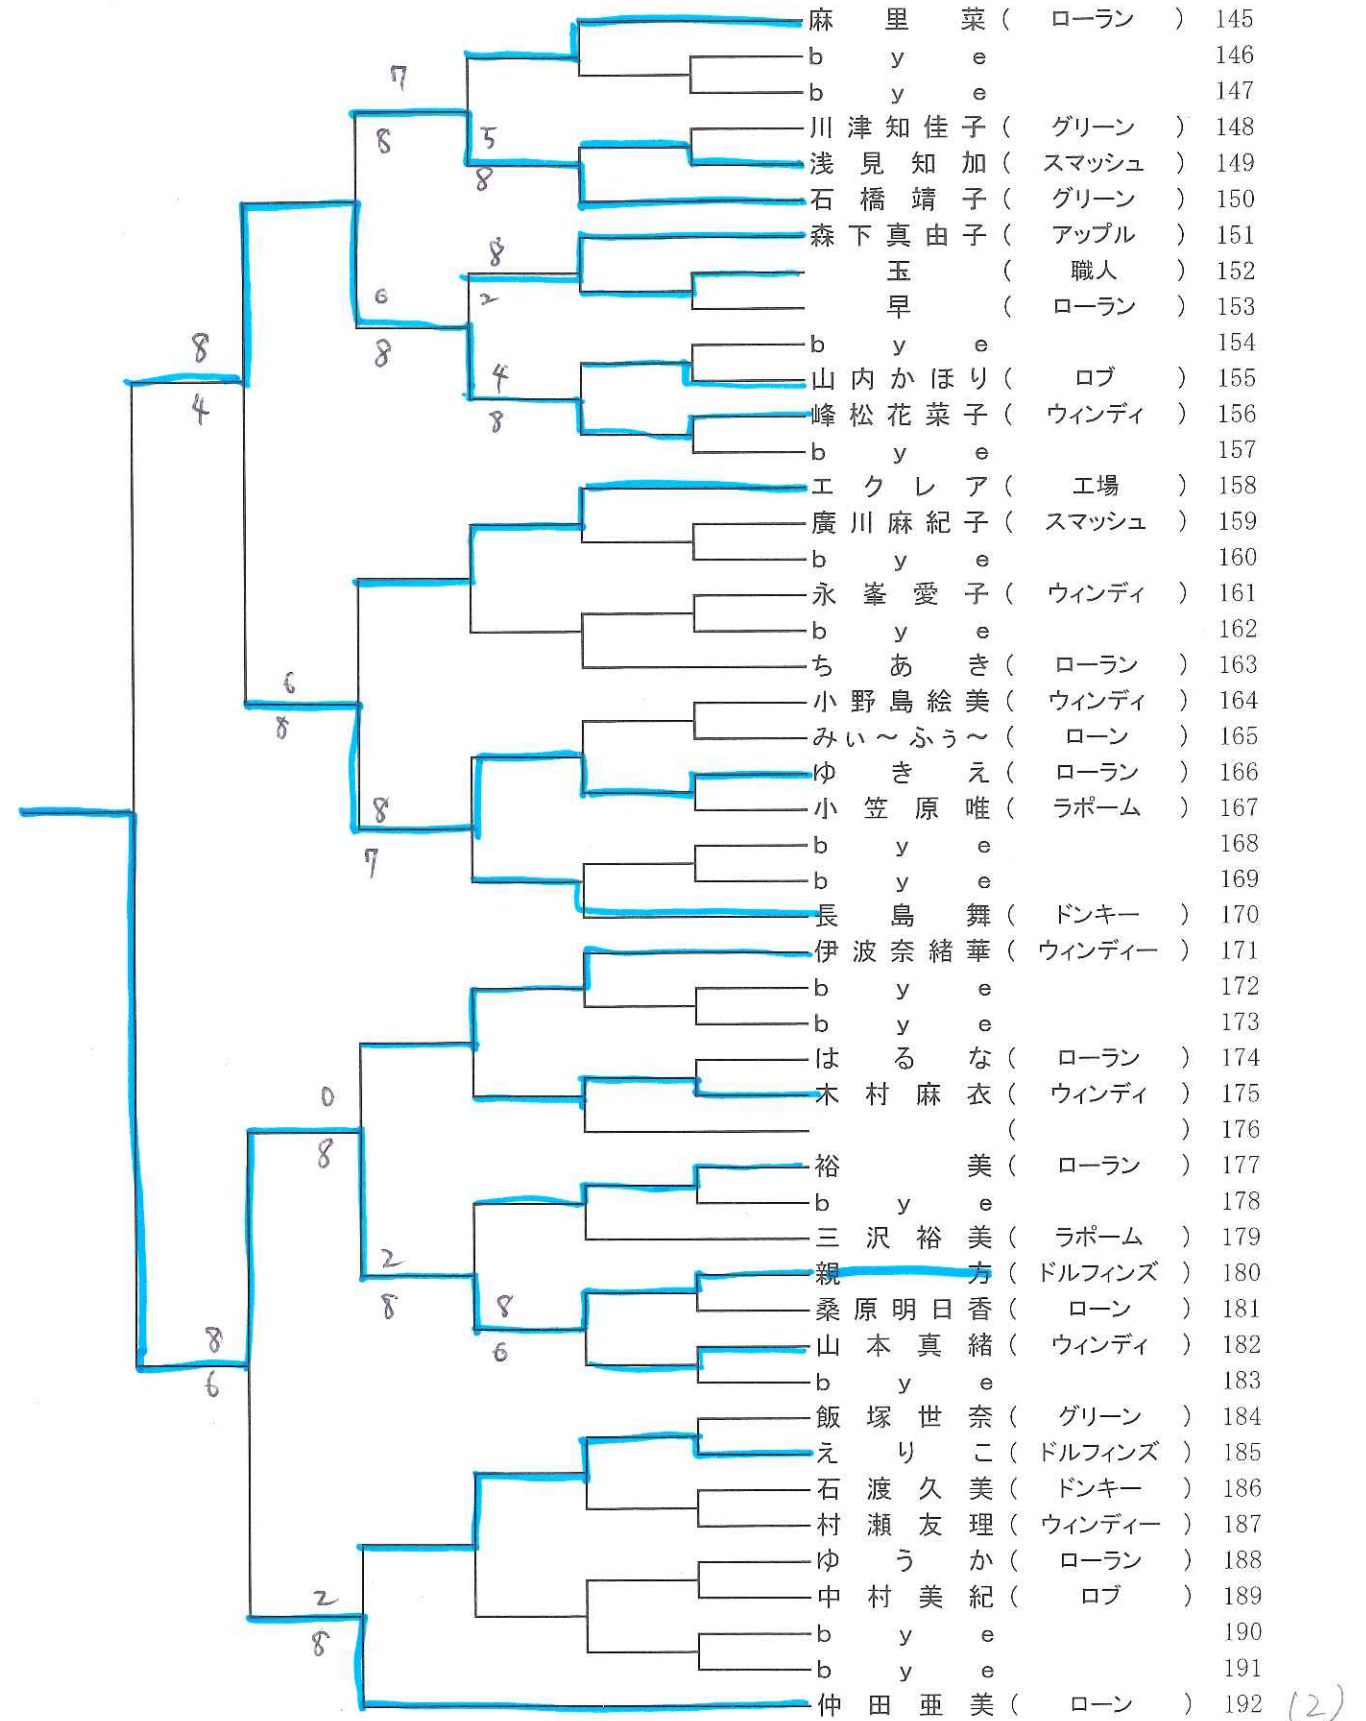

6回戦 5回戦 4回戦 3回戦 2回戦 1回戦

女子シングルス1

1回戦 2回戦 3回戦 4回戦 5回戦 6回戦

女子シングルス2

6回戦 5回戦 4回戦 3回戦 2回戦 1回戦

女子シングルス3

1回戦 2回戦 3回戦 4回戦 5回戦 6回戦

女子シングルス4

6回戦 5回戦 4回戦 3回戦 2回戦 1回戦

男子ダブルス1

1回戦 2回戦 3回戦 4回戦 5回戦 6回戦

男子ダブルス2

6回戦 5回戦 4回戦 3回戦 2回戦 1回戦

男子ダブルス3

1回戦 2回戦 3回戦 4回戦 5回戦 6回戦

男子ダブルス4

6回戦 5回戦 4回戦 3回戦 2回戦 1回戦

女子ダブルス1

1回戦 2回戦 3回戦 4回戦 5回戦 6回戦

女子ダブルス2

6回戦 5回戦 4回戦 3回戦 2回戦 1回戦

女子ダブルス③

1回戦 2回戦 3回戦 4回戦 5回戦 6回戦

(4)