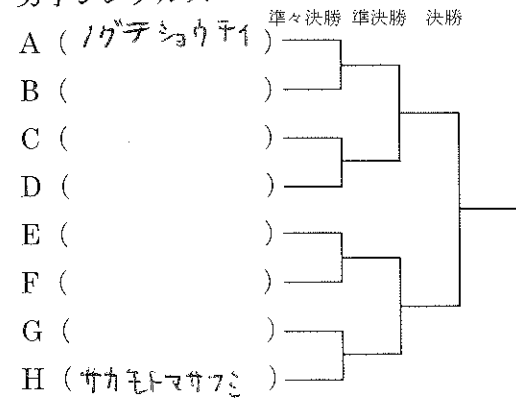

ご挨拶

今年で、獨協オープン・テニス・トーナメントは第31回目を迎えることになりました。今年も多くの方に参加していただき、この大会が益々発展していくことは大変喜ばしいことです。

獨協オープン・テニス・トーナメントが皆様の自分自身の日ごろの練習の成果を確かめ、テニスに対し更なる意欲が湧くそんな大会になることを期待しています。

最後に、今年はとても暑い日が続いているので熱中症対策を取り普段の実力を出し切りベストな試合ができるよう、また皆様の学生生活の良き思い出となればと連盟一同願っております。

第30期獨協大学硬式庭球愛好会連盟委員長 遠藤 立哉

31回目の獨協オープンを迎えることとなりました。

一年に一度きりの獨協オープン。その中で普段の練習を十分に発揮し、一人一人が満足のいく試合が出来ること、また最低限のマナーを守り、サークル同士の交流を深まることを期待しています。

最後に、本大会の開催にあたり多大な御援助御協力をいただきました方々に心より御礼申し上げます。
個人戦大会委員長 竹田 達希

大会の記録

男子シングルス