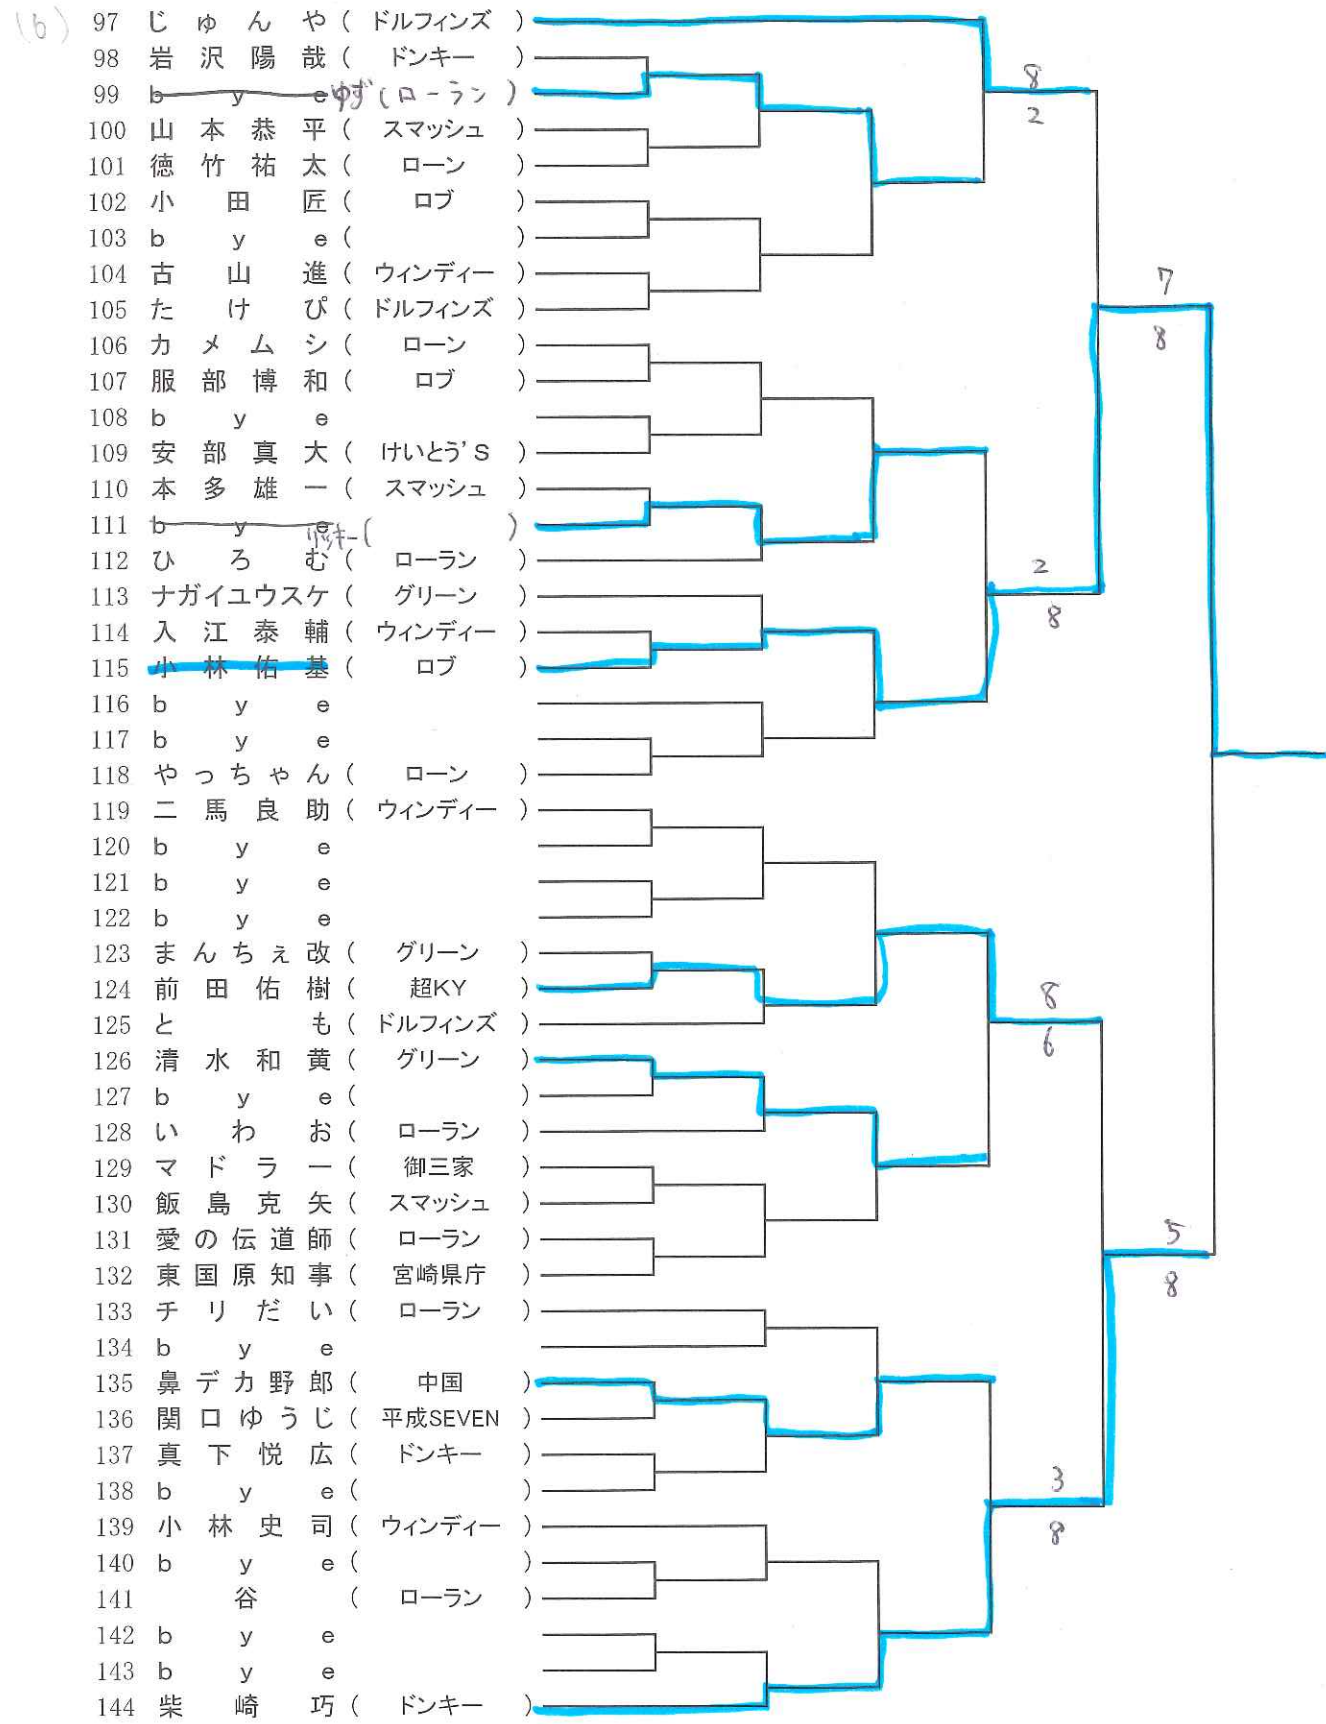

男子シングルス1

1回戦 2回戦 3回戦 4回戦 5回戦 6回戦

男子シングルス2

6回戦 5回戦 4回戦 3回戦 2回戦 1回戦

男子シングルス3

1回戦 2回戦 3回戦 4回戦 5回戦 6回戦

男子シングルス4

6回戦 5回戦 4回戦 3回戦 2回戦 1回戦

6回戦 5回戦 4回戦 3回戦 2回戦 1回戦

女子シングルス1

1回戦 2回戦 3回戦 4回戦 5回戦 6回戦

女子シングルス2

6回戦 5回戦 4回戦 3回戦 2回戦 1回戦

女子シングルス3

1回戦 2回戦 3回戦 4回戦 5回戦 6回戦

女子シングルス4