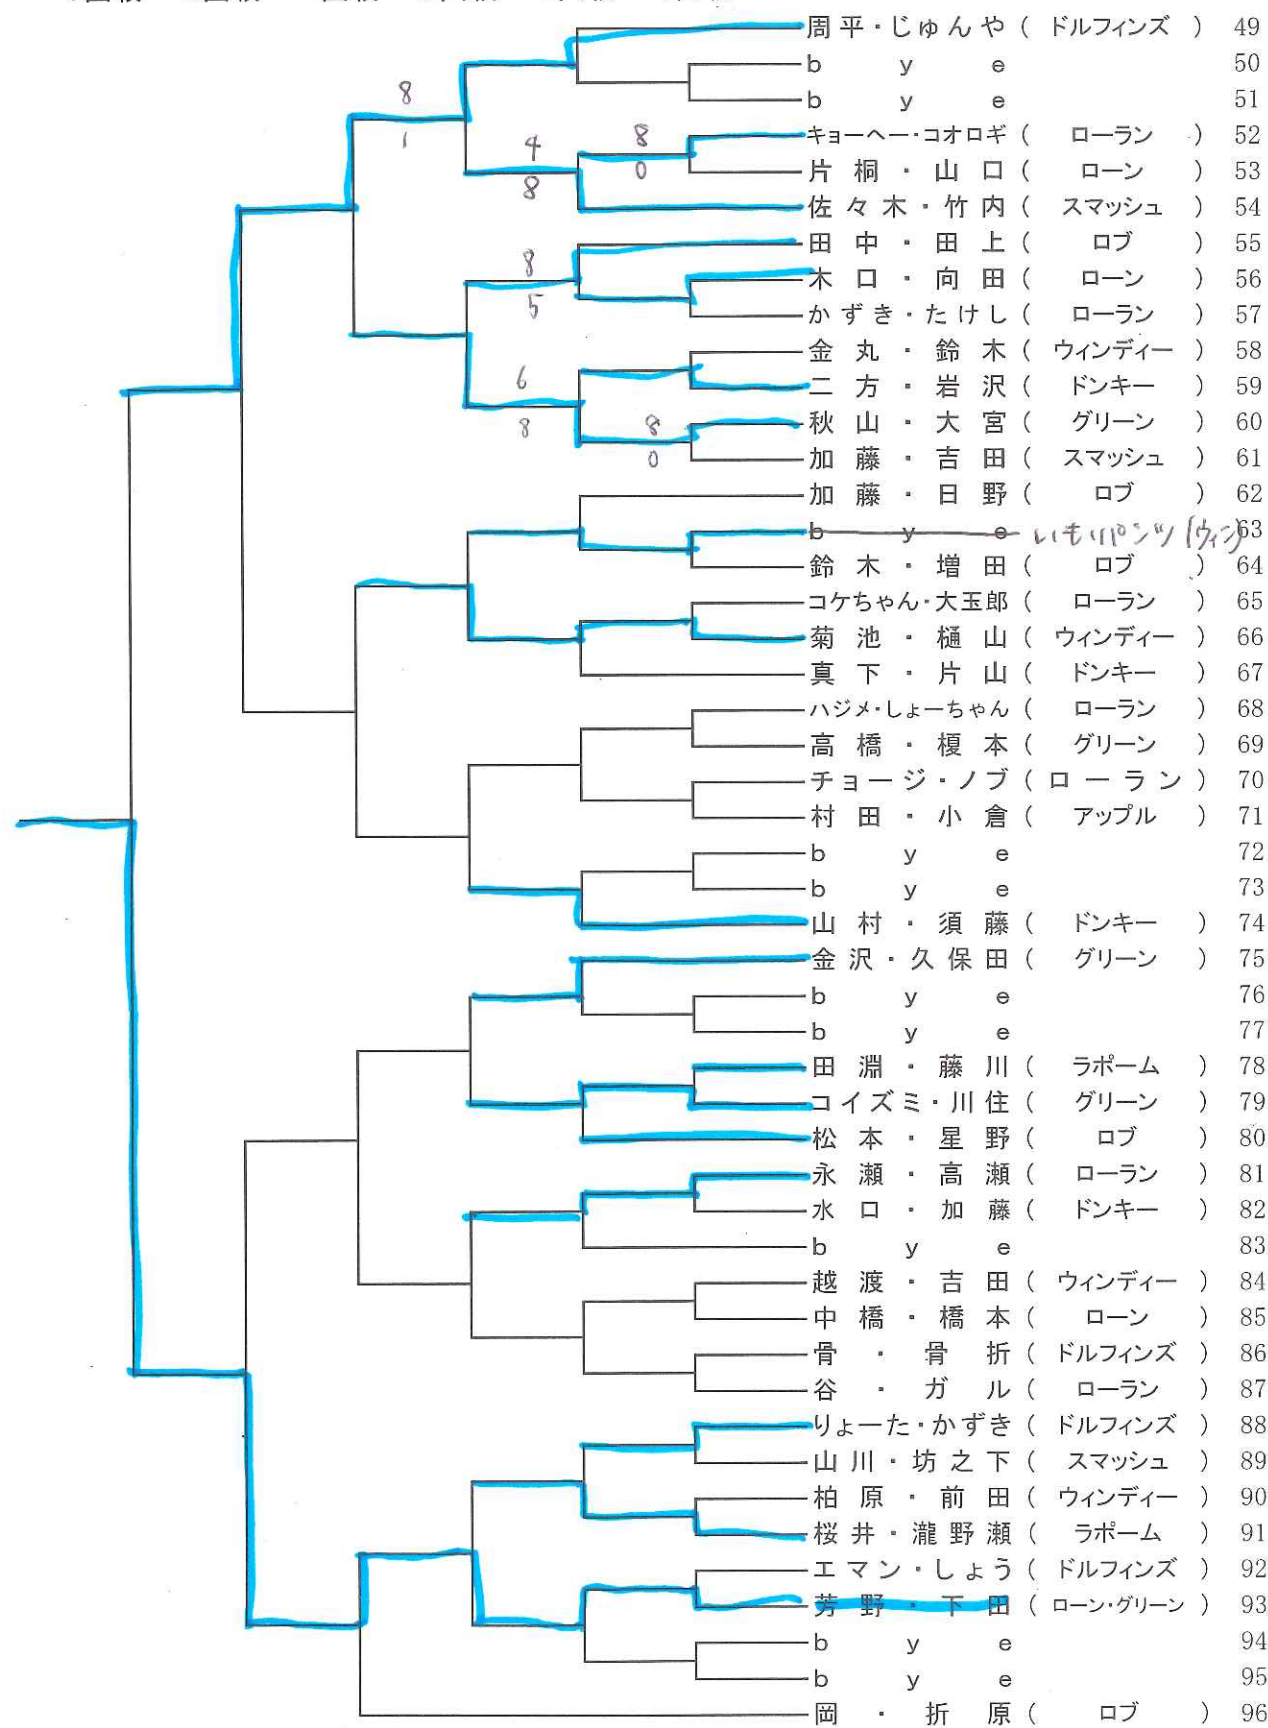

6回戦 5回戦 4回戦 3回戦 2回戦 1回戦

女子シングルス1

1回戦 2回戦 3回戦 4回戦 5回戦 6回戦

女子シングルス2

6回戦 5回戦 4回戦 3回戦 2回戦 1回戦

女子シングルス3

1回戦 2回戦 3回戦 4回戦 5回戦 6回戦

女子シングルス4

6回戦 5回戦 4回戦 3回戦 2回戦 1回戦

男子ダブルス1

1回戦 2回戦 3回戦 4回戦 5回戦 6回戦

男子ダブルス2

6回戦 5回戦 4回戦 3回戦 2回戦 1回戦

男子ダブルス3

1回戦 2回戦 3回戦 4回戦 5回戦 6回戦

男子ダブルス4

6回戦 5回戦 4回戦 3回戦 2回戦 1回戦

女子ダブルス1

1回戦 2回戦 3回戦 4回戦 5回戦 6回戦

女子ダブルス2

6回戦 5回戦 4回戦 3回戦 2回戦 1回戦

女子ダブルス③

1回戦 2回戦 3回戦 4回戦 5回戦 6回戦

(4)