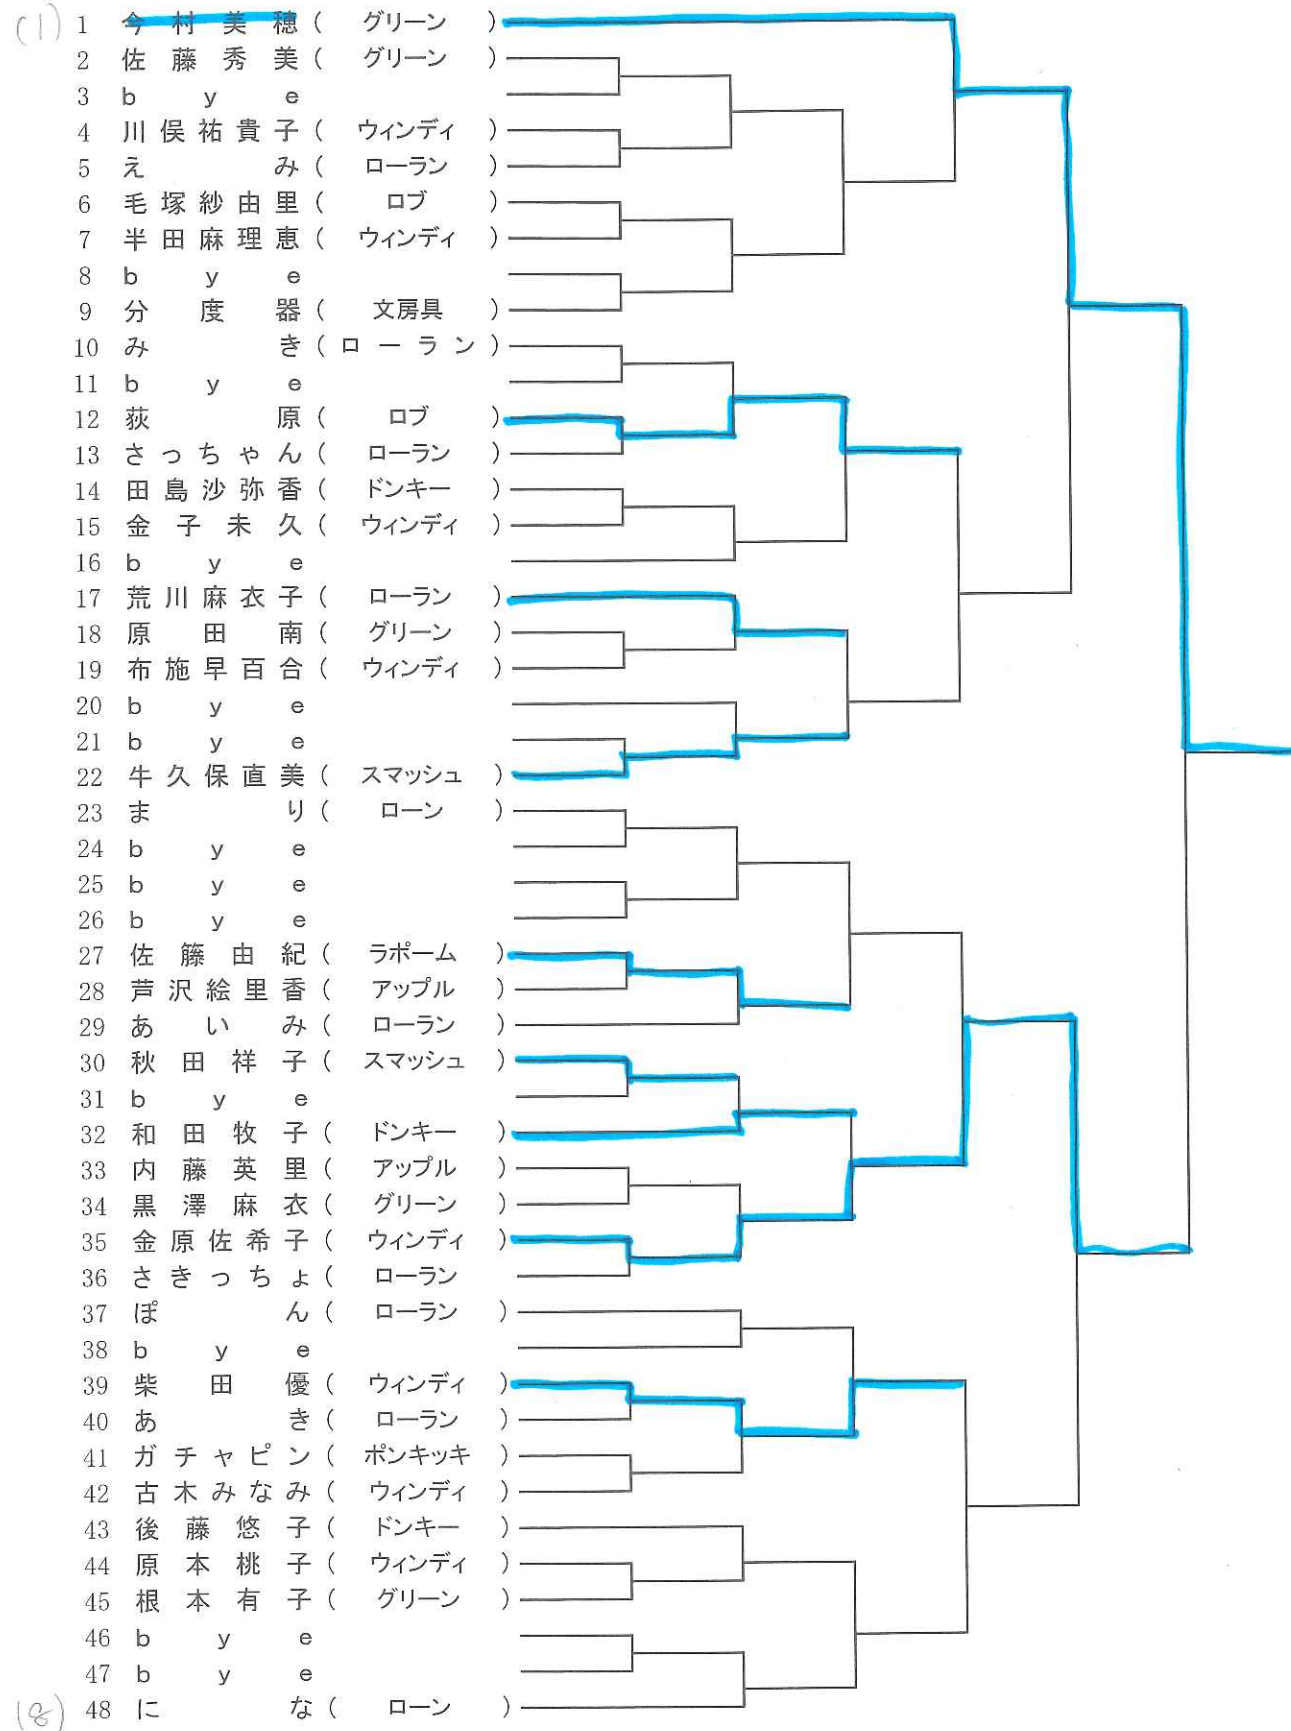

男子シングルス1

1回戦 2回戦 3回戦 4回戦 5回戦 6回戦

男子シングルス2

6回戦 5回戦 4回戦 3回戦 2回戦 1回戦

男子シングルス3

1回戦 2回戦 3回戦 4回戦 5回戦 6回戦

男子シングルス4

6回戦 5回戦 4回戦 3回戦 2回戦 1回戦

(林友幸) (3)

男子シングルス5

1回戦 2回戦 3回戦 4回戦 5回戦 6回戦

男子シングルス6

6回戦 5回戦 4回戦 3回戦 2回戦 1回戦

男子シングルス7

1回戦 2回戦 3回戦 4回戦 5回戦 6回戦

男子シングルス8

6回戦 5回戦 4回戦 3回戦 2回戦 1回戦

女子シングルス1

1回戦 2回戦 3回戦 4回戦 5回戦 6回戦

女子シングルス2

6回戦 5回戦 4回戦 3回戦 2回戦 1回戦

女子シングルス3

1回戦 2回戦 3回戦 4回戦 5回戦 6回戦

女子シングルス4