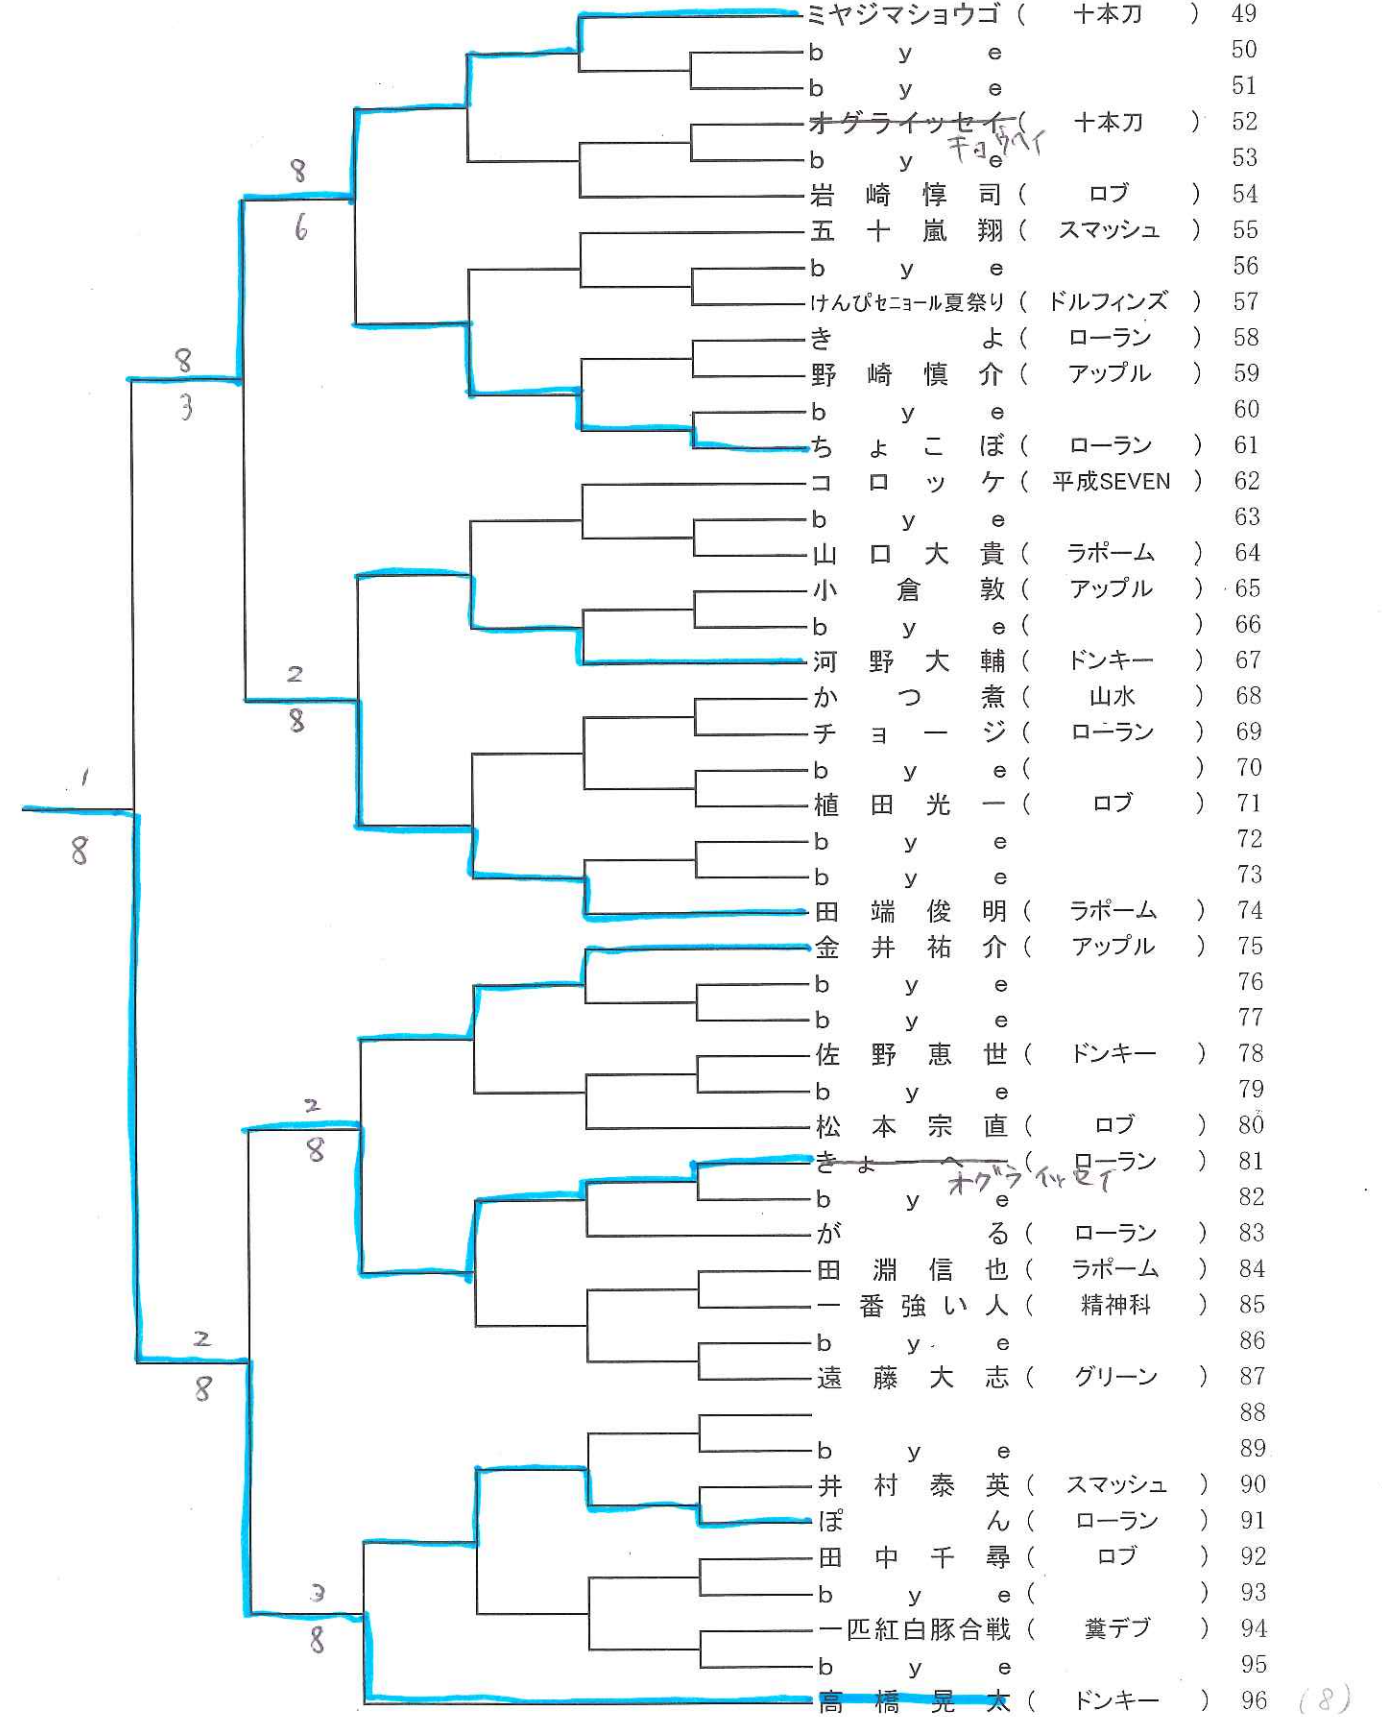

男子シングルス2

6回戦 5回戦 4回戦 3回戦 2回戦 1回戦