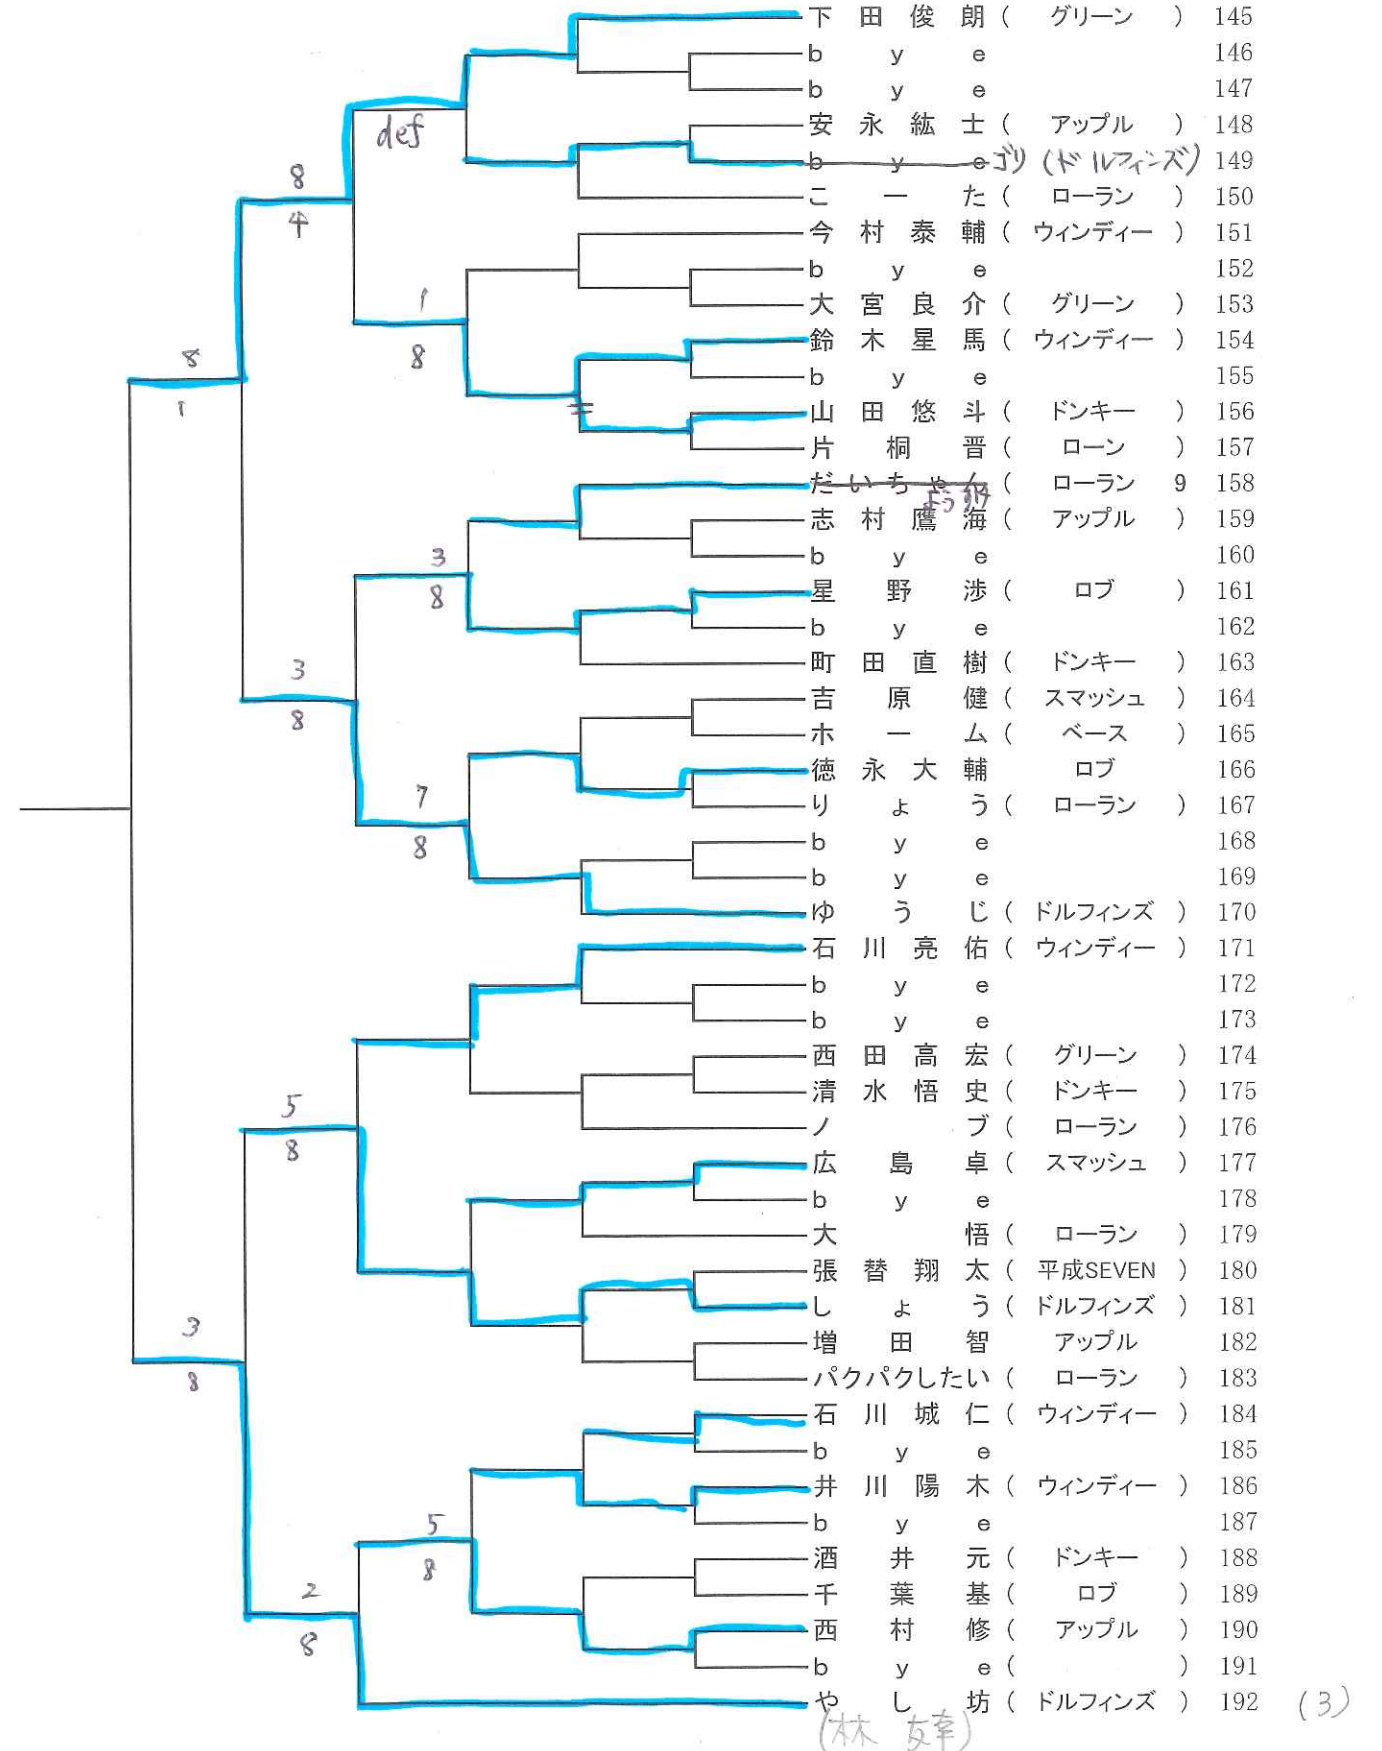

男子シングルス1

1回戦 2回戦 3回戦 4回戦 5回戦 6回戦

男子シングルス2

6回戦 5回戦 4回戦 3回戦 2回戦 1回戦

男子シングルス3

1回戦 2回戦 3回戦 4回戦 5回戦 6回戦

男子シングルス4

6回戦 5回戦 4回戦 3回戦 2回戦 1回戦