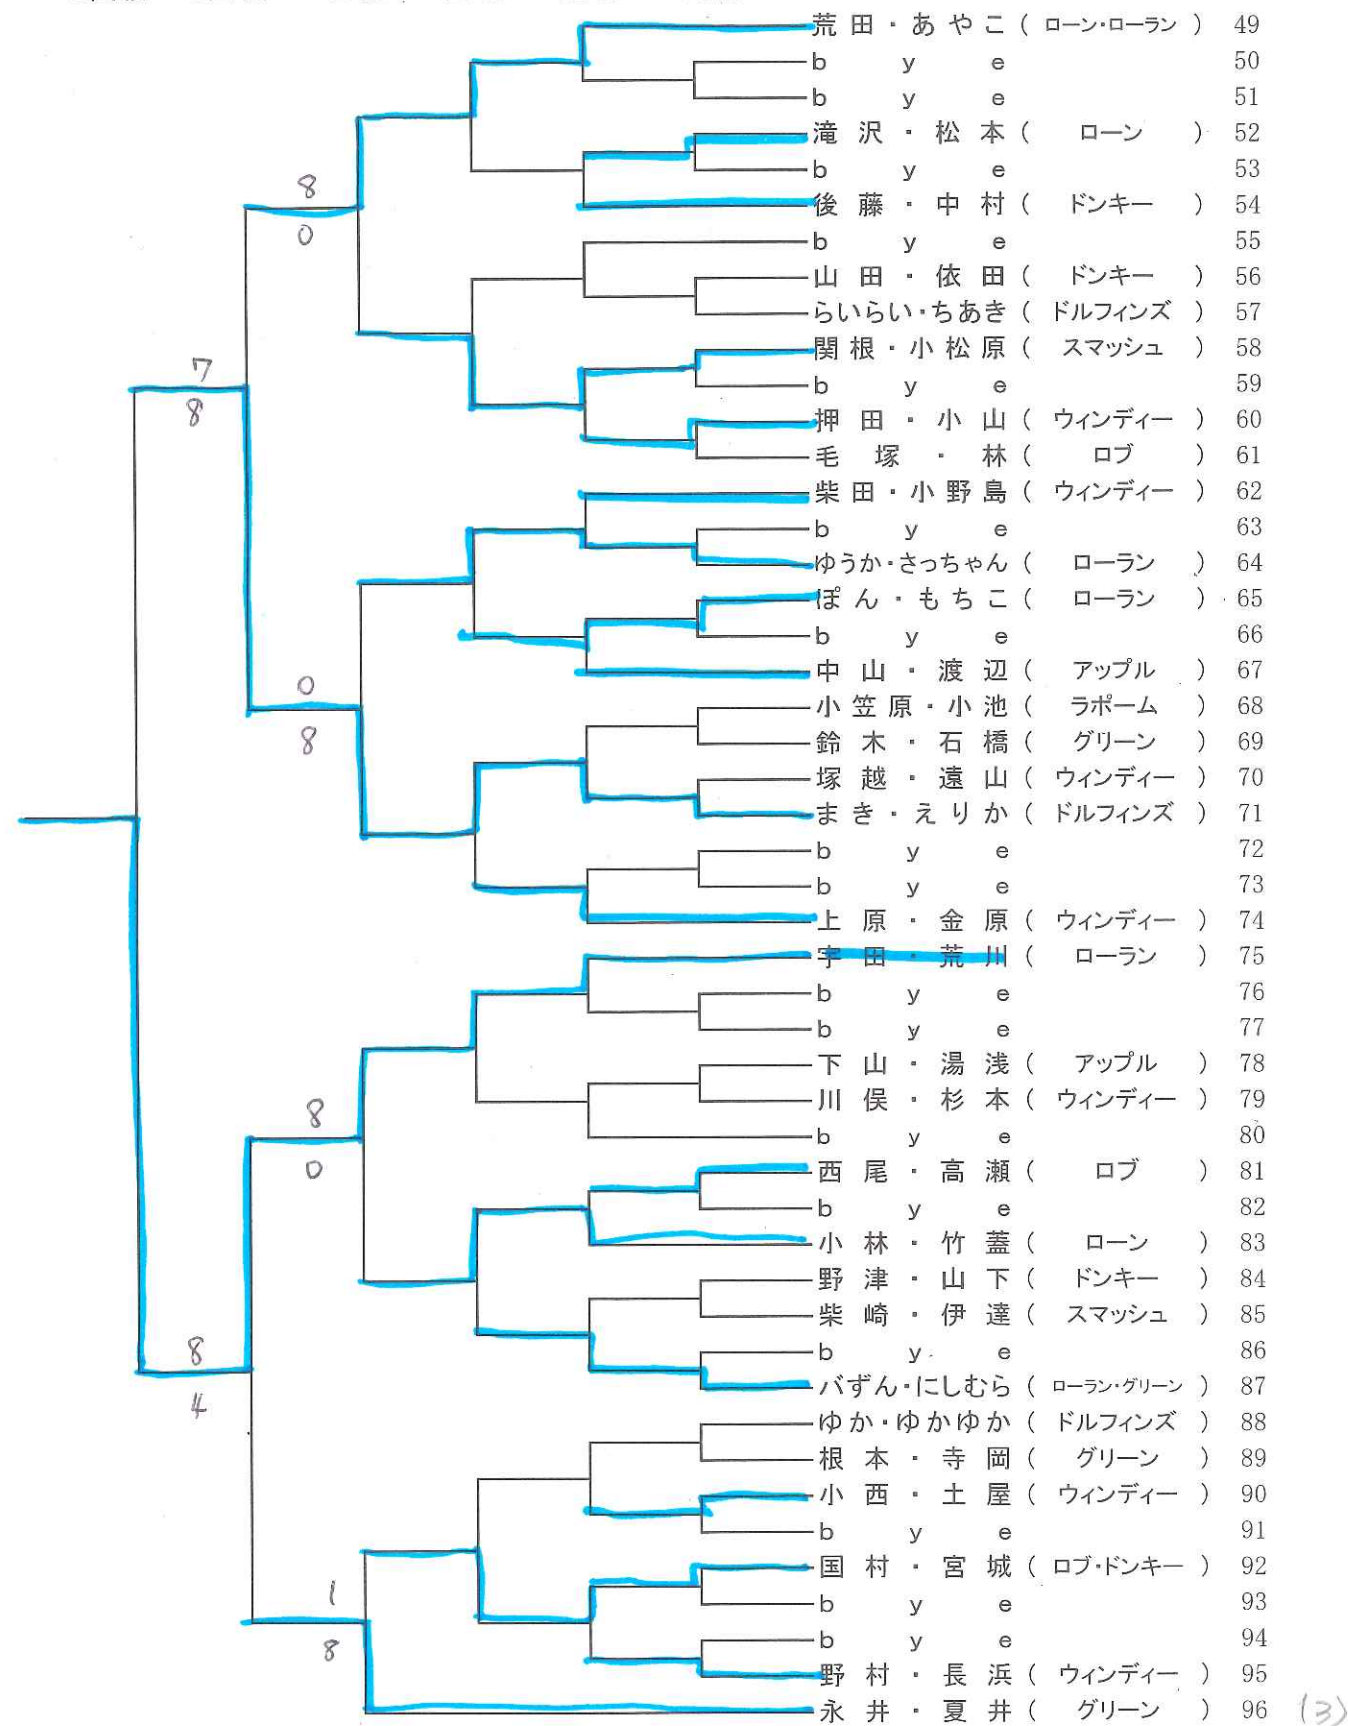

6回戦 5回戦 4回戦 3回戦 2回戦 1回戦

男子ダブルス1

1回戦 2回戦 3回戦 4回戦 5回戦 6回戦

男子ダブルス2

6回戦 5回戦 4回戦 3回戦 2回戦 1回戦

男子ダブルス3

1回戦 2回戦 3回戦 4回戦 5回戦 6回戦

男子ダブルス4

6回戦 5回戦 4回戦 3回戦 2回戦 1回戦

女子ダブルス1

1回戦 2回戦 3回戦 4回戦 5回戦 6回戦

女子ダブルス2

6回戦 5回戦 4回戦 3回戦 2回戦 1回戦

女子ダブルス③

1回戦 2回戦 3回戦 4回戦 5回戦 6回戦

(4)