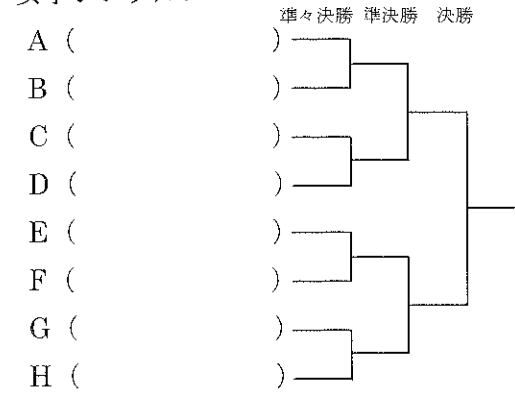

ご挨拶

今年で、獨協オープン・テニス・トーナメントは第31回目を迎えることになりました。今年も多くの方に参加していただき、この大会が益々発展していくことは大変喜ばしいことです。

獨協オープン・テニス・トーナメントが皆様の自分自身の日ごろの練習の成果を確かめ、テニスに対し更なる意欲が湧くそんな大会になることを期待しています。

最後に、今年はとても暑い日が続いているので熱中症対策を取り普段の実力を出し切りベストな試合ができるよう、また皆様の学生生活の良き思い出となればと連盟一同願っております。

第30期獨協大学硬式庭球愛好会連盟委員長 遠藤 立哉

31回目の獨協オープンを迎えることとなりました。

一年に一度きりの獨協オープン。その中で普段の練習を十分に発揮し、一人一人が満足のいく試合が出来ること、また最低限のマナーを守り、サークル同士の交流を深まることを期待しています。

最後に、本大会の開催にあたり多大な御援助御協力をいただきました方々に心より御礼申し上げます。
個人戦大会委員長 竹田 達希

大会の記録

男子シングルス

女子シングルス

男子ダブルス

女子ダブルス

大会役員

■ 大会委員長	竹田達希	(ローラン)		
■ 大会副委員長	蜂谷啓介	(ロブ)		
■ レフリー	宮島将吾	(グリーン)		
■ 大会役員	遠藤立哉	(ローン)	鈴木寛恵	(ローン)
	本多雄一	(スマッシュ)	猪俣智史	(スマッシュ)
	田淵信也	(ラポーム)	木村俊之	(ラポーム)
	益子良太	(ローラン)	柴崎巧	(ドンキー)
	佐野恵世	(ドンキー)	小倉敦	(アップル)
	村田佐満人	(アップル)	柏原雅樹	(ウィンディー)
	今村泰輔	(ウィンディー)	星野渉	(ロブ)
	渡辺成晃	(グリーン)	後藤健人	(ドルフィンズ)
	坂本大輔	(ドルフィンズ)		

シード順位

男子シングルス

1	野口翔世	(グリーン)
2	坂本匡史	(グリーン)
3	林友幸	(ドルフィンズ)
4	長谷川遼	(グリーン)
5	小林和樹	(ウィンディー)
6	伊藤潤哉	(ドルフィンズ)
7	高橋健太郎	(グリーン)
8	高橋晃太	(ドンキー)

女子シングルス

1	今村美穂	(グリーン)
2	仲田亜美	(ローン)
3	功刀絢子	(ローラン)
4	山家さおり	(ドルフィンズ)
5	宇田川めぐみ	(ローラン)
6	山本希江	(ドンキー)
7	富樫真里古	(グリーン)
8	澤仁那	(ローン)

男子ダブルス

1	野口・坂本	(グリーン)
2	遠藤・鈴木	(ローン)
3	岡・折原	(ロブ)
4	長谷川・渡辺	(グリーン)

女子ダブルス

1	大井田・横野	(グリーン)
2	岩崎・吉沢	(ローラン)
3	永井・夏井	(グリーン)
4	桑原・澤	(ローン)