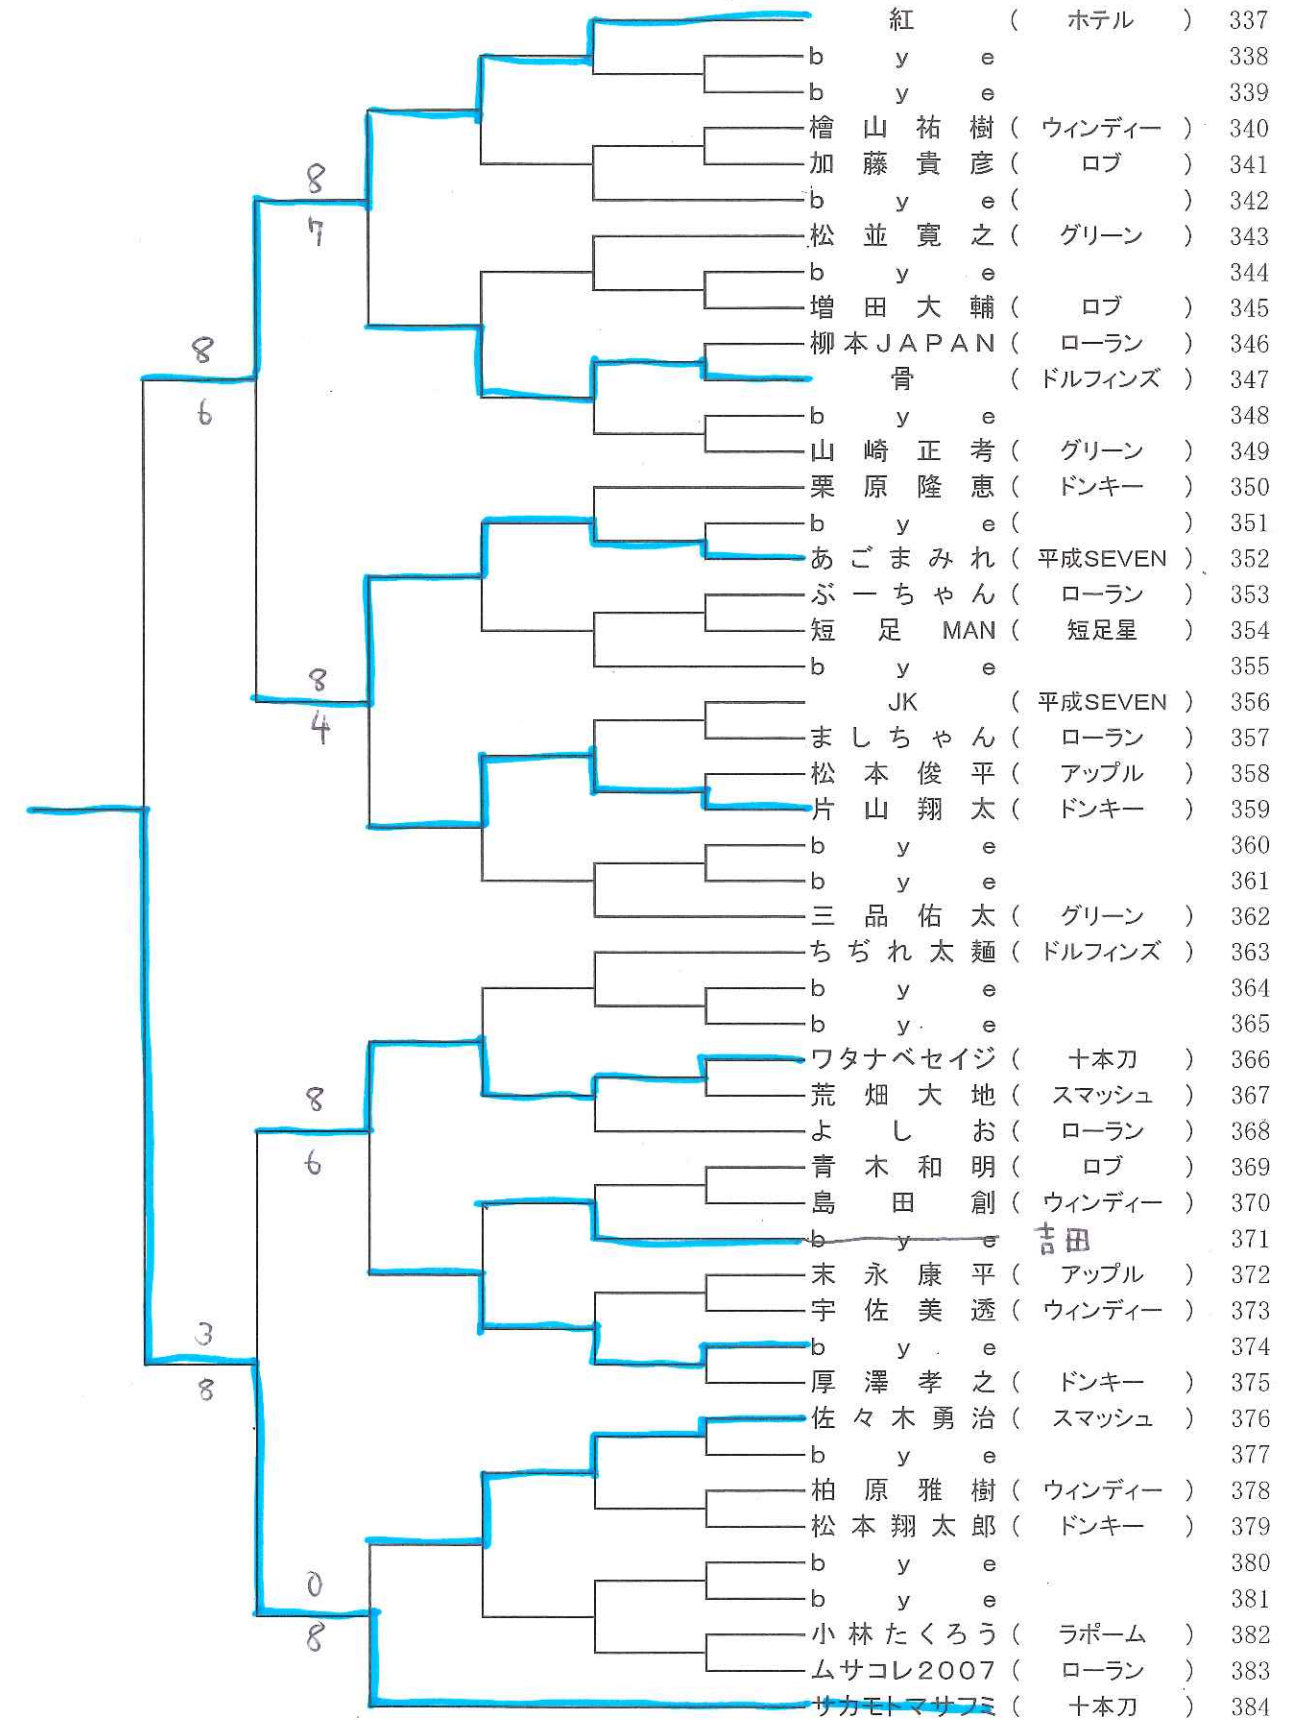

男子シングルス1

1回戦 2回戦 3回戦 4回戦 5回戦 6回戦

男子シングルス2

6回戦 5回戦 4回戦 3回戦 2回戦 1回戦

男子シングルス3

1回戦 2回戦 3回戦 4回戦 5回戦 6回戦

男子シングルス4

6回戦 5回戦 4回戦 3回戦 2回戦 1回戦

(林友幸) (3)

男子シングルス5

1回戦 2回戦 3回戦 4回戦 5回戦 6回戦

男子シングルス6

6回戦 5回戦 4回戦 3回戦 2回戦 1回戦

男子シングルス7

1回戦 2回戦 3回戦 4回戦 5回戦 6回戦

男子シングルス8

6回戦 5回戦 4回戦 3回戦 2回戦 1回戦

女子シングルス1

1回戦 2回戦 3回戦 4回戦 5回戦 6回戦

女子シングルス2

6回戦 5回戦 4回戦 3回戦 2回戦 1回戦

女子シングルス3

1回戦 2回戦 3回戦 4回戦 5回戦 6回戦

女子シングルス4

6回戦 5回戦 4回戦 3回戦 2回戦 1回戦

男子ダブルス1

1回戦 2回戦 3回戦 4回戦 5回戦 6回戦

男子ダブルス2

6回戦 5回戦 4回戦 3回戦 2回戦 1回戦

男子ダブルス3

1回戦 2回戦 3回戦 4回戦 5回戦 6回戦

男子ダブルス4