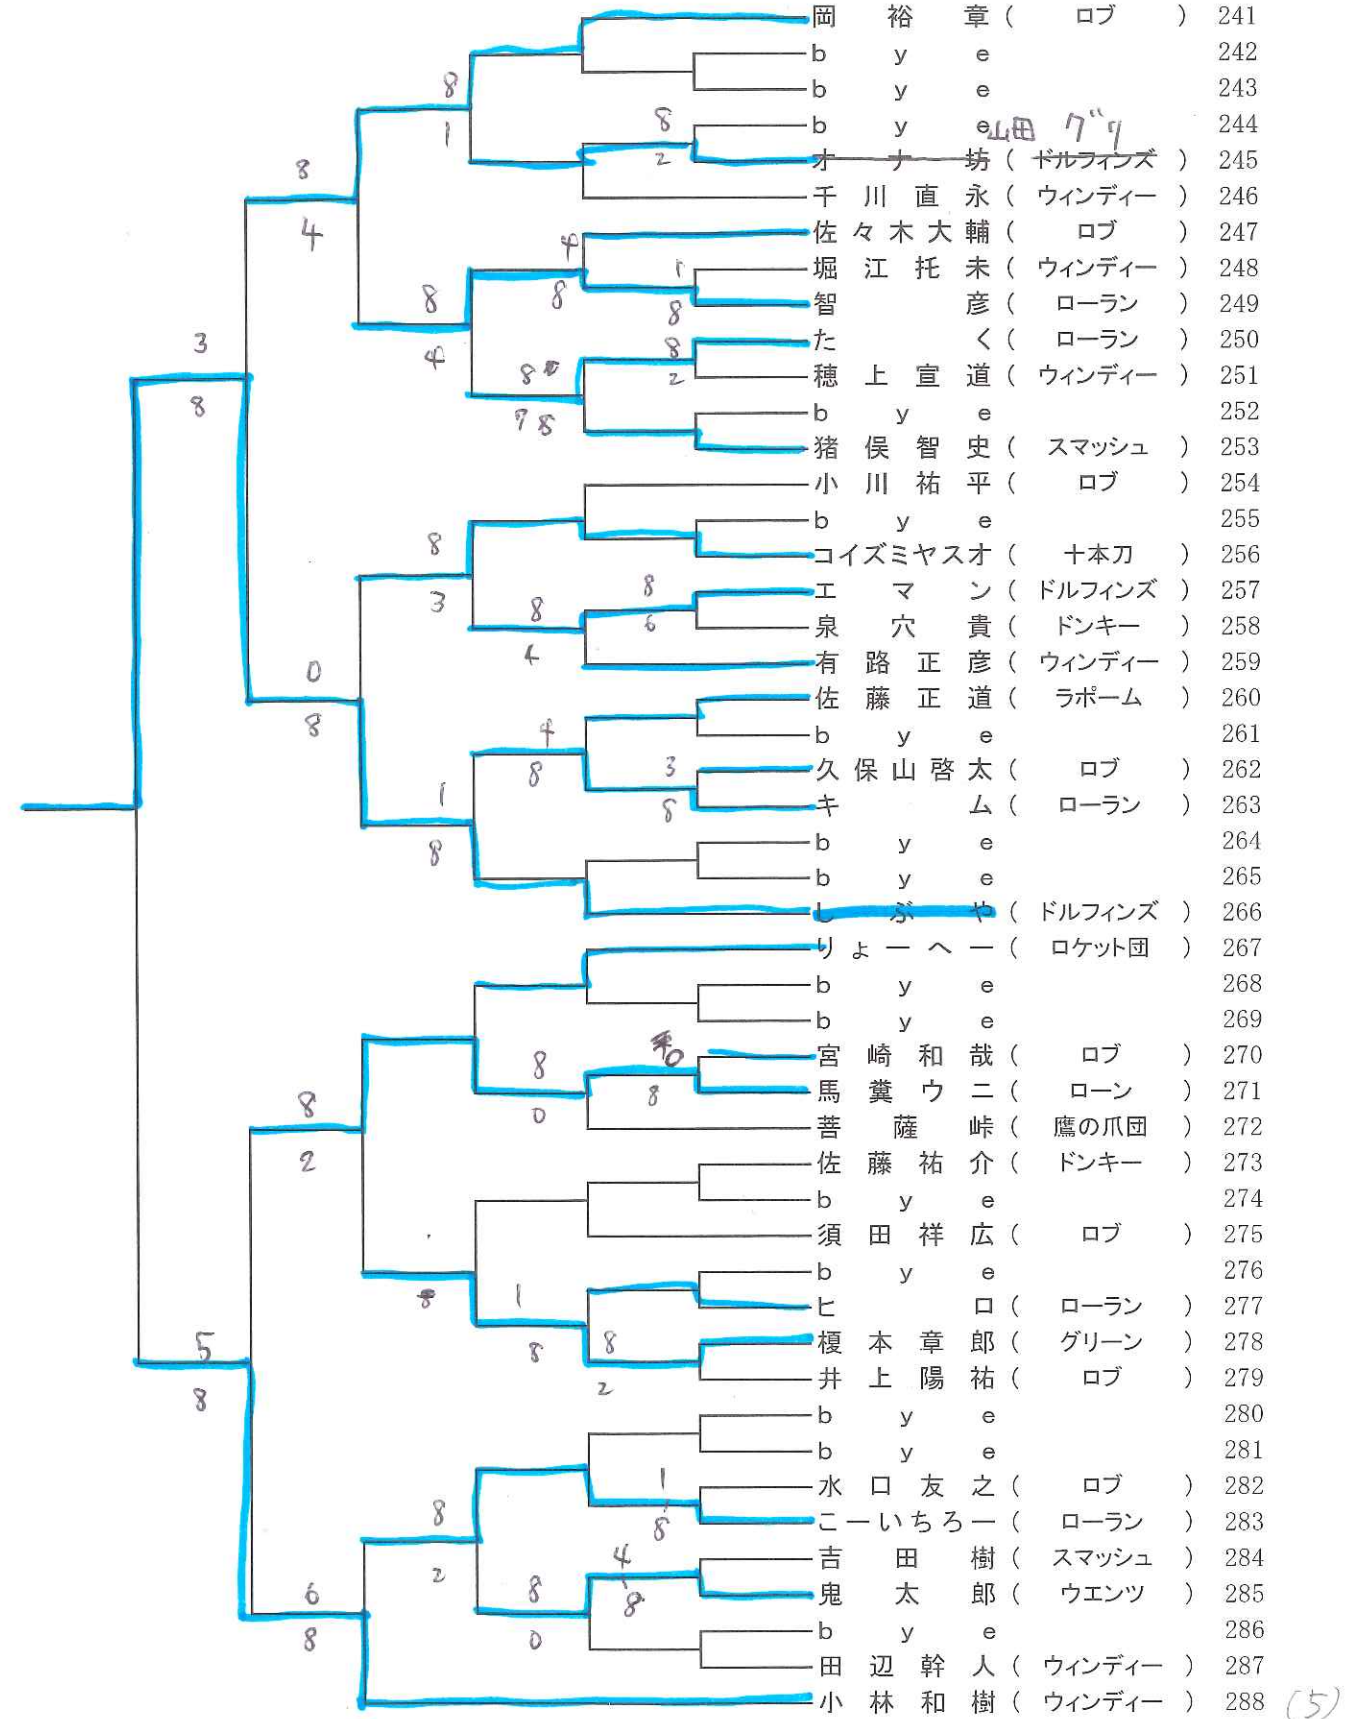

男子シングルス1

1回戦 2回戦 3回戦 4回戦 5回戦 6回戦

男子シングルス2

6回戦 5回戦 4回戦 3回戦 2回戦 1回戦

男子シングルス3

1回戦 2回戦 3回戦 4回戦 5回戦 6回戦

男子シングルス4

6回戦 5回戦 4回戦 3回戦 2回戦 1回戦

(林友幸) (3)

男子シングルス5

1回戦 2回戦 3回戦 4回戦 5回戦 6回戦

男子シングルス6

6回戦 5回戦 4回戦 3回戦 2回戦 1回戦

男子シングルス7

1回戦 2回戦 3回戦 4回戦 5回戦 6回戦

男子シングルス8

6回戦 5回戦 4回戦 3回戦 2回戦 1回戦

女子シングルス1

1回戦 2回戦 3回戦 4回戦 5回戦 6回戦

女子シングルス2

6回戦 5回戦 4回戦 3回戦 2回戦 1回戦

女子シングルス3

1回戦 2回戦 3回戦 4回戦 5回戦 6回戦

女子シングルス4