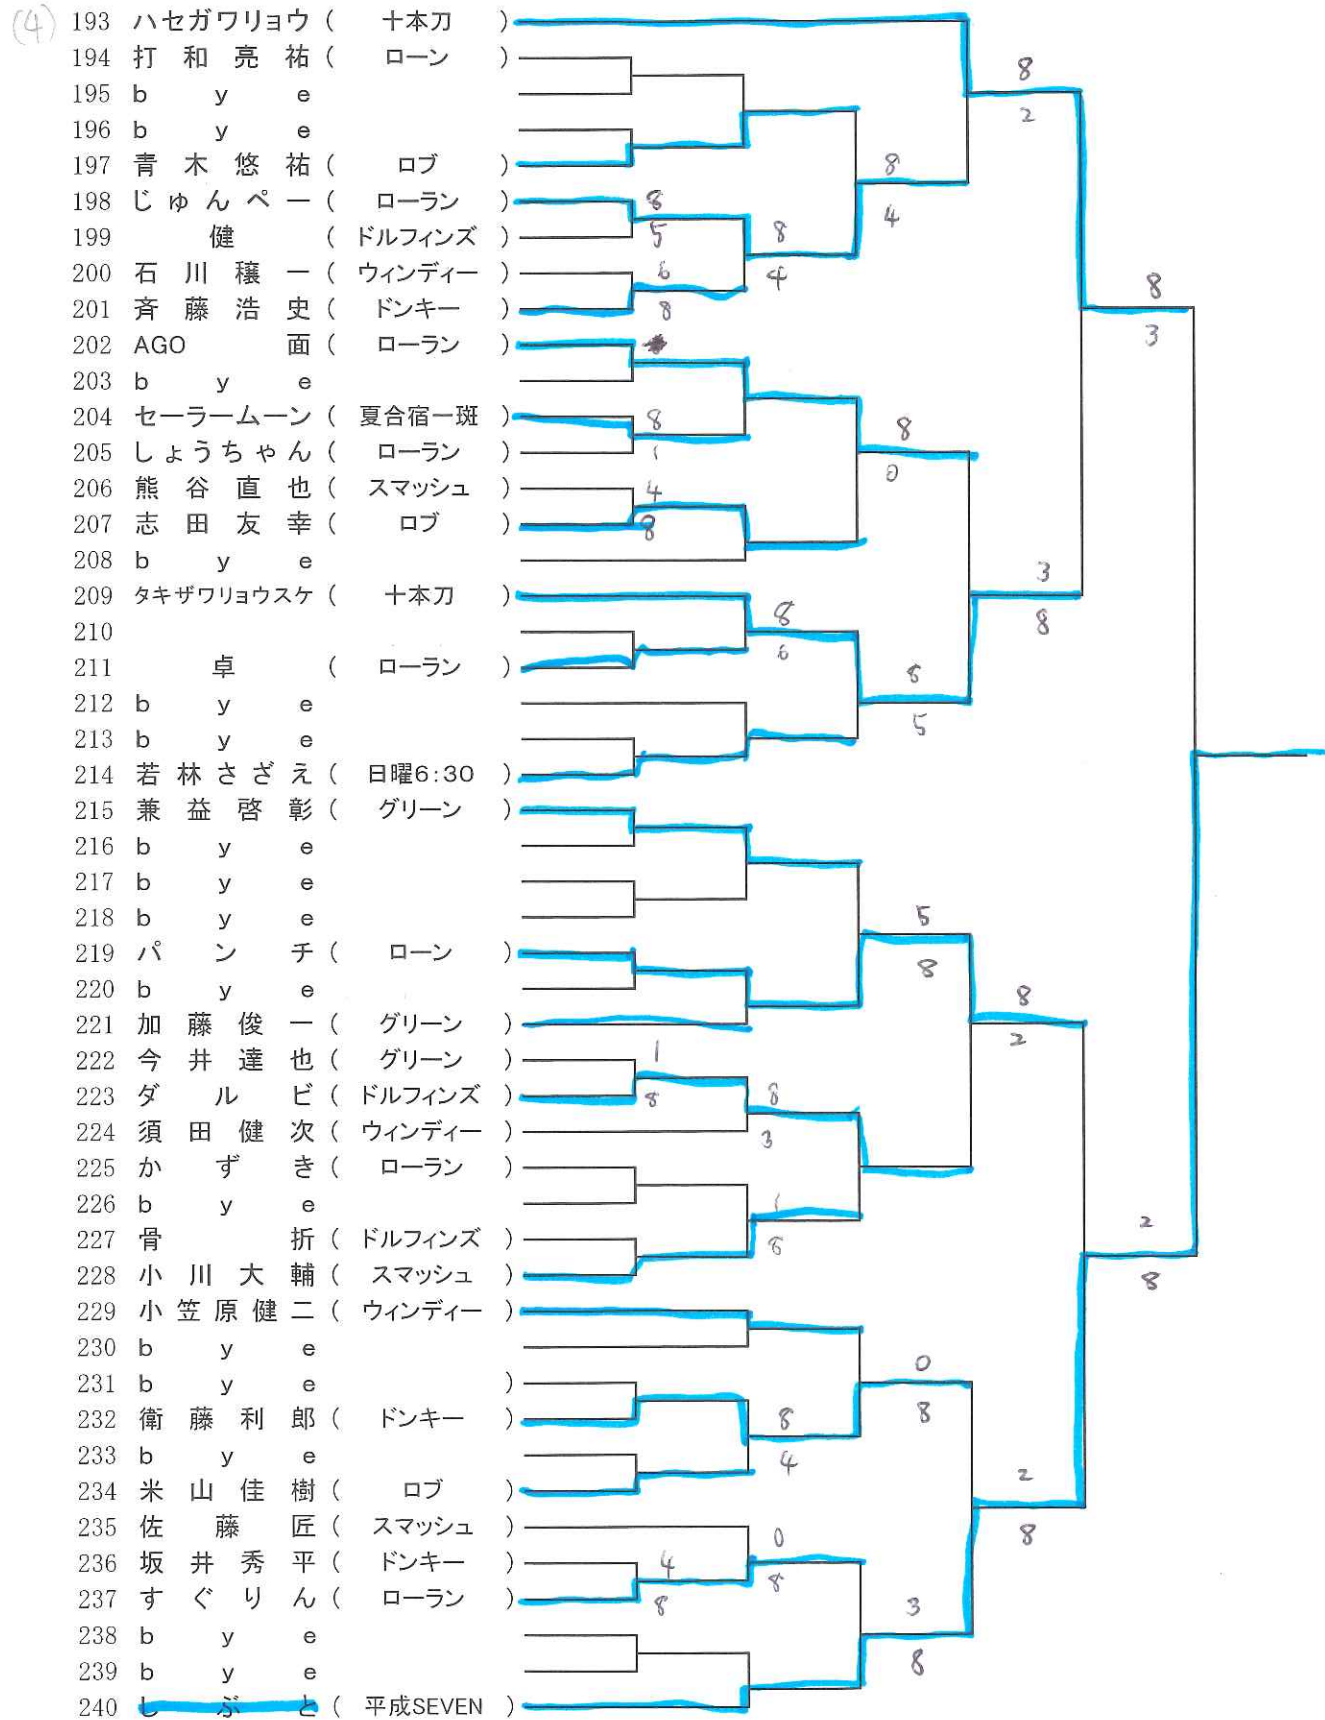

男子シングルス5

1回戦 2回戦 3回戦 4回戦 5回戦 6回戦