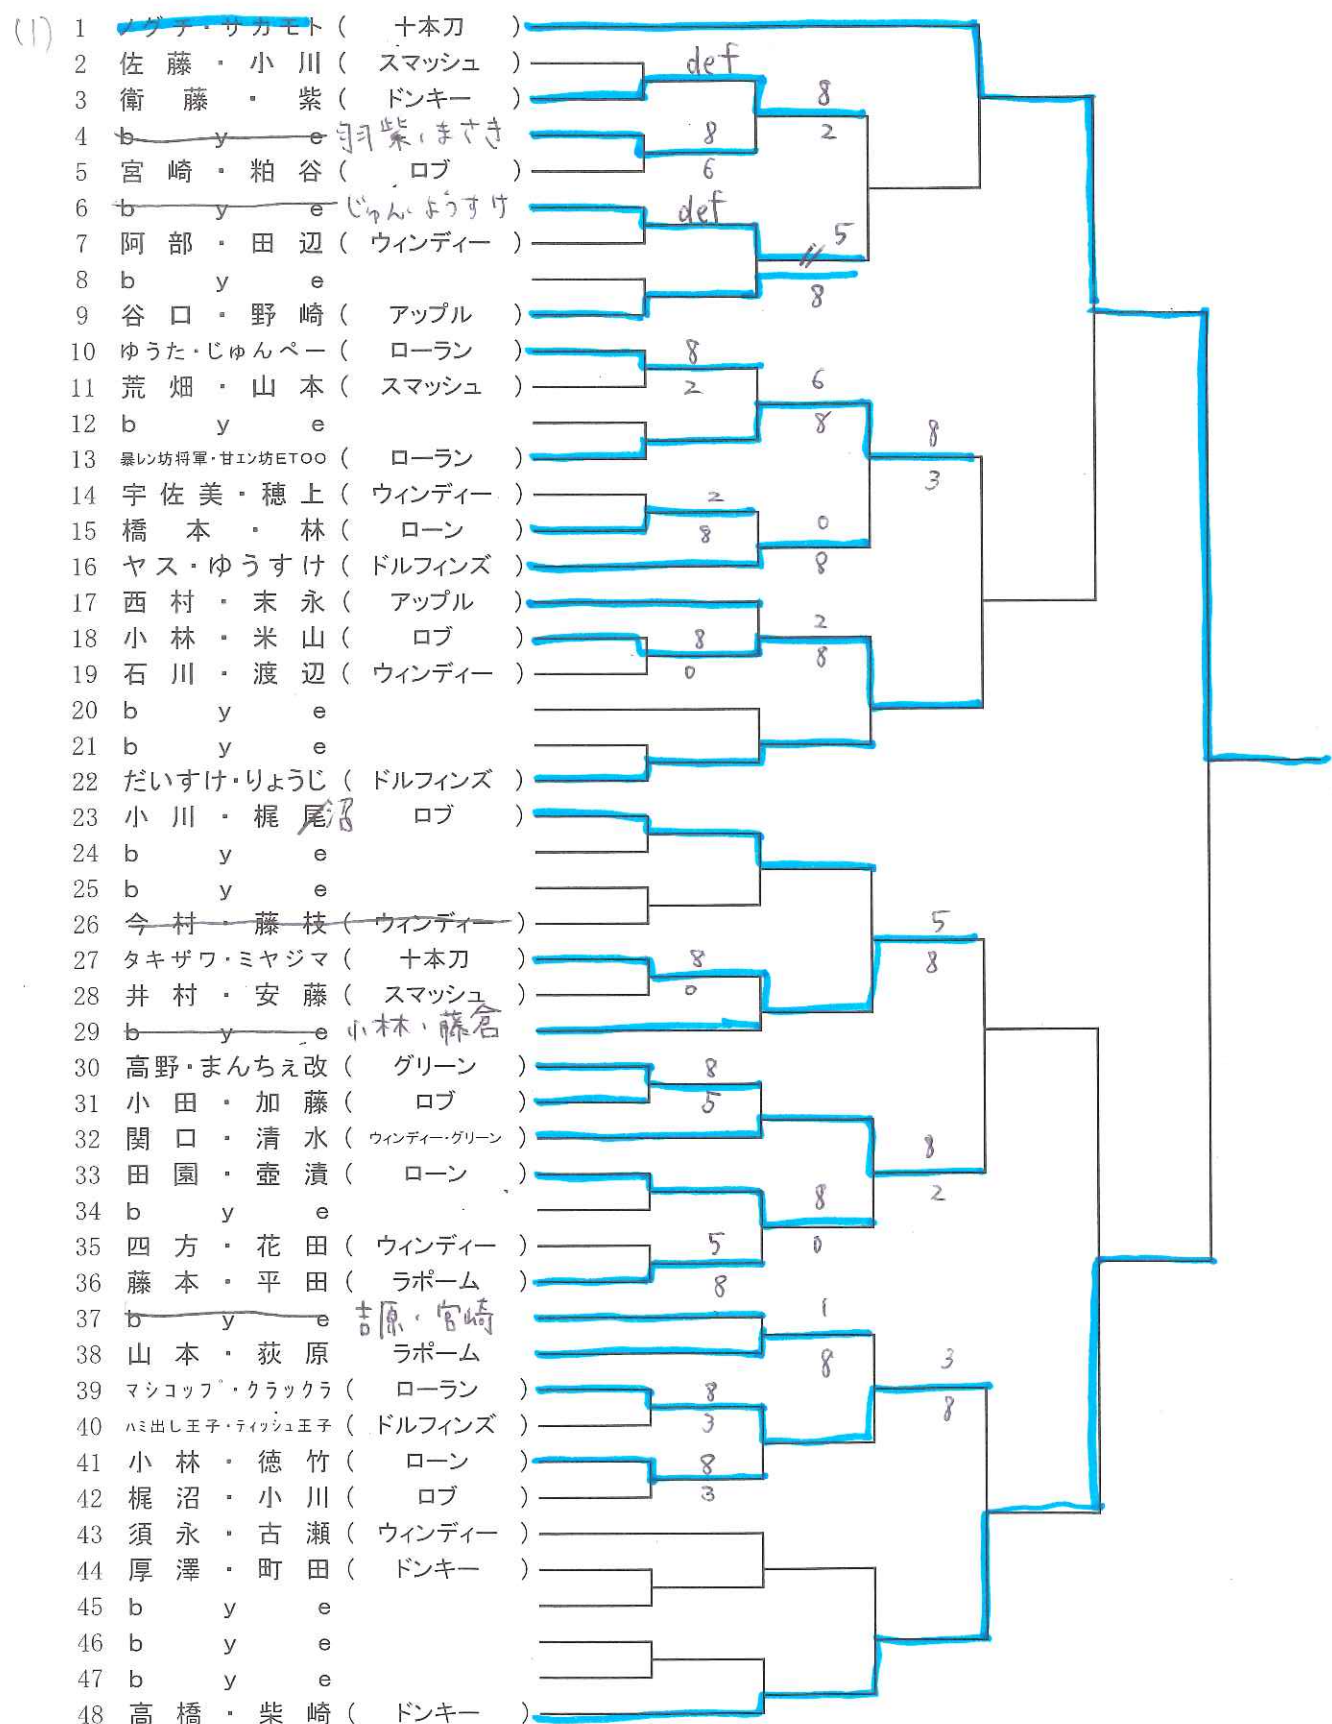

6回戦 5回戦 4回戦 3回戦 2回戦 1回戦

女子シングルス1

1回戦 2回戦 3回戦 4回戦 5回戦 6回戦

女子シングルス2

6回戦 5回戦 4回戦 3回戦 2回戦 1回戦

女子シングルス3

1回戦 2回戦 3回戦 4回戦 5回戦 6回戦

女子シングルス4

6回戦 5回戦 4回戦 3回戦 2回戦 1回戦

男子ダブルス1

1回戦 2回戦 3回戦 4回戦 5回戦 6回戦

男子ダブルス2

6回戦 5回戦 4回戦 3回戦 2回戦 1回戦

男子ダブルス3

1回戦 2回戦 3回戦 4回戦 5回戦 6回戦

男子ダブルス4

6回戦 5回戦 4回戦 3回戦 2回戦 1回戦

女子ダブルス1

1回戦 2回戦 3回戦 4回戦 5回戦 6回戦

女子ダブルス2

6回戦 5回戦 4回戦 3回戦 2回戦 1回戦

女子ダブルス③

1回戦 2回戦 3回戦 4回戦 5回戦 6回戦

(4)