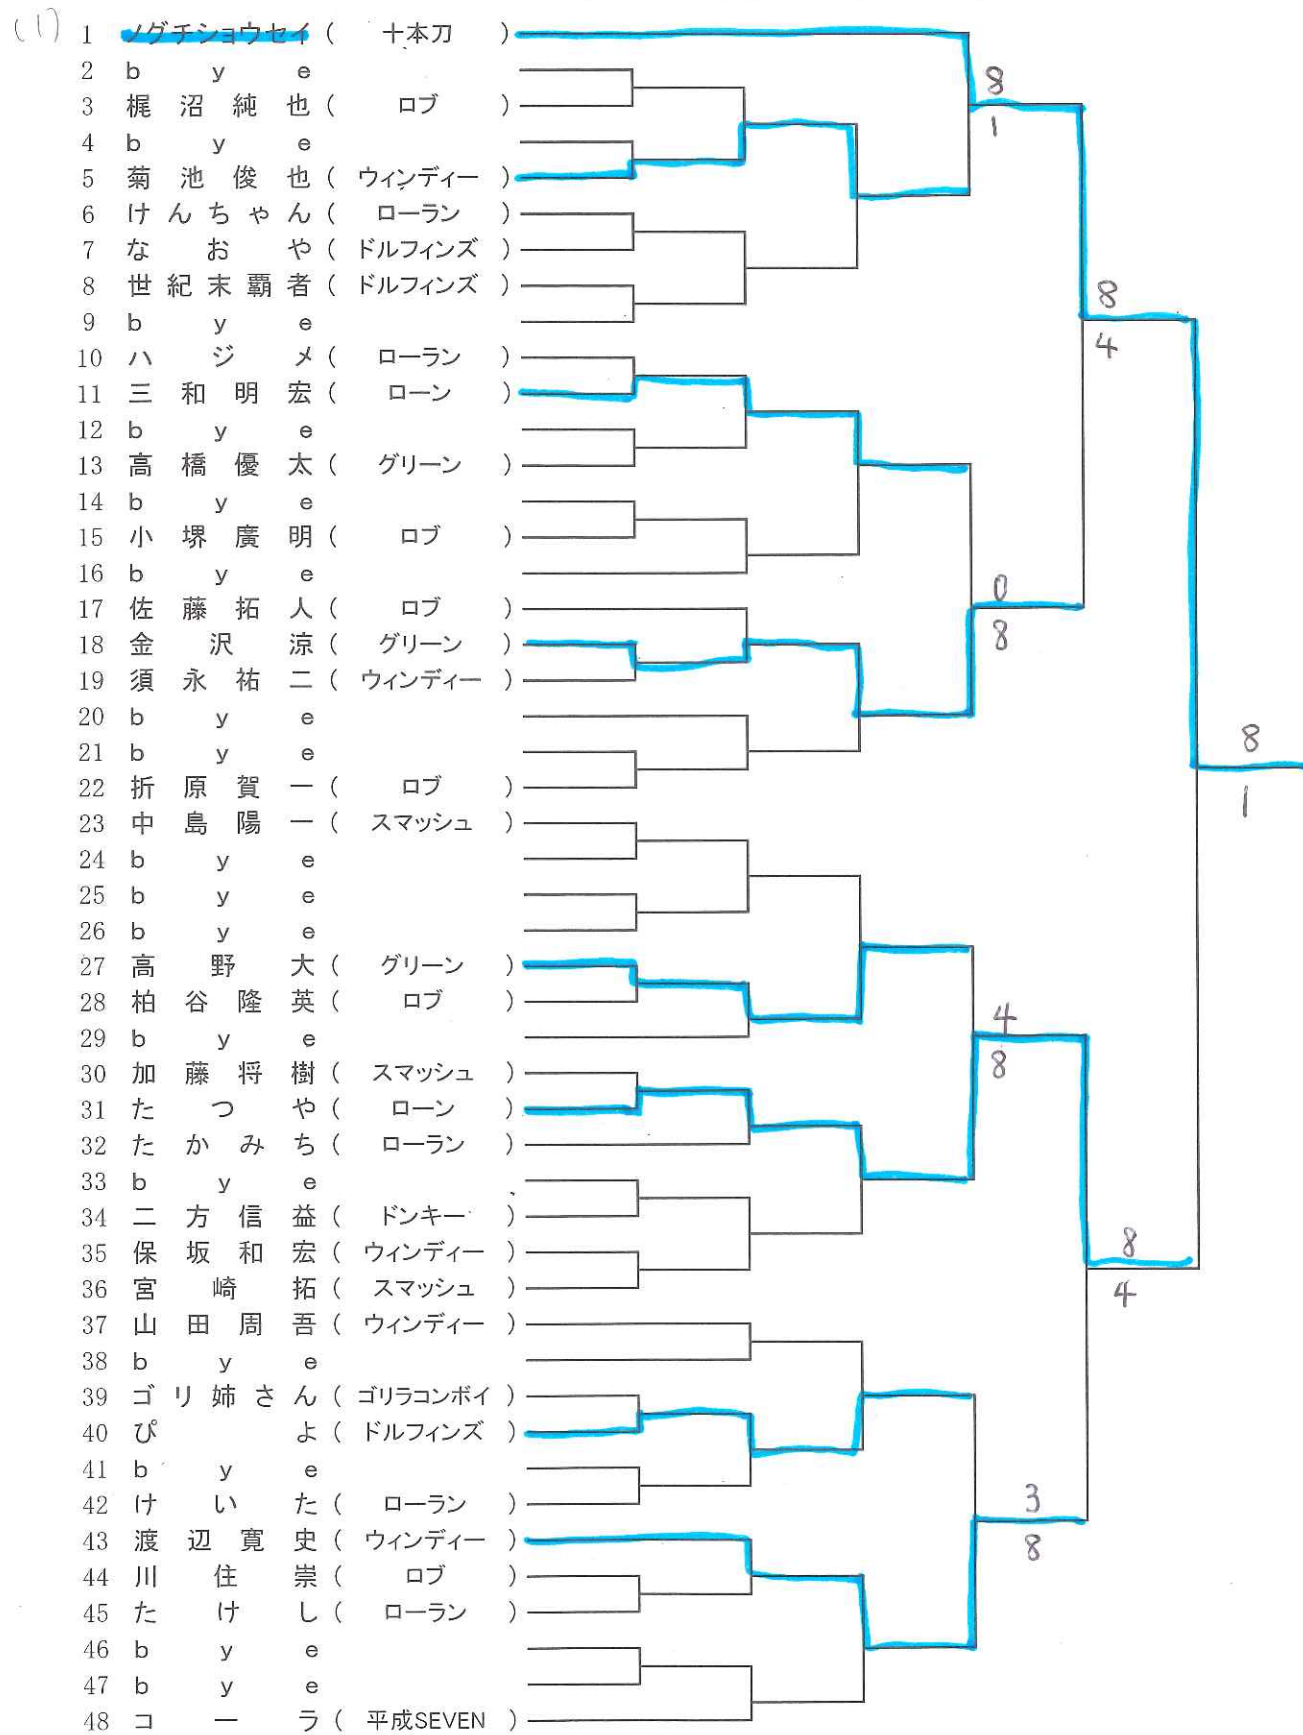

男子シングルス1

1回戦 2回戦 3回戦 4回戦 5回戦 6回戦

男子シングルス2

6回戦 5回戦 4回戦 3回戦 2回戦 1回戦

男子シングルス3

1回戦 2回戦 3回戦 4回戦 5回戦 6回戦

男子シングルス4

6回戦 5回戦 4回戦 3回戦 2回戦 1回戦