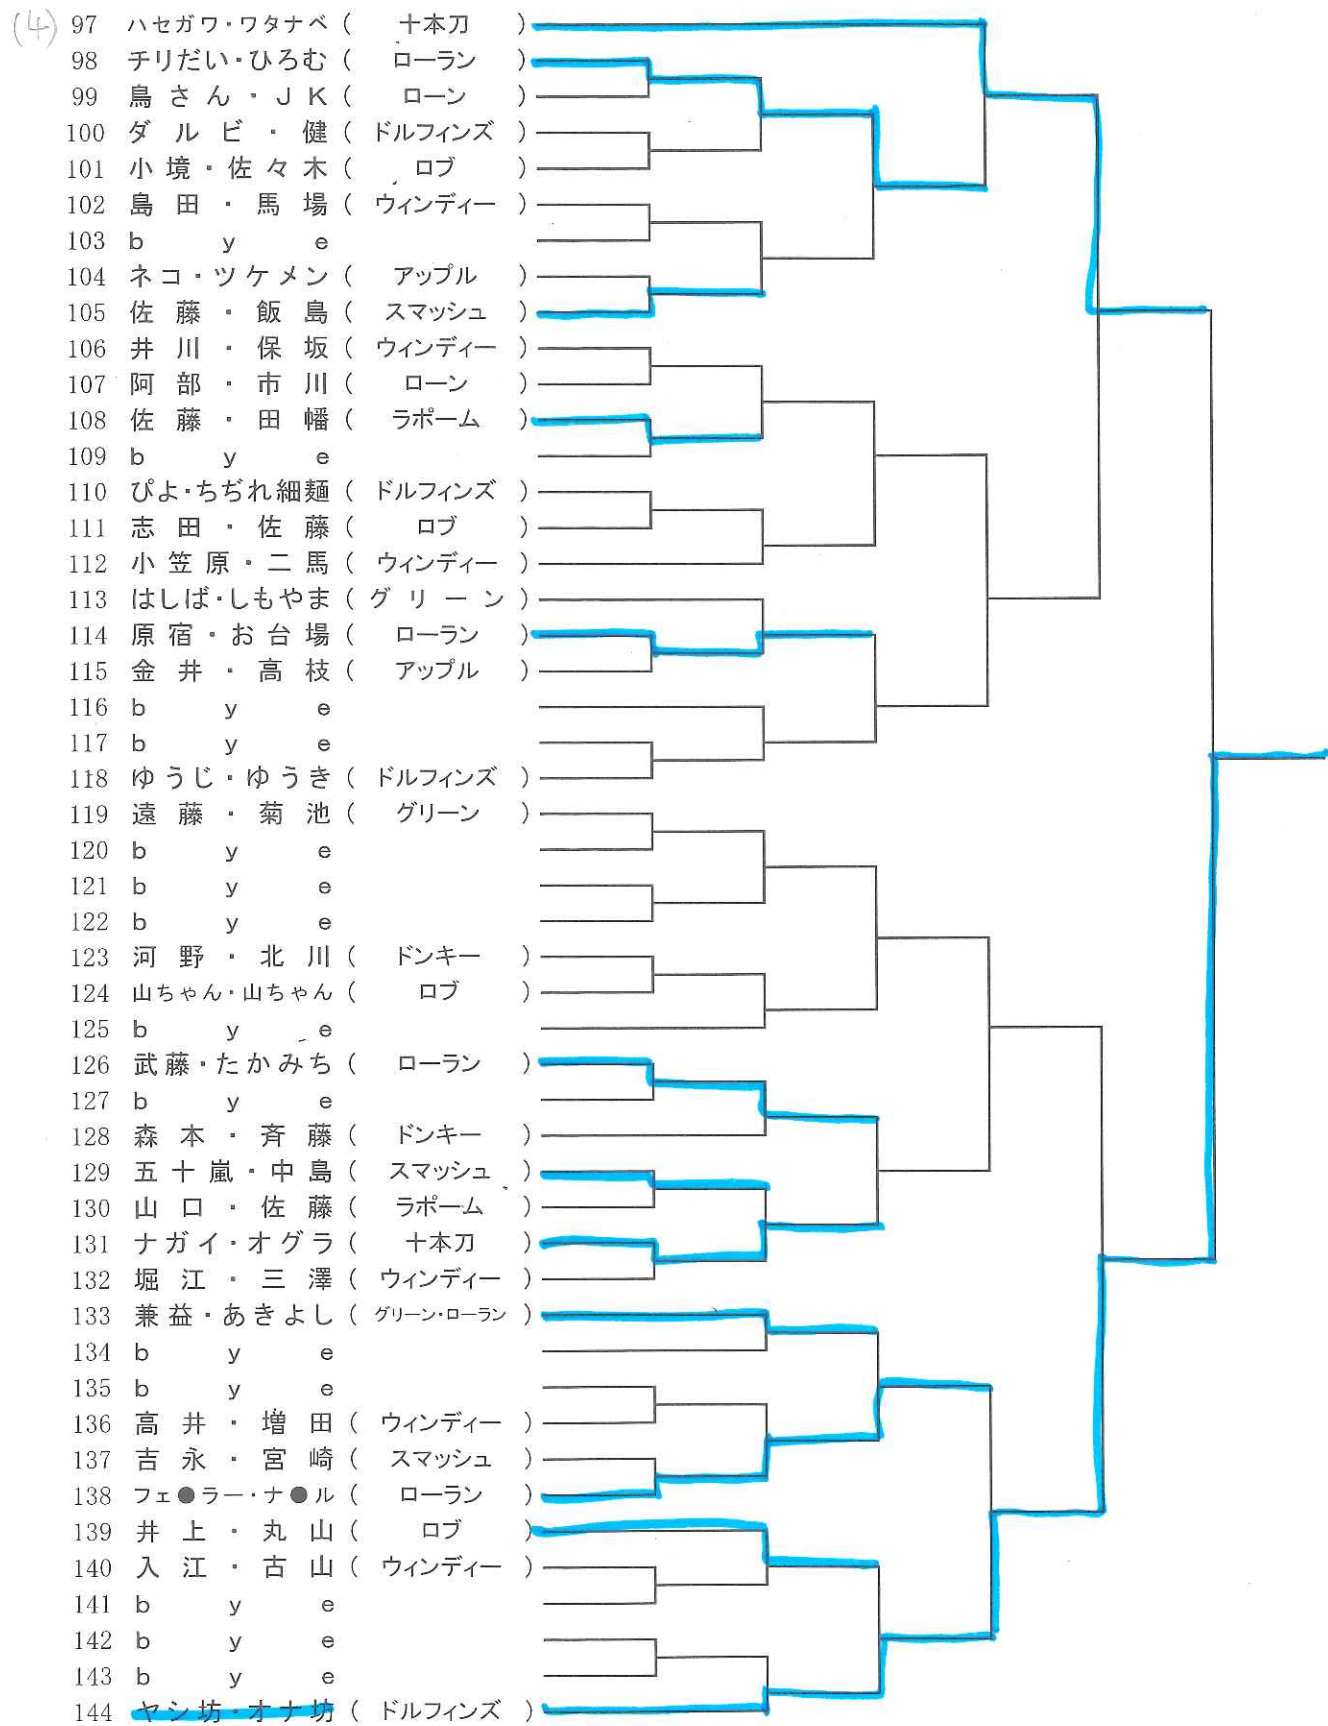

6回戦 5回戦 4回戦 3回戦 2回戦 1回戦

女子シングルス1

1回戦 2回戦 3回戦 4回戦 5回戦 6回戦

女子シングルス2

6回戦 5回戦 4回戦 3回戦 2回戦 1回戦

女子シングルス3

1回戦 2回戦 3回戦 4回戦 5回戦 6回戦

女子シングルス4

6回戦 5回戦 4回戦 3回戦 2回戦 1回戦

男子ダブルス1

1回戦 2回戦 3回戦 4回戦 5回戦 6回戦

男子ダブルス2

6回戦 5回戦 4回戦 3回戦 2回戦 1回戦

男子ダブルス3

1回戦 2回戦 3回戦 4回戦 5回戦 6回戦

男子ダブルス4

6回戦 5回戦 4回戦 3回戦 2回戦 1回戦

女子ダブルス1

1回戦 2回戦 3回戦 4回戦 5回戦 6回戦

女子ダブルス2

6回戦 5回戦 4回戦 3回戦 2回戦 1回戦

女子ダブルス③

1回戦 2回戦 3回戦 4回戦 5回戦 6回戦

(4)