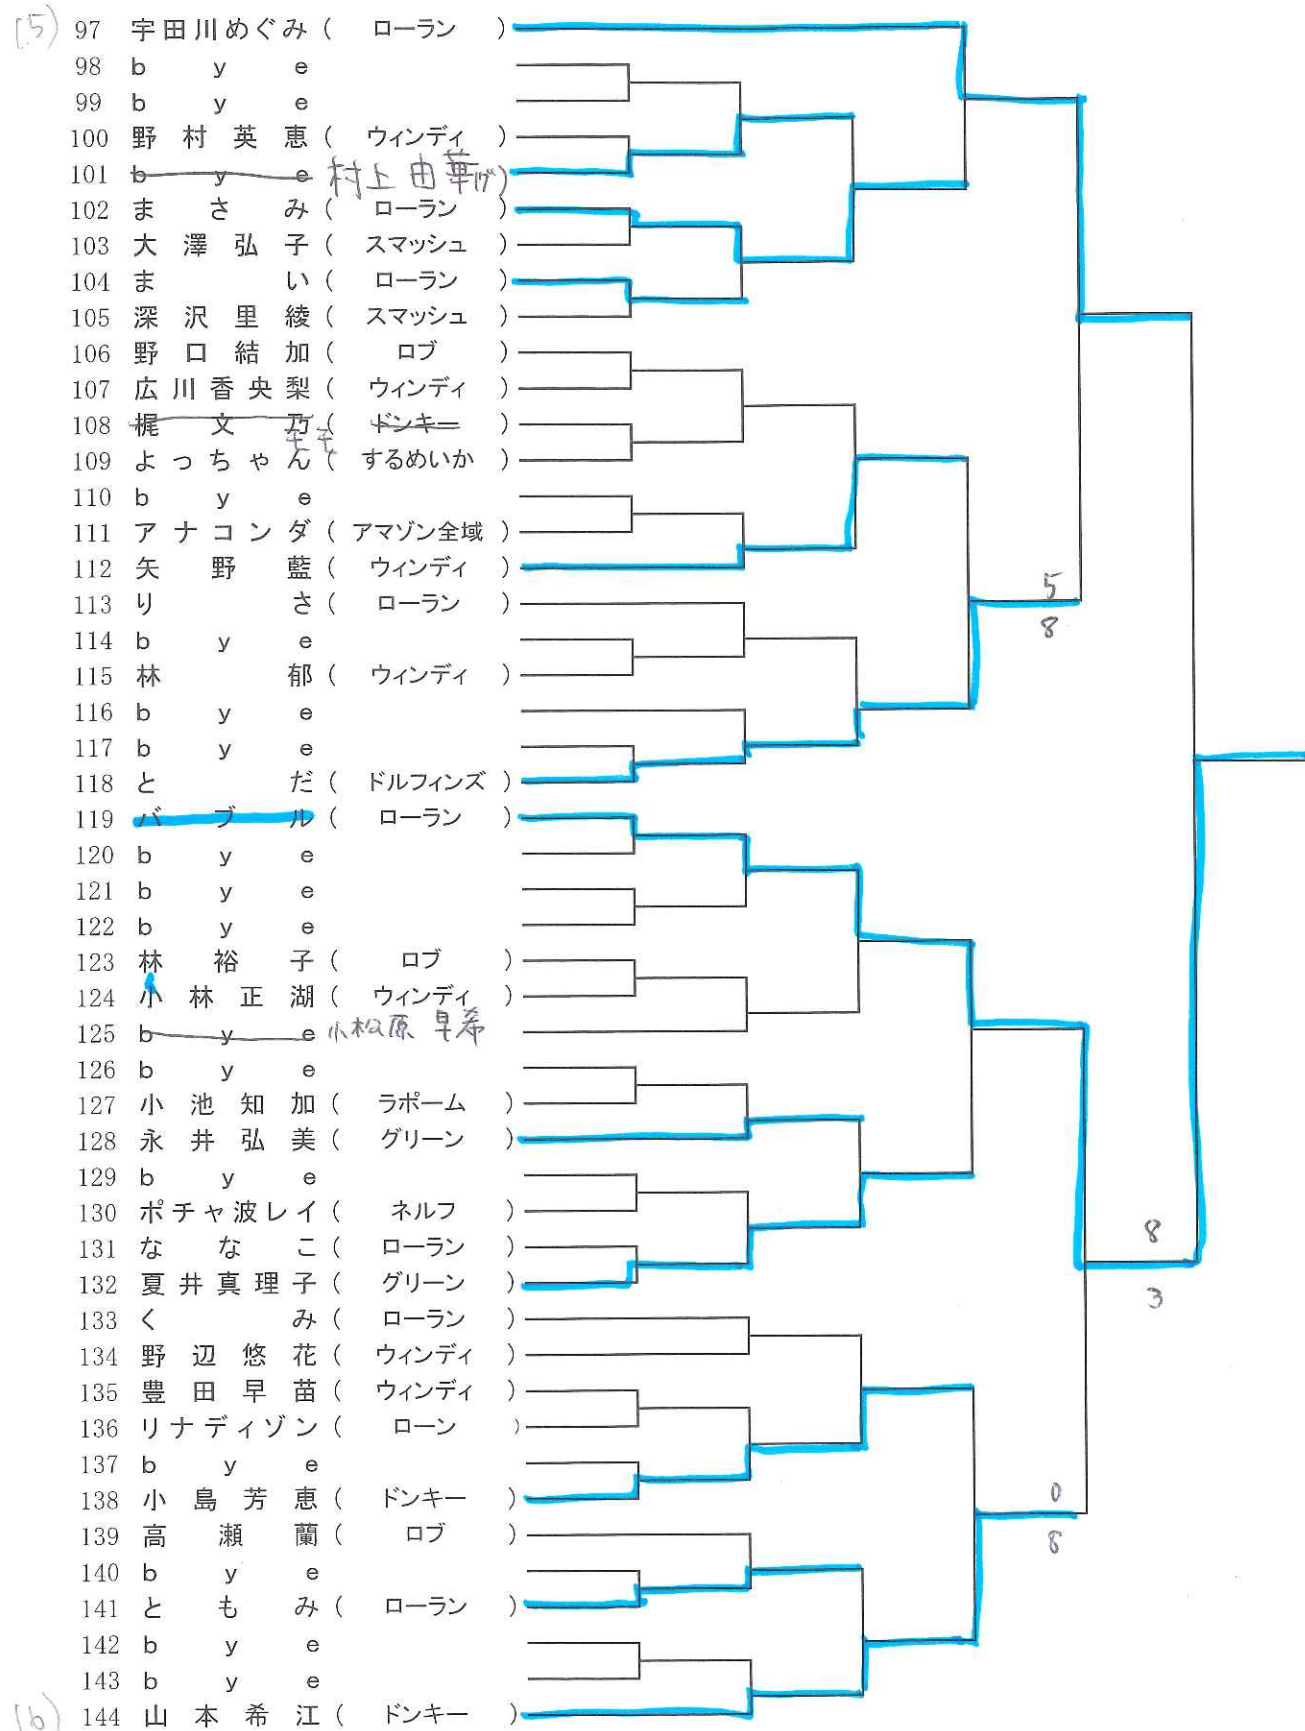

6回戦 5回戦 4回戦 3回戦 2回戦 1回戦

女子シングルス1

1回戦 2回戦 3回戦 4回戦 5回戦 6回戦

女子シングルス2

6回戦 5回戦 4回戦 3回戦 2回戦 1回戦

女子シングルス3

1回戦 2回戦 3回戦 4回戦 5回戦 6回戦

女子シングルス4

6回戦 5回戦 4回戦 3回戦 2回戦 1回戦

男子ダブルス1

1回戦 2回戦 3回戦 4回戦 5回戦 6回戦

男子ダブルス2

6回戦 5回戦 4回戦 3回戦 2回戦 1回戦

男子ダブルス3

1回戦 2回戦 3回戦 4回戦 5回戦 6回戦

男子ダブルス4

6回戦 5回戦 4回戦 3回戦 2回戦 1回戦

女子ダブルス1

1回戦 2回戦 3回戦 4回戦 5回戦 6回戦

女子ダブルス2

6回戦 5回戦 4回戦 3回戦 2回戦 1回戦

女子ダブルス③

1回戦 2回戦 3回戦 4回戦 5回戦 6回戦

(4)