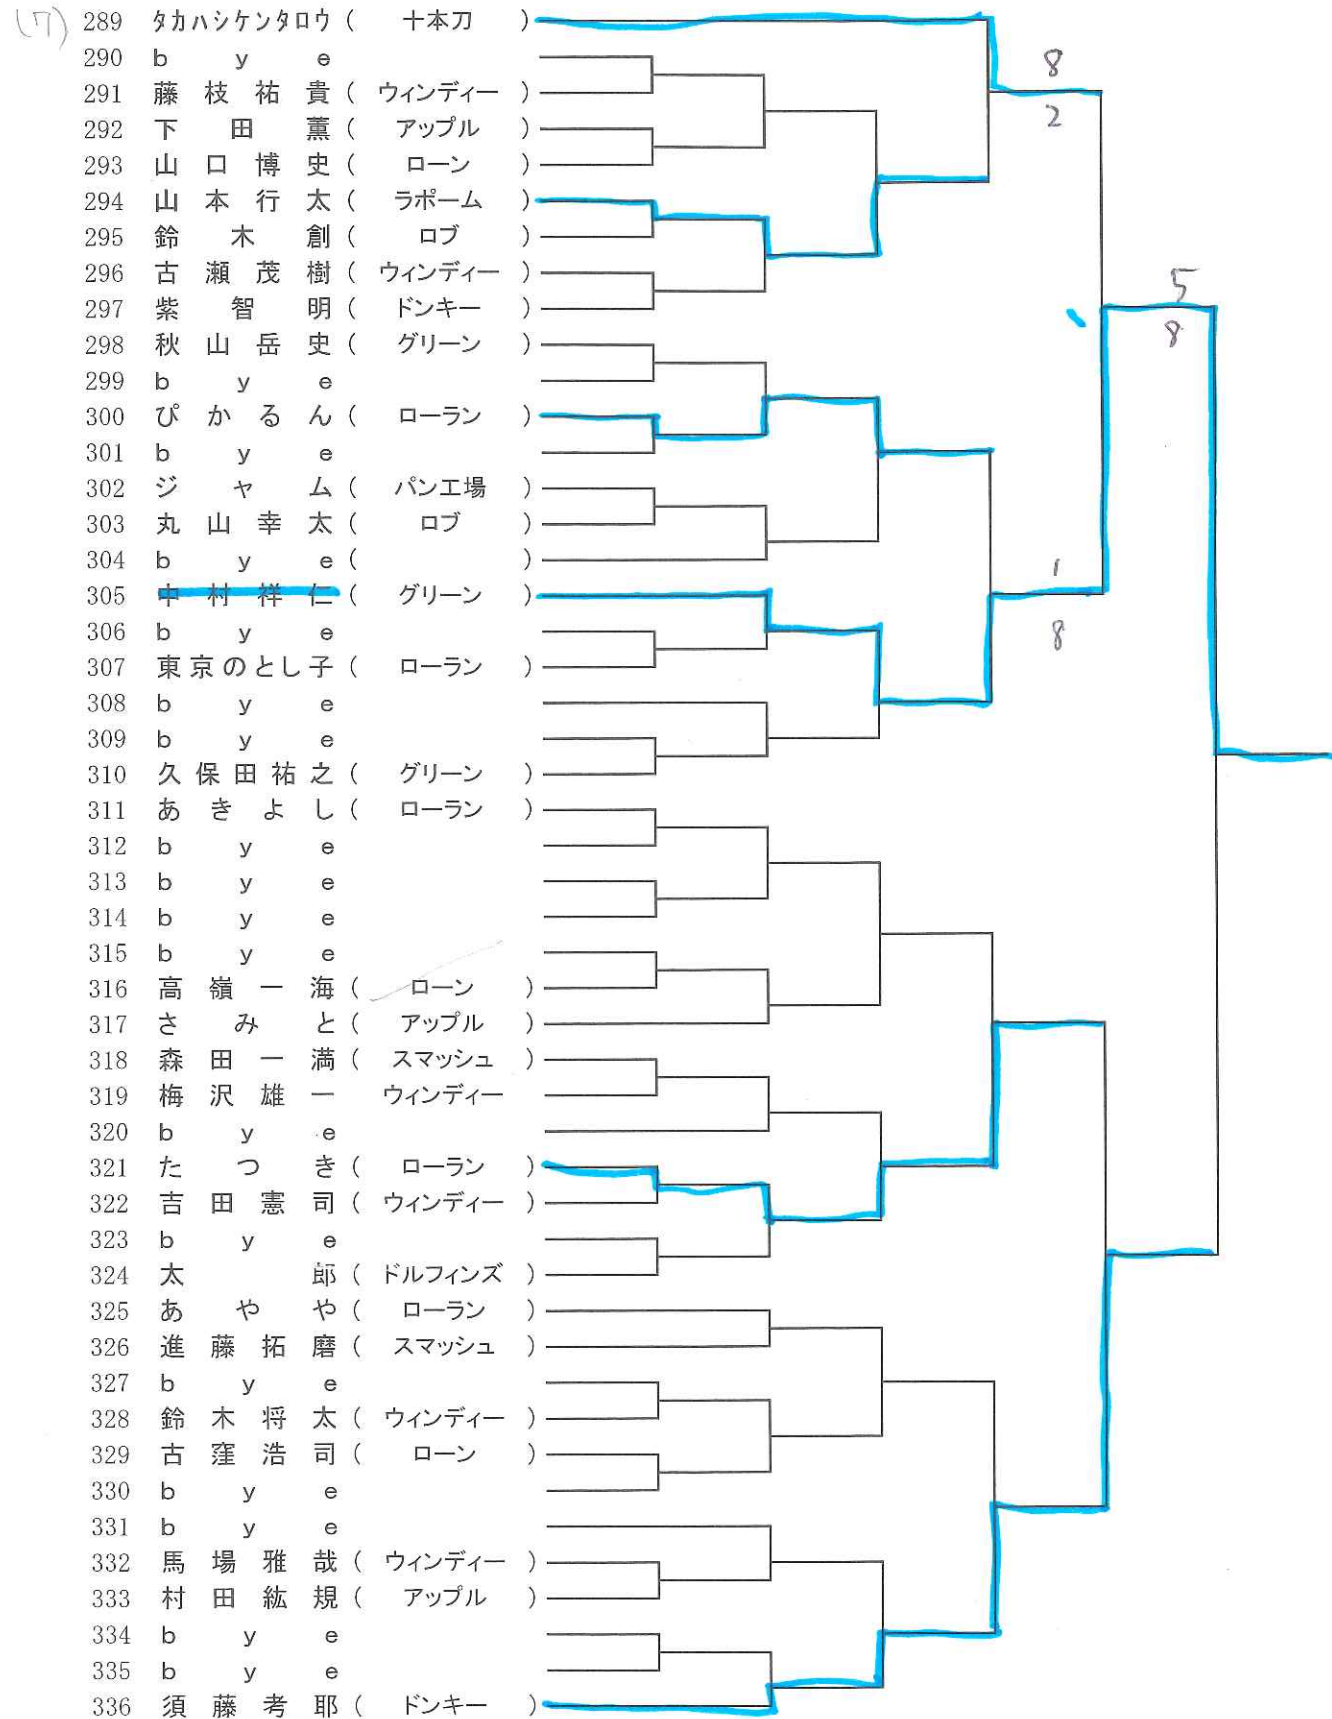

男子シングルス1

1回戦 2回戦 3回戦 4回戦 5回戦 6回戦

男子シングルス2

6回戦 5回戦 4回戦 3回戦 2回戦 1回戦

男子シングルス3

1回戦 2回戦 3回戦 4回戦 5回戦 6回戦

男子シングルス4

6回戦 5回戦 4回戦 3回戦 2回戦 1回戦

(林友幸) (3)

男子シングルス5

1回戦 2回戦 3回戦 4回戦 5回戦 6回戦

男子シングルス6

6回戦 5回戦 4回戦 3回戦 2回戦 1回戦

男子シングルス7

1回戦 2回戦 3回戦 4回戦 5回戦 6回戦

男子シングルス8

6回戦 5回戦 4回戦 3回戦 2回戦 1回戦

女子シングルス1

1回戦 2回戦 3回戦 4回戦 5回戦 6回戦

女子シングルス2

6回戦 5回戦 4回戦 3回戦 2回戦 1回戦

女子シングルス3

1回戦 2回戦 3回戦 4回戦 5回戦 6回戦

女子シングルス4

6回戦 5回戦 4回戦 3回戦 2回戦 1回戦

男子ダブルス1

1回戦 2回戦 3回戦 4回戦 5回戦 6回戦

男子ダブルス2

6回戦 5回戦 4回戦 3回戦 2回戦 1回戦

男子ダブルス3

1回戦 2回戦 3回戦 4回戦 5回戦 6回戦

男子ダブルス4