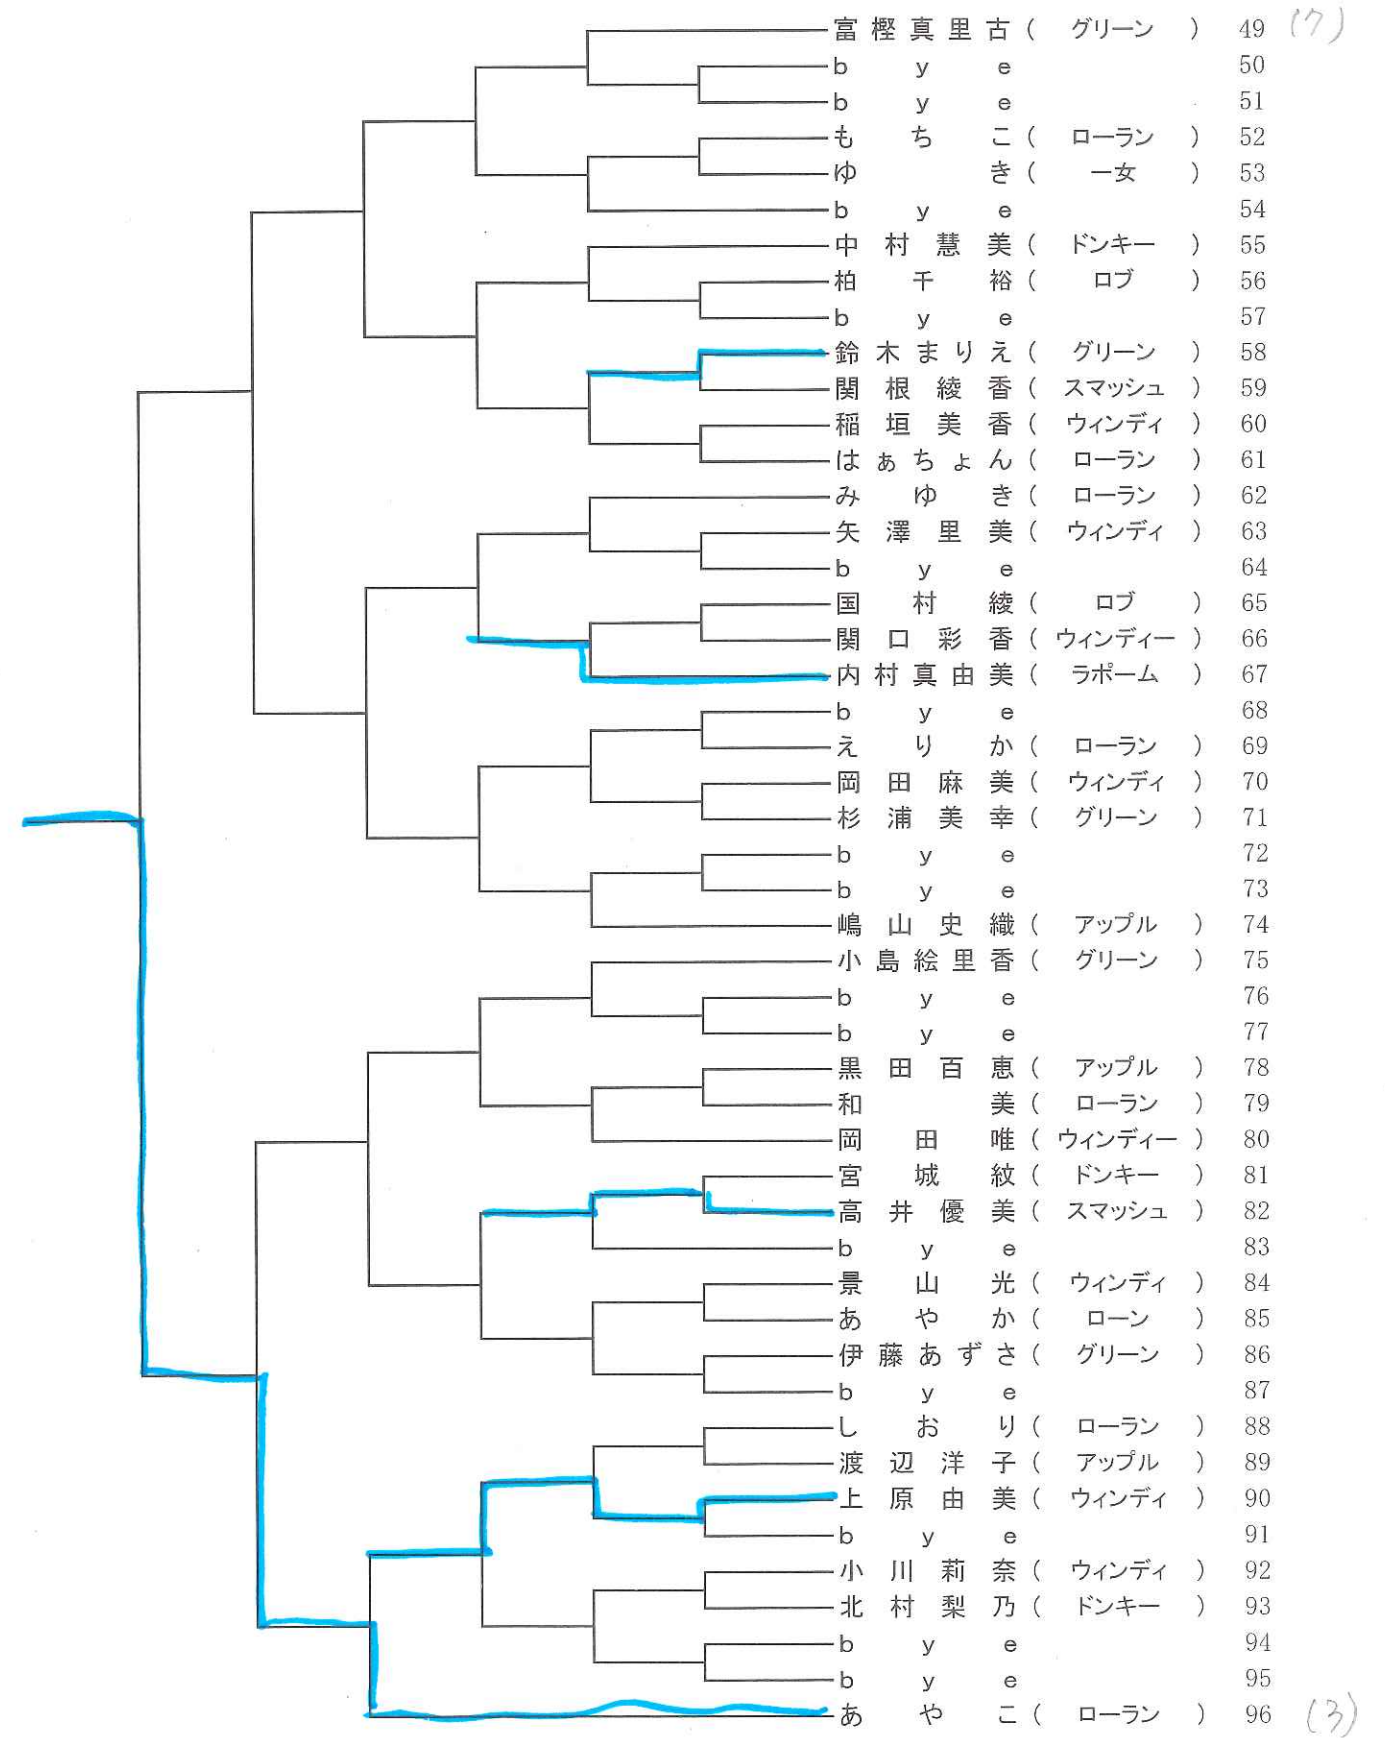

6回戦 5回戦 4回戦 3回戦 2回戦 1回戦

女子シングルス1

1回戦 2回戦 3回戦 4回戦 5回戦 6回戦

女子シングルス2

6回戦 5回戦 4回戦 3回戦 2回戦 1回戦

女子シングルス3

1回戦 2回戦 3回戦 4回戦 5回戦 6回戦

女子シングルス4

6回戦 5回戦 4回戦 3回戦 2回戦 1回戦

男子ダブルス1

1回戦 2回戦 3回戦 4回戦 5回戦 6回戦

男子ダブルス2

6回戦 5回戦 4回戦 3回戦 2回戦 1回戦

男子ダブルス3

1回戦 2回戦 3回戦 4回戦 5回戦 6回戦

男子ダブルス4

6回戦 5回戦 4回戦 3回戦 2回戦 1回戦

女子ダブルス1

1回戦 2回戦 3回戦 4回戦 5回戦 6回戦

女子ダブルス2

6回戦 5回戦 4回戦 3回戦 2回戦 1回戦

女子ダブルス③

1回戦 2回戦 3回戦 4回戦 5回戦 6回戦

(4)