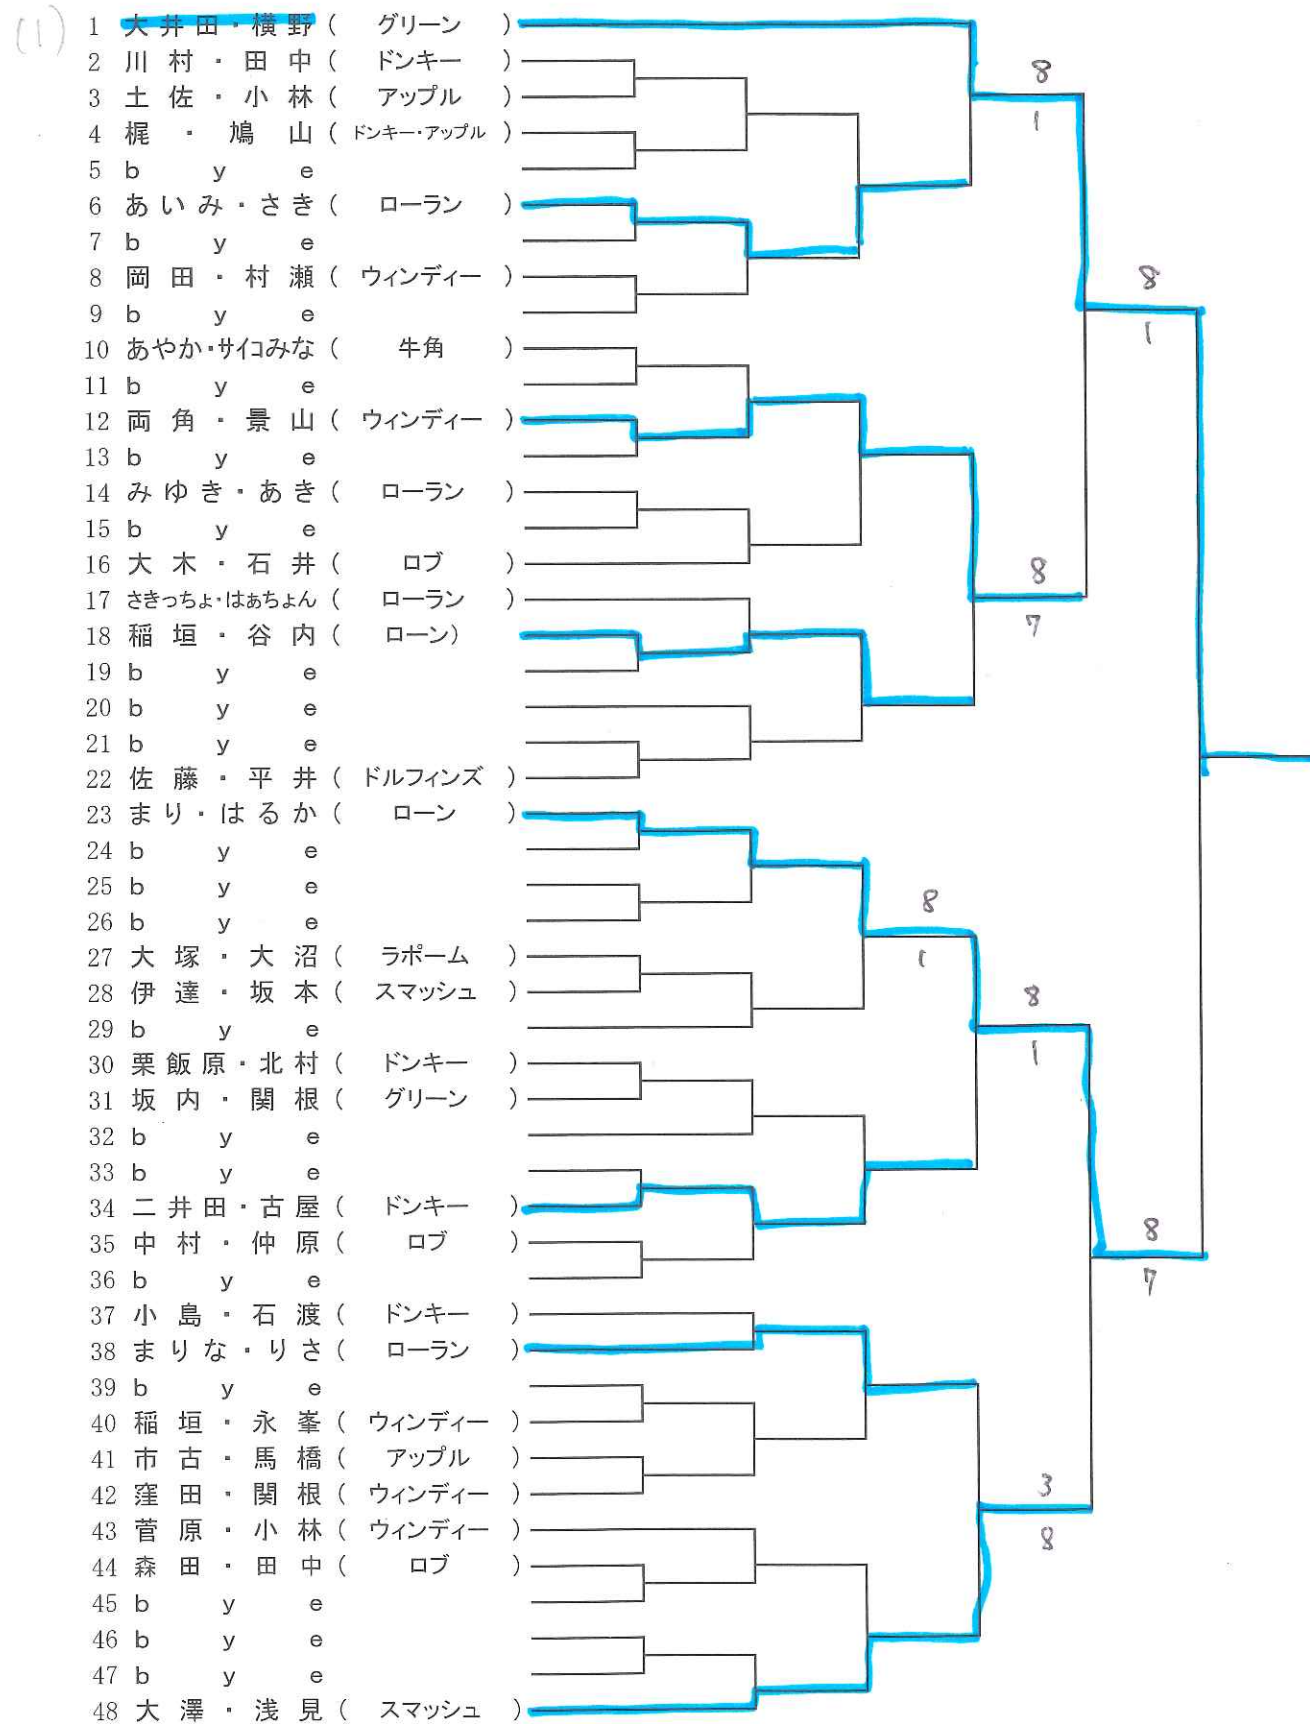

6回戦 5回戦 4回戦 3回戦 2回戦 1回戦

女子シングルス1

1回戦 2回戦 3回戦 4回戦 5回戦 6回戦

女子シングルス2

6回戦 5回戦 4回戦 3回戦 2回戦 1回戦

女子シングルス3

1回戦 2回戦 3回戦 4回戦 5回戦 6回戦

女子シングルス4

6回戦 5回戦 4回戦 3回戦 2回戦 1回戦

男子ダブルス1

1回戦 2回戦 3回戦 4回戦 5回戦 6回戦

男子ダブルス2

6回戦 5回戦 4回戦 3回戦 2回戦 1回戦

男子ダブルス3

1回戦 2回戦 3回戦 4回戦 5回戦 6回戦

男子ダブルス4

6回戦 5回戦 4回戦 3回戦 2回戦 1回戦

女子ダブルス1

1回戦 2回戦 3回戦 4回戦 5回戦 6回戦

女子ダブルス2

6回戦 5回戦 4回戦 3回戦 2回戦 1回戦

女子ダブルス③

1回戦 2回戦 3回戦 4回戦 5回戦 6回戦

(4)