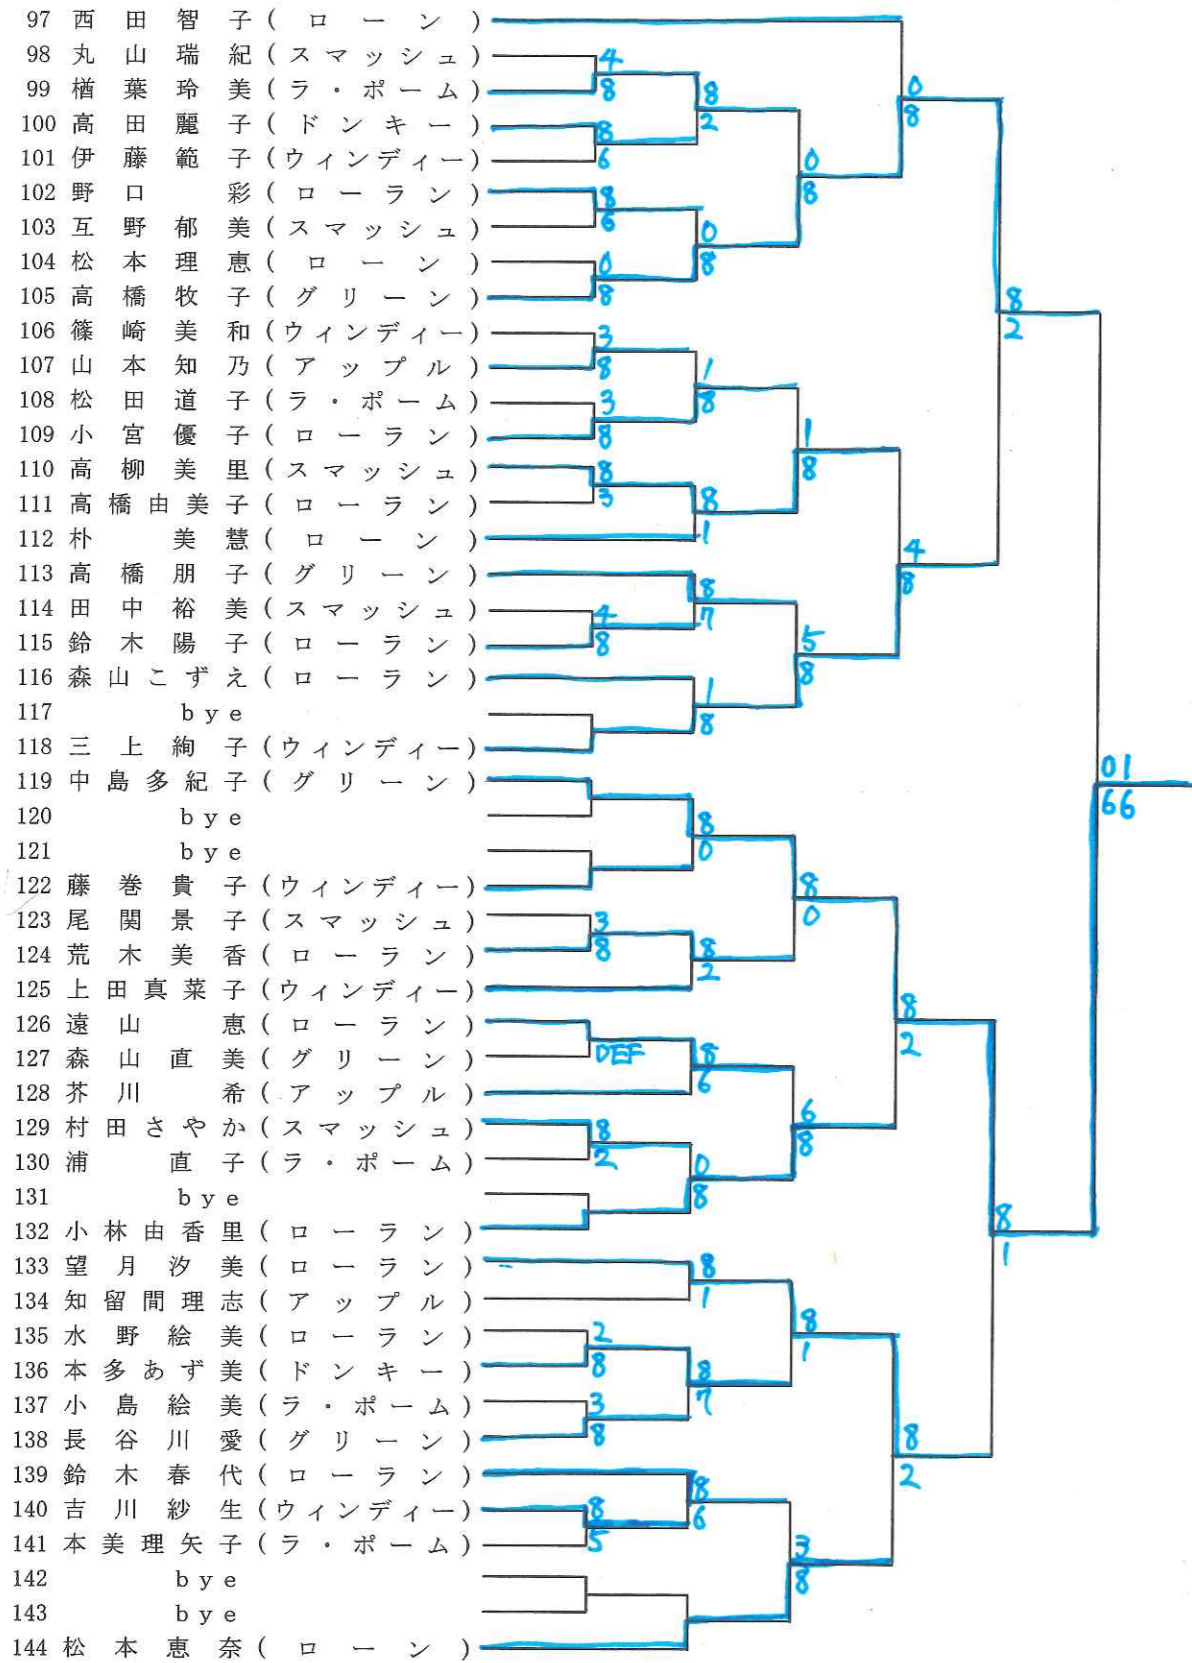

# 男子ダブルス 1

1回戦 2回戦 3回戦 4回戦 5回戦 6回戦

### 男子ダブルス4

6回戦 5回戦 4回戦 3回戦 2回戦 1回戦

# 女子シングルス1

1回戦 2回線 3回戦 4回戦 5回戦 6回戦

# 女子シングルス2

6回戦 5回線 4回戦 3回戦 2回戦 1回戦

女子シングルス3

1回戦 2回線 3回戦 4回戦 5回戦 6回戦

女子シングルス4

6回戦 5回線 4回戦 3回戦 2回戦 1回戦

女子ダブルス 1

1回戦 2回戦 3回戦 4回戦 5回戦 6回戦