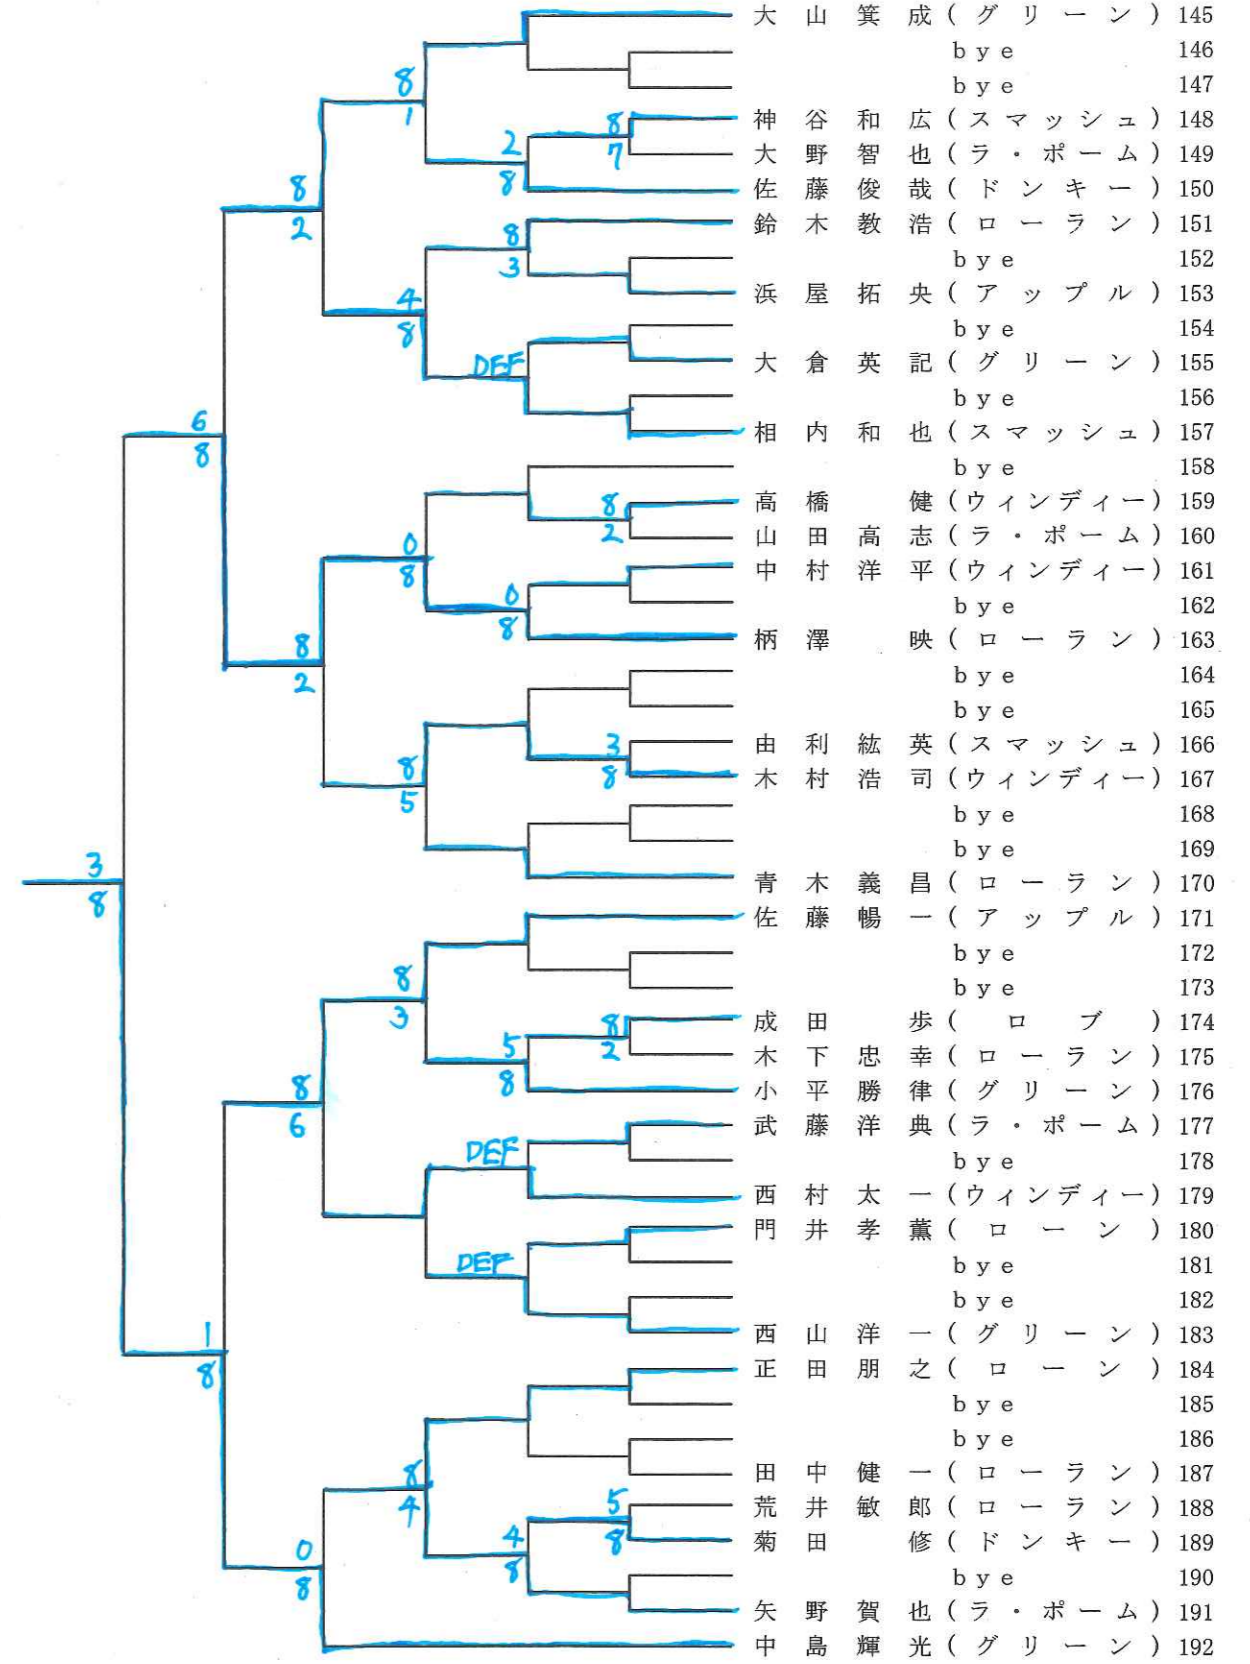

# 男子シングルス 1

1回戦 2回戦 3回戦 4回戦 5回戦 6回戦

# 男子シングルス 2

6回戦 5回戦 4回戦 3回戦 2回戦 1回戦

### 男子シングルス 3

1回戦 2回線 3回戦 4回戦 5回戦 6回戦

### 男子シングルス 4

6回戦 5回線 4回戦 3回戦 2回戦 1回戦