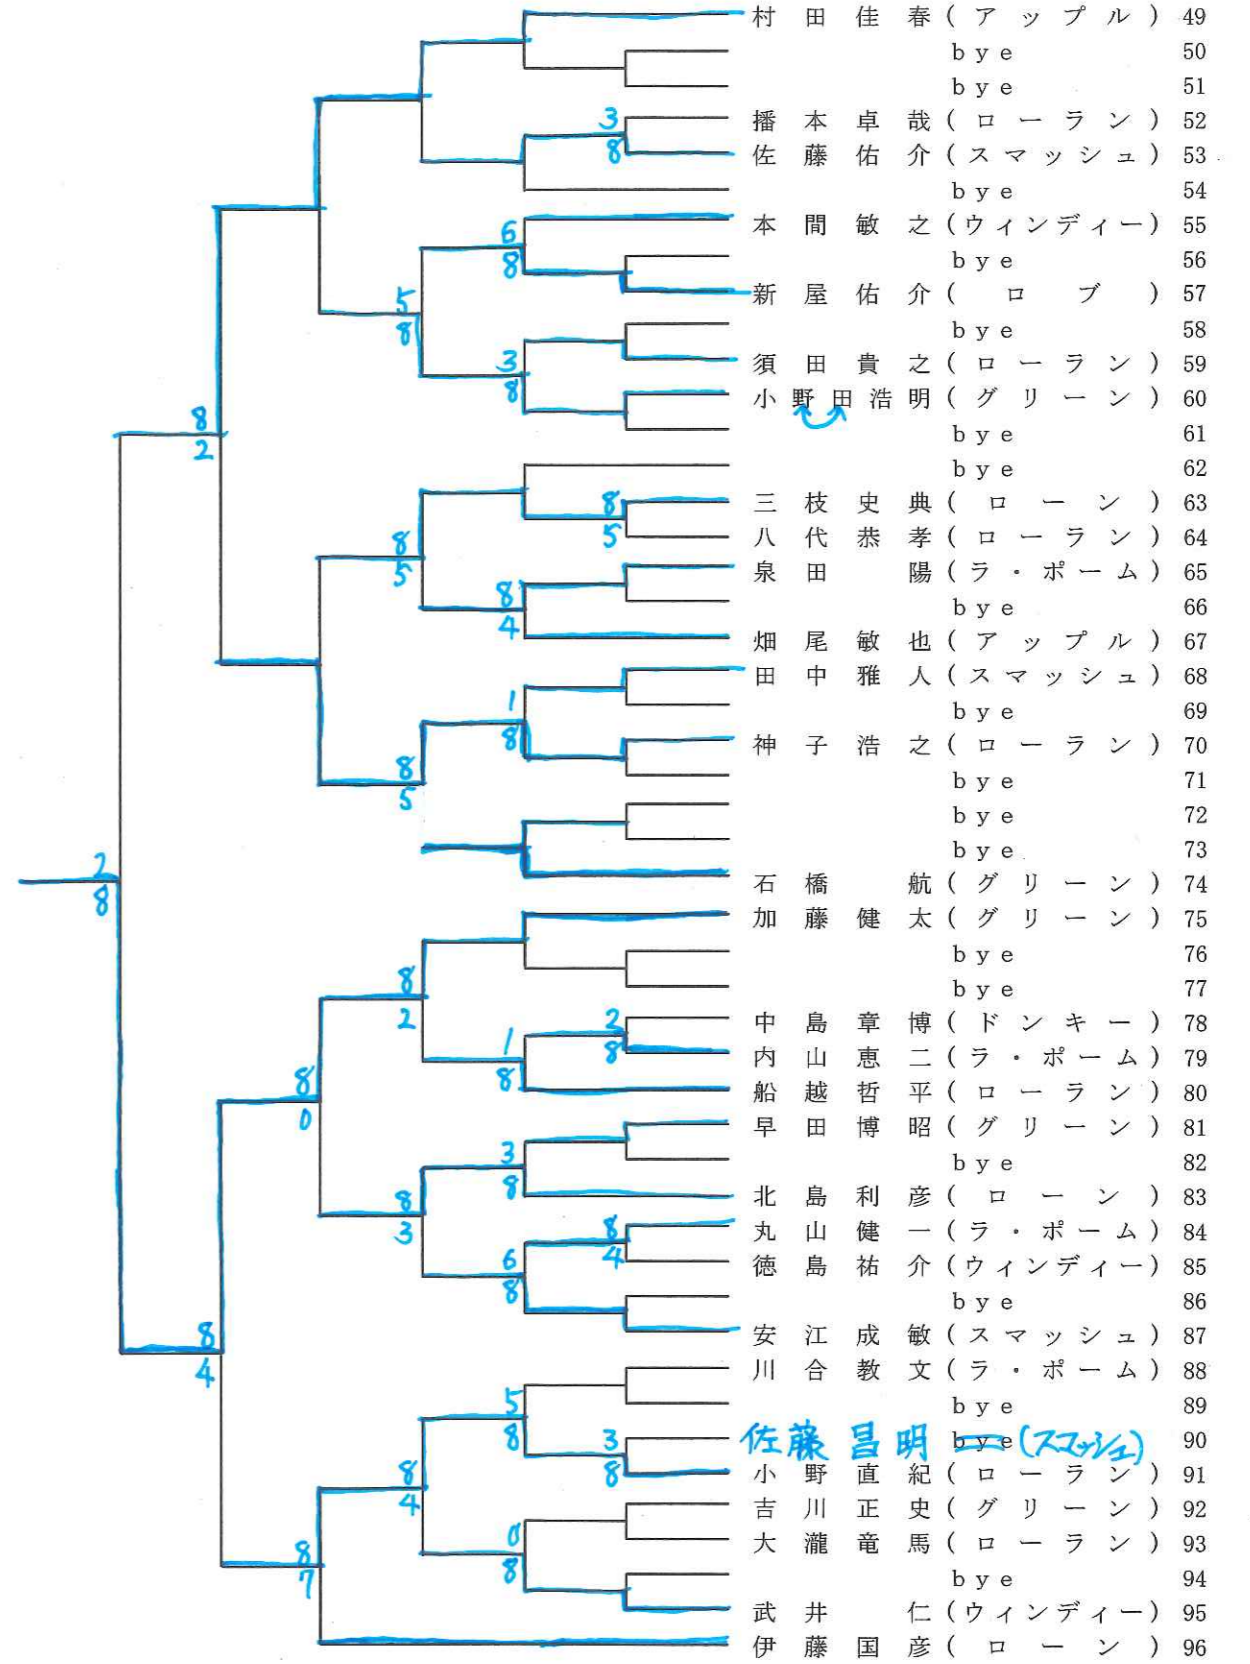

## 歴 代 優 勝 者

	男子シングルス	男子ダブルス	女子シングルス	女子ダブルス
第 1 回	当山 健太郎 (アメリカン)	当山・原田 (アメリカン)	大木 千尋 (ローン)	大越・竹内 (ドンキー)
第 2 回	金本 起守 (ドンキー)	金本・佐久間 (ドンキー)	大木 千尋 (ローン)	加藤・宮代 (ローン)
第 3 回	鴻巣 敦 (ローン)	谷田・藤本 (ローン)	伊藤 園子 (ローン)	伊藤・石田 (ローン)
第 4 回	東 敏雄 (ローン)	鴻巣・細貝 (ローン)	福田 綾子 (ローン)	吉田・青木 (オクトパス)
第 5 回	池田 達哉 (ローン)	池田・志沢 (ローン)	関根 利子 (オレンジ)	橋本・奈良 (ローン)
第 6 回	池田 達哉 (ローン)	池田・野村 (ローン)	橋本 結子 (ローン)	橋本・奈良 (ローン)
第 7 回	小川 熱司 (ローン)	本郷・守田 (アメリカン)	橋本 結子 (ローン)	洞井・長谷川 (ローン・グリーン)
第 8 回	加藤 新平 (グリーンウッド)	守田・佐藤 (ローン)	長谷川 尚子 (グリーンウッド)	林・高橋 (ローン・グリーン)
第 9 回	加藤 新平 (グリーンウッド)	市村・原 (グリーンウッド)	長谷川 尚子 (グリーンウッド)	洞井・長谷川 (ローン・グリーン)
第 10 回	加藤 新平 (グリーンウッド)	加藤・佐藤 (グリーン・ローン)	佐藤 直美 (ローン)	樫津・千種 (ローン)
第 11 回	木村 悦人 (グリーンウッド)	市村・原 (グリーンウッド)	佐藤 直美 (ローン)	丸山・川口 (ドンキー)
第 12 回	新井 道治 (ドルフィンズ)	小山・星 (ローン)	川口 美保 (ドンキー)	青木・羽倉 (グリーンウッド)
第 13 回	浮田 康宏 (グリーンウッド)	浮田・星 (グリーン・ローン)	山田 久美子 (ドンキー)	種村・村田 (ローン)
第 14 回	星 貞俊 (ローン)	星・白井 (ローン)	田淵 明代 (ローン)	林・斉藤 (ローン)
第 15 回	市川 伸 (グリーンウッド)	片岡・山中 (グリーンウッド)	田淵 明代 (ローン)	田淵・長沢 (ローン)
第 16 回	市川 伸 (グリーンウッド)	片岡・三枝 (グリーンウッド)	安田 麻希子 (ローラン)	金子・小池 (ローン)
第 17 回	栗山 健 (ローラン)	白井・石神 (ローン)	石塚 奈穂子 (ローン)	金子・小池 (ローン)
第 18 回	石田 大地 (ドルフィンズ)	北村・水谷 (ローン)	木嶋 容子 (グリーンウッド)	木嶋・早川 (グリーンウッド)
第 19 回	石田 洋平 (ドルフィンズ)	石田・石田 (ドルフィンズ)	八木 慶子 (ラ・ポーム)	木嶋・大橋 (グリーンウッド)
第 20 回	石田 英史 (グリーンウッド)	平井・中島 (グリーンウッド)	鷺巣 愛子 (ローン)	三上・石鍋 (ドルフィンズ)
第 21 回	島田 博之 (ドルフィンズ)	西宮・根岸 (ローン・ドルフィンズ)	鷺巣 愛子 (ローン)	里井・近藤 (ドルフィンズ)
第 22 回	中島 義晃 (グリーンウッド)	西宮・中島 (ローン・グリーンウッド)	里井 瑠衣子 (ドルフィンズ)	里井・近藤 (ドルフィンズ)
第 23 回	西宮 聡 (ローン)	西宮・神保 (ローン)	野口 理恵 (グリーンウッド)	野口・中島 (グリーンウッド)
第 24 回	神保 和宏 (ローン)	神保・長谷川 (ローン・グリーンウッド)	野口 理恵 (グリーンウッド)	野口・高橋 (グリーンウッド・ドルフィンズ)
第 25 回	長谷川 哲也 (グリーンウッド)	神保・松田 (ローン・ドルフィンズ)	野口 理恵 (グリーンウッド)	中島・栗原 (グリーンウッド)

# 男子シングルス 1

1回戦 2回戦 3回戦 4回戦 5回戦 6回戦

# 男子シングルス 2

6回戦 5回戦 4回戦 3回戦 2回戦 1回戦