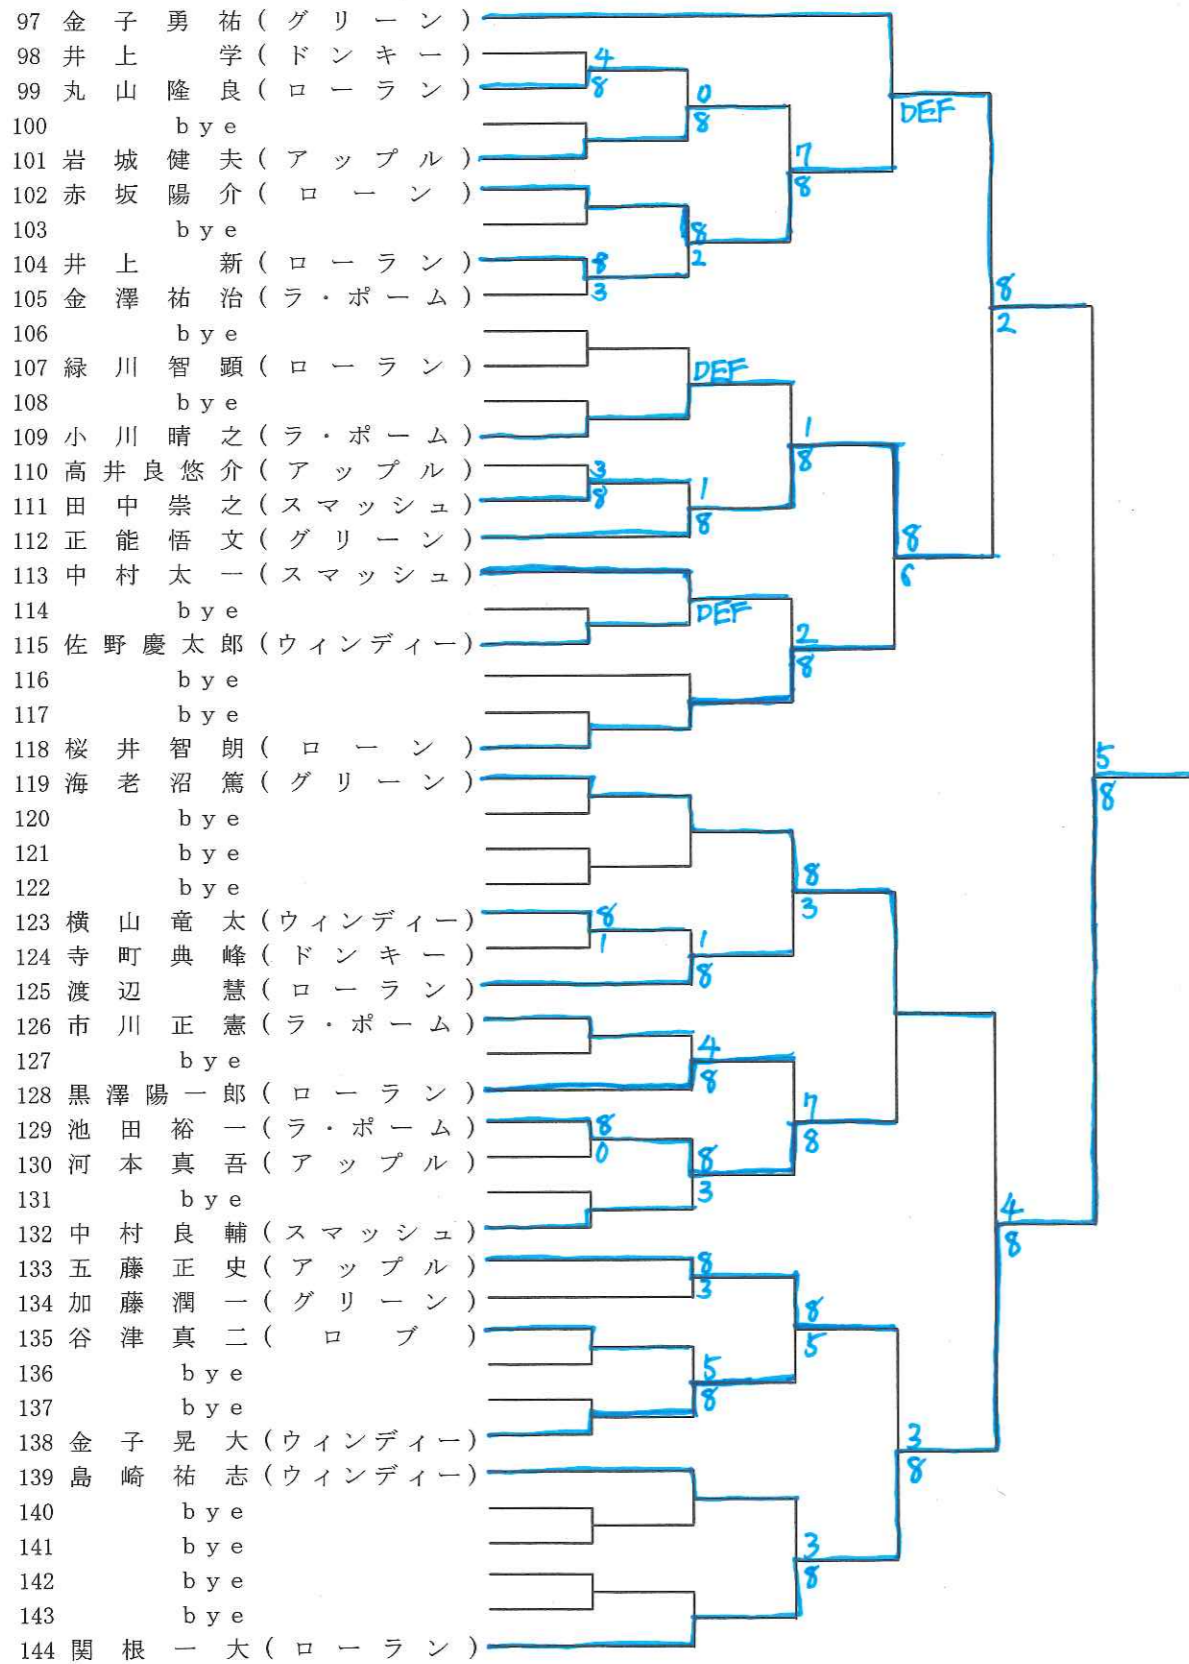

## 歴 代 優 勝 者

	男子シングルス	男子ダブルス	女子シングルス	女子ダブルス
第 1 回	当山 健太郎 (アメリカン)	当山・原田 (アメリカン)	大木 千尋 (ローン)	大越・竹内 (ドンキー)
第 2 回	金本 起守 (ドンキー)	金本・佐久間 (ドンキー)	大木 千尋 (ローン)	加藤・宮代 (ローン)
第 3 回	鴻巣 敦 (ローン)	谷田・藤本 (ローン)	伊藤 園子 (ローン)	伊藤・石田 (ローン)
第 4 回	東 敏雄 (ローン)	鴻巣・細貝 (ローン)	福田 綾子 (ローン)	吉田・青木 (オクトパス)
第 5 回	池田 達哉 (ローン)	池田・志沢 (ローン)	関根 利子 (オレンジ)	橋本・奈良 (ローン)
第 6 回	池田 達哉 (ローン)	池田・野村 (ローン)	橋本 結子 (ローン)	橋本・奈良 (ローン)
第 7 回	小川 熱司 (ローン)	本郷・守田 (アメリカン)	橋本 結子 (ローン)	洞井・長谷川 (ローン・グリーン)
第 8 回	加藤 新平 (グリーンウッド)	守田・佐藤 (ローン)	長谷川 尚子 (グリーンウッド)	林・高橋 (ローン・グリーン)
第 9 回	加藤 新平 (グリーンウッド)	市村・原 (グリーンウッド)	長谷川 尚子 (グリーンウッド)	洞井・長谷川 (ローン・グリーン)
第 10 回	加藤 新平 (グリーンウッド)	加藤・佐藤 (グリーン・ローン)	佐藤 直美 (ローン)	樫津・千種 (ローン)
第 11 回	木村 悦人 (グリーンウッド)	市村・原 (グリーンウッド)	佐藤 直美 (ローン)	丸山・川口 (ドンキー)
第 12 回	新井 道治 (ドルフィンズ)	小山・星 (ローン)	川口 美保 (ドンキー)	青木・羽倉 (グリーンウッド)
第 13 回	浮田 康宏 (グリーンウッド)	浮田・星 (グリーン・ローン)	山田 久美子 (ドンキー)	種村・村田 (ローン)
第 14 回	星 貞俊 (ローン)	星・白井 (ローン)	田淵 明代 (ローン)	林・斉藤 (ローン)
第 15 回	市川 伸 (グリーンウッド)	片岡・山中 (グリーンウッド)	田淵 明代 (ローン)	田淵・長沢 (ローン)
第 16 回	市川 伸 (グリーンウッド)	片岡・三枝 (グリーンウッド)	安田 麻希子 (ローラン)	金子・小池 (ローン)
第 17 回	栗山 健 (ローラン)	白井・石神 (ローン)	石塚 奈穂子 (ローン)	金子・小池 (ローン)
第 18 回	石田 大地 (ドルフィンズ)	北村・水谷 (ローン)	木嶋 容子 (グリーンウッド)	木嶋・早川 (グリーンウッド)
第 19 回	石田 洋平 (ドルフィンズ)	石田・石田 (ドルフィンズ)	八木 慶子 (ラ・ポーム)	木嶋・大橋 (グリーンウッド)
第 20 回	石田 英史 (グリーンウッド)	平井・中島 (グリーンウッド)	鷺巣 愛子 (ローン)	三上・石鍋 (ドルフィンズ)
第 21 回	島田 博之 (ドルフィンズ)	西宮・根岸 (ローン・ドルフィンズ)	鷺巣 愛子 (ローン)	里井・近藤 (ドルフィンズ)
第 22 回	中島 義晃 (グリーンウッド)	西宮・中島 (ローン・グリーンウッド)	里井 瑠衣子 (ドルフィンズ)	里井・近藤 (ドルフィンズ)
第 23 回	西宮 聡 (ローン)	西宮・神保 (ローン)	野口 理恵 (グリーンウッド)	野口・中島 (グリーンウッド)
第 24 回	神保 和宏 (ローン)	神保・長谷川 (ローン・グリーンウッド)	野口 理恵 (グリーンウッド)	野口・高橋 (グリーンウッド・ドルフィンズ)
第 25 回	長谷川 哲也 (グリーンウッド)	神保・松田 (ローン・ドルフィンズ)	野口 理恵 (グリーンウッド)	中島・栗原 (グリーンウッド)

# 男子シングルス 1

1回戦 2回戦 3回戦 4回戦 5回戦 6回戦

# 男子シングルス 2

6回戦 5回戦 4回戦 3回戦 2回戦 1回戦

### 男子シングルス 3

1回戦 2回線 3回戦 4回戦 5回戦 6回戦