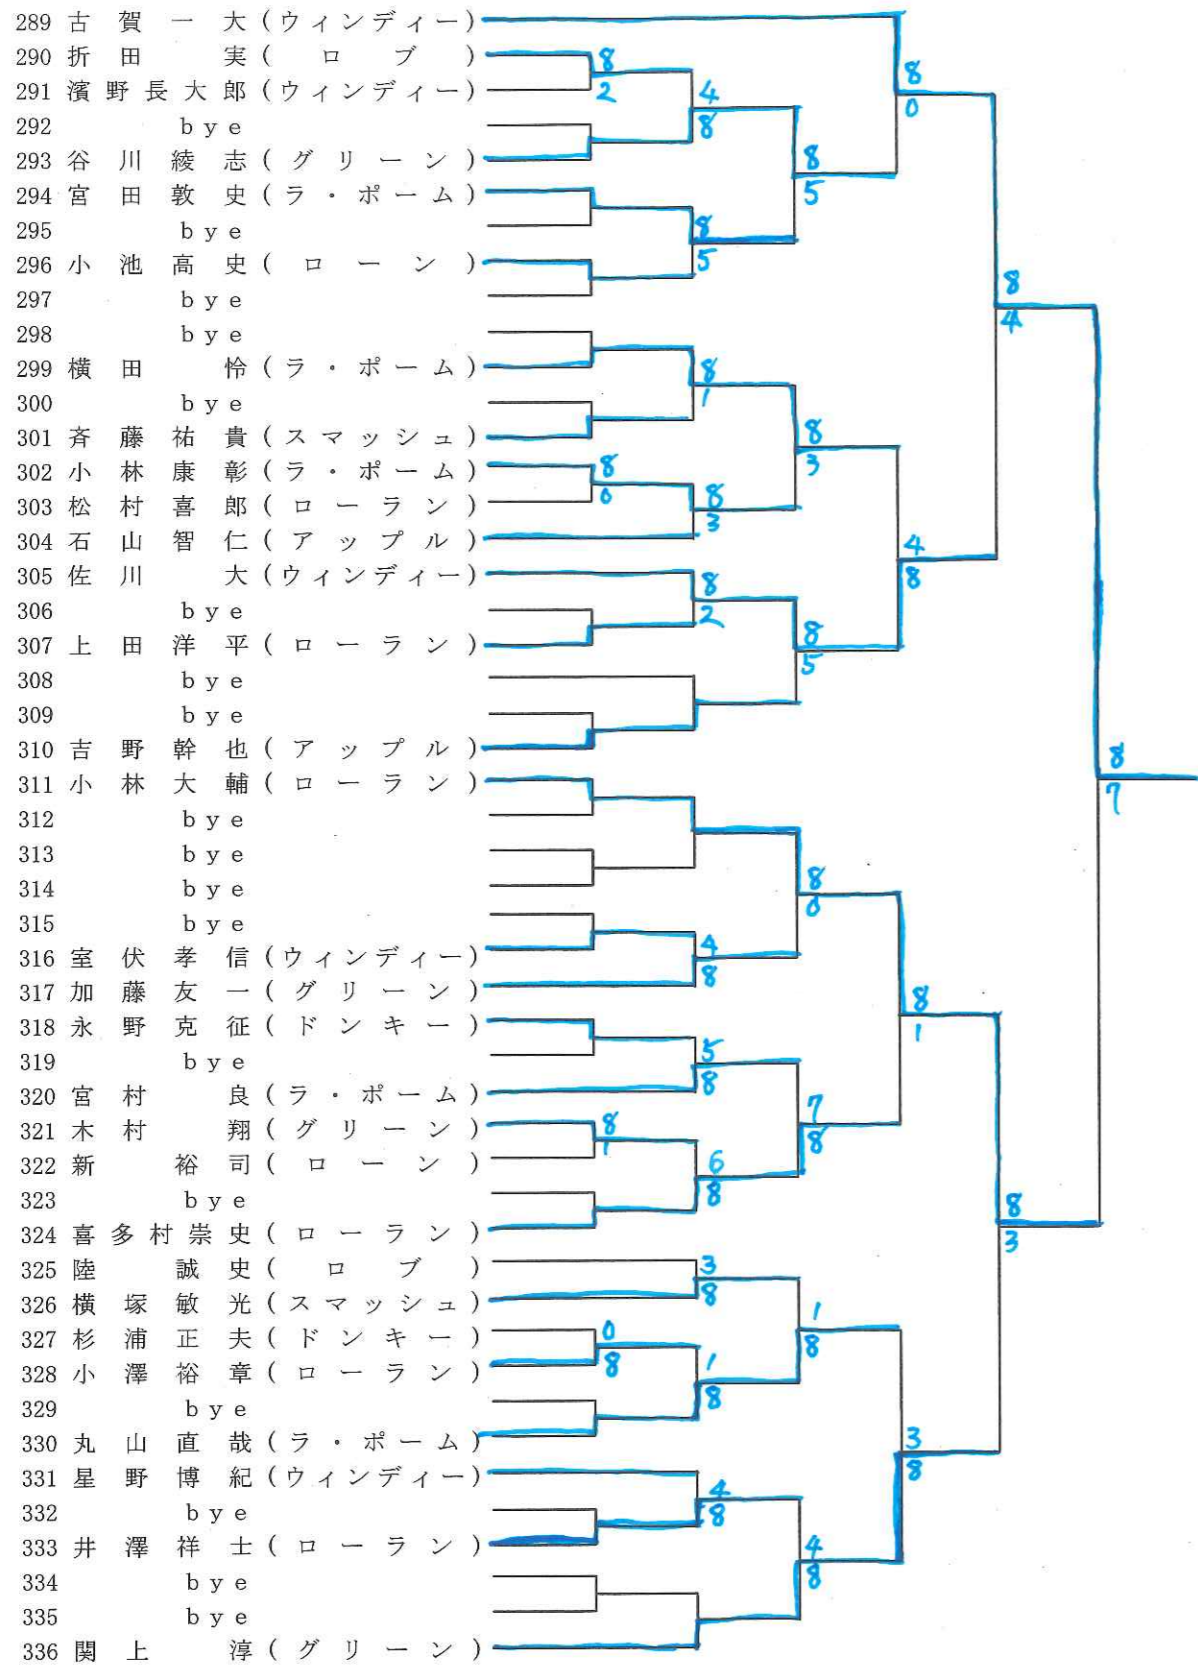

男子シングルス7

1回戦 2回線 3回戦 4回戦 5回戦 6回戦