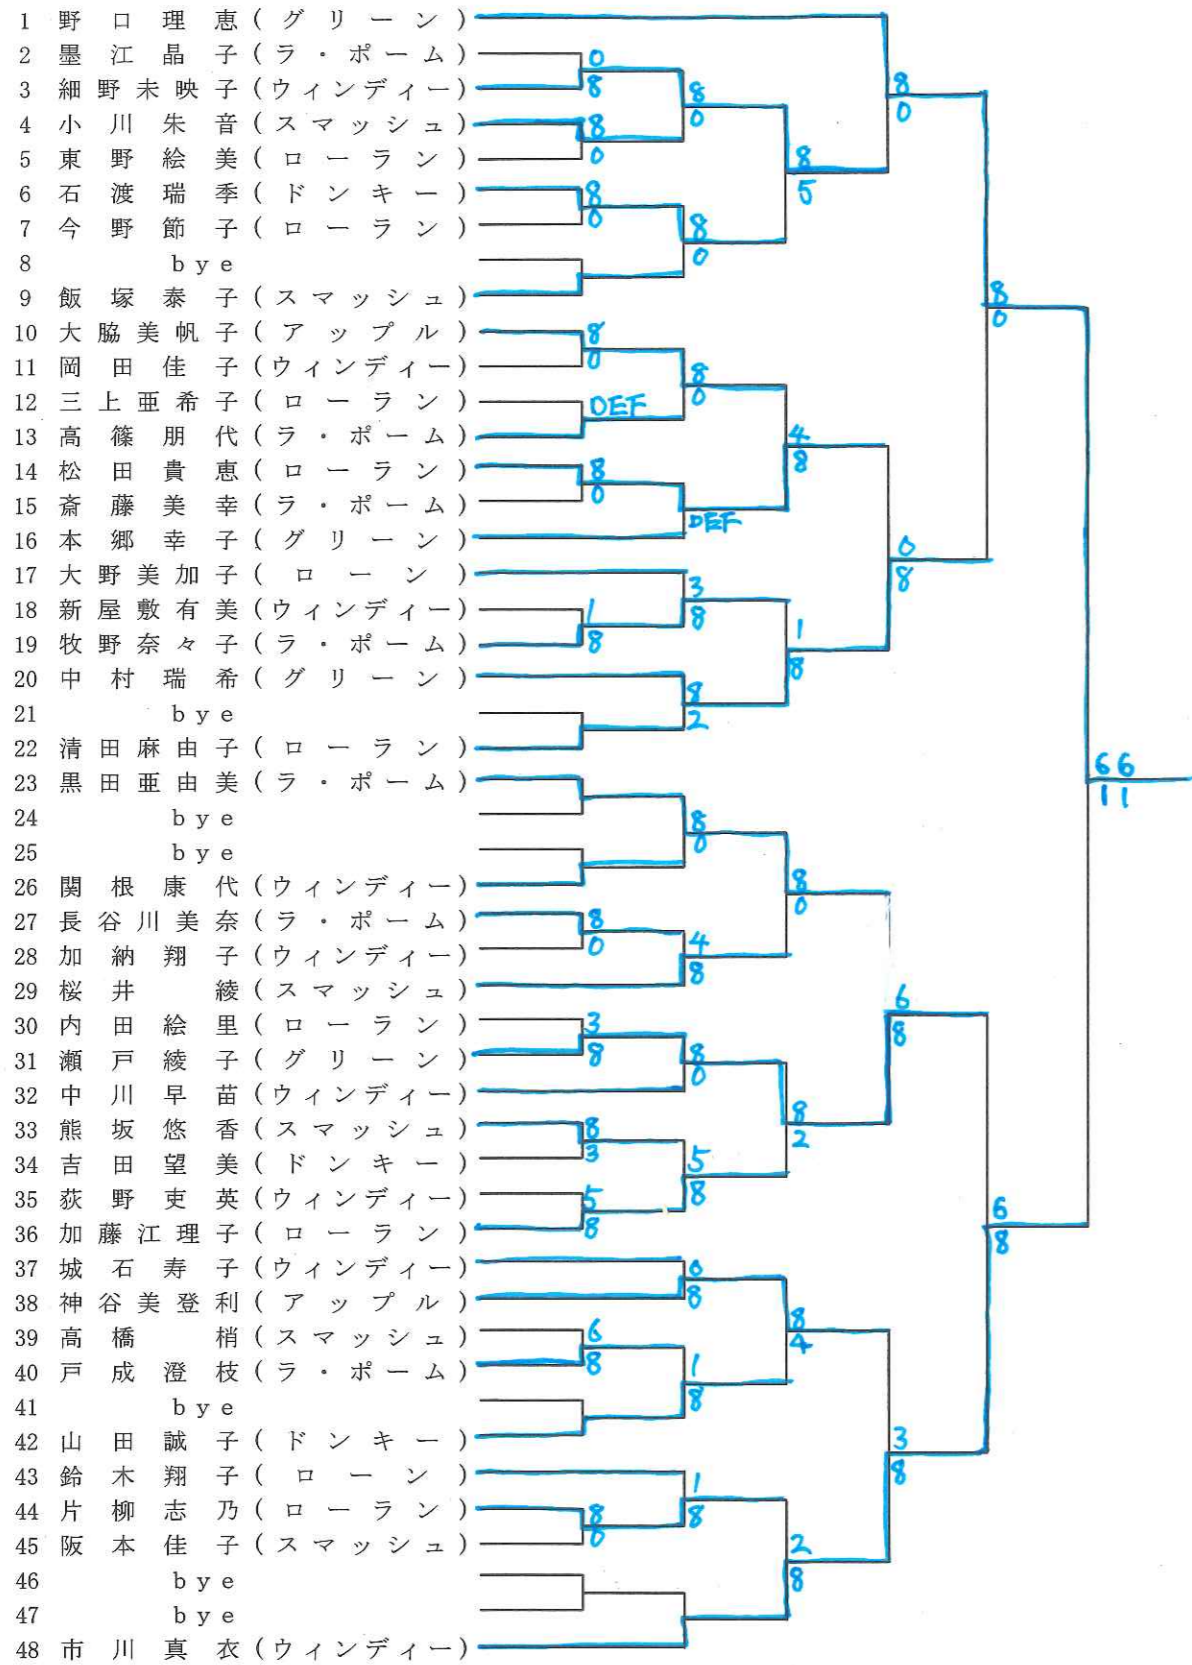

女子シングルス1

1回戦 2回線 3回戦 4回戦 5回戦 6回戦