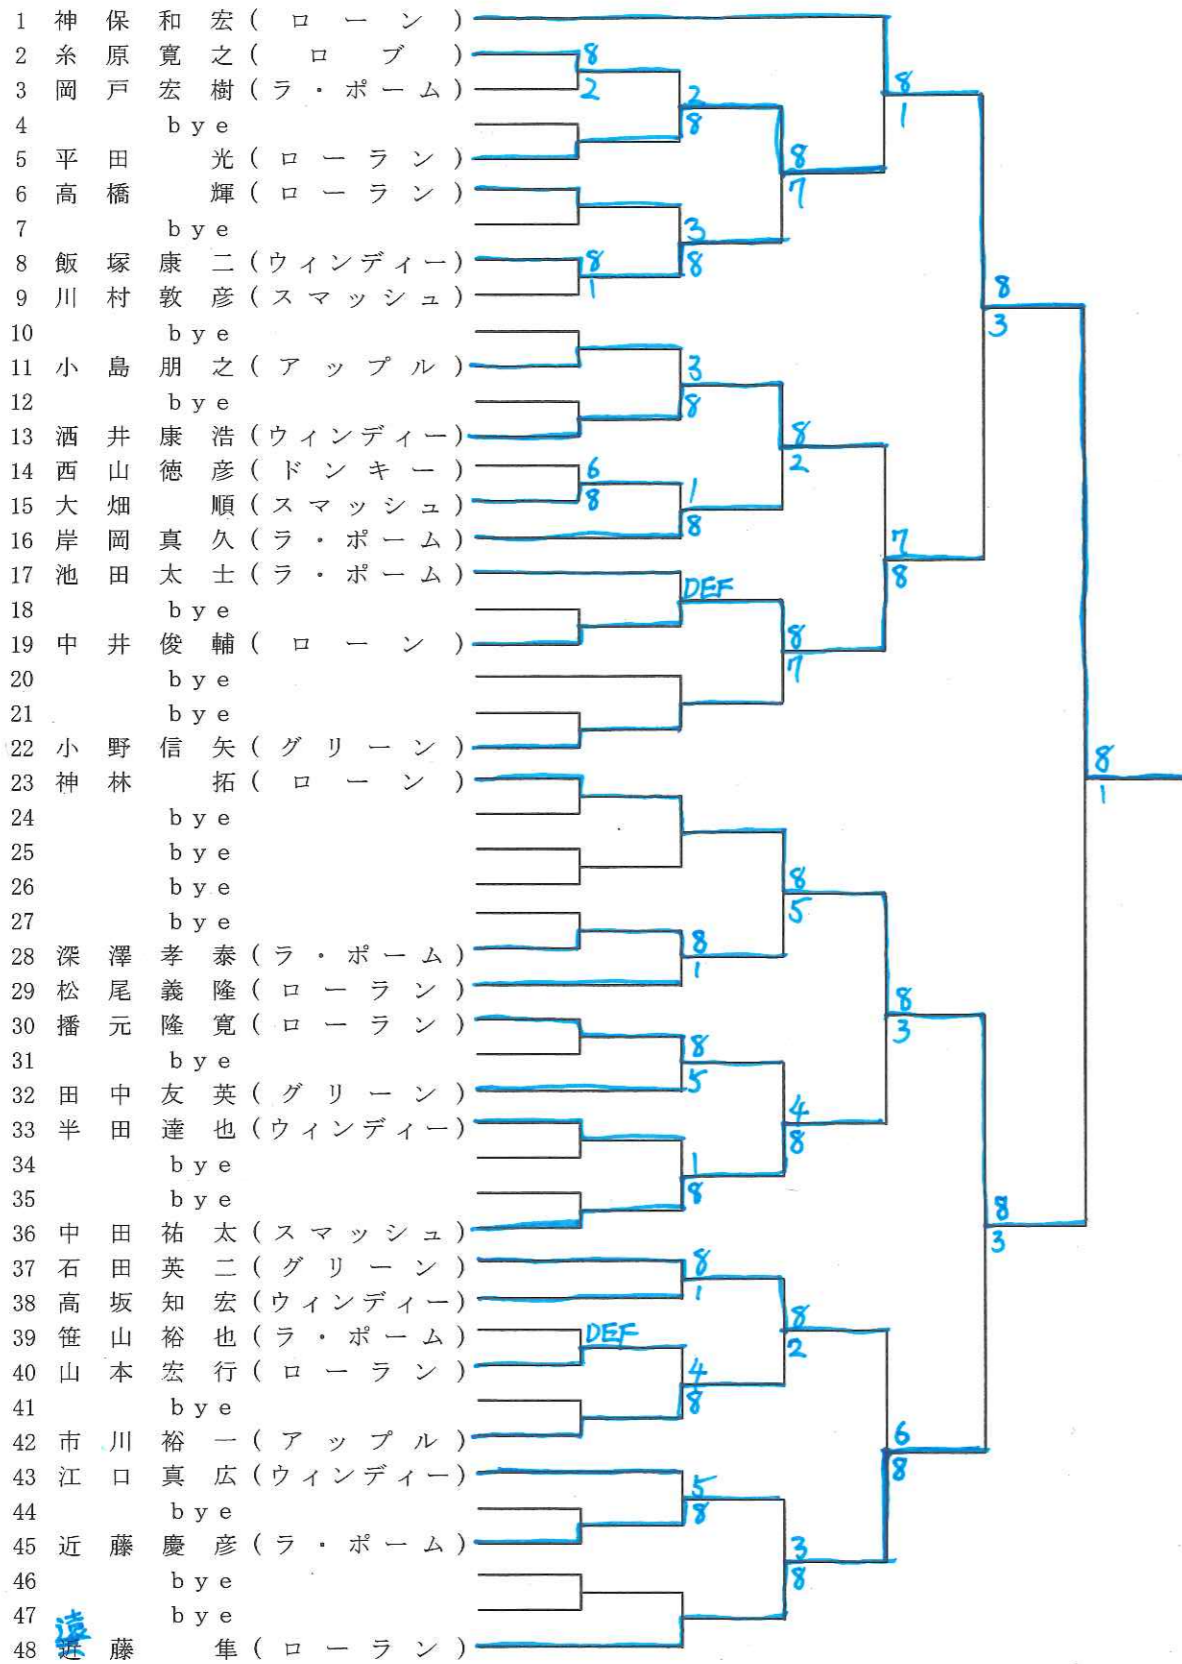

## 歴 代 優 勝 者

	男子シングルス	男子ダブルス	女子シングルス	女子ダブルス
第 1 回	当山 健太郎 (アメリカン)	当山・原田 (アメリカン)	大木 千尋 (ローン)	大越・竹内 (ドンキー)
第 2 回	金本 起守 (ドンキー)	金本・佐久間 (ドンキー)	大木 千尋 (ローン)	加藤・宮代 (ローン)
第 3 回	鴻巣 敦 (ローン)	谷田・藤本 (ローン)	伊藤 園子 (ローン)	伊藤・石田 (ローン)
第 4 回	東 敏雄 (ローン)	鴻巣・細貝 (ローン)	福田 綾子 (ローン)	吉田・青木 (オクトパス)
第 5 回	池田 達哉 (ローン)	池田・志沢 (ローン)	関根 利子 (オレンジ)	橋本・奈良 (ローン)
第 6 回	池田 達哉 (ローン)	池田・野村 (ローン)	橋本 結子 (ローン)	橋本・奈良 (ローン)
第 7 回	小川 熱司 (ローン)	本郷・守田 (アメリカン)	橋本 結子 (ローン)	洞井・長谷川 (ローン・グリーン)
第 8 回	加藤 新平 (グリーンウッド)	守田・佐藤 (ローン)	長谷川 尚子 (グリーンウッド)	林・高橋 (ローン・グリーン)
第 9 回	加藤 新平 (グリーンウッド)	市村・原 (グリーンウッド)	長谷川 尚子 (グリーンウッド)	洞井・長谷川 (ローン・グリーン)
第 10 回	加藤 新平 (グリーンウッド)	加藤・佐藤 (グリーン・ローン)	佐藤 直美 (ローン)	樫津・千種 (ローン)
第 11 回	木村 悦人 (グリーンウッド)	市村・原 (グリーンウッド)	佐藤 直美 (ローン)	丸山・川口 (ドンキー)
第 12 回	新井 道治 (ドルフィンズ)	小山・星 (ローン)	川口 美保 (ドンキー)	青木・羽倉 (グリーンウッド)
第 13 回	浮田 康宏 (グリーンウッド)	浮田・星 (グリーン・ローン)	山田 久美子 (ドンキー)	種村・村田 (ローン)
第 14 回	星 貞俊 (ローン)	星・白井 (ローン)	田淵 明代 (ローン)	林・斉藤 (ローン)
第 15 回	市川 伸 (グリーンウッド)	片岡・山中 (グリーンウッド)	田淵 明代 (ローン)	田淵・長沢 (ローン)
第 16 回	市川 伸 (グリーンウッド)	片岡・三枝 (グリーンウッド)	安田 麻希子 (ローラン)	金子・小池 (ローン)
第 17 回	栗山 健 (ローラン)	白井・石神 (ローン)	石塚 奈穂子 (ローン)	金子・小池 (ローン)
第 18 回	石田 大地 (ドルフィンズ)	北村・水谷 (ローン)	木嶋 容子 (グリーンウッド)	木嶋・早川 (グリーンウッド)
第 19 回	石田 洋平 (ドルフィンズ)	石田・石田 (ドルフィンズ)	八木 慶子 (ラ・ポーム)	木嶋・大橋 (グリーンウッド)
第 20 回	石田 英史 (グリーンウッド)	平井・中島 (グリーンウッド)	鷺巣 愛子 (ローン)	三上・石鍋 (ドルフィンズ)
第 21 回	島田 博之 (ドルフィンズ)	西宮・根岸 (ローン・ドルフィンズ)	鷺巣 愛子 (ローン)	里井・近藤 (ドルフィンズ)
第 22 回	中島 義晃 (グリーンウッド)	西宮・中島 (ローン・グリーンウッド)	里井 瑠衣子 (ドルフィンズ)	里井・近藤 (ドルフィンズ)
第 23 回	西宮 聡 (ローン)	西宮・神保 (ローン)	野口 理恵 (グリーンウッド)	野口・中島 (グリーンウッド)
第 24 回	神保 和宏 (ローン)	神保・長谷川 (ローン・グリーンウッド)	野口 理恵 (グリーンウッド)	野口・高橋 (グリーンウッド・ドルフィンズ)
第 25 回	長谷川 哲也 (グリーンウッド)	神保・松田 (ローン・ドルフィンズ)	野口 理恵 (グリーンウッド)	中島・栗原 (グリーンウッド)

# 男子シングルス 1

1回戦 2回戦 3回戦 4回戦 5回戦 6回戦