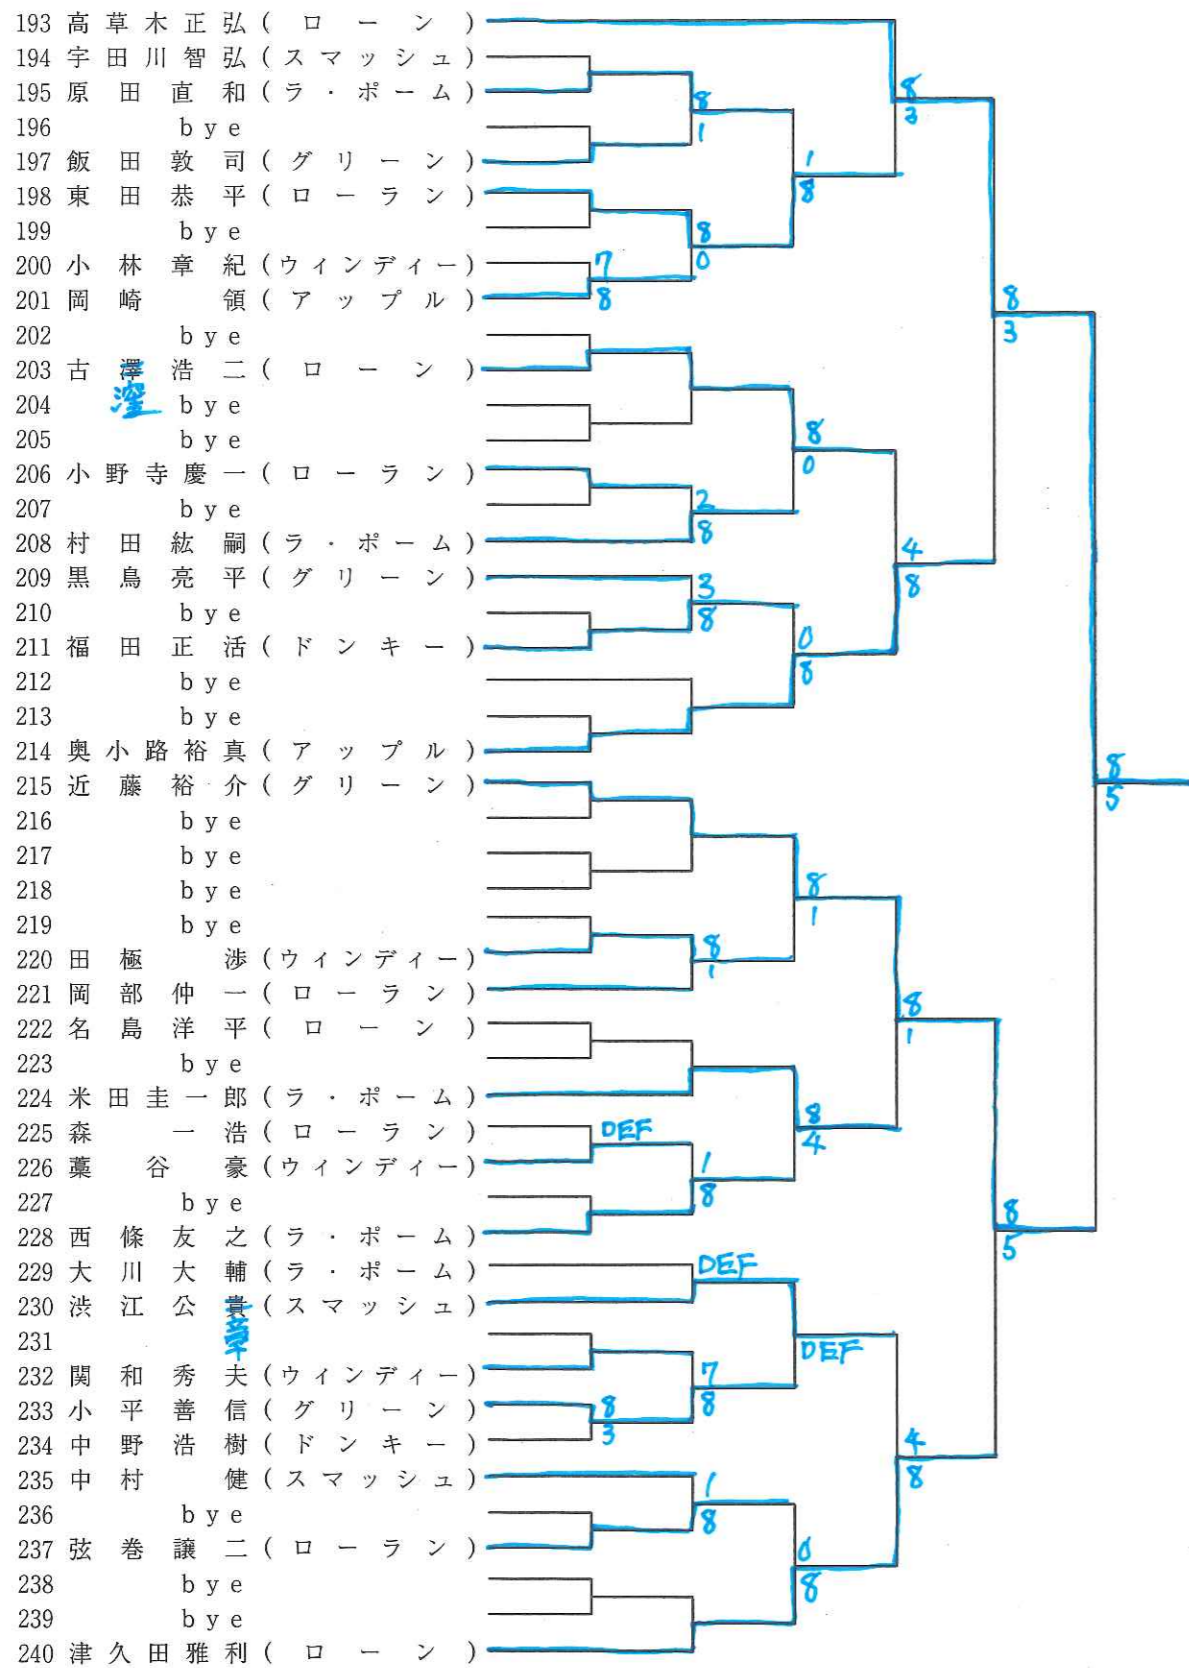

男子シングルス5

1回戦 2回線 3回戦 4回戦 5回戦 6回戦