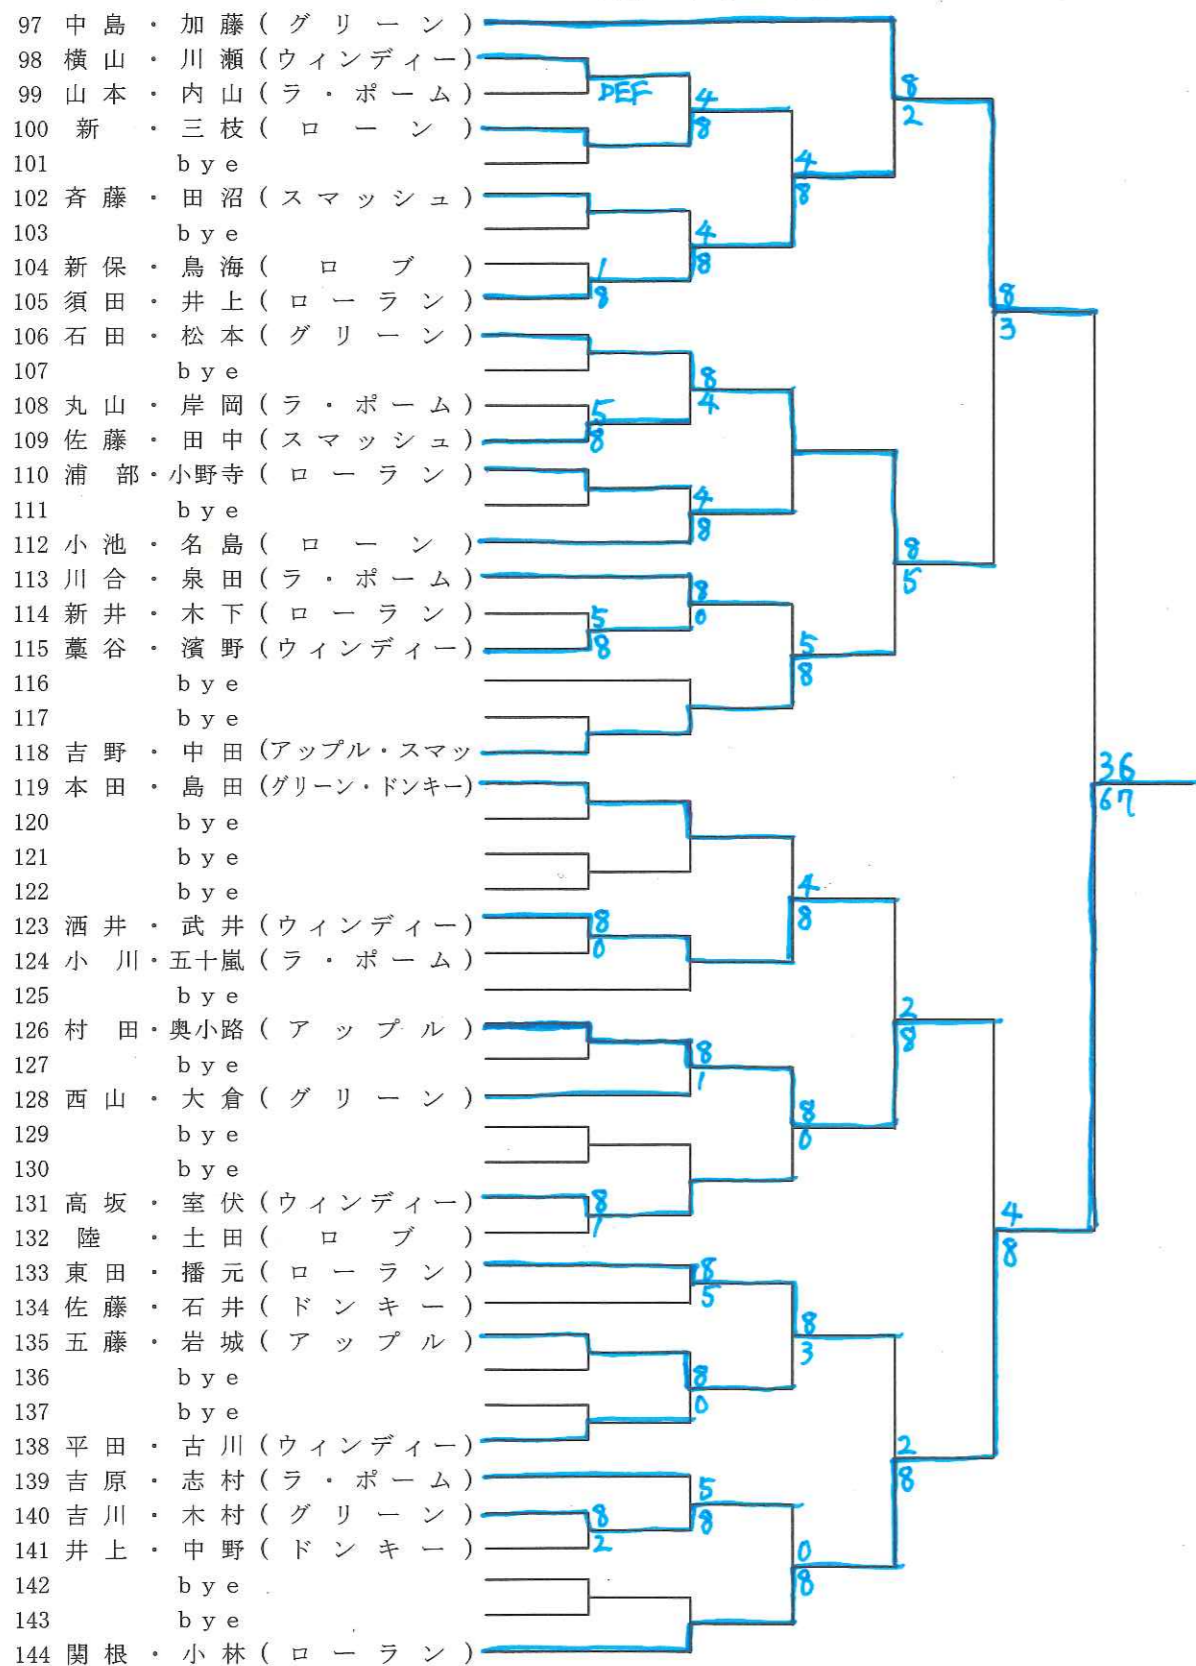

男子ダブルス3

1回戦 2回戦 3回戦 4回戦 5回戦 6回戦