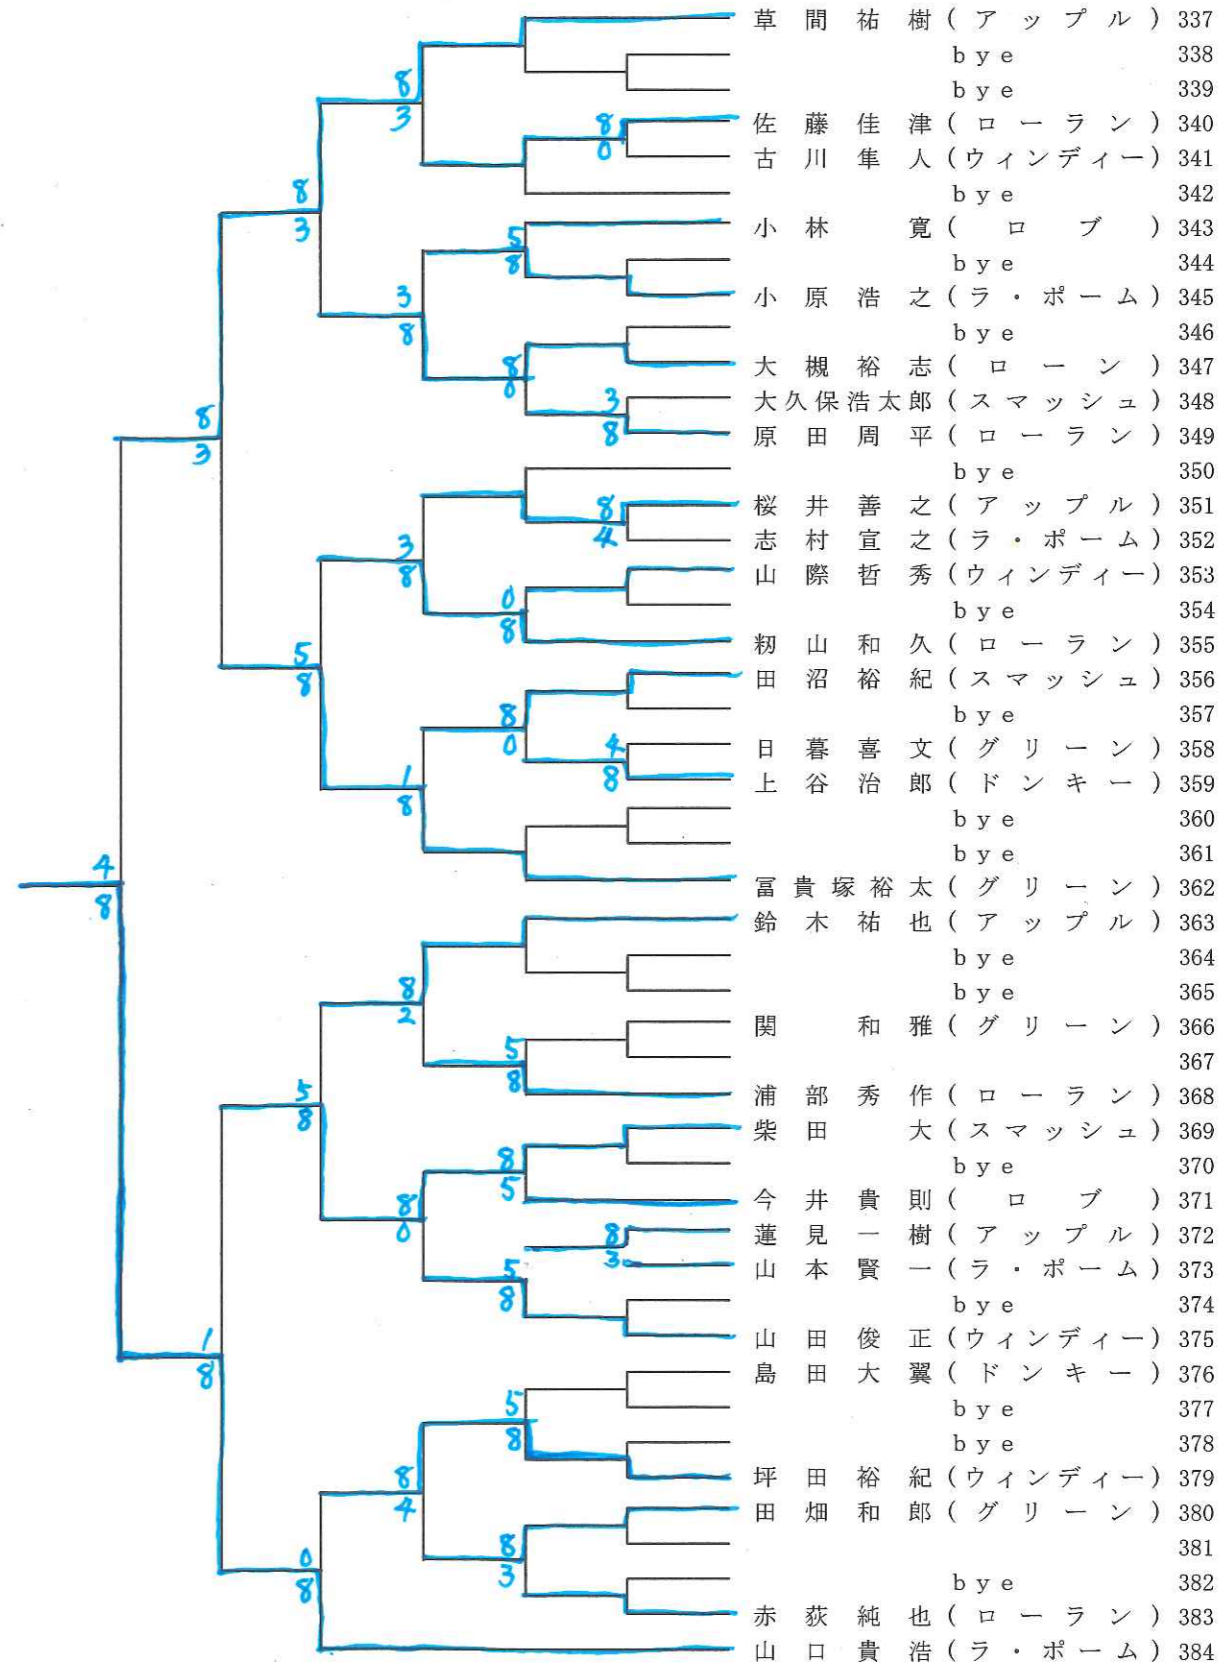

# 男子シングルス5

1回戦 2回線 3回戦 4回戦 5回戦 6回戦

# 男子シングルス6

6回戦 5回線 4回戦 3回戦 2回戦 1回戦

# 男子シングルス7

1回戦 2回線 3回戦 4回戦 5回戦 6回戦

# 男子ダブルス 1

1回戦 2回戦 3回戦 4回戦 5回戦 6回戦