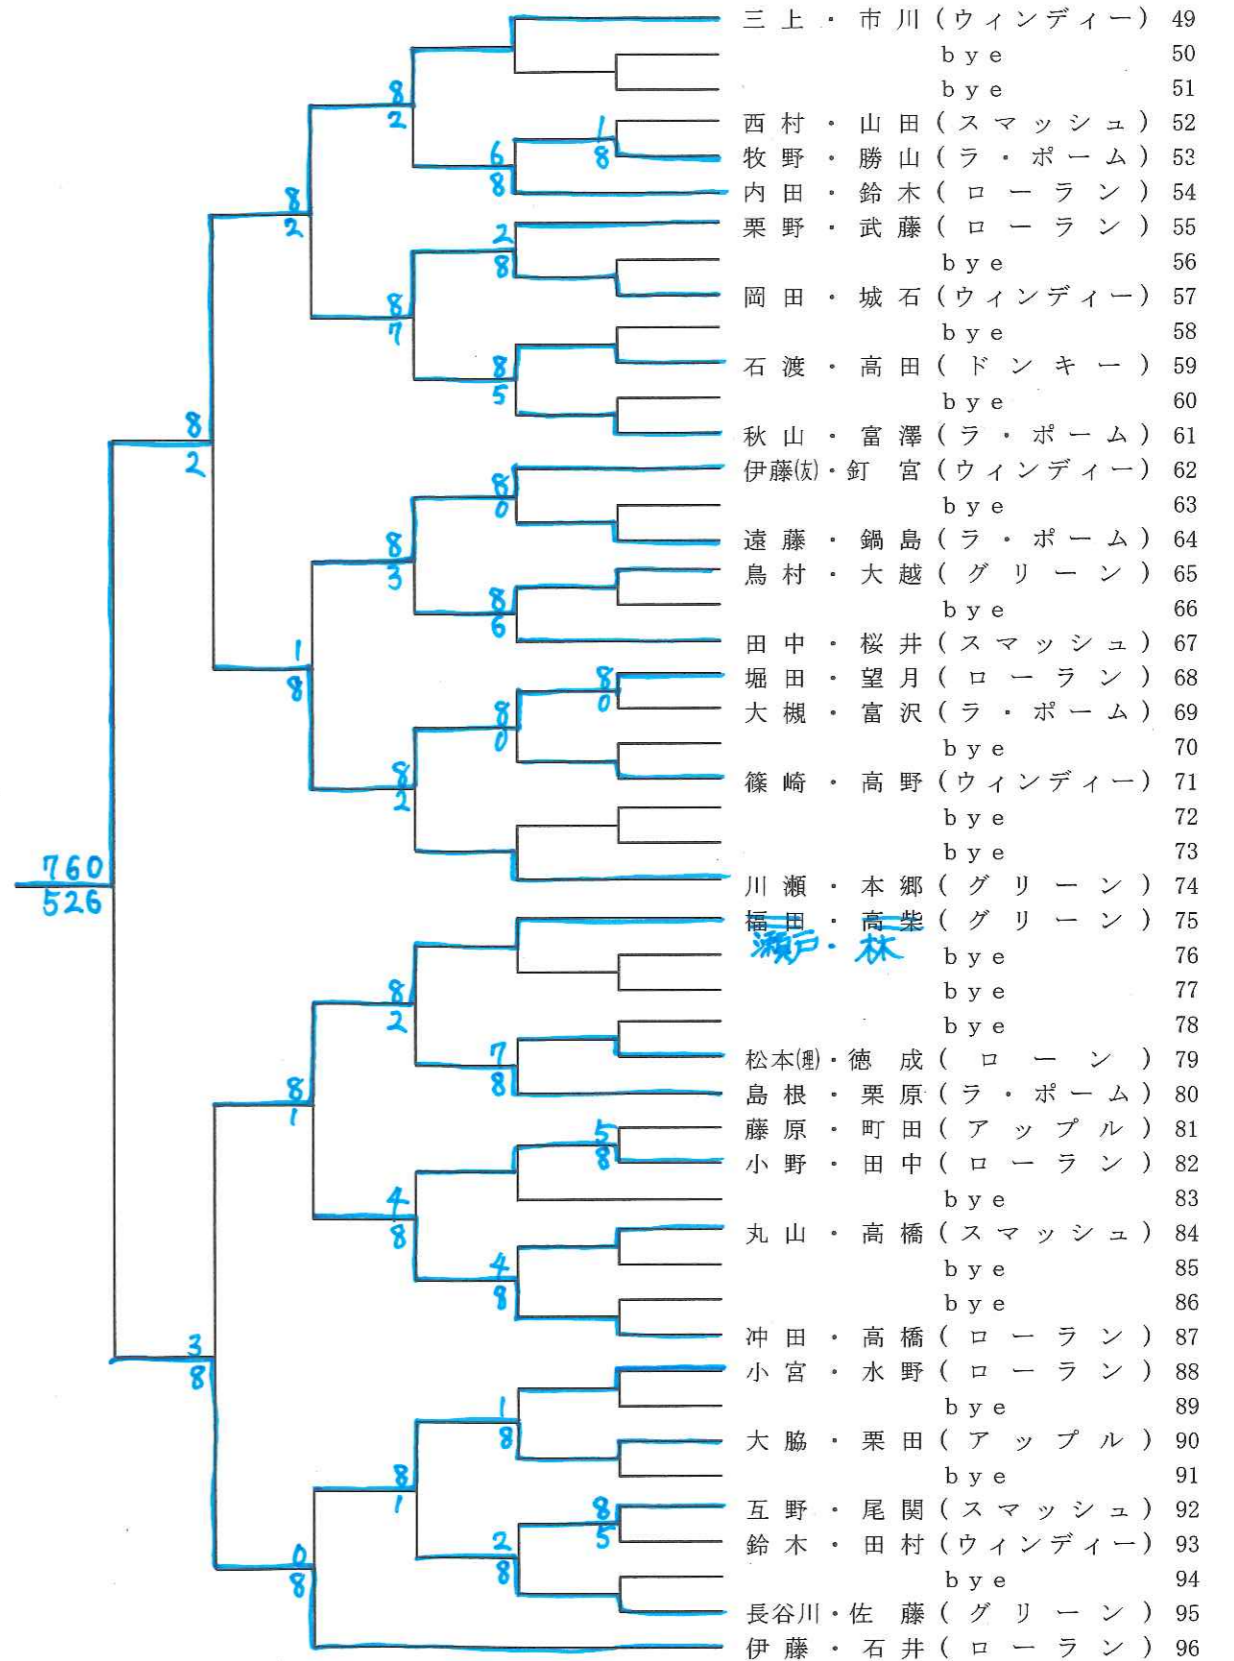

女子ダブルス 2

6回戦 5回戦 4回戦 3回戦 2回戦 1回戦