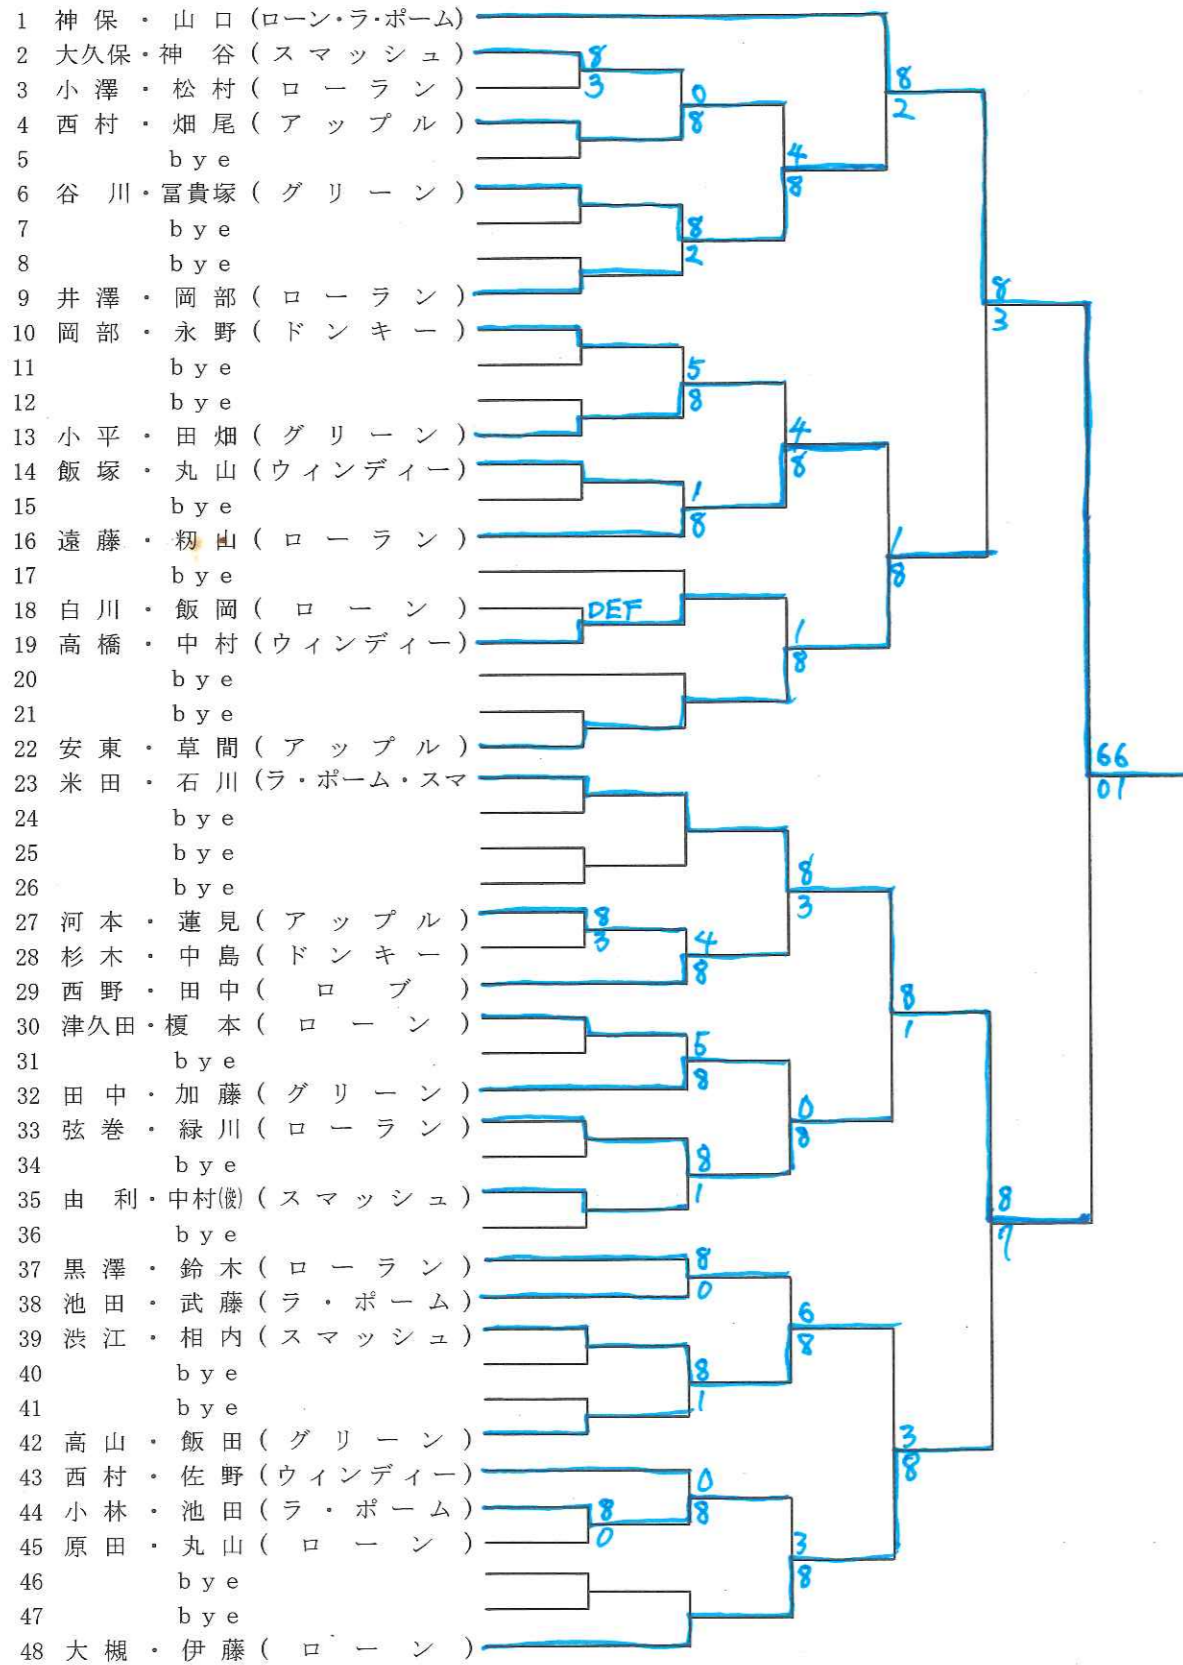

# 男子シングルス7

1回戦 2回線 3回戦 4回戦 5回戦 6回戦

# 男子シングルス8

6回戦 5回線 4回戦 3回戦 2回戦 1回戦

# 男子ダブルス 1

1回戦 2回戦 3回戦 4回戦 5回戦 6回戦

# 男子ダブルス 2

6回戦 5回戦 4回戦 3回戦 2回戦 1回戦