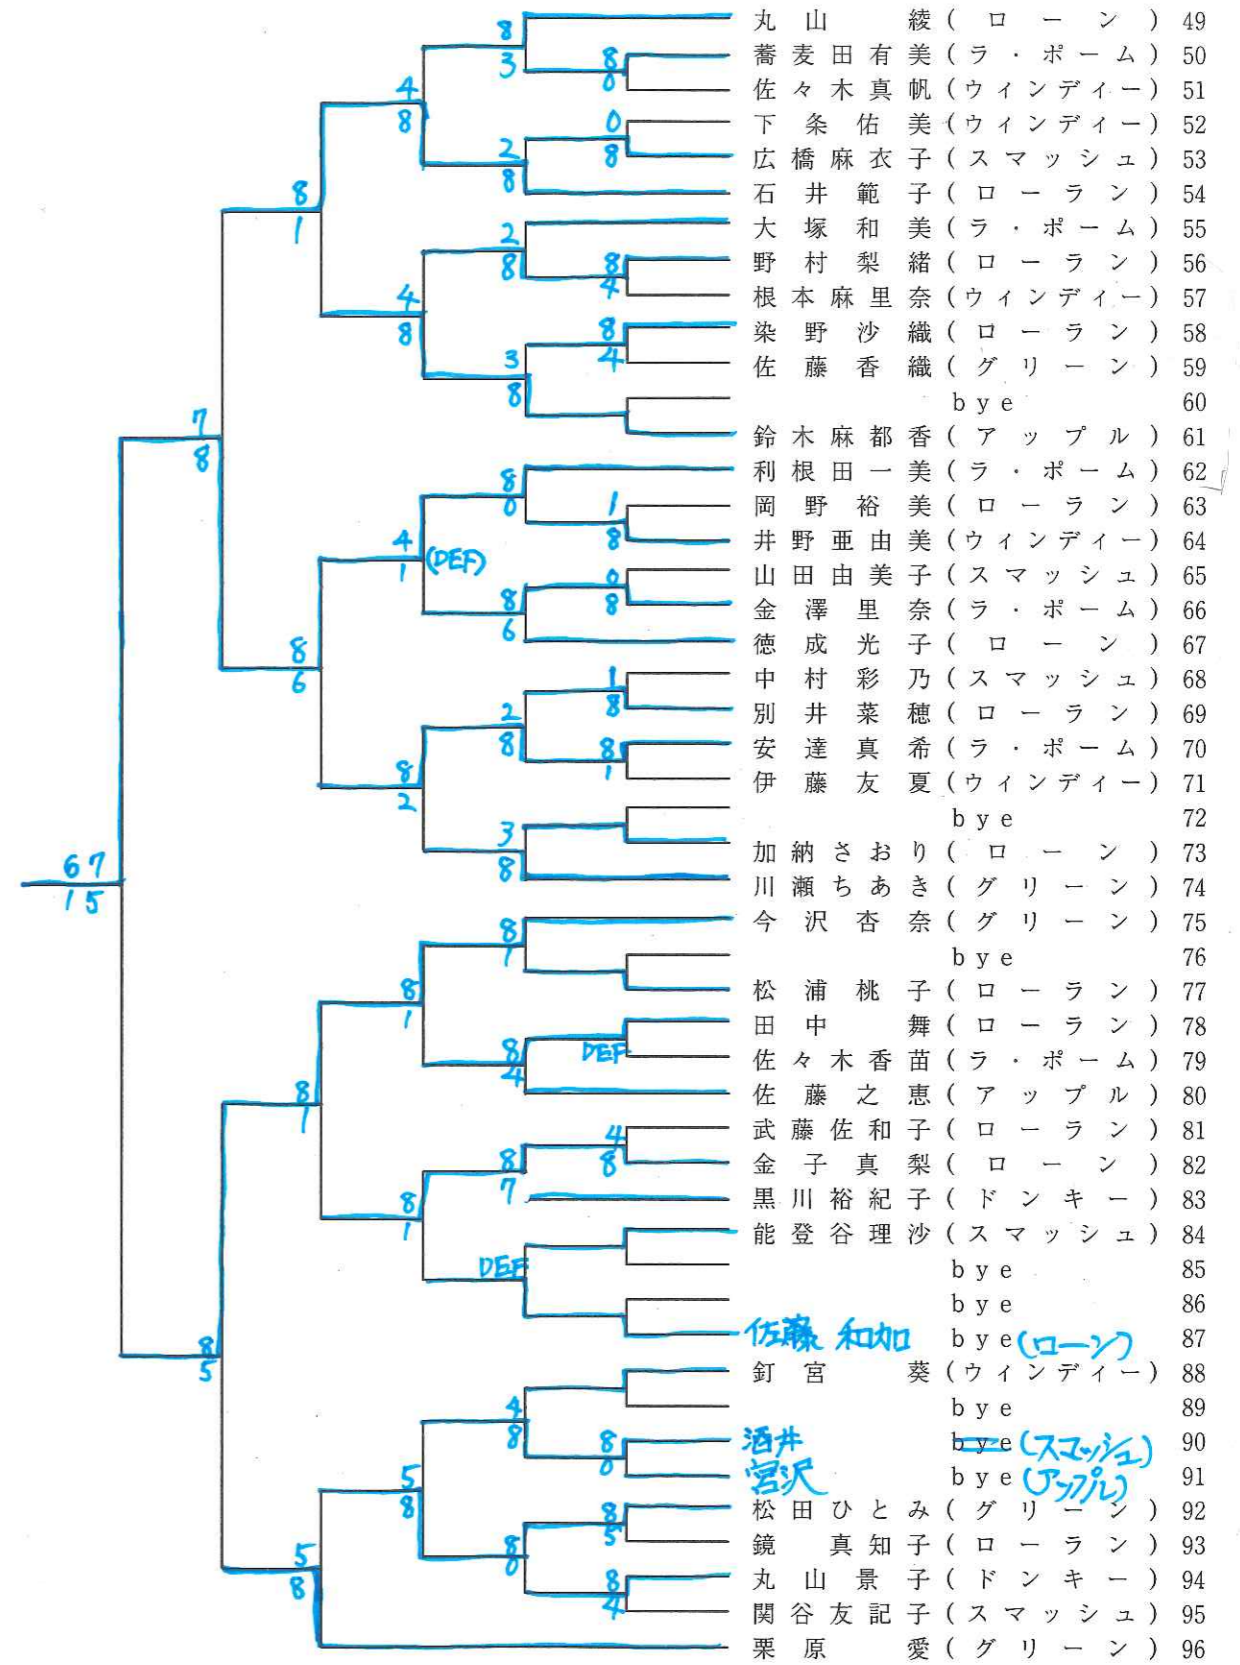

女子シングルス2

6回戦 5回線 4回戦 3回戦 2回戦 1回戦