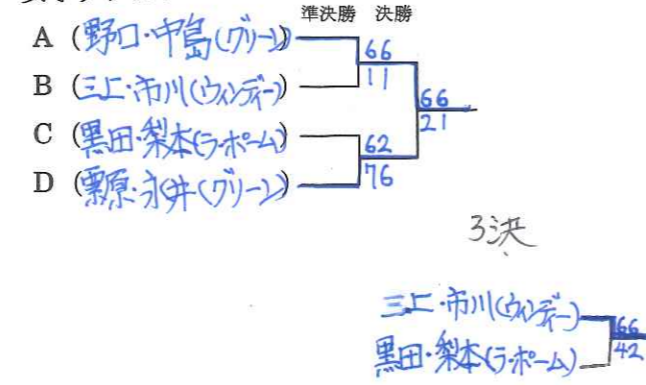

なお、本大会は秋に開催されます大学対抗トーナメントの選手選抜を兼ねて行う予定でいます。

最後に、本大会の開催にあたり多大なご援助ご協力をいただきました方々に心より御礼申し上げます。

個人戦大会委員長 柄澤 映

大会の記録

男子シングルス

男子ダブルス

女子シングルス

女子ダブルス