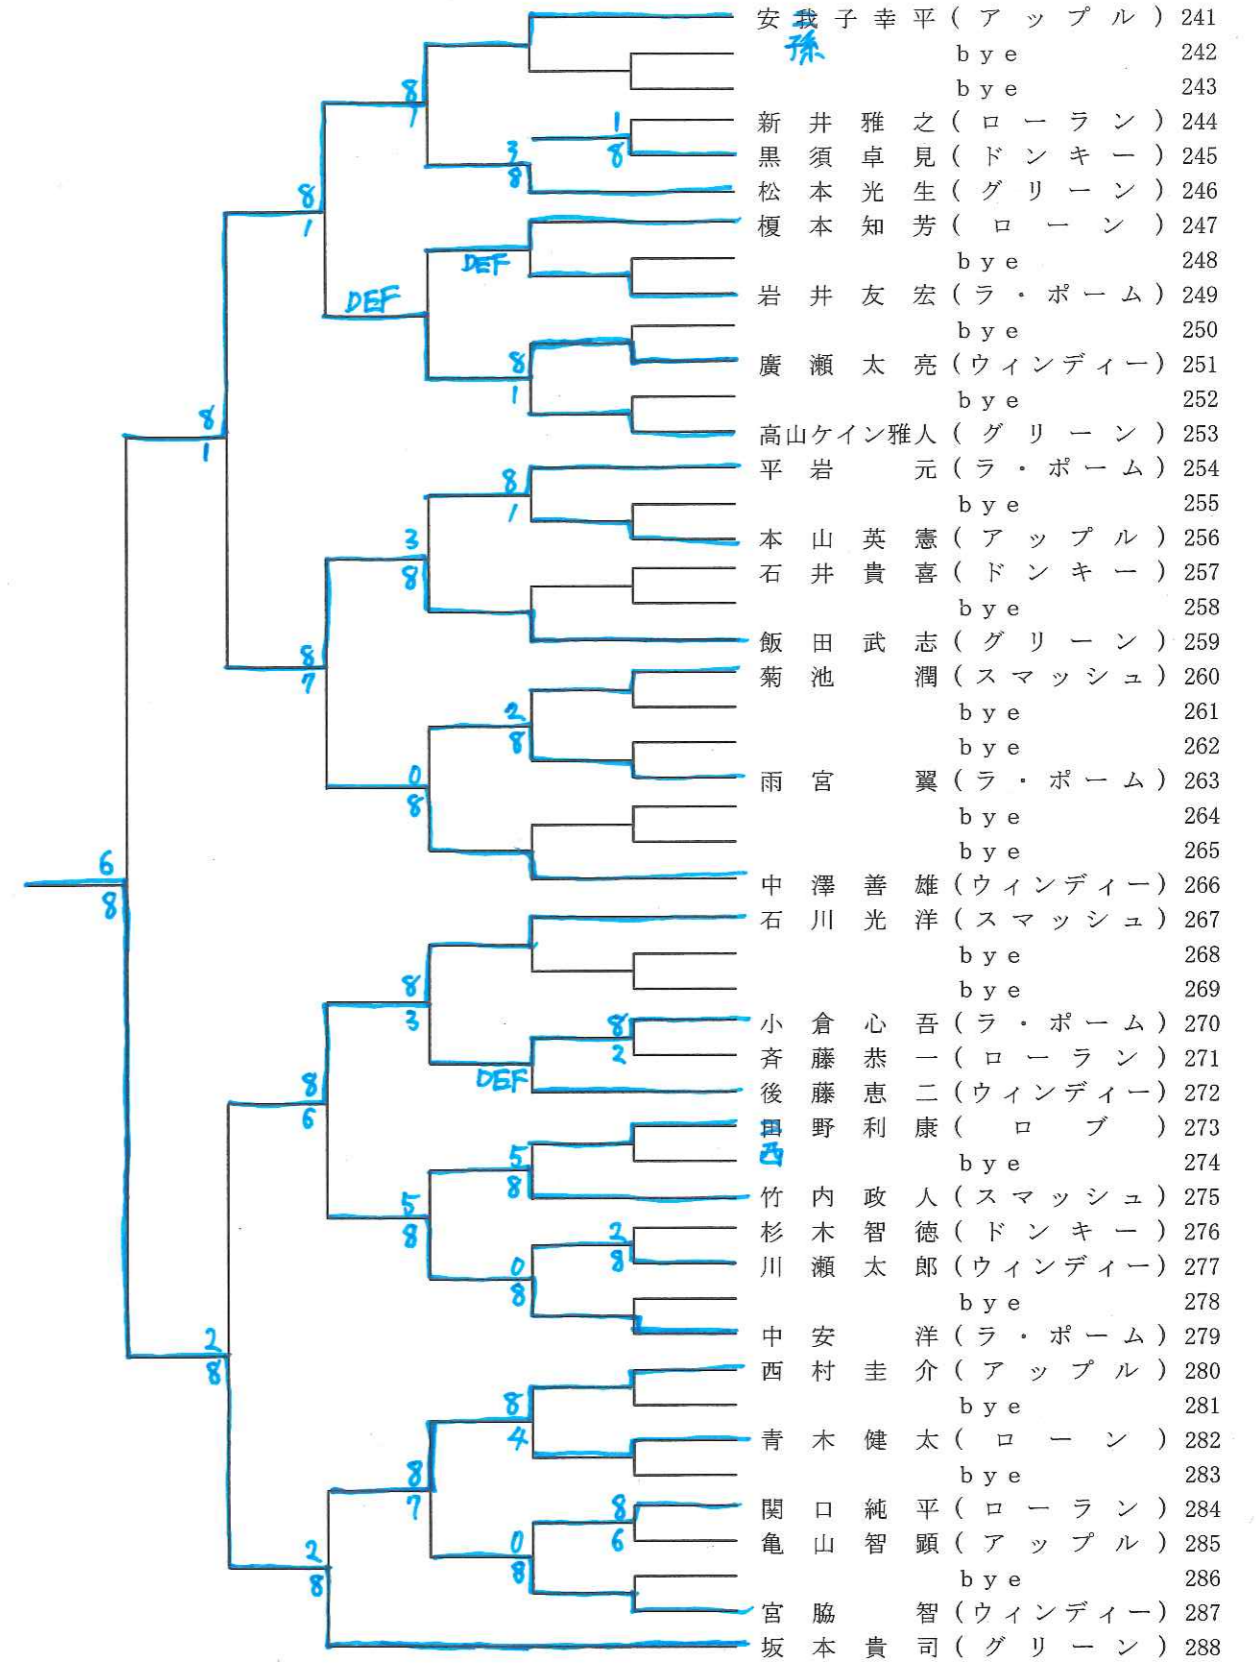

男子シングルス6

6回戦 5回線 4回戦 3回戦 2回戦 1回戦