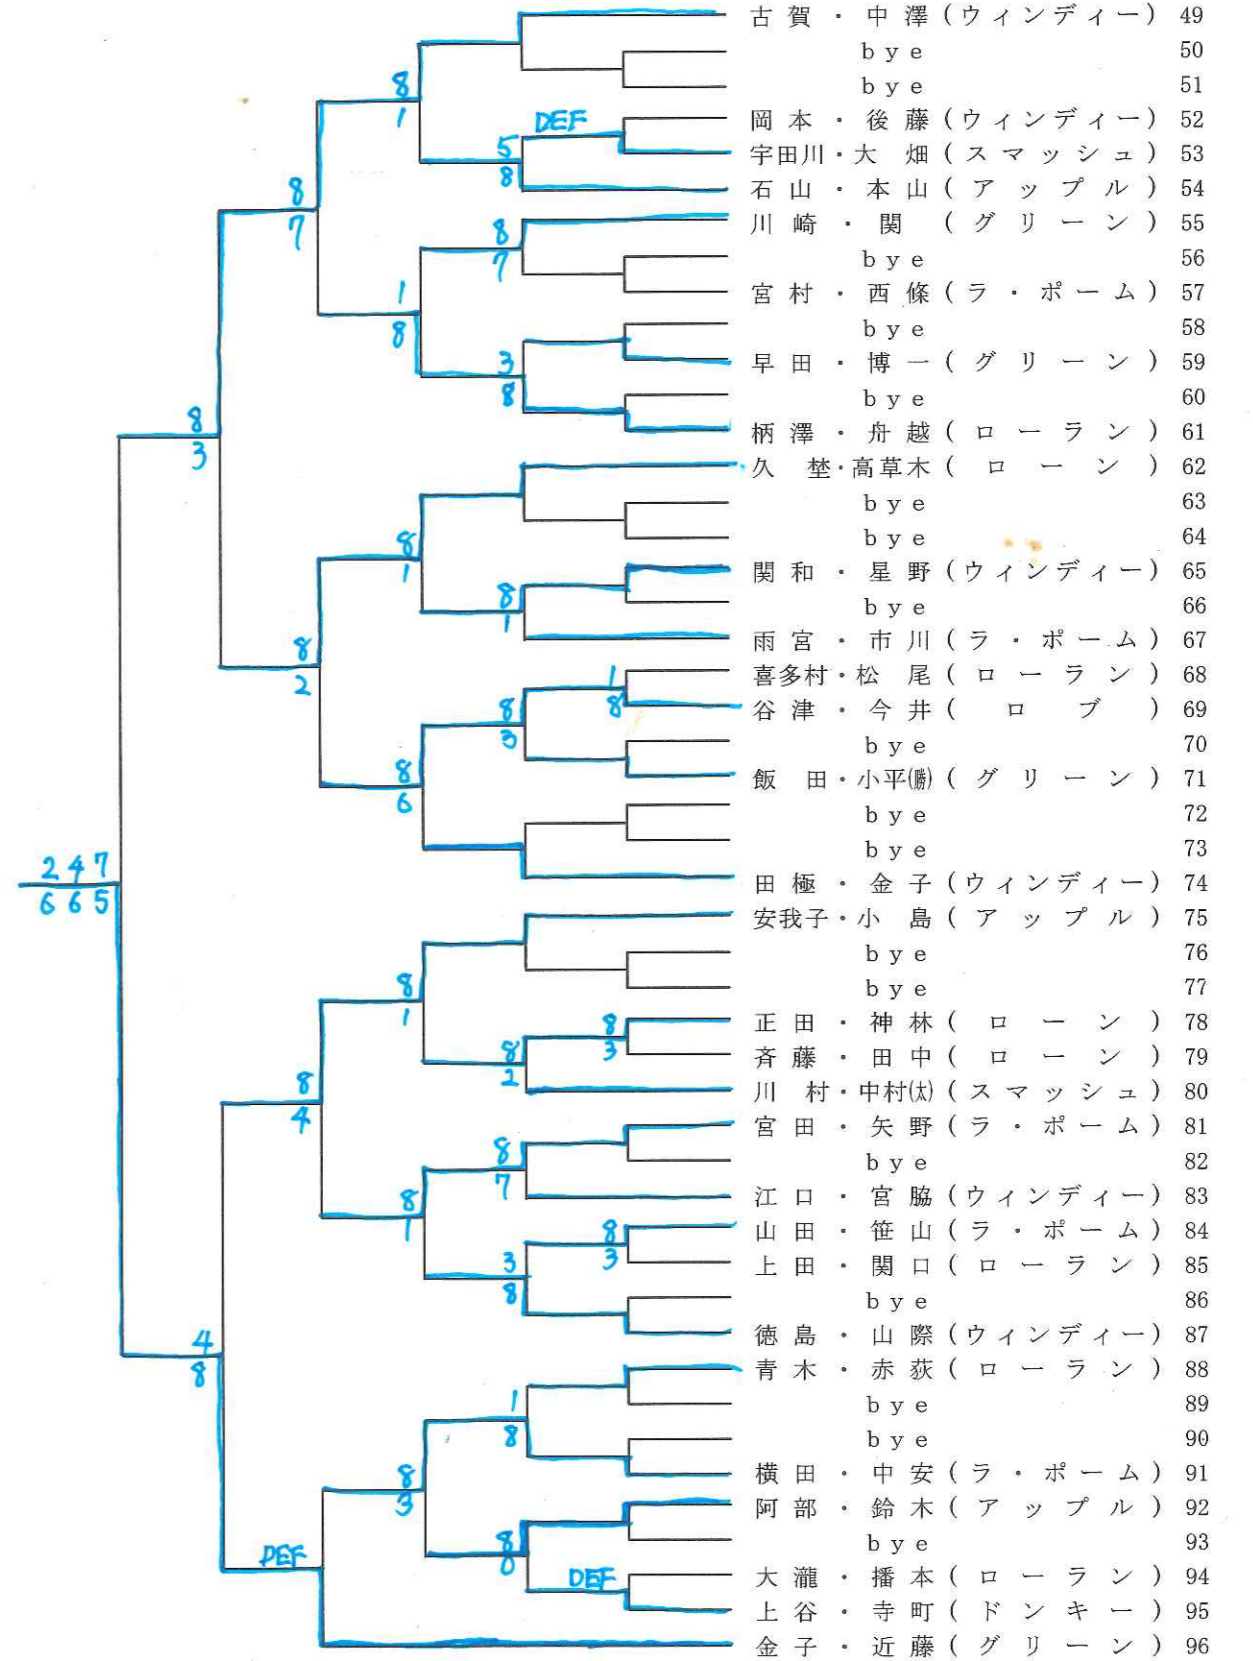

# 男子シングルス7

1回戦 2回線 3回戦 4回戦 5回戦 6回戦

# 男子シングルス8

6回戦 5回線 4回戦 3回戦 2回戦 1回戦

# 男子ダブルス 1

1回戦 2回戦 3回戦 4回戦 5回戦 6回戦

# 男子ダブルス 2

6回戦 5回戦 4回戦 3回戦 2回戦 1回戦