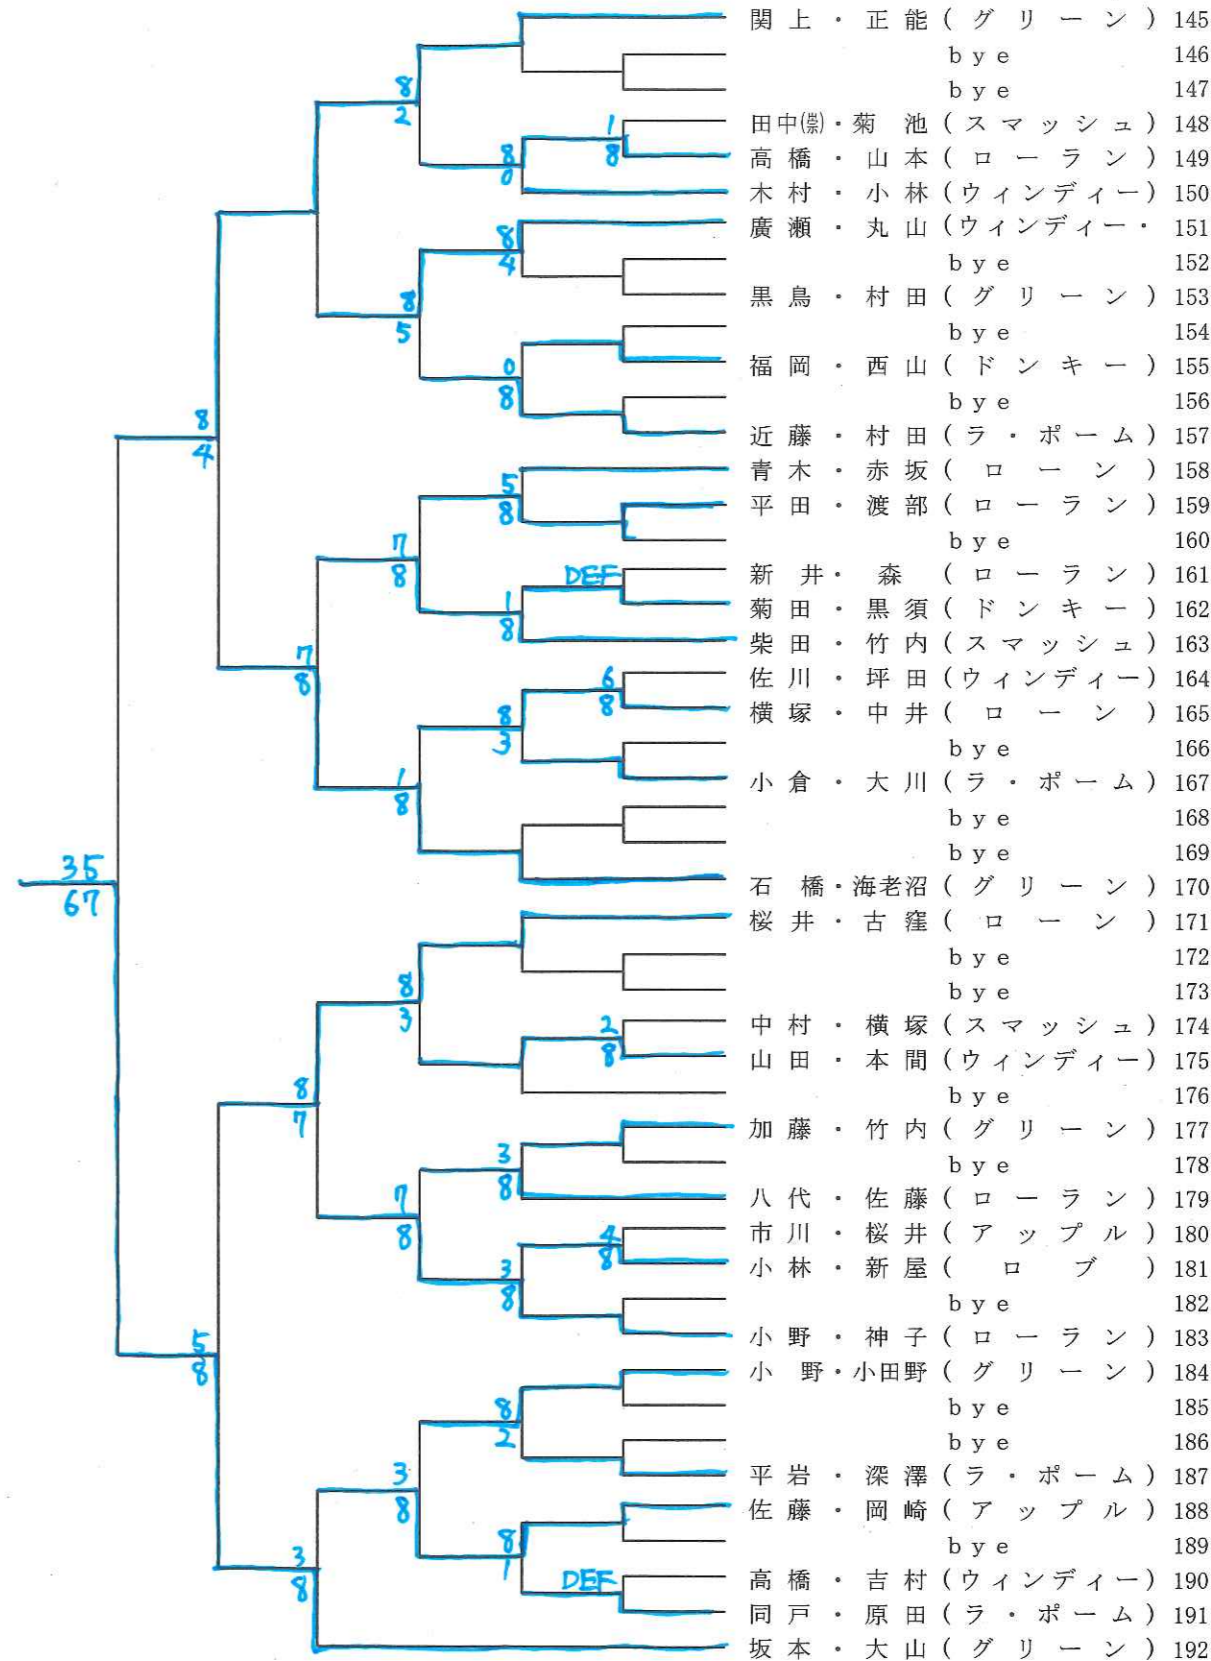

# 男子ダブルス 1

1回戦 2回戦 3回戦 4回戦 5回戦 6回戦

# 男子ダブルス 2

6回戦 5回戦 4回戦 3回戦 2回戦 1回戦

### 男子ダブルス3

1回戦 2回戦 3回戦 4回戦 5回戦 6回戦

### 男子ダブルス4

6回戦 5回戦 4回戦 3回戦 2回戦 1回戦