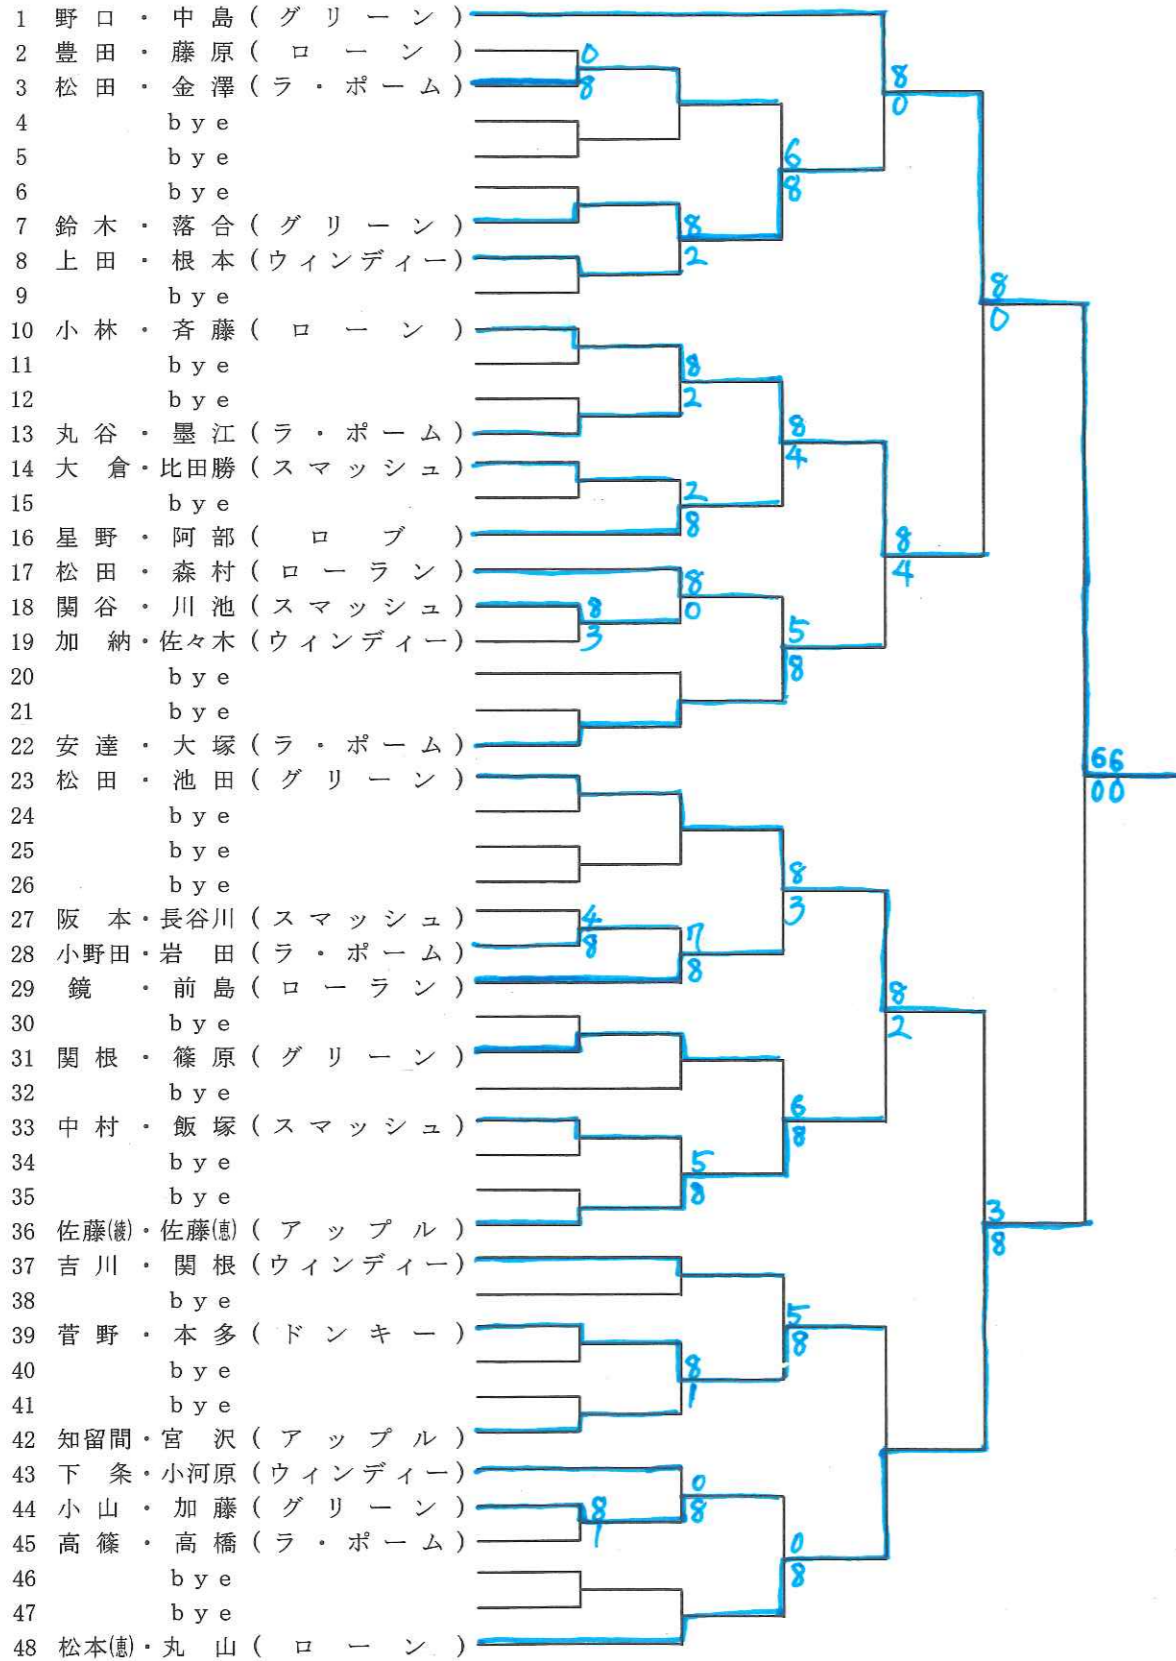

# 男子ダブルス 1

1回戦 2回戦 3回戦 4回戦 5回戦 6回戦

### 男子ダブルス4

6回戦 5回戦 4回戦 3回戦 2回戦 1回戦

# 女子シングルス1

1回戦 2回線 3回戦 4回戦 5回戦 6回戦

# 女子シングルス2

6回戦 5回線 4回戦 3回戦 2回戦 1回戦

女子シングルス3

1回戦 2回線 3回戦 4回戦 5回戦 6回戦

女子シングルス4

6回戦 5回線 4回戦 3回戦 2回戦 1回戦

女子ダブルス 1

1回戦 2回戦 3回戦 4回戦 5回戦 6回戦