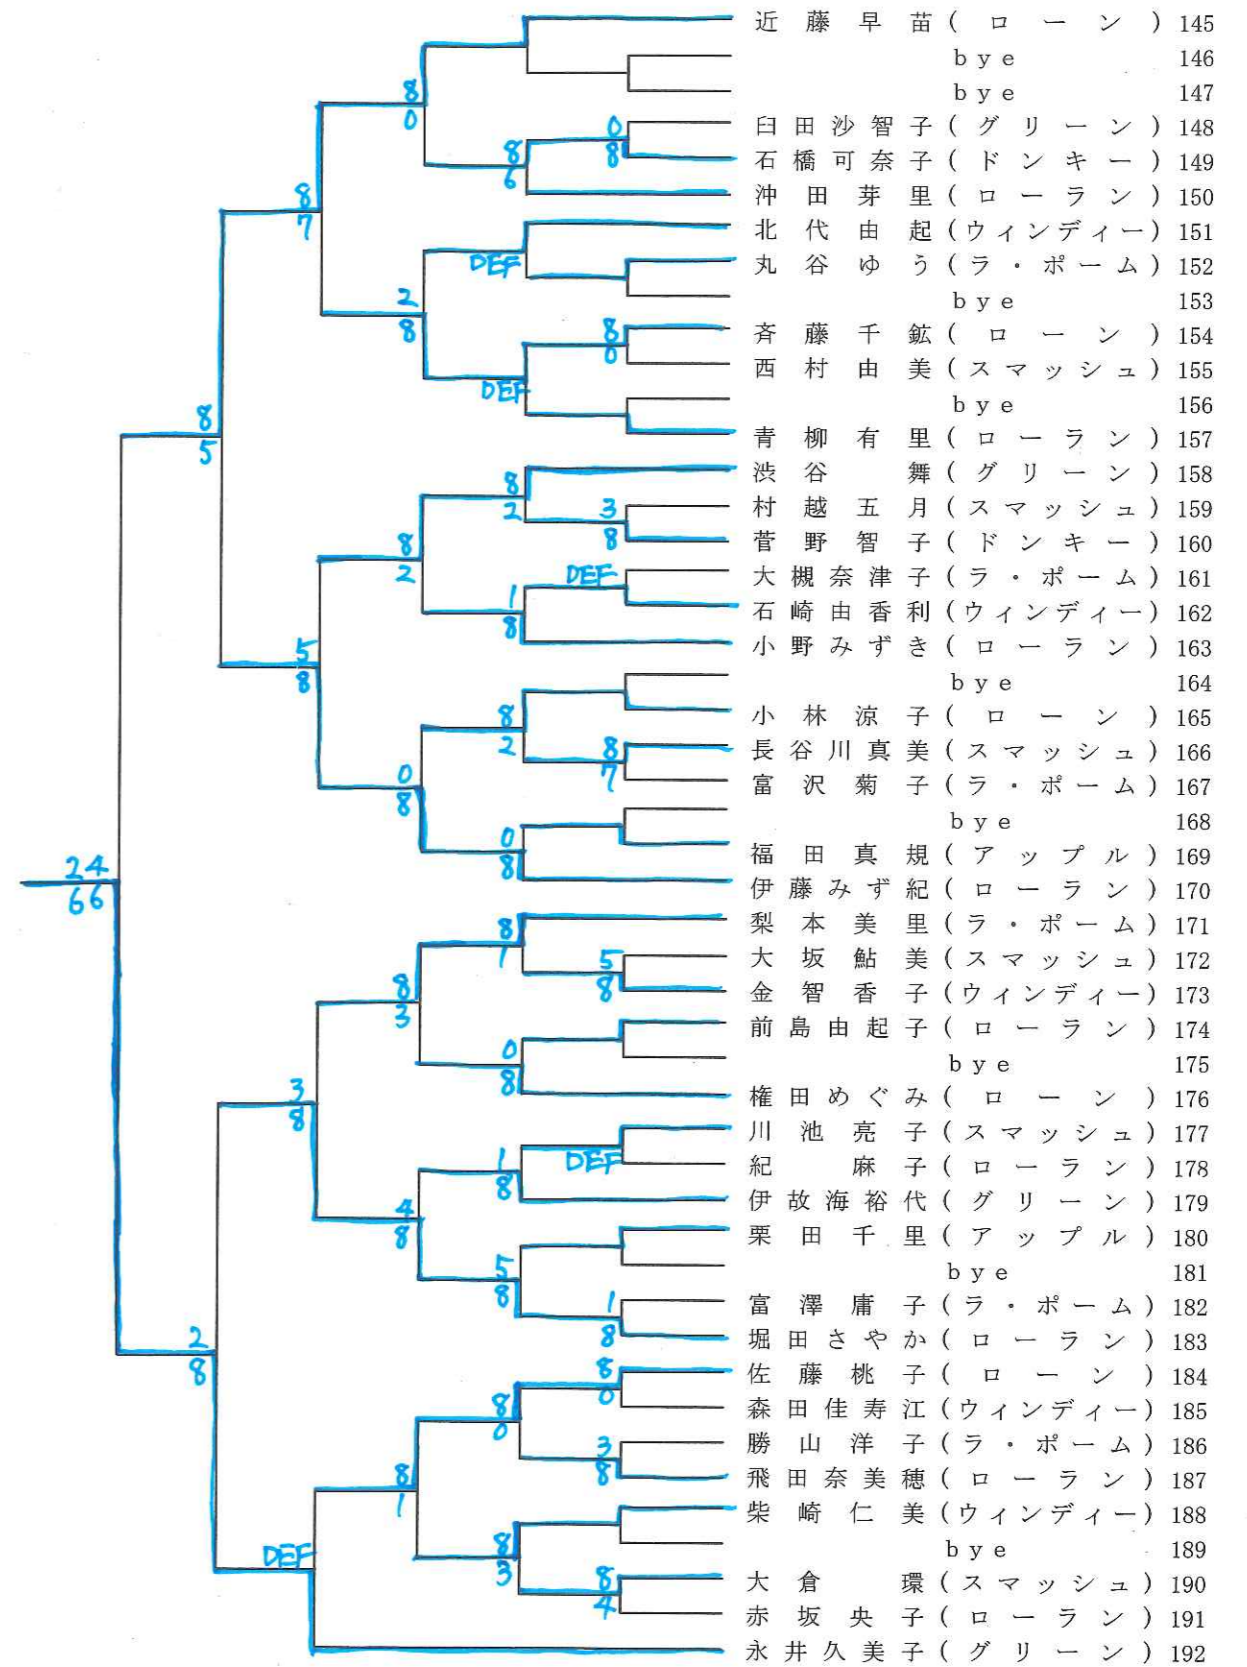

# 男子ダブルス 1

1回戦 2回戦 3回戦 4回戦 5回戦 6回戦

### 男子ダブルス4

6回戦 5回戦 4回戦 3回戦 2回戦 1回戦

# 女子シングルス1

1回戦 2回線 3回戦 4回戦 5回戦 6回戦

# 女子シングルス2

6回戦 5回線 4回戦 3回戦 2回戦 1回戦

女子シングルス3

1回戦 2回線 3回戦 4回戦 5回戦 6回戦

女子シングルス4

6回戦 5回線 4回戦 3回戦 2回戦 1回戦

女子ダブルス 1

1回戦 2回戦 3回戦 4回戦 5回戦 6回戦