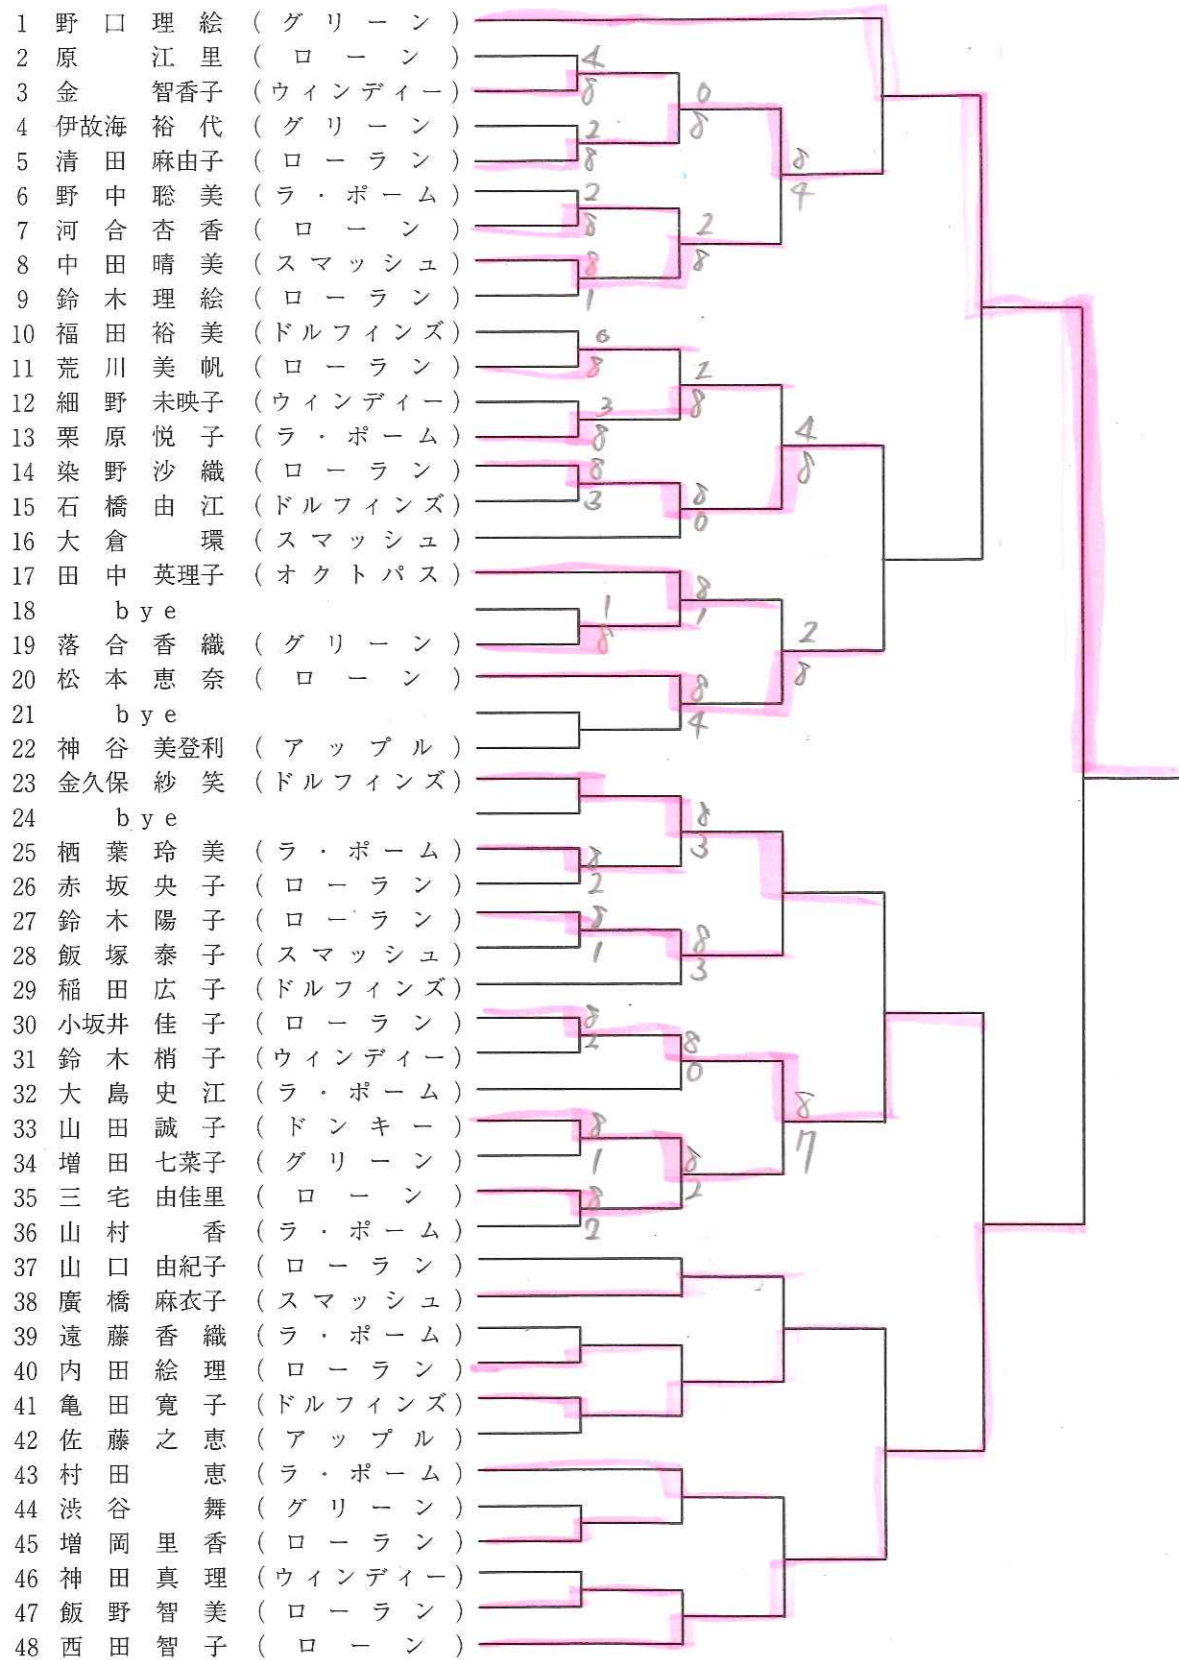

男子シングルス1

1回戦 2回線 3回戦 4回戦 5回戦 6回戦

男子シングルス2

6回戦 5回線 4回戦 3回戦 2回戦 1回戦

男子シングルス3

1回戦 2回線 3回戦 4回戦 5回戦 6回戦

男子シングルス4

6回戦 5回線 4回戦 3回戦 2回戦 1回戦

男子シングルス 5

1回戦 2回線 3回戦 4回戦 5回戦 6回戦

男子シングルス 6

6回戦 5回線 4回戦 3回戦 2回戦 1回戦

男子シングルス7

1回戦 2回線 3回戦 4回戦 5回戦 6回戦

男子シングルス8

6回戦 5回線 4回戦 3回戦 2回戦 1回戦

男子ダブルス 1

1回戦 2回線 3回戦 4回戦 5回戦 6回戦

男子ダブルス 2

6回戦 5回線 4回戦 3回戦 2回戦 1回戦

女子シングルス1

1回戦 2回戦 3回戦 4回戦 5回戦 6回戦

女子シングルス2

6回戦 5回戦 4回戦 3回戦 2回戦 1回戦

女子シングルス 3

1回戦 2回線 3回戦 4回戦 5回戦 6回戦

女子シングルス 4

6回戦 5回線 4回戦 3回戦 2回戦 1回戦

女子ダブルス1

1回戦 2回線 3回戦 4回戦 5回戦 6回戦

女子ダブルス2

6回戦 5回線 4回戦 3回戦 2回戦 1回戦