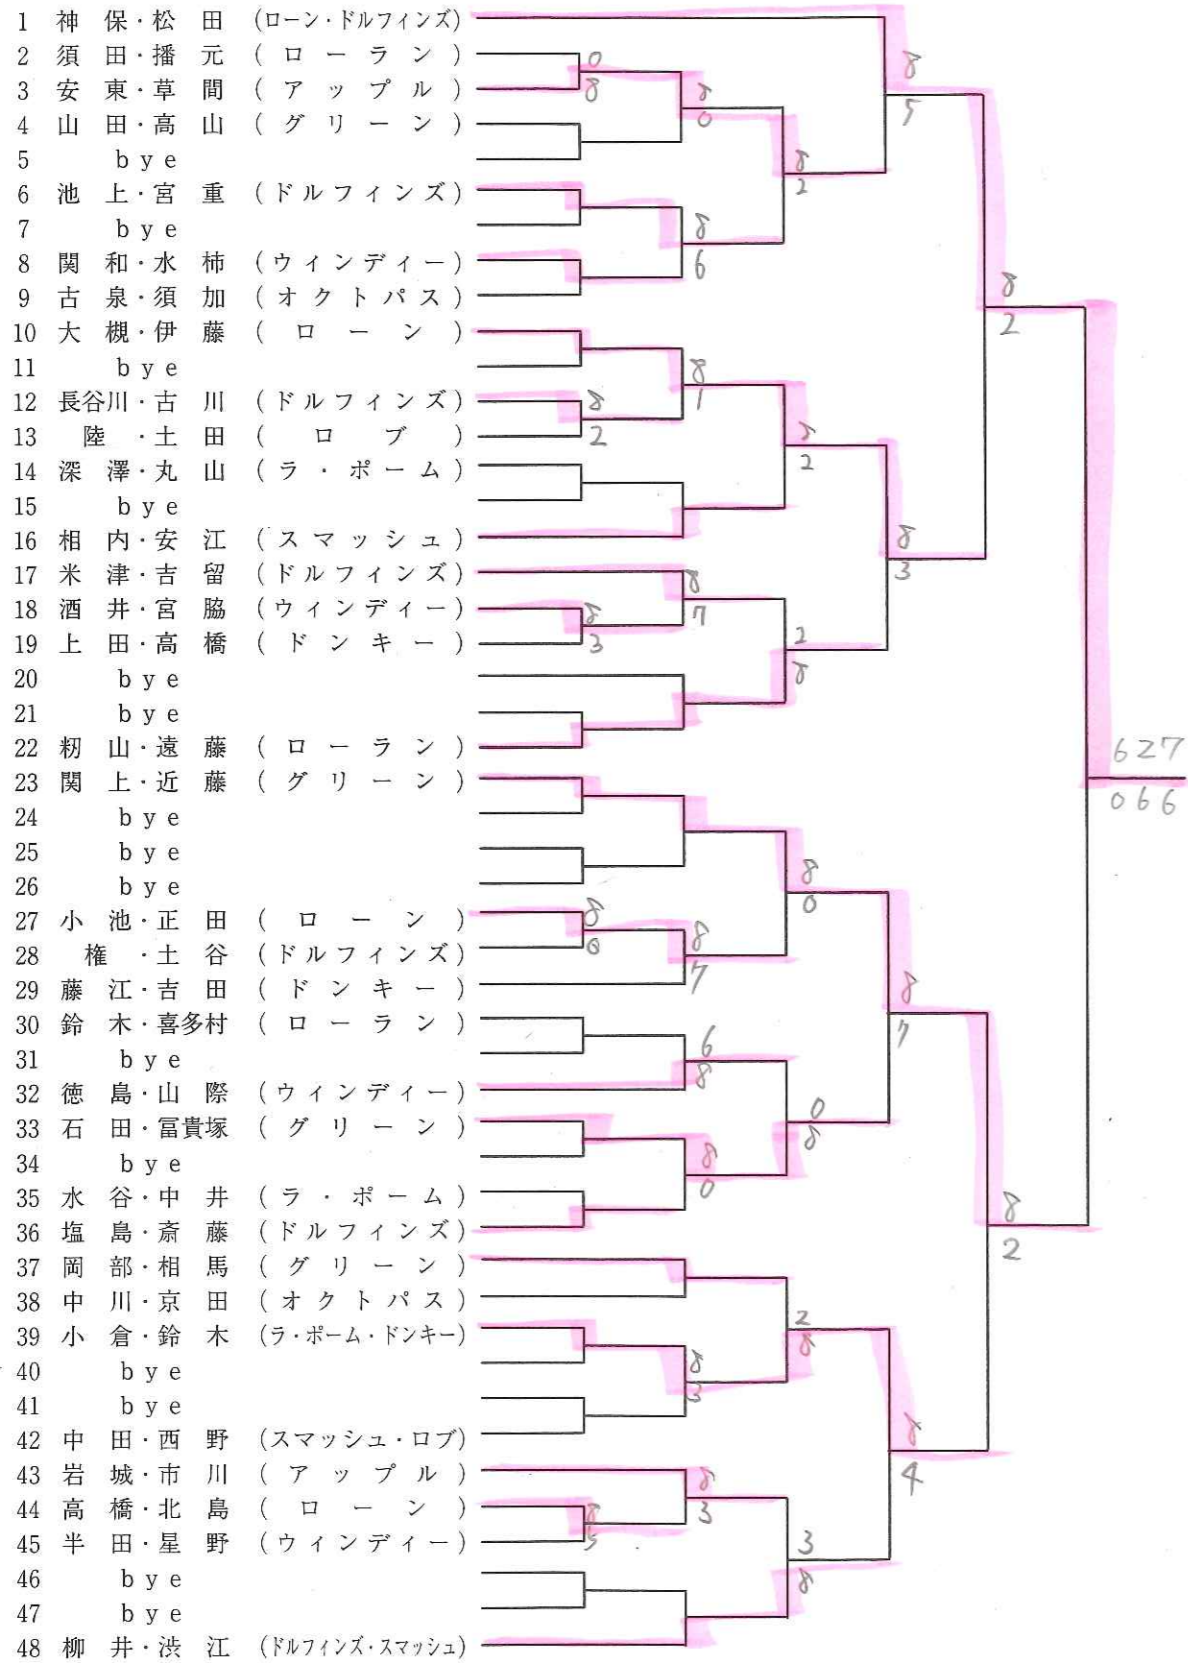

男子シングルス1

1回戦 2回線 3回戦 4回戦 5回戦 6回戦

男子シングルス2

6回戦 5回線 4回戦 3回戦 2回戦 1回戦

男子シングルス3

1回戦 2回線 3回戦 4回戦 5回戦 6回戦

男子シングルス4

6回戦 5回線 4回戦 3回戦 2回戦 1回戦

男子シングルス 5

1回戦 2回線 3回戦 4回戦 5回戦 6回戦

男子シングルス 6

6回戦 5回線 4回戦 3回戦 2回戦 1回戦

男子シングルス7

1回戦 2回線 3回戦 4回戦 5回戦 6回戦

男子シングルス8

6回戦 5回線 4回戦 3回戦 2回戦 1回戦

男子ダブルス 1

1回戦 2回線 3回戦 4回戦 5回戦 6回戦

男子ダブルス 2

6回戦 5回線 4回戦 3回戦 2回戦 1回戦

女子シングルス1

1回戦 2回戦 3回戦 4回戦 5回戦 6回戦

女子シングルス2

6回戦 5回戦 4回戦 3回戦 2回戦 1回戦

女子シングルス 3

1回戦 2回線 3回戦 4回戦 5回戦 6回戦

女子シングルス 4

6回戦 5回線 4回戦 3回戦 2回戦 1回戦

女子ダブルス1

1回戦 2回線 3回戦 4回戦 5回戦 6回戦

女子ダブルス2

6回戦 5回線 4回戦 3回戦 2回戦 1回戦