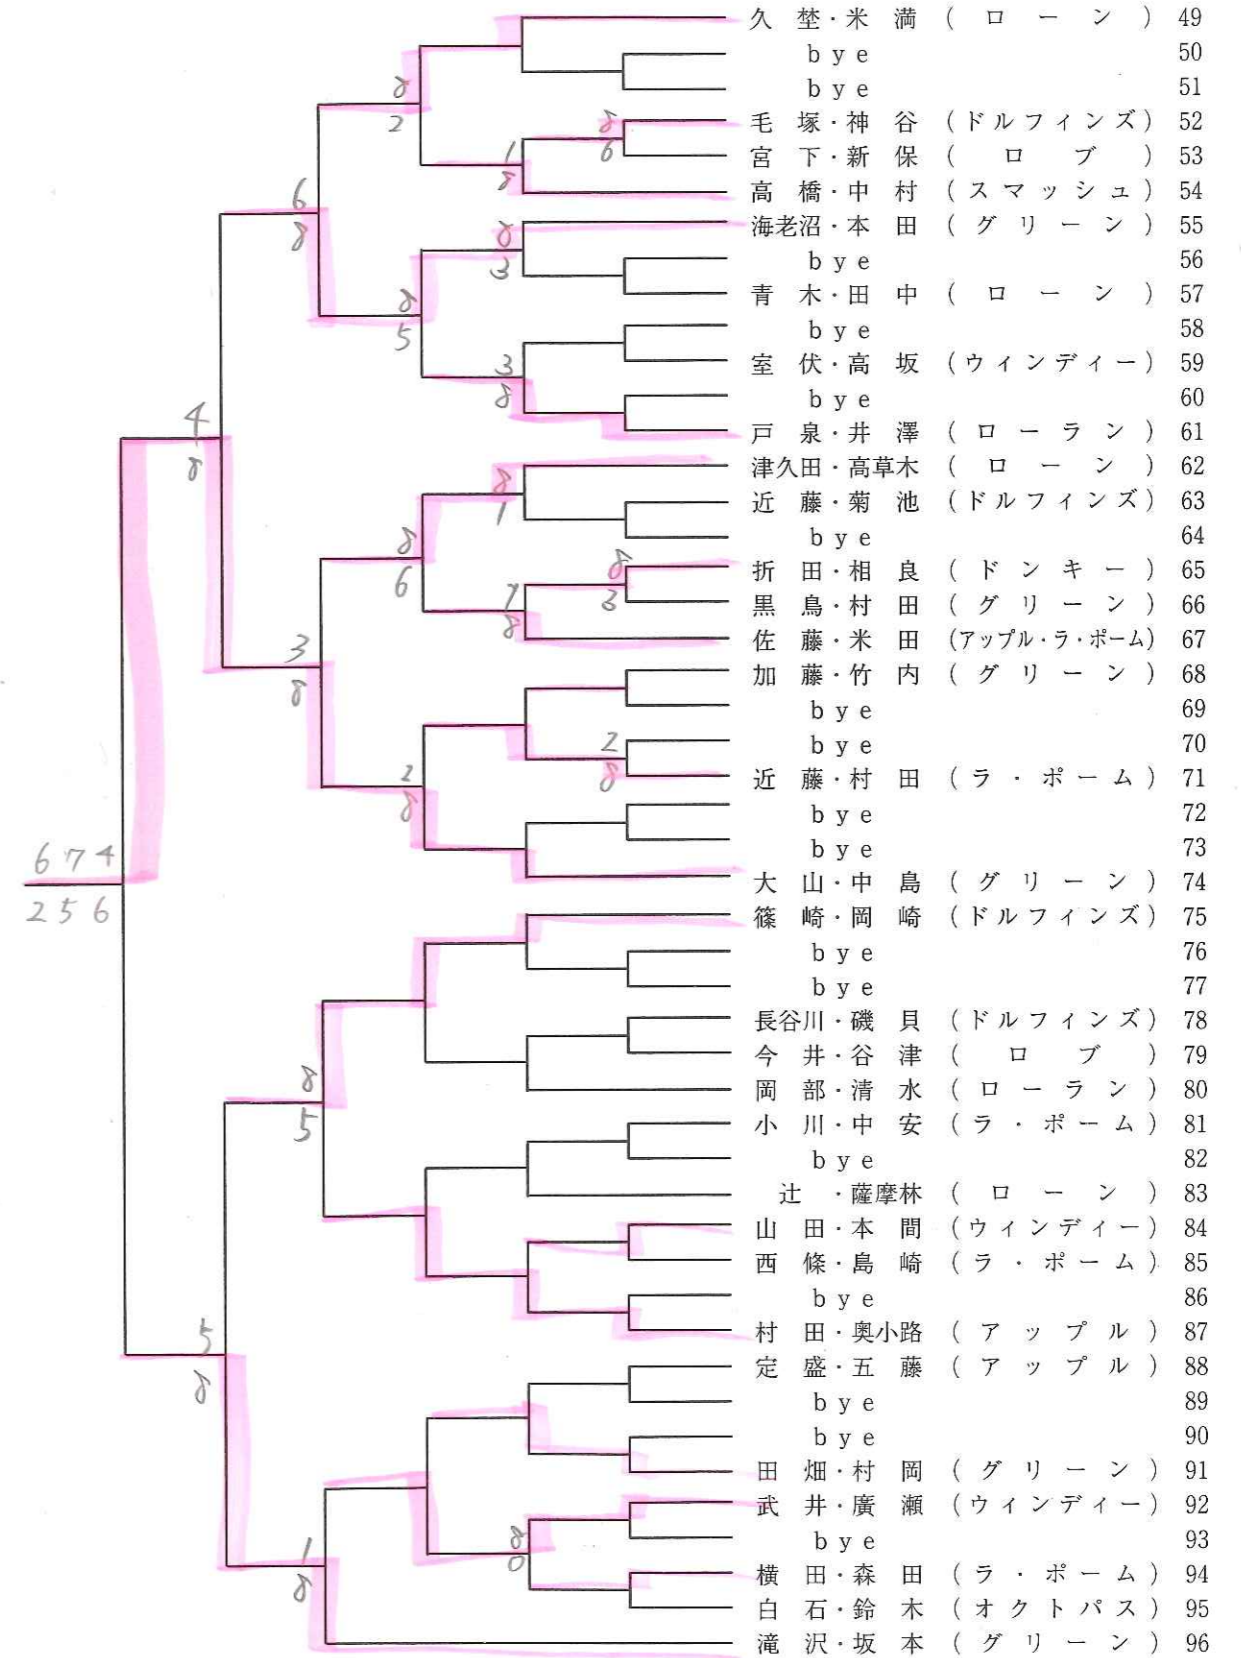

男子シングルス1

1回戦 2回線 3回戦 4回戦 5回戦 6回戦

男子シングルス2

6回戦 5回線 4回戦 3回戦 2回戦 1回戦

男子シングルス3

1回戦 2回線 3回戦 4回戦 5回戦 6回戦

男子シングルス4

6回戦 5回線 4回戦 3回戦 2回戦 1回戦

男子シングルス 5

1回戦 2回線 3回戦 4回戦 5回戦 6回戦

男子シングルス 6

6回戦 5回線 4回戦 3回戦 2回戦 1回戦

男子シングルス7

1回戦 2回線 3回戦 4回戦 5回戦 6回戦

男子シングルス8

6回戦 5回線 4回戦 3回戦 2回戦 1回戦

男子ダブルス 1

1回戦 2回線 3回戦 4回戦 5回戦 6回戦

男子ダブルス 2

6回戦 5回線 4回戦 3回戦 2回戦 1回戦

女子シングルス1

1回戦 2回戦 3回戦 4回戦 5回戦 6回戦

女子シングルス2

6回戦 5回戦 4回戦 3回戦 2回戦 1回戦

女子シングルス 3

1回戦 2回線 3回戦 4回戦 5回戦 6回戦

女子シングルス 4

6回戦 5回線 4回戦 3回戦 2回戦 1回戦

女子ダブルス1

1回戦 2回線 3回戦 4回戦 5回戦 6回戦

女子ダブルス2

6回戦 5回線 4回戦 3回戦 2回戦 1回戦