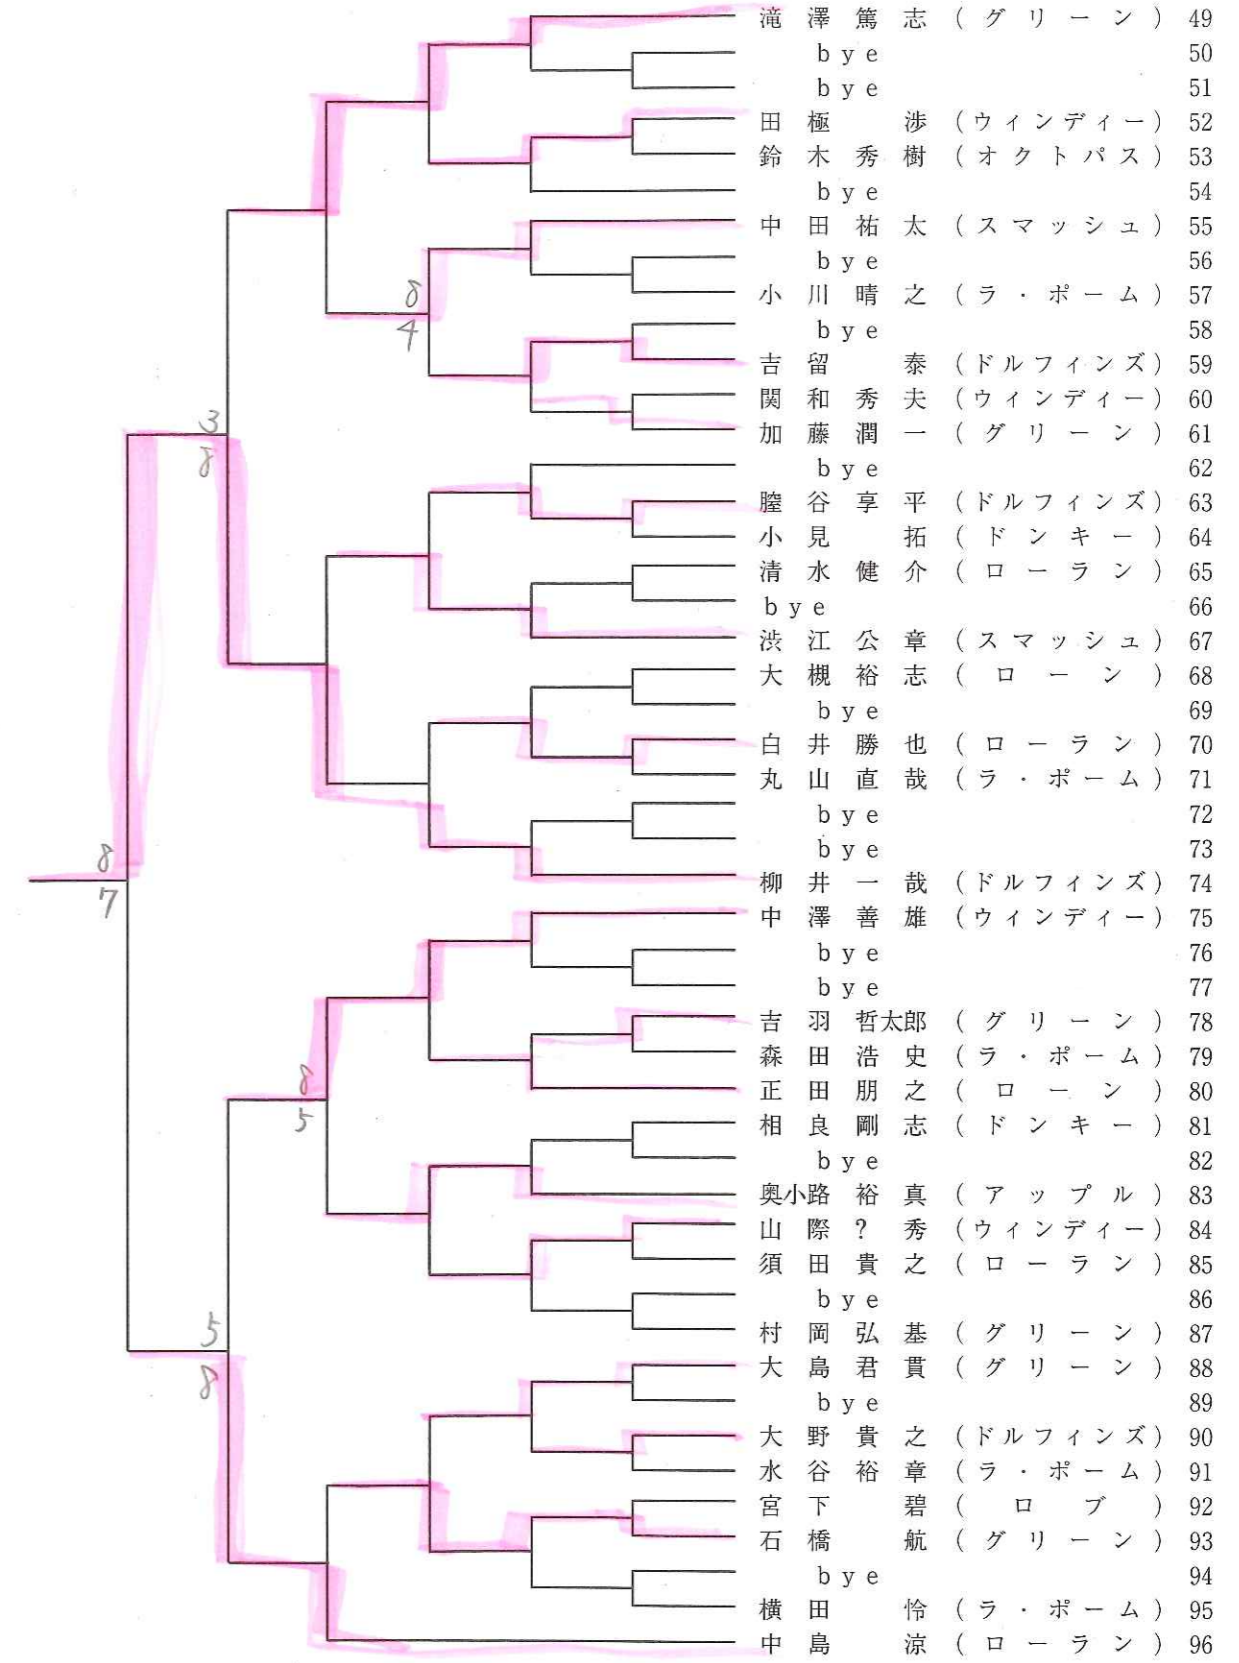

歴代優勝者

	男子シングルス	男子ダブルス	女子シングルス	女子ダブルス
第1回	当山健太郎 (アメリカン)	当山・原田 (アメリカン)	大木千尋 (ローン)	大越・竹内 (ドンキー)
第2回	金本起守 (ドンキー)	金本・佐久間 (ドンキー)	大木千尋 (ローン)	加藤・宮代 (ローン)
第3回	鴻巣敦 (ローン)	谷田・藤本 (ローン)	伊藤園子 (ローン)	伊藤・石田 (ローン)
第4回	東敏雄 (ローン)	鴻巣・細貝 (ローン)	福田綾子 (ローン)	吉田・青木 (オクトパス)
第5回	池田達哉 (ローン)	池田・志沢 (ローン)	関根利子 (オレンジ)	橋本・奈良 (ローン)
第6回	池田達哉 (ローン)	池田・野村 (ローン)	橋本結子 (ローン)	橋本・奈良 (ローン)
第7回	小川熱司 (ローン)	本郷・守田 (アメリカン)	橋本結子 (ローン)	洞井・長谷川 (ローン・グリーン)
第8回	加藤新平 (グリーンウッド)	守田・佐藤 (ローン)	長谷川尚子 (グリーンウッド)	林・高橋 (ローン・グリーン)
第9回	加藤新平 (グリーンウッド)	市村・原 (グリーンウッド)	長谷川尚子 (グリーンウッド)	洞井・長谷川 (ローン・グリーン)
第10回	加藤新平 (グリーンウッド)	加藤・佐藤 (グリーン・ローン)	佐藤直美 (ローン)	樫津・千種 (ローン)
第11回	木村悦人 (グリーンウッド)	市村・原 (グリーンウッド)	佐藤直美 (ローン)	丸山・川口 (ドンキー)
第12回	新井道治 (ドルフィンズ)	小山・星 (ローン)	川口美保 (ドンキー)	青木・羽倉 (グリーンウッド)
第13回	浮田康宏 (グリーンウッド)	浮田・星 (グリーン・ローン)	山田久美子 (ドンキー)	種村・村田 (ローン)
第14回	星貞俊 (ローン)	星・白井 (ローン)	田淵明代 (ローン)	林・斉藤 (ローン)
第15回	市川伸 (グリーンウッド)	片岡・山中 (グリーンウッド)	田淵明代 (ローン)	田淵・長沢 (ローン)
第16回	市川伸 (グリーンウッド)	片岡・三枝 (グリーンウッド)	安田麻希子 (ローラン)	金子・小池 (ローン)
第17回	栗山健 (ローラン)	白井・石神 (ローン)	石塚奈穂子 (ローン)	金子・小池 (ローン)
第18回	石田大地 (ドルフィンズ)	北村・水谷 (ローン)	木嶋容子 (グリーンウッド)	木嶋・早川 (グリーンウッド)
第19回	石田洋平 (ドルフィンズ)	石田・石田 (ドルフィンズ)	八木慶子 (ラ・ポーム)	木嶋・大橋 (グリーンウッド)
第20回	石田英史 (グリーンウッド)	平井・中島 (グリーンウッド)	鷺巣愛子 (ローン)	三上・石鍋 (ドルフィンズ)
第21回	島田博之 (ドルフィンズ)	西宮・根岸 (ローン・ドルフィンズ)	鷺巣愛子 (ローン)	里井・近藤 (ドルフィンズ)
第22回	中島義晃 (グリーンウッド)	西宮・中島 (ローン・グリーンウッド)	里井瑠衣子 (ドルフィンズ)	里井・近藤 (ドルフィンズ)
第23回	西宮聡 (ローン)	西宮・神保 (ローン)	野口理恵 (グリーンウッド)	野口・中島 (グリーンウッド)
第24回	神保和宏 (ローン)	神保・長谷川 (ローン・グリーンウッド)	野口理恵 (グリーンウッド)	野口・高橋 (グリーンウッド・ドルフィンズ)

男子シングルス1

1回戦 2回線 3回戦 4回戦 5回戦 6回戦

男子シングルス2

6回戦 5回線 4回戦 3回戦 2回戦 1回戦

男子シングルス3

1回戦 2回線 3回戦 4回戦 5回戦 6回戦

男子シングルス4

6回戦 5回線 4回戦 3回戦 2回戦 1回戦

男子シングルス 5

1回戦 2回線 3回戦 4回戦 5回戦 6回戦

男子シングルス 6

6回戦 5回線 4回戦 3回戦 2回戦 1回戦

男子シングルス7

1回戦 2回線 3回戦 4回戦 5回戦 6回戦

男子シングルス8

6回戦 5回線 4回戦 3回戦 2回戦 1回戦

男子ダブルス 1

1回戦 2回線 3回戦 4回戦 5回戦 6回戦

男子ダブルス 2

6回戦 5回線 4回戦 3回戦 2回戦 1回戦

女子シングルス1

1回戦 2回戦 3回戦 4回戦 5回戦 6回戦

女子シングルス2

6回戦 5回戦 4回戦 3回戦 2回戦 1回戦