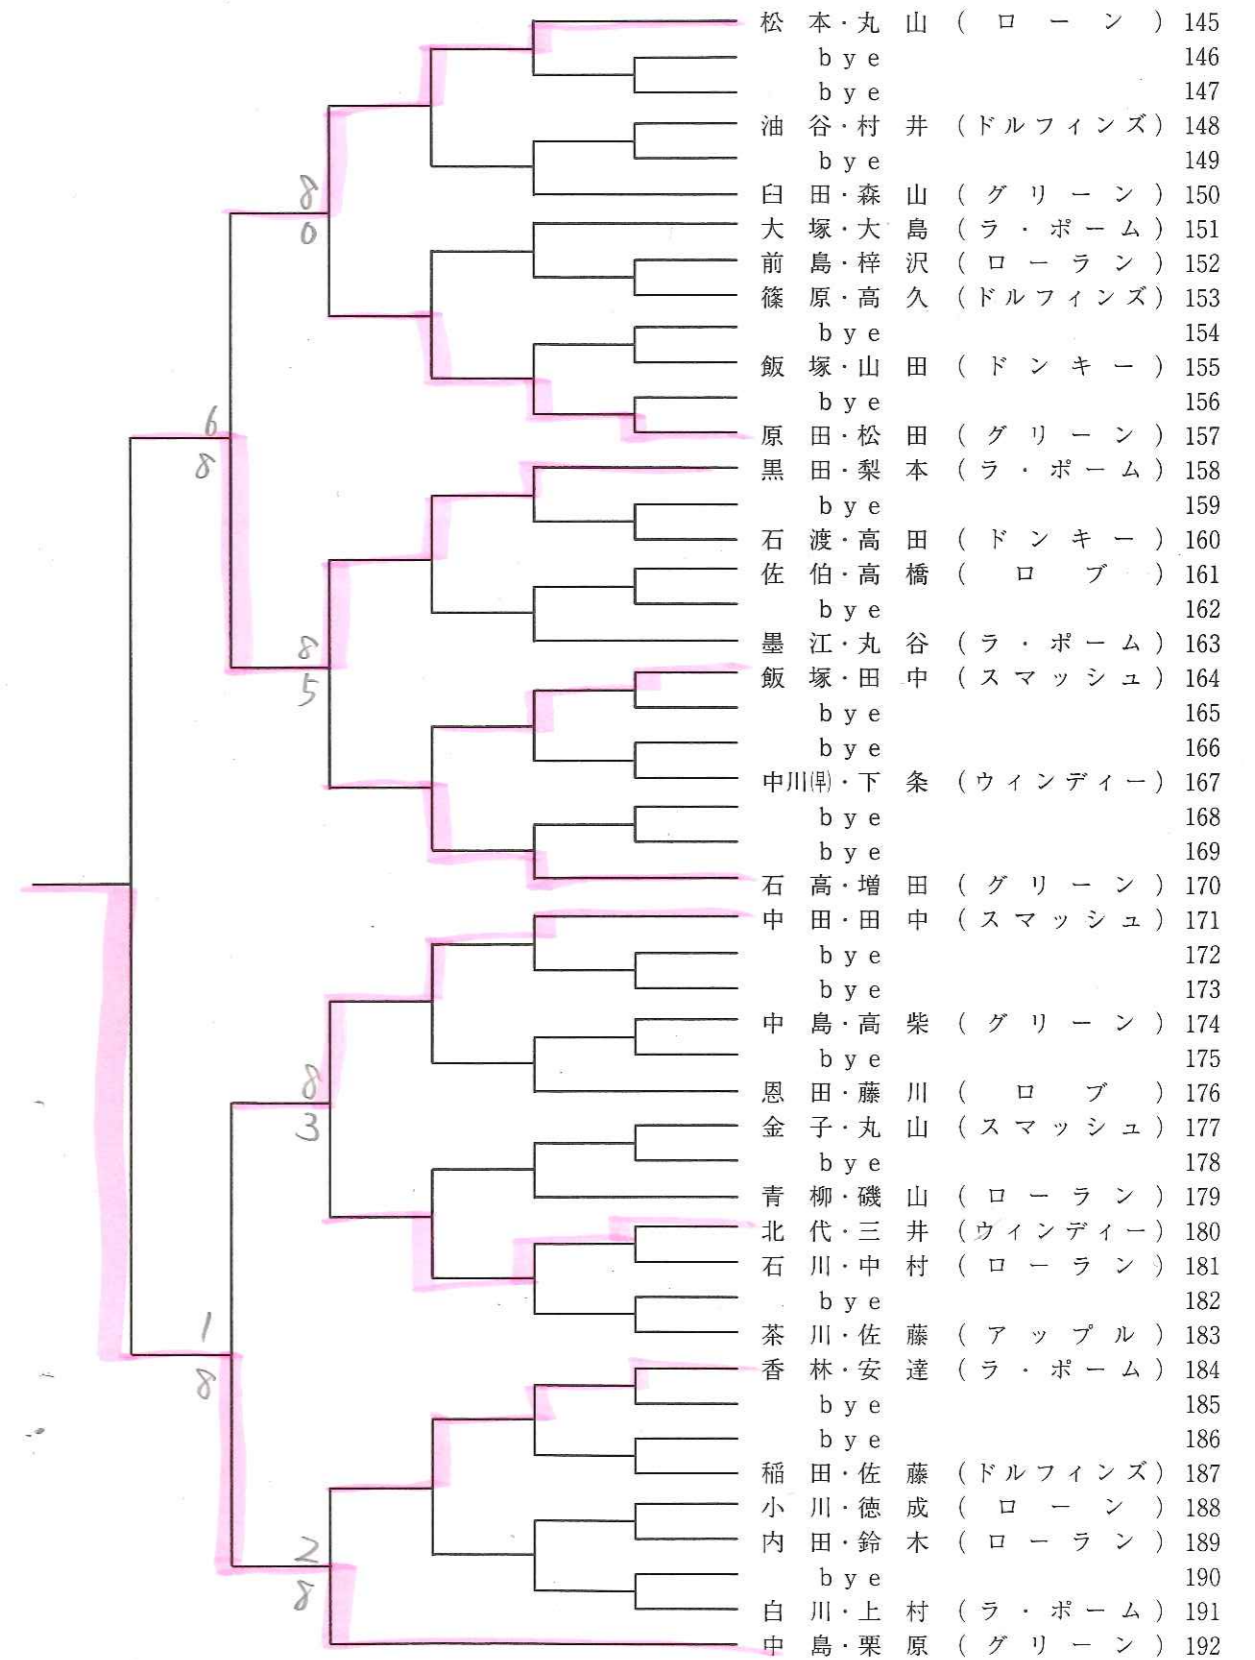

男子シングルス 5

1回戦 2回線 3回戦 4回戦 5回戦 6回戦

男子シングルス 6

6回戦 5回線 4回戦 3回戦 2回戦 1回戦

男子シングルス7

1回戦 2回線 3回戦 4回戦 5回戦 6回戦

男子シングルス8

6回戦 5回線 4回戦 3回戦 2回戦 1回戦

男子ダブルス 1

1回戦 2回線 3回戦 4回戦 5回戦 6回戦

男子ダブルス 2

6回戦 5回線 4回戦 3回戦 2回戦 1回戦

女子シングルス1

1回戦 2回戦 3回戦 4回戦 5回戦 6回戦

女子シングルス2

6回戦 5回戦 4回戦 3回戦 2回戦 1回戦

女子シングルス 3

1回戦 2回線 3回戦 4回戦 5回戦 6回戦

女子シングルス 4

6回戦 5回線 4回戦 3回戦 2回戦 1回戦

女子ダブルス1

1回戦 2回線 3回戦 4回戦 5回戦 6回戦

女子ダブルス2

6回戦 5回線 4回戦 3回戦 2回戦 1回戦

女子ダブルス3

1回戦 2回線 3回戦 4回戦 5回戦 6回戦

女子ダブルス4

6回戦 5回線 4回戦 3回戦 2回戦 1回戦

あきんど会員(登録料無料)になれば...

ガット張替手数料

¥0

近い!安い!早い!