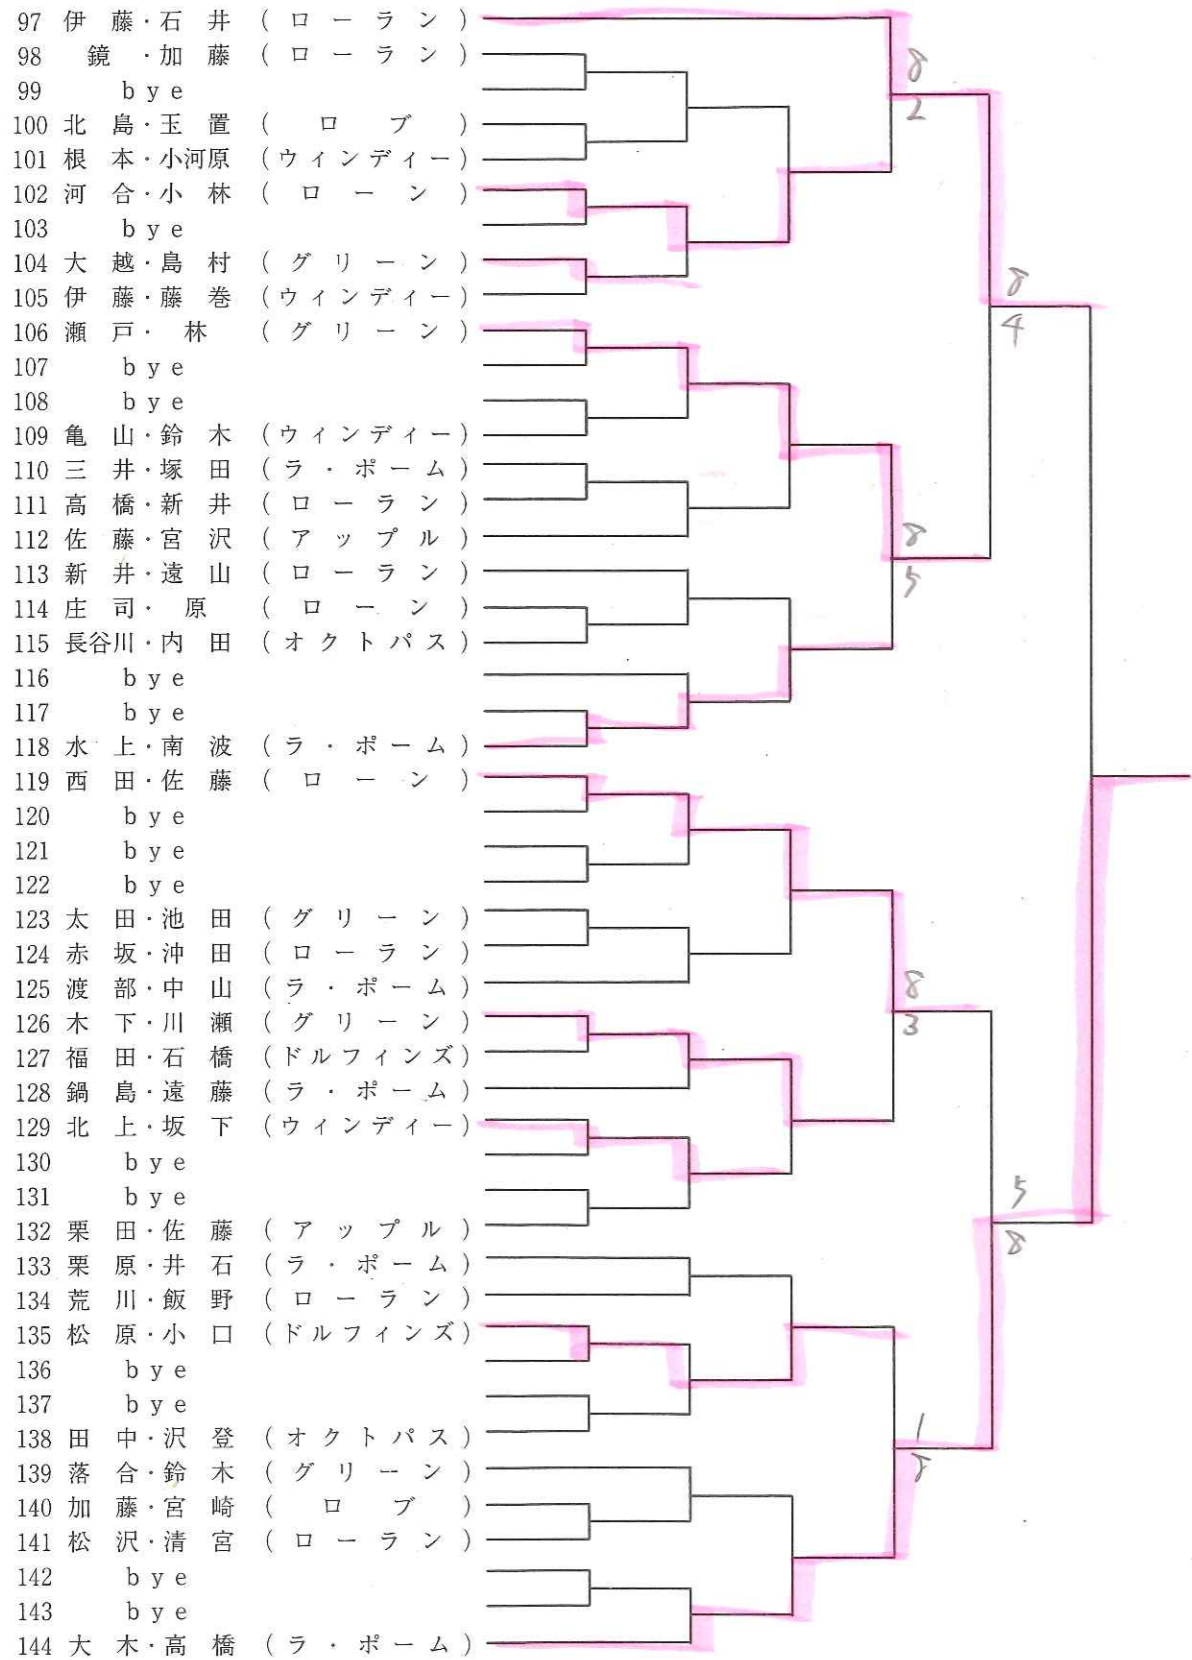

女子ダブルス3

1回戦 2回線 3回戦 4回戦 5回戦 6回戦