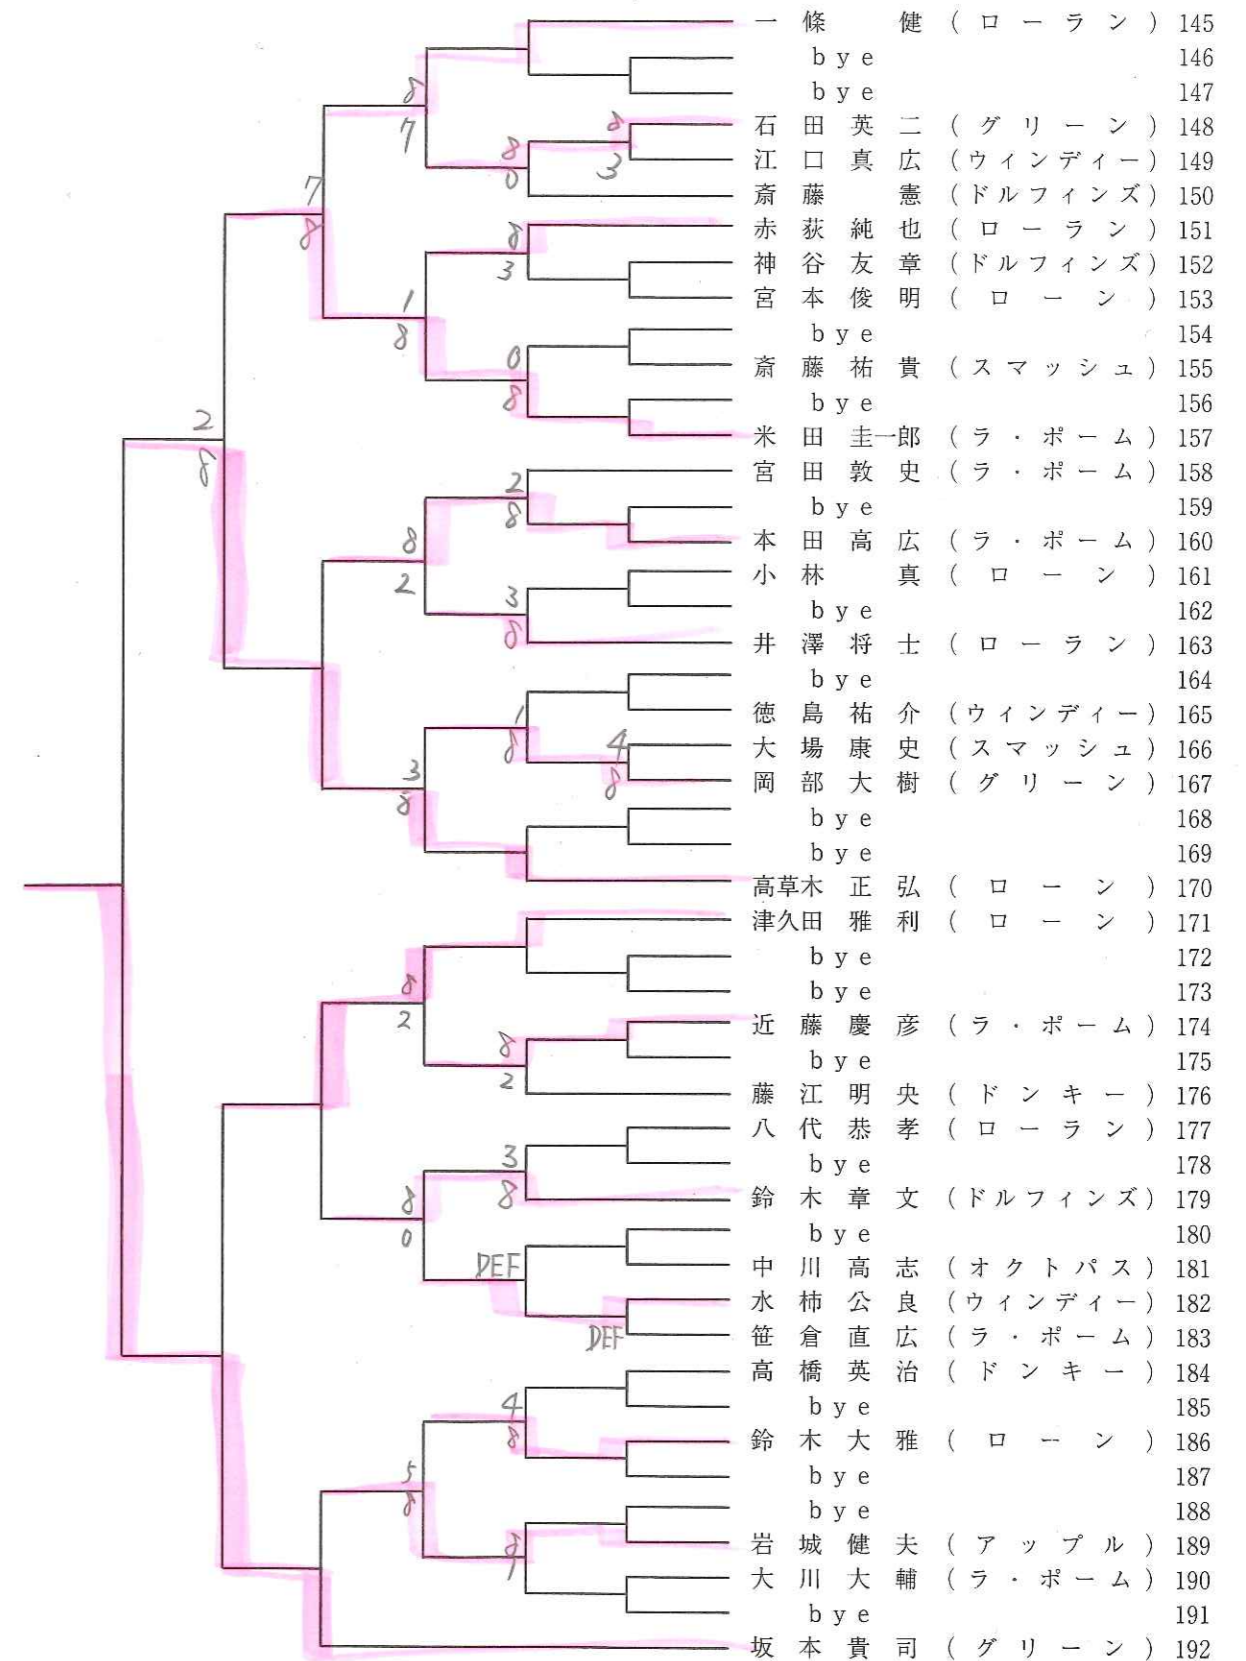

歴代優勝者

	男子シングルス	男子ダブルス	女子シングルス	女子ダブルス
第1回	当山健太郎 (アメリカン)	当山・原田 (アメリカン)	大木千尋 (ローン)	大越・竹内 (ドンキー)
第2回	金本起守 (ドンキー)	金本・佐久間 (ドンキー)	大木千尋 (ローン)	加藤・宮代 (ローン)
第3回	鴻巣敦 (ローン)	谷田・藤本 (ローン)	伊藤園子 (ローン)	伊藤・石田 (ローン)
第4回	東敏雄 (ローン)	鴻巣・細貝 (ローン)	福田綾子 (ローン)	吉田・青木 (オクトパス)
第5回	池田達哉 (ローン)	池田・志沢 (ローン)	関根利子 (オレンジ)	橋本・奈良 (ローン)
第6回	池田達哉 (ローン)	池田・野村 (ローン)	橋本結子 (ローン)	橋本・奈良 (ローン)
第7回	小川熱司 (ローン)	本郷・守田 (アメリカン)	橋本結子 (ローン)	洞井・長谷川 (ローン・グリーン)
第8回	加藤新平 (グリーンウッド)	守田・佐藤 (ローン)	長谷川尚子 (グリーンウッド)	林・高橋 (ローン・グリーン)
第9回	加藤新平 (グリーンウッド)	市村・原 (グリーンウッド)	長谷川尚子 (グリーンウッド)	洞井・長谷川 (ローン・グリーン)
第10回	加藤新平 (グリーンウッド)	加藤・佐藤 (グリーン・ローン)	佐藤直美 (ローン)	樫津・千種 (ローン)
第11回	木村悦人 (グリーンウッド)	市村・原 (グリーンウッド)	佐藤直美 (ローン)	丸山・川口 (ドンキー)
第12回	新井道治 (ドルフィンズ)	小山・星 (ローン)	川口美保 (ドンキー)	青木・羽倉 (グリーンウッド)
第13回	浮田康宏 (グリーンウッド)	浮田・星 (グリーン・ローン)	山田久美子 (ドンキー)	種村・村田 (ローン)
第14回	星貞俊 (ローン)	星・白井 (ローン)	田淵明代 (ローン)	林・斉藤 (ローン)
第15回	市川伸 (グリーンウッド)	片岡・山中 (グリーンウッド)	田淵明代 (ローン)	田淵・長沢 (ローン)
第16回	市川伸 (グリーンウッド)	片岡・三枝 (グリーンウッド)	安田麻希子 (ローラン)	金子・小池 (ローン)
第17回	栗山健 (ローラン)	白井・石神 (ローン)	石塚奈穂子 (ローン)	金子・小池 (ローン)
第18回	石田大地 (ドルフィンズ)	北村・水谷 (ローン)	木嶋容子 (グリーンウッド)	木嶋・早川 (グリーンウッド)
第19回	石田洋平 (ドルフィンズ)	石田・石田 (ドルフィンズ)	八木慶子 (ラ・ポーム)	木嶋・大橋 (グリーンウッド)
第20回	石田英史 (グリーンウッド)	平井・中島 (グリーンウッド)	鷺巣愛子 (ローン)	三上・石鍋 (ドルフィンズ)
第21回	島田博之 (ドルフィンズ)	西宮・根岸 (ローン・ドルフィンズ)	鷺巣愛子 (ローン)	里井・近藤 (ドルフィンズ)
第22回	中島義晃 (グリーンウッド)	西宮・中島 (ローン・グリーンウッド)	里井瑠衣子 (ドルフィンズ)	里井・近藤 (ドルフィンズ)
第23回	西宮聡 (ローン)	西宮・神保 (ローン)	野口理恵 (グリーンウッド)	野口・中島 (グリーンウッド)
第24回	神保和宏 (ローン)	神保・長谷川 (ローン・グリーンウッド)	野口理恵 (グリーンウッド)	野口・高橋 (グリーンウッド・ドルフィンズ)

男子シングルス1

1回戦 2回線 3回戦 4回戦 5回戦 6回戦

男子シングルス2

6回戦 5回線 4回戦 3回戦 2回戦 1回戦

男子シングルス3

1回戦 2回線 3回戦 4回戦 5回戦 6回戦

男子シングルス4

6回戦 5回線 4回戦 3回戦 2回戦 1回戦

男子シングルス 5

1回戦 2回線 3回戦 4回戦 5回戦 6回戦

男子シングルス 6

6回戦 5回線 4回戦 3回戦 2回戦 1回戦

男子シングルス7

1回戦 2回線 3回戦 4回戦 5回戦 6回戦

男子シングルス8

6回戦 5回線 4回戦 3回戦 2回戦 1回戦

男子ダブルス 1

1回戦 2回線 3回戦 4回戦 5回戦 6回戦

男子ダブルス 2

6回戦 5回線 4回戦 3回戦 2回戦 1回戦

女子シングルス1

1回戦 2回戦 3回戦 4回戦 5回戦 6回戦

女子シングルス2

6回戦 5回戦 4回戦 3回戦 2回戦 1回戦