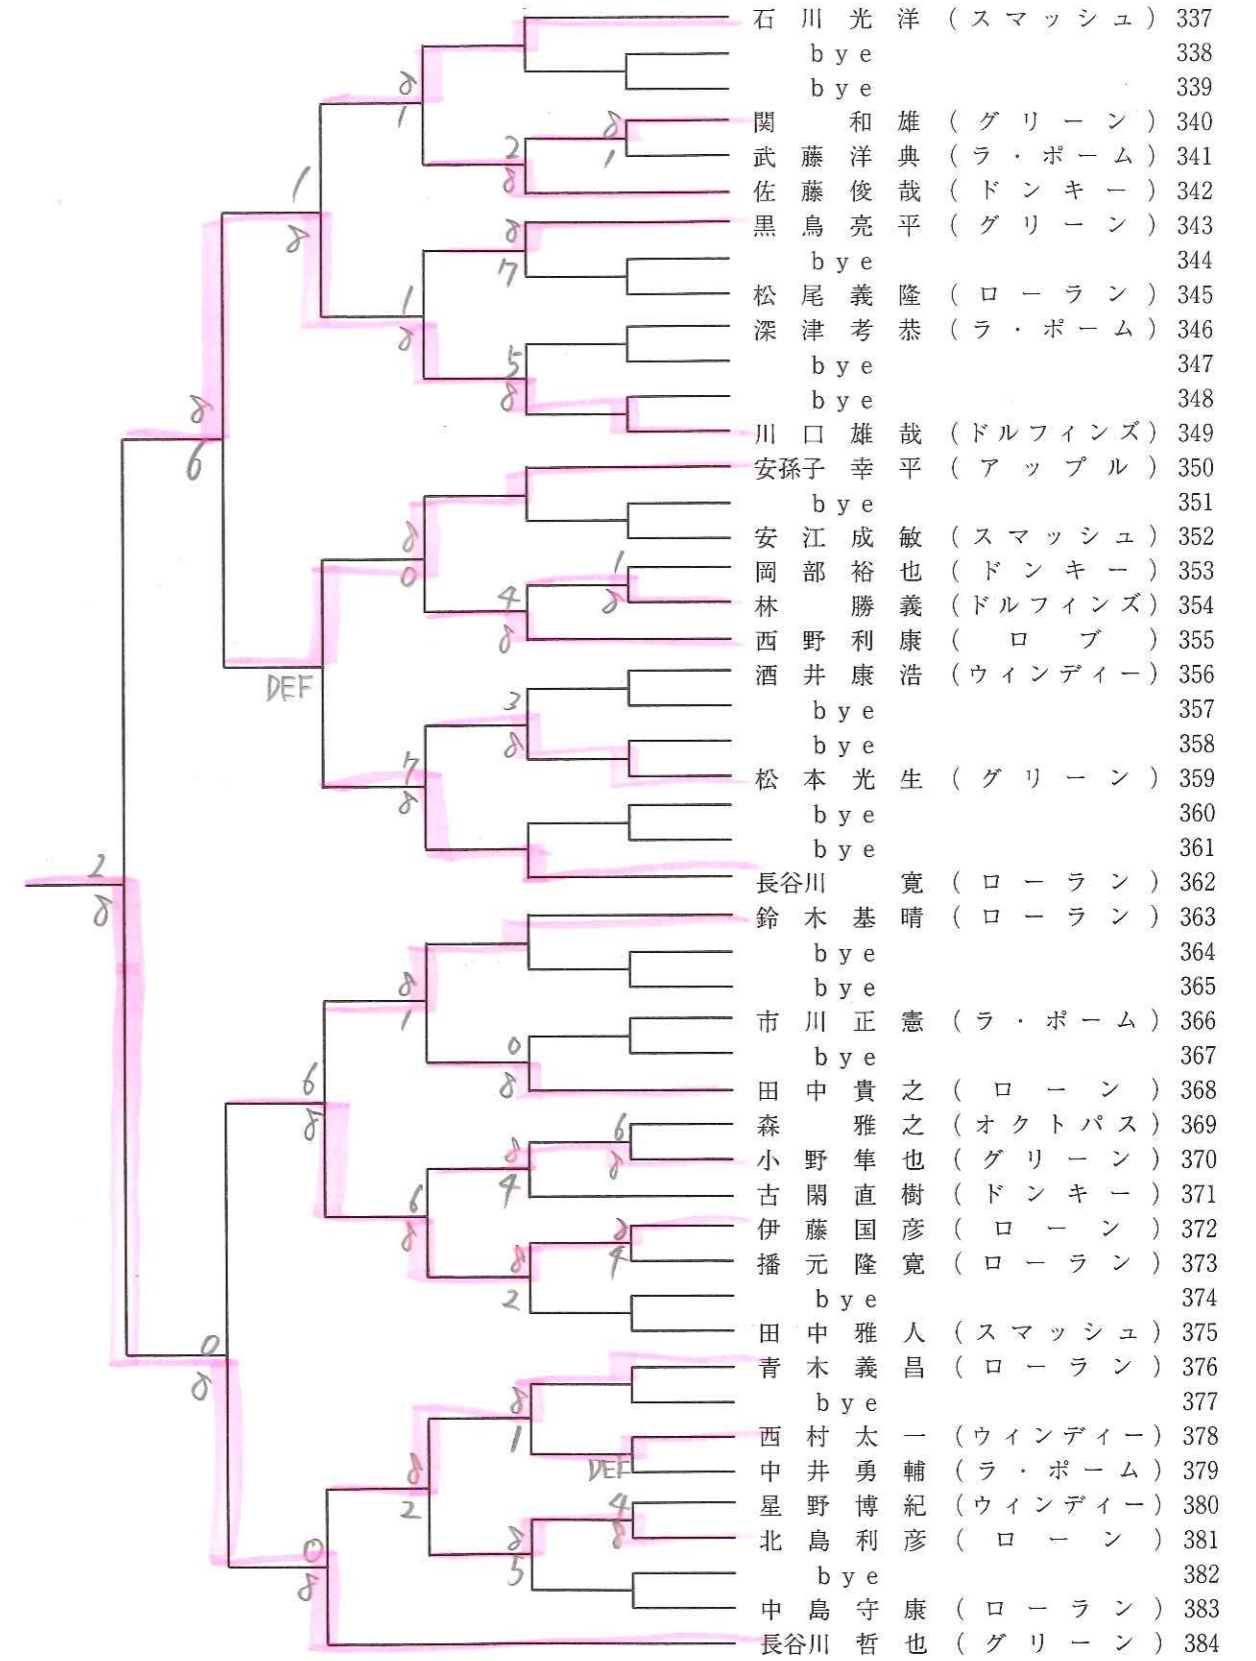

男子シングルス1

1回戦 2回線 3回戦 4回戦 5回戦 6回戦

男子シングルス2

6回戦 5回線 4回戦 3回戦 2回戦 1回戦

男子シングルス3

1回戦 2回線 3回戦 4回戦 5回戦 6回戦

男子シングルス4

6回戦 5回線 4回戦 3回戦 2回戦 1回戦

男子シングルス 5

1回戦 2回線 3回戦 4回戦 5回戦 6回戦

男子シングルス 6

6回戦 5回線 4回戦 3回戦 2回戦 1回戦

男子シングルス7

1回戦 2回線 3回戦 4回戦 5回戦 6回戦

男子シングルス8

6回戦 5回線 4回戦 3回戦 2回戦 1回戦

男子ダブルス 1

1回戦 2回線 3回戦 4回戦 5回戦 6回戦

男子ダブルス 2

6回戦 5回線 4回戦 3回戦 2回戦 1回戦

女子シングルス1

1回戦 2回戦 3回戦 4回戦 5回戦 6回戦

女子シングルス2

6回戦 5回戦 4回戦 3回戦 2回戦 1回戦

女子シングルス 3

1回戦 2回線 3回戦 4回戦 5回戦 6回戦

女子シングルス 4

6回戦 5回線 4回戦 3回戦 2回戦 1回戦

女子ダブルス1

1回戦 2回線 3回戦 4回戦 5回戦 6回戦

女子ダブルス2

6回戦 5回線 4回戦 3回戦 2回戦 1回戦