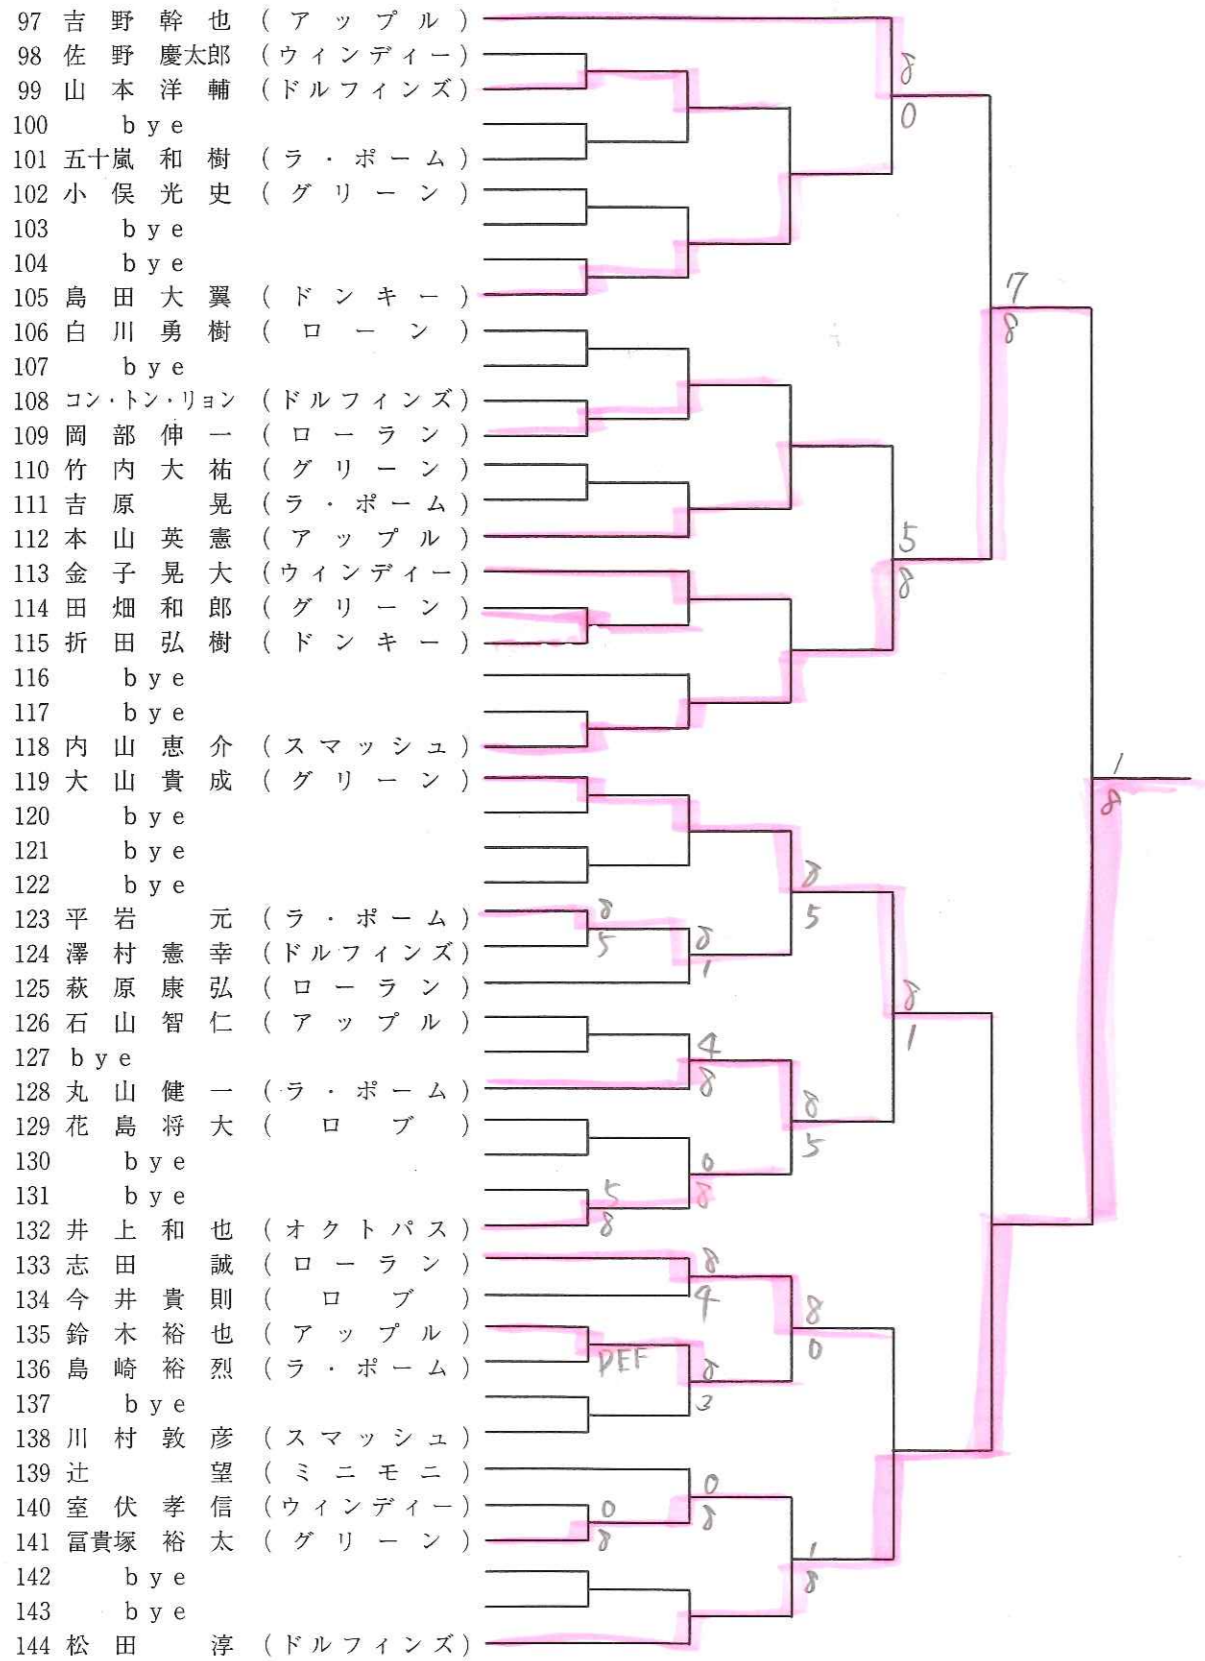

歴代優勝者

	男子シングルス	男子ダブルス	女子シングルス	女子ダブルス
第1回	当山健太郎 (アメリカン)	当山・原田 (アメリカン)	大木千尋 (ローン)	大越・竹内 (ドンキー)
第2回	金本起守 (ドンキー)	金本・佐久間 (ドンキー)	大木千尋 (ローン)	加藤・宮代 (ローン)
第3回	鴻巣敦 (ローン)	谷田・藤本 (ローン)	伊藤園子 (ローン)	伊藤・石田 (ローン)
第4回	東敏雄 (ローン)	鴻巣・細貝 (ローン)	福田綾子 (ローン)	吉田・青木 (オクトパス)
第5回	池田達哉 (ローン)	池田・志沢 (ローン)	関根利子 (オレンジ)	橋本・奈良 (ローン)
第6回	池田達哉 (ローン)	池田・野村 (ローン)	橋本結子 (ローン)	橋本・奈良 (ローン)
第7回	小川熱司 (ローン)	本郷・守田 (アメリカン)	橋本結子 (ローン)	洞井・長谷川 (ローン・グリーン)
第8回	加藤新平 (グリーンウッド)	守田・佐藤 (ローン)	長谷川尚子 (グリーンウッド)	林・高橋 (ローン・グリーン)
第9回	加藤新平 (グリーンウッド)	市村・原 (グリーンウッド)	長谷川尚子 (グリーンウッド)	洞井・長谷川 (ローン・グリーン)
第10回	加藤新平 (グリーンウッド)	加藤・佐藤 (グリーン・ローン)	佐藤直美 (ローン)	樫津・千種 (ローン)
第11回	木村悦人 (グリーンウッド)	市村・原 (グリーンウッド)	佐藤直美 (ローン)	丸山・川口 (ドンキー)
第12回	新井道治 (ドルフィンズ)	小山・星 (ローン)	川口美保 (ドンキー)	青木・羽倉 (グリーンウッド)
第13回	浮田康宏 (グリーンウッド)	浮田・星 (グリーン・ローン)	山田久美子 (ドンキー)	種村・村田 (ローン)
第14回	星貞俊 (ローン)	星・白井 (ローン)	田淵明代 (ローン)	林・斉藤 (ローン)
第15回	市川伸 (グリーンウッド)	片岡・山中 (グリーンウッド)	田淵明代 (ローン)	田淵・長沢 (ローン)
第16回	市川伸 (グリーンウッド)	片岡・三枝 (グリーンウッド)	安田麻希子 (ローラン)	金子・小池 (ローン)
第17回	栗山健 (ローラン)	白井・石神 (ローン)	石塚奈穂子 (ローン)	金子・小池 (ローン)
第18回	石田大地 (ドルフィンズ)	北村・水谷 (ローン)	木嶋容子 (グリーンウッド)	木嶋・早川 (グリーンウッド)
第19回	石田洋平 (ドルフィンズ)	石田・石田 (ドルフィンズ)	八木慶子 (ラ・ポーム)	木嶋・大橋 (グリーンウッド)
第20回	石田英史 (グリーンウッド)	平井・中島 (グリーンウッド)	鷺巣愛子 (ローン)	三上・石鍋 (ドルフィンズ)
第21回	島田博之 (ドルフィンズ)	西宮・根岸 (ローン・ドルフィンズ)	鷺巣愛子 (ローン)	里井・近藤 (ドルフィンズ)
第22回	中島義晃 (グリーンウッド)	西宮・中島 (ローン・グリーンウッド)	里井瑠衣子 (ドルフィンズ)	里井・近藤 (ドルフィンズ)
第23回	西宮聡 (ローン)	西宮・神保 (ローン)	野口理恵 (グリーンウッド)	野口・中島 (グリーンウッド)
第24回	神保和宏 (ローン)	神保・長谷川 (ローン・グリーンウッド)	野口理恵 (グリーンウッド)	野口・高橋 (グリーンウッド・ドルフィンズ)

男子シングルス1

1回戦 2回線 3回戦 4回戦 5回戦 6回戦

男子シングルス2

6回戦 5回線 4回戦 3回戦 2回戦 1回戦

男子シングルス3

1回戦 2回線 3回戦 4回戦 5回戦 6回戦

男子シングルス4

6回戦 5回線 4回戦 3回戦 2回戦 1回戦

男子シングルス 5

1回戦 2回線 3回戦 4回戦 5回戦 6回戦

男子シングルス 6

6回戦 5回線 4回戦 3回戦 2回戦 1回戦

男子シングルス7

1回戦 2回線 3回戦 4回戦 5回戦 6回戦

男子シングルス8

6回戦 5回線 4回戦 3回戦 2回戦 1回戦

男子ダブルス 1

1回戦 2回線 3回戦 4回戦 5回戦 6回戦

男子ダブルス 2

6回戦 5回線 4回戦 3回戦 2回戦 1回戦

女子シングルス1

1回戦 2回戦 3回戦 4回戦 5回戦 6回戦

女子シングルス2

6回戦 5回戦 4回戦 3回戦 2回戦 1回戦