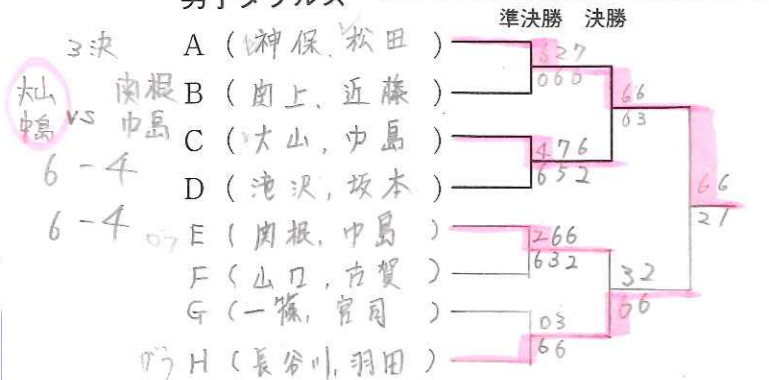

男子ダブルス

- 1 神保・松田 (ローン・ドルフィンズ)
- 2 長谷川・羽田 (グリーンウッド)
- 3 関根・中島 (ローラン)
- 4 滝沢・坂本 (グリーンウッド)

女子ダブルス

- 1 松下・高橋 (ドルフィンズ)
- 2 中島・栗原 (グリーンウッド)
- 3 伊藤・石井 (ローラン)
- 4 野口・永井 (グリーンウッド)

大会の記録

男子シングルス

女子シングルス

男子ダブルス