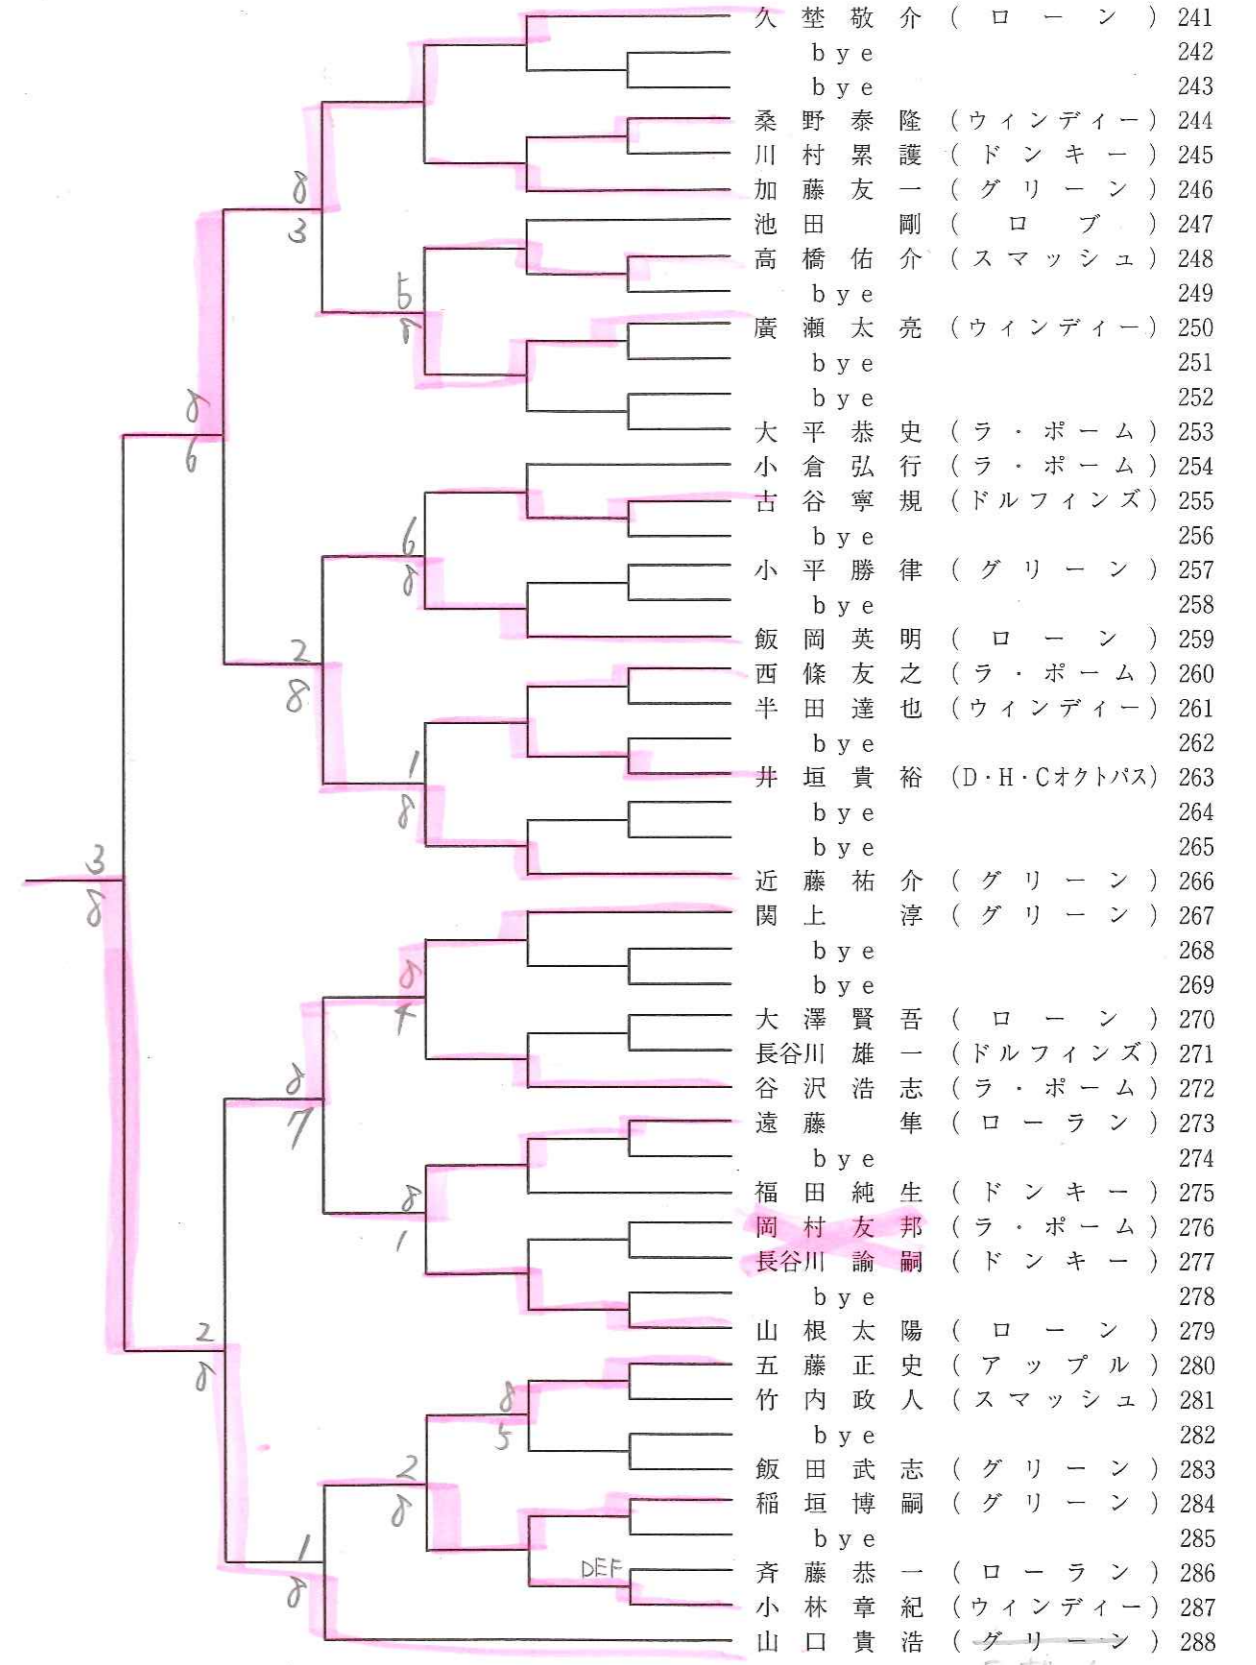

歴代優勝者

	男子シングルス	男子ダブルス	女子シングルス	女子ダブルス
第1回	当山健太郎 (アメリカン)	当山・原田 (アメリカン)	大木千尋 (ローン)	大越・竹内 (ドンキー)
第2回	金本起守 (ドンキー)	金本・佐久間 (ドンキー)	大木千尋 (ローン)	加藤・宮代 (ローン)
第3回	鴻巣敦 (ローン)	谷田・藤本 (ローン)	伊藤園子 (ローン)	伊藤・石田 (ローン)
第4回	東敏雄 (ローン)	鴻巣・細貝 (ローン)	福田綾子 (ローン)	吉田・青木 (オクトパス)
第5回	池田達哉 (ローン)	池田・志沢 (ローン)	関根利子 (オレンジ)	橋本・奈良 (ローン)
第6回	池田達哉 (ローン)	池田・野村 (ローン)	橋本結子 (ローン)	橋本・奈良 (ローン)
第7回	小川熱司 (ローン)	本郷・守田 (アメリカン)	橋本結子 (ローン)	洞井・長谷川 (ローン・グリーン)
第8回	加藤新平 (グリーンウッド)	守田・佐藤 (ローン)	長谷川尚子 (グリーンウッド)	林・高橋 (ローン・グリーン)
第9回	加藤新平 (グリーンウッド)	市村・原 (グリーンウッド)	長谷川尚子 (グリーンウッド)	洞井・長谷川 (ローン・グリーン)
第10回	加藤新平 (グリーンウッド)	加藤・佐藤 (グリーン・ローン)	佐藤直美 (ローン)	樫津・千種 (ローン)
第11回	木村悦人 (グリーンウッド)	市村・原 (グリーンウッド)	佐藤直美 (ローン)	丸山・川口 (ドンキー)
第12回	新井道治 (ドルフィンズ)	小山・星 (ローン)	川口美保 (ドンキー)	青木・羽倉 (グリーンウッド)
第13回	浮田康宏 (グリーンウッド)	浮田・星 (グリーン・ローン)	山田久美子 (ドンキー)	種村・村田 (ローン)
第14回	星貞俊 (ローン)	星・白井 (ローン)	田淵明代 (ローン)	林・斉藤 (ローン)
第15回	市川伸 (グリーンウッド)	片岡・山中 (グリーンウッド)	田淵明代 (ローン)	田淵・長沢 (ローン)
第16回	市川伸 (グリーンウッド)	片岡・三枝 (グリーンウッド)	安田麻希子 (ローラン)	金子・小池 (ローン)
第17回	栗山健 (ローラン)	白井・石神 (ローン)	石塚奈穂子 (ローン)	金子・小池 (ローン)
第18回	石田大地 (ドルフィンズ)	北村・水谷 (ローン)	木嶋容子 (グリーンウッド)	木嶋・早川 (グリーンウッド)
第19回	石田洋平 (ドルフィンズ)	石田・石田 (ドルフィンズ)	八木慶子 (ラ・ポーム)	木嶋・大橋 (グリーンウッド)
第20回	石田英史 (グリーンウッド)	平井・中島 (グリーンウッド)	鷺巣愛子 (ローン)	三上・石鍋 (ドルフィンズ)
第21回	島田博之 (ドルフィンズ)	西宮・根岸 (ローン・ドルフィンズ)	鷺巣愛子 (ローン)	里井・近藤 (ドルフィンズ)
第22回	中島義晃 (グリーンウッド)	西宮・中島 (ローン・グリーンウッド)	里井瑠衣子 (ドルフィンズ)	里井・近藤 (ドルフィンズ)
第23回	西宮聡 (ローン)	西宮・神保 (ローン)	野口理恵 (グリーンウッド)	野口・中島 (グリーンウッド)
第24回	神保和宏 (ローン)	神保・長谷川 (ローン・グリーンウッド)	野口理恵 (グリーンウッド)	野口・高橋 (グリーンウッド・ドルフィンズ)

男子シングルス1

1回戦 2回線 3回戦 4回戦 5回戦 6回戦

男子シングルス2

6回戦 5回線 4回戦 3回戦 2回戦 1回戦

男子シングルス3

1回戦 2回線 3回戦 4回戦 5回戦 6回戦

男子シングルス4

6回戦 5回線 4回戦 3回戦 2回戦 1回戦

男子シングルス 5

1回戦 2回線 3回戦 4回戦 5回戦 6回戦

男子シングルス 6

6回戦 5回線 4回戦 3回戦 2回戦 1回戦

男子シングルス7

1回戦 2回線 3回戦 4回戦 5回戦 6回戦

男子シングルス8

6回戦 5回線 4回戦 3回戦 2回戦 1回戦

男子ダブルス 1

1回戦 2回線 3回戦 4回戦 5回戦 6回戦

男子ダブルス 2

6回戦 5回線 4回戦 3回戦 2回戦 1回戦

女子シングルス1

1回戦 2回戦 3回戦 4回戦 5回戦 6回戦

女子シングルス2

6回戦 5回戦 4回戦 3回戦 2回戦 1回戦