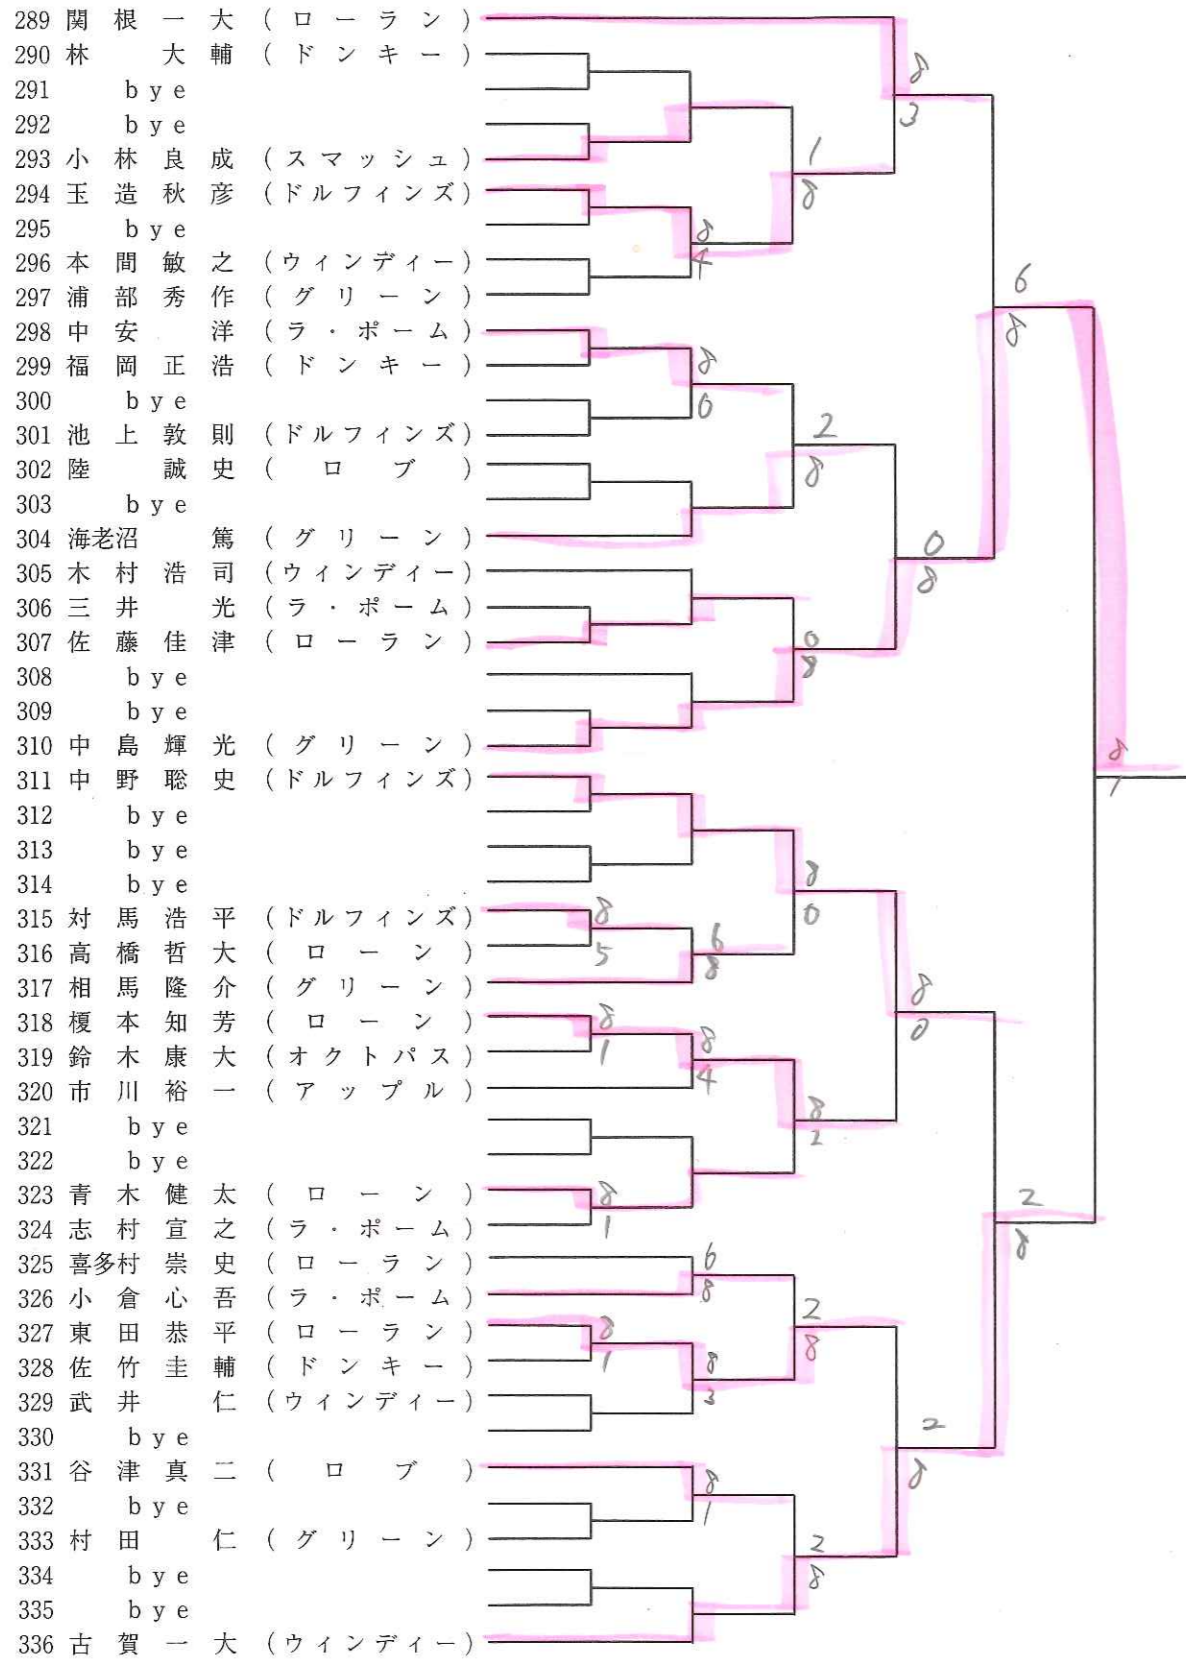

男子シングルス1

1回戦 2回線 3回戦 4回戦 5回戦 6回戦

男子シングルス2

6回戦 5回線 4回戦 3回戦 2回戦 1回戦

男子シングルス3

1回戦 2回線 3回戦 4回戦 5回戦 6回戦

男子シングルス4

6回戦 5回線 4回戦 3回戦 2回戦 1回戦

男子シングルス 5

1回戦 2回線 3回戦 4回戦 5回戦 6回戦

男子シングルス 6

6回戦 5回線 4回戦 3回戦 2回戦 1回戦

男子シングルス7

1回戦 2回線 3回戦 4回戦 5回戦 6回戦

男子シングルス8

6回戦 5回線 4回戦 3回戦 2回戦 1回戦

男子ダブルス 1

1回戦 2回線 3回戦 4回戦 5回戦 6回戦

男子ダブルス 2

6回戦 5回線 4回戦 3回戦 2回戦 1回戦

女子シングルス1

1回戦 2回戦 3回戦 4回戦 5回戦 6回戦

女子シングルス2

6回戦 5回戦 4回戦 3回戦 2回戦 1回戦

女子シングルス 3

1回戦 2回線 3回戦 4回戦 5回戦 6回戦

女子シングルス 4

6回戦 5回線 4回戦 3回戦 2回戦 1回戦

女子ダブルス1

1回戦 2回線 3回戦 4回戦 5回戦 6回戦

女子ダブルス2

6回戦 5回線 4回戦 3回戦 2回戦 1回戦