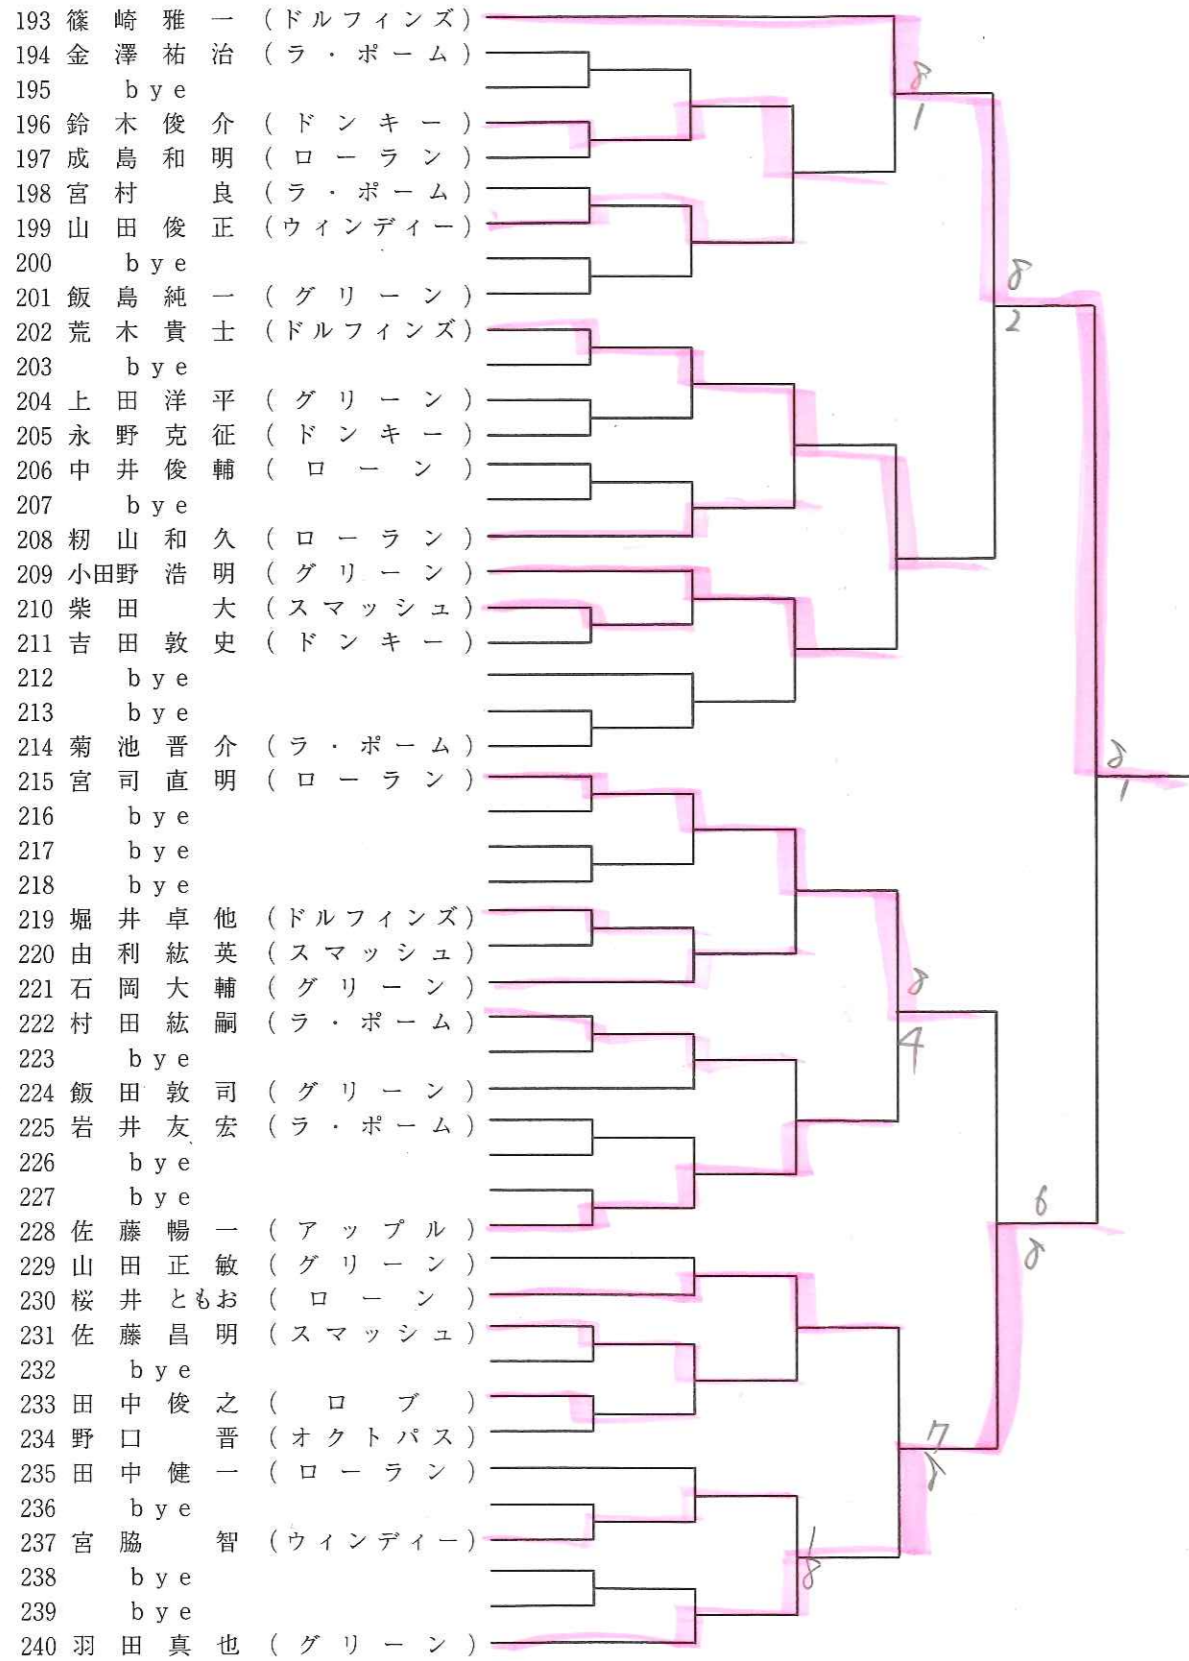

歴代優勝者

	男子シングルス	男子ダブルス	女子シングルス	女子ダブルス
第1回	当山健太郎 (アメリカン)	当山・原田 (アメリカン)	大木千尋 (ローン)	大越・竹内 (ドンキー)
第2回	金本起守 (ドンキー)	金本・佐久間 (ドンキー)	大木千尋 (ローン)	加藤・宮代 (ローン)
第3回	鴻巣敦 (ローン)	谷田・藤本 (ローン)	伊藤園子 (ローン)	伊藤・石田 (ローン)
第4回	東敏雄 (ローン)	鴻巣・細貝 (ローン)	福田綾子 (ローン)	吉田・青木 (オクトパス)
第5回	池田達哉 (ローン)	池田・志沢 (ローン)	関根利子 (オレンジ)	橋本・奈良 (ローン)
第6回	池田達哉 (ローン)	池田・野村 (ローン)	橋本結子 (ローン)	橋本・奈良 (ローン)
第7回	小川熱司 (ローン)	本郷・守田 (アメリカン)	橋本結子 (ローン)	洞井・長谷川 (ローン・グリーン)
第8回	加藤新平 (グリーンウッド)	守田・佐藤 (ローン)	長谷川尚子 (グリーンウッド)	林・高橋 (ローン・グリーン)
第9回	加藤新平 (グリーンウッド)	市村・原 (グリーンウッド)	長谷川尚子 (グリーンウッド)	洞井・長谷川 (ローン・グリーン)
第10回	加藤新平 (グリーンウッド)	加藤・佐藤 (グリーン・ローン)	佐藤直美 (ローン)	樫津・千種 (ローン)
第11回	木村悦人 (グリーンウッド)	市村・原 (グリーンウッド)	佐藤直美 (ローン)	丸山・川口 (ドンキー)
第12回	新井道治 (ドルフィンズ)	小山・星 (ローン)	川口美保 (ドンキー)	青木・羽倉 (グリーンウッド)
第13回	浮田康宏 (グリーンウッド)	浮田・星 (グリーン・ローン)	山田久美子 (ドンキー)	種村・村田 (ローン)
第14回	星貞俊 (ローン)	星・白井 (ローン)	田淵明代 (ローン)	林・斉藤 (ローン)
第15回	市川伸 (グリーンウッド)	片岡・山中 (グリーンウッド)	田淵明代 (ローン)	田淵・長沢 (ローン)
第16回	市川伸 (グリーンウッド)	片岡・三枝 (グリーンウッド)	安田麻希子 (ローラン)	金子・小池 (ローン)
第17回	栗山健 (ローラン)	白井・石神 (ローン)	石塚奈穂子 (ローン)	金子・小池 (ローン)
第18回	石田大地 (ドルフィンズ)	北村・水谷 (ローン)	木嶋容子 (グリーンウッド)	木嶋・早川 (グリーンウッド)
第19回	石田洋平 (ドルフィンズ)	石田・石田 (ドルフィンズ)	八木慶子 (ラ・ポーム)	木嶋・大橋 (グリーンウッド)
第20回	石田英史 (グリーンウッド)	平井・中島 (グリーンウッド)	鷺巣愛子 (ローン)	三上・石鍋 (ドルフィンズ)
第21回	島田博之 (ドルフィンズ)	西宮・根岸 (ローン・ドルフィンズ)	鷺巣愛子 (ローン)	里井・近藤 (ドルフィンズ)
第22回	中島義晃 (グリーンウッド)	西宮・中島 (ローン・グリーンウッド)	里井瑠衣子 (ドルフィンズ)	里井・近藤 (ドルフィンズ)
第23回	西宮聡 (ローン)	西宮・神保 (ローン)	野口理恵 (グリーンウッド)	野口・中島 (グリーンウッド)
第24回	神保和宏 (ローン)	神保・長谷川 (ローン・グリーンウッド)	野口理恵 (グリーンウッド)	野口・高橋 (グリーンウッド・ドルフィンズ)

男子シングルス1

1回戦 2回線 3回戦 4回戦 5回戦 6回戦

男子シングルス2

6回戦 5回線 4回戦 3回戦 2回戦 1回戦

男子シングルス3

1回戦 2回線 3回戦 4回戦 5回戦 6回戦

男子シングルス4

6回戦 5回線 4回戦 3回戦 2回戦 1回戦

男子シングルス 5

1回戦 2回線 3回戦 4回戦 5回戦 6回戦

男子シングルス 6

6回戦 5回線 4回戦 3回戦 2回戦 1回戦

男子シングルス7

1回戦 2回線 3回戦 4回戦 5回戦 6回戦

男子シングルス8

6回戦 5回線 4回戦 3回戦 2回戦 1回戦

男子ダブルス 1

1回戦 2回線 3回戦 4回戦 5回戦 6回戦

男子ダブルス 2

6回戦 5回線 4回戦 3回戦 2回戦 1回戦

女子シングルス1

1回戦 2回戦 3回戦 4回戦 5回戦 6回戦

女子シングルス2

6回戦 5回戦 4回戦 3回戦 2回戦 1回戦