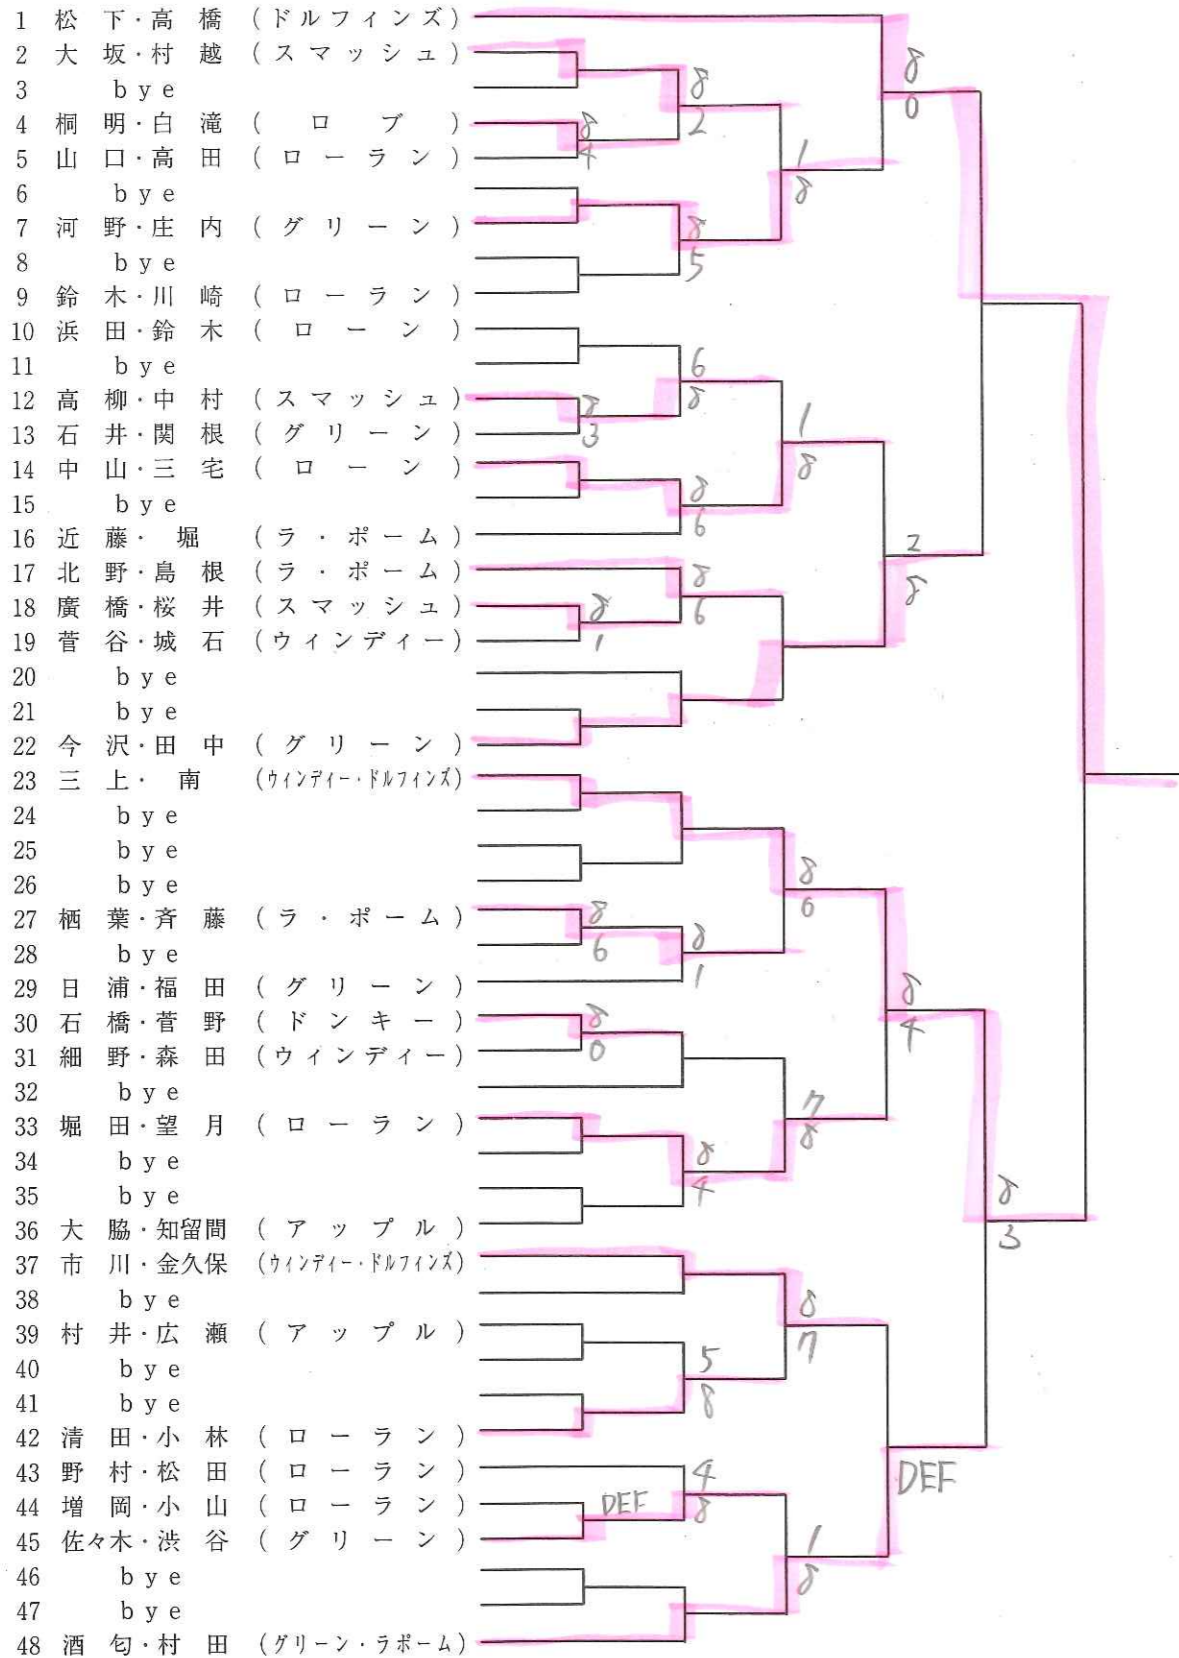

男子シングルス 5

1回戦 2回線 3回戦 4回戦 5回戦 6回戦

男子シングルス 6

6回戦 5回線 4回戦 3回戦 2回戦 1回戦

男子シングルス7

1回戦 2回線 3回戦 4回戦 5回戦 6回戦

男子シングルス8

6回戦 5回線 4回戦 3回戦 2回戦 1回戦

男子ダブルス 1

1回戦 2回線 3回戦 4回戦 5回戦 6回戦

男子ダブルス 2

6回戦 5回線 4回戦 3回戦 2回戦 1回戦

女子シングルス1

1回戦 2回戦 3回戦 4回戦 5回戦 6回戦

女子シングルス2

6回戦 5回戦 4回戦 3回戦 2回戦 1回戦

女子シングルス 3

1回戦 2回線 3回戦 4回戦 5回戦 6回戦

女子シングルス 4

6回戦 5回線 4回戦 3回戦 2回戦 1回戦

女子ダブルス1

1回戦 2回線 3回戦 4回戦 5回戦 6回戦

女子ダブルス2

6回戦 5回線 4回戦 3回戦 2回戦 1回戦