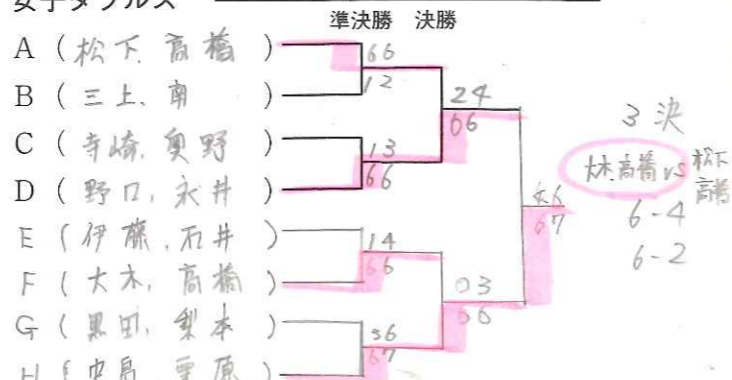

ご挨拶

独協オープンも今回をもって第25回を迎えることとなりました。今年も昨年以上のエントリー数となり、この大会が益々盛んになっていくのは大変喜ばしいことです。名実共に学内の一大イベントとなった独協オープンですが、これは同好会スポーツの繁栄による所が大きいと思われまます。

競技としての要素にレジャーとしての要素が溶け込んだ同好会スポーツは、現在の大学文化の象徴だとも思います。

独協オープンがそんな新しい文化の担い手である我々学生にとって、その力を存分に発揮できる場となり、良き学生時代の思い出となればと連盟委員一同願っております。

第25期独協大学硬式庭球愛好会連盟委員長 関上 淳

暑さの残る中、独協オープン・テニス・トナメントは第25回を迎えることとなりました。

毎年エントリー数が増えることにより、大会も活気づいてきています。その中で個々の選手がマナーを守り、サークル同志の交流が深まることを期待しております。

なお、本大会は秋に開催されます大学対抗トーナメントの選手選抜を兼ねて行う予定でいます。

最後に、本大会の開催にあたり多大なご援助ご協力をいただきました方々に心より御礼申し上げます。

個人戦大会委員長 遠藤 隼

大会役員

■大会委員長	遠藤 隼 (ローラン)	
■大会副委員長	米田 圭一郎 (ラ・ポーム)	
■レフリー	関 和雅 (グリーン)	
■大会役員	榎本知芳 (ローン)	山根太陽 (ローン)
	関上 淳 (グリーン)	吉留 泰 (ドルフィンズ)
	松田 淳 (ドルフィンズ)	糸山和久 (ローラン)
	宮田敦史 (ラ・ポーム)	石川光洋 (マッシュ)
	中田祐太 (スマッシュ)	武井 仁 (ウィンディー)
	廣瀬太亮 (ウィンディー)	井上和也 (オクトパス)
	野口 晋 (オクトパス)	吉野幹也 (アップル)
	佐藤暢一 (アップル)	島田大翼 (ドンキー)
		西野利康 (ロブ)

シード順位

男子シングルス

1. 1 神保和宏 (ローン)
2. 2 長谷川哲也 (グリーンウッド)
3. 3 篠崎雅一 (ドルフィンズ)
4. 4 坂本貴司 (グリーンウッド)
5. 5 吉野幹也 (アップル)
6. 6 久埜敬介 (ローン)
7. 7 関根一大 (ローラン)
8. 8 中島 涼 (ローラン)

女子シングルス

1. 1 野口理恵 (グリーンウッド)
2. 2 中島多紀子 (グリーンウッド)
3. 3 大木真由香 (ラ・ポーム)
4. 4 伊藤みず紀 (ローラン)
5. 5 寺崎夕嘉 (ドルフィンズ)
6. 6 栗原 愛 (グリーンウッド)
7. 7 永井久美子 (グリーンウッド)
8. 8 西田智子 (ローン)

男子ダブルス

1. 1 神保・松田 (ローン・ドルフィンズ)
2. 2 長谷川・羽田 (グリーンウッド)
3. 3 関根・中島 (ローラン)
4. 4 滝沢・坂本 (グリーンウッド)

女子ダブルス

1. 1 松下・高橋 (ドルフィンズ)
2. 2 中島・栗原 (グリーンウッド)
3. 3 伊藤・石井 (ローラン)
4. 4 野口・永井 (グリーンウッド)

大会の記録

男子シングルス

女子シングルス

男子ダブルス

女子ダブルス