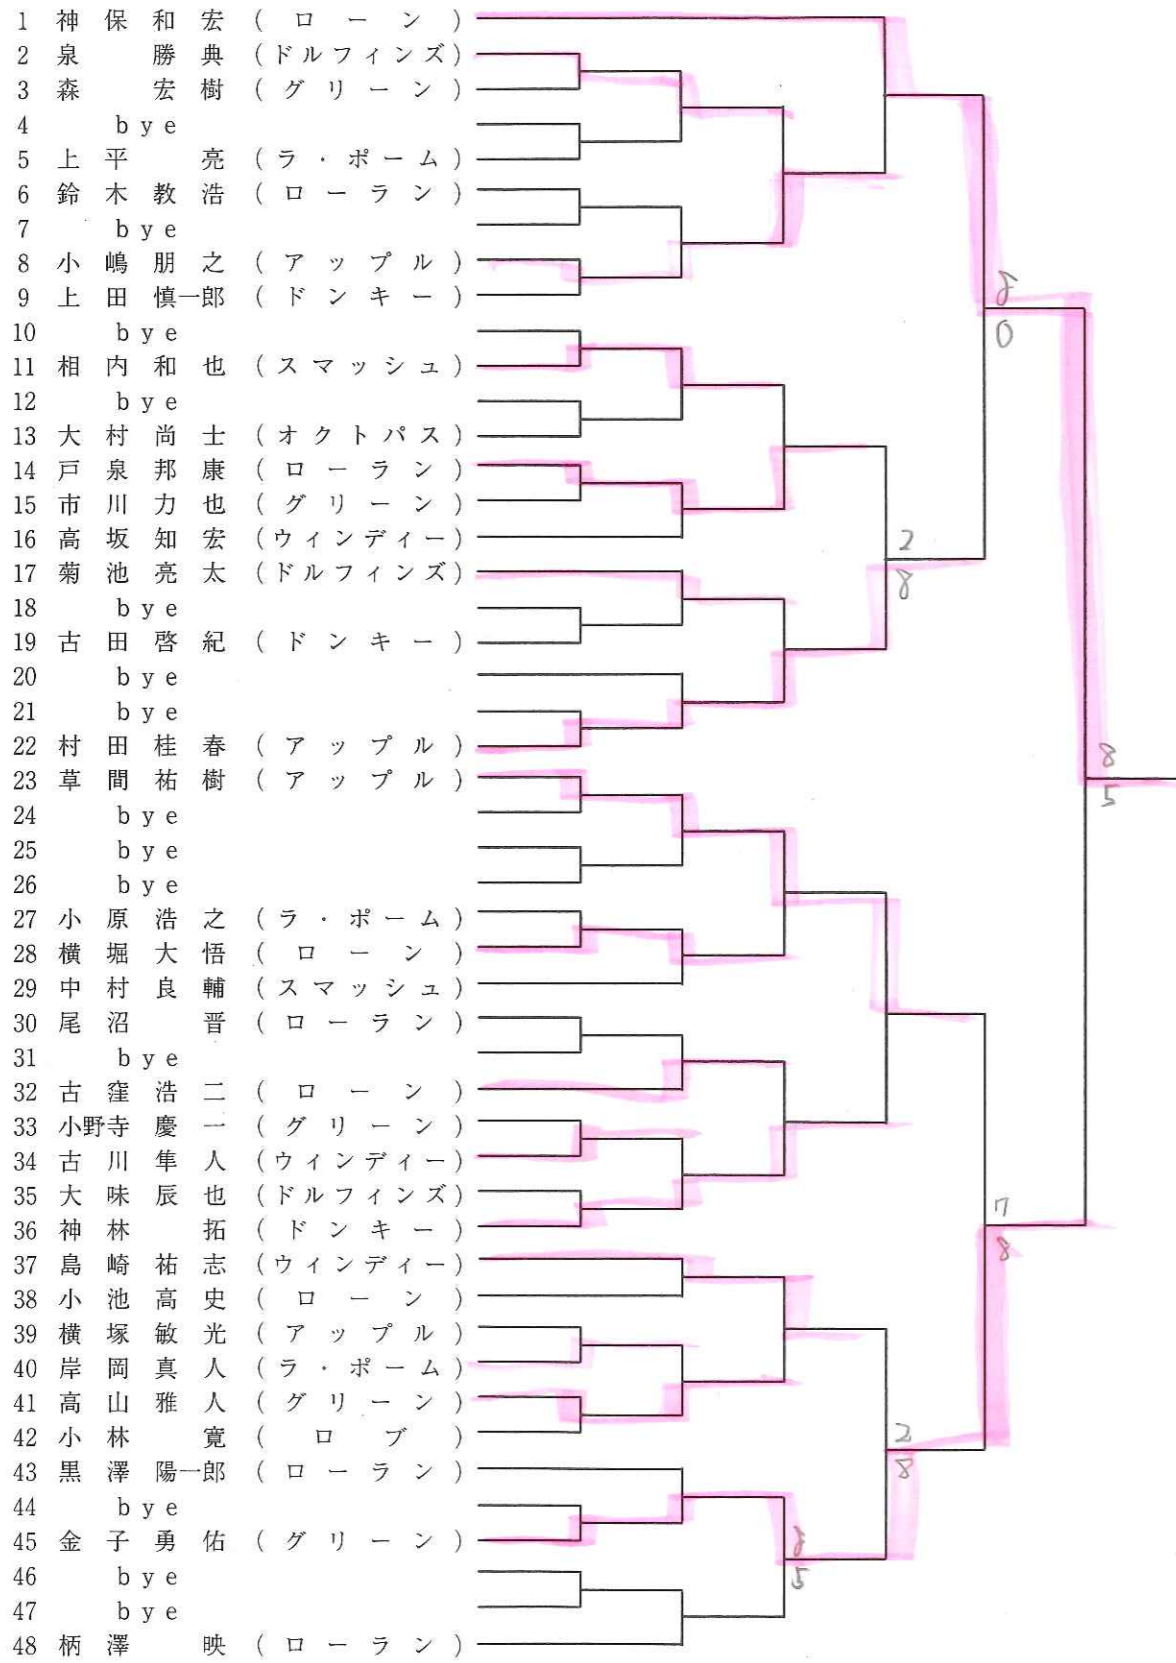

男子ダブルス

- 1 神保・松田 (ローン・ドルフィンズ)
- 2 長谷川・羽田 (グリーンウッド)
- 3 関根・中島 (ローラン)
- 4 滝沢・坂本 (グリーンウッド)

女子ダブルス

- 1 松下・高橋 (ドルフィンズ)
- 2 中島・栗原 (グリーンウッド)
- 3 伊藤・石井 (ローラン)
- 4 野口・永井 (グリーンウッド)

大会の記録

男子シングルス

女子シングルス

男子ダブルス

男子シングルス1

1回戦 2回線 3回戦 4回戦 5回戦 6回戦

男子シングルス2

6回戦 5回線 4回戦 3回戦 2回戦 1回戦

男子シングルス3

1回戦 2回線 3回戦 4回戦 5回戦 6回戦

男子シングルス4

6回戦 5回線 4回戦 3回戦 2回戦 1回戦