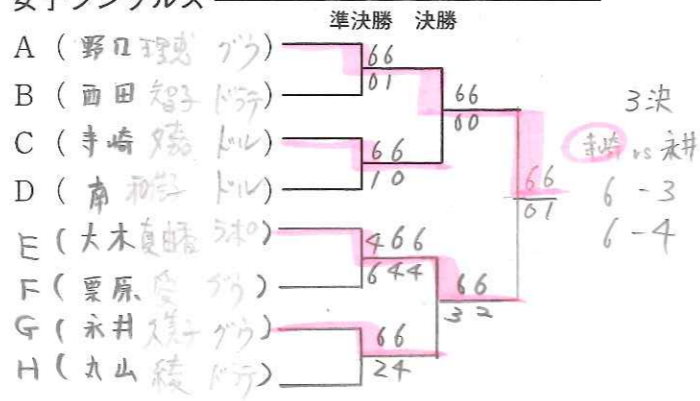

シード順位

男子シングルス

- 1 神保和宏 (ローン)
- 2 長谷川哲也 (グリーンウッド)
- 3 篠崎雅一 (ドルフィンズ)
- 4 坂本貴司 (グリーンウッド)
- 5 吉野幹也 (アップル)
- 6 久埜敬介 (ローン)
- 7 関根一大 (ローラン)
- 8 中島 涼 (ローラン)

女子シングルス

- 1 野口理恵 (グリーンウッド)
- 2 中島多紀子 (グリーンウッド)
- 3 大木真由香 (ラ・ポーム)
- 4 伊藤みず紀 (ローラン)
- 5 寺崎夕嘉 (ドルフィンズ)
- 6 栗原 愛 (グリーンウッド)
- 7 永井久美子 (グリーンウッド)
- 8 西田智子 (ローン)

男子ダブルス

- 1 神保・松田 (ローン・ドルフィンズ)
- 2 長谷川・羽田 (グリーンウッド)
- 3 関根・中島 (ローラン)
- 4 滝沢・坂本 (グリーンウッド)

女子ダブルス

- 1 松下・高橋 (ドルフィンズ)
- 2 中島・栗原 (グリーンウッド)
- 3 伊藤・石井 (ローラン)
- 4 野口・永井 (グリーンウッド)

大会の記録

男子シングルス

女子シングルス

男子ダブルス