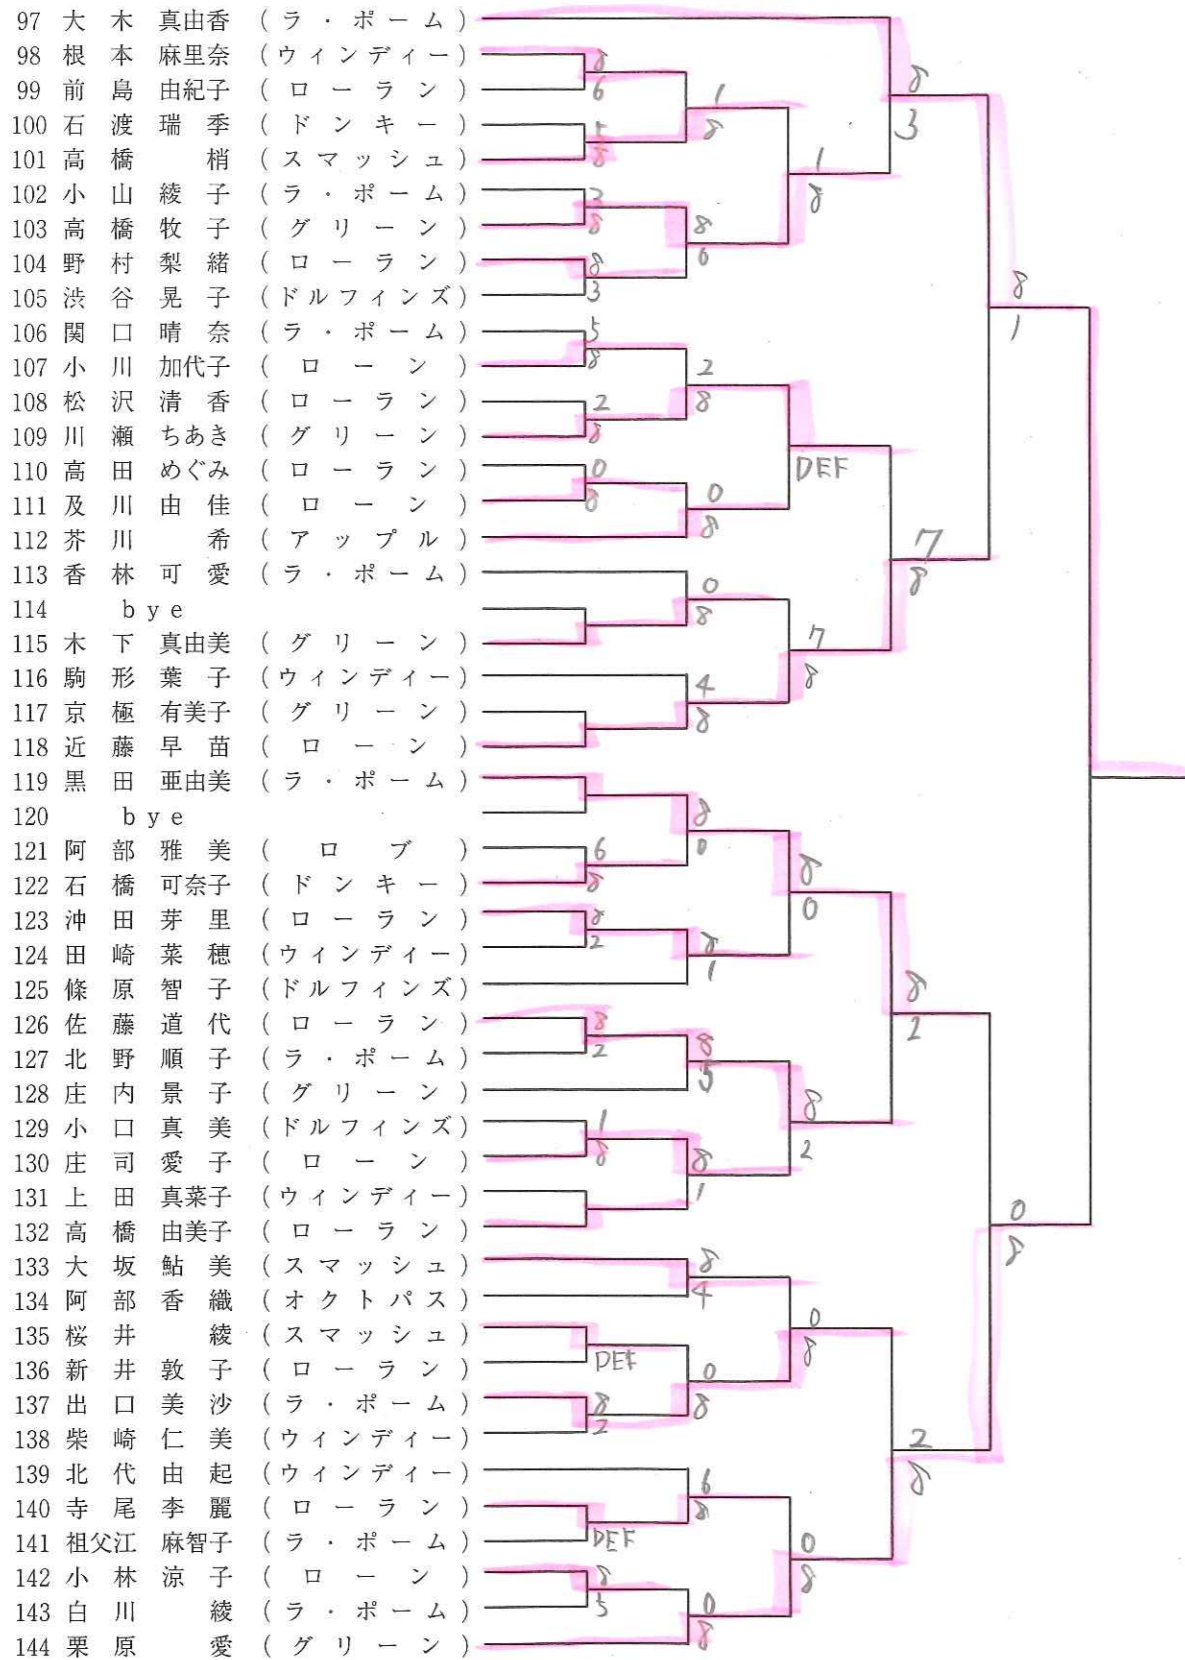

男子シングルス1

1回戦 2回線 3回戦 4回戦 5回戦 6回戦

男子シングルス2

6回戦 5回線 4回戦 3回戦 2回戦 1回戦

男子シングルス3

1回戦 2回線 3回戦 4回戦 5回戦 6回戦

男子シングルス4

6回戦 5回線 4回戦 3回戦 2回戦 1回戦

男子シングルス 5

1回戦 2回線 3回戦 4回戦 5回戦 6回戦

男子シングルス 6

6回戦 5回線 4回戦 3回戦 2回戦 1回戦

男子シングルス7

1回戦 2回線 3回戦 4回戦 5回戦 6回戦

男子シングルス8

6回戦 5回線 4回戦 3回戦 2回戦 1回戦

男子ダブルス 1

1回戦 2回線 3回戦 4回戦 5回戦 6回戦

男子ダブルス 2

6回戦 5回線 4回戦 3回戦 2回戦 1回戦

女子シングルス1

1回戦 2回戦 3回戦 4回戦 5回戦 6回戦

女子シングルス2

6回戦 5回戦 4回戦 3回戦 2回戦 1回戦

女子シングルス 3

1回戦 2回線 3回戦 4回戦 5回戦 6回戦

女子シングルス 4

6回戦 5回線 4回戦 3回戦 2回戦 1回戦

女子ダブルス1

1回戦 2回線 3回戦 4回戦 5回戦 6回戦

女子ダブルス2

6回戦 5回線 4回戦 3回戦 2回戦 1回戦