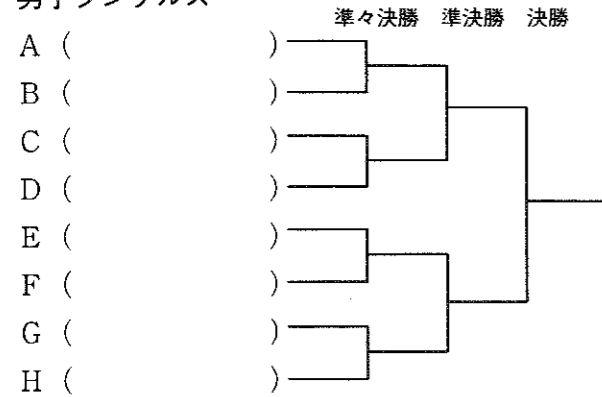

個人戦大会委員長 一條 健

大会の記録

男子シングルス

女子シングルス

男子ダブルス

女子ダブルス

大会役員

■大会委員長	一條 健 (ローラン)	
■大会副委員長	上平 亮 (ラ・ポーム)	
■レフェリー	大島君貴 (グリーン)	
■大会役員	神保和宏 (ローン)	飯岡英明 (ローン)
	古沢夏樹 (グリーン)	近藤敬宏 (ドルフィンズ)
	山中清之 (ドルフィンズ)	鈴木基晴 (ローラン)
	岡村友邦 (ラ・ポーム)	田中裕太 (スマッシュ)
	内川恵介 (スマッシュ)	武井 仁 (ウィンディー)
	小林章紀 (ウィンディー)	中川高志 (オクトパス)
	京田泰幸 (オクトパス)	吉野幹也 (アップル)
	安孫子幸平 (アップル)	鈴木俊介 (ドンキー)
	木村陽介 (ドンキー)	池田 剛 (ロブ)
	土田哲宏 (ロブ)	