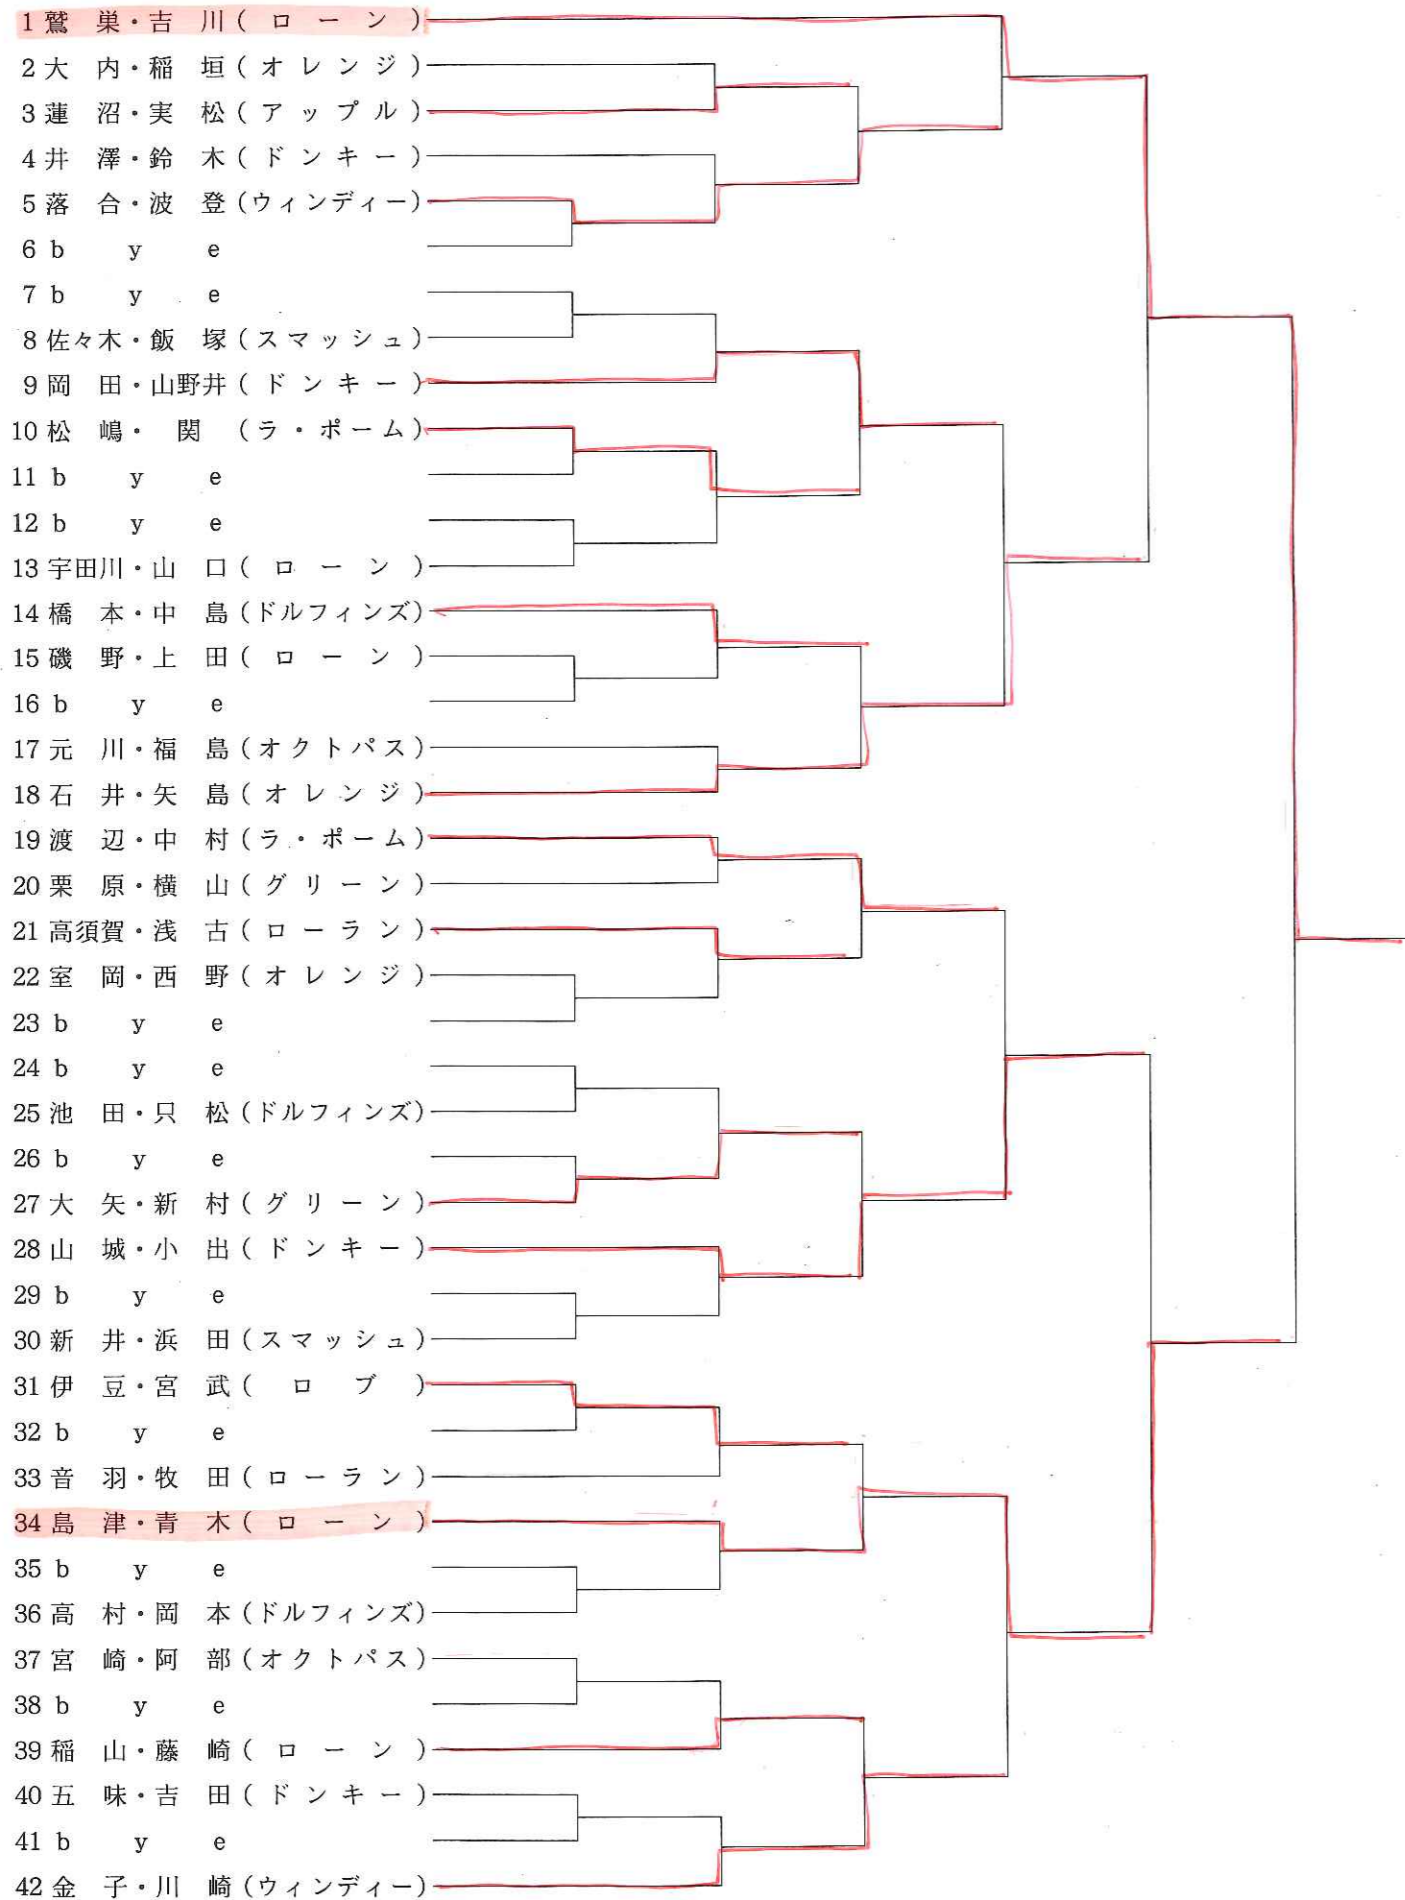

女子ダブルス1

1回戦 2回戦 3回戦 4回戦 5回戦 準々決勝