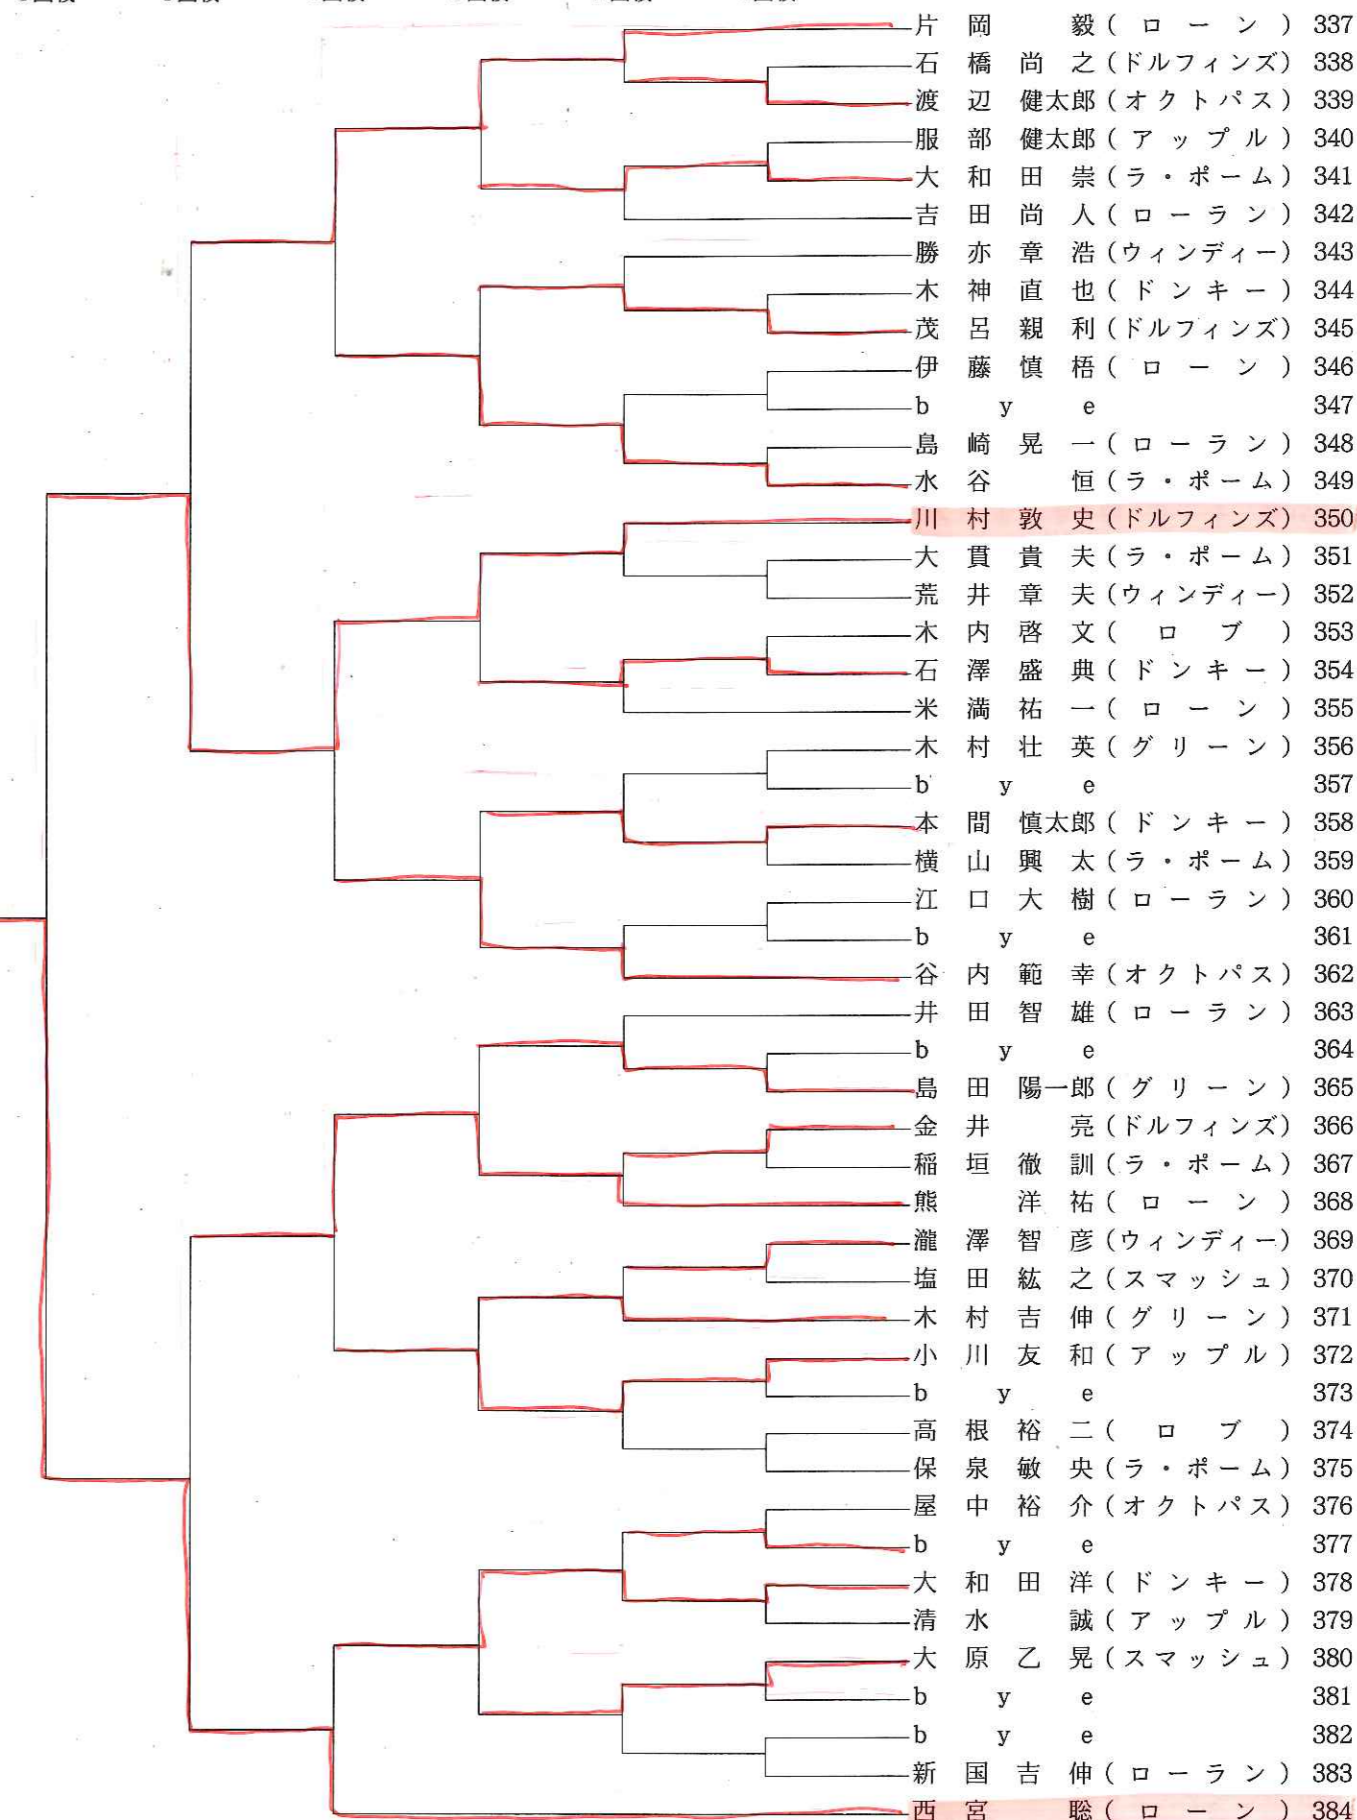

男子シングルス8

6回戦 5回戦 4回戦 3回戦 2回戦 1回戦