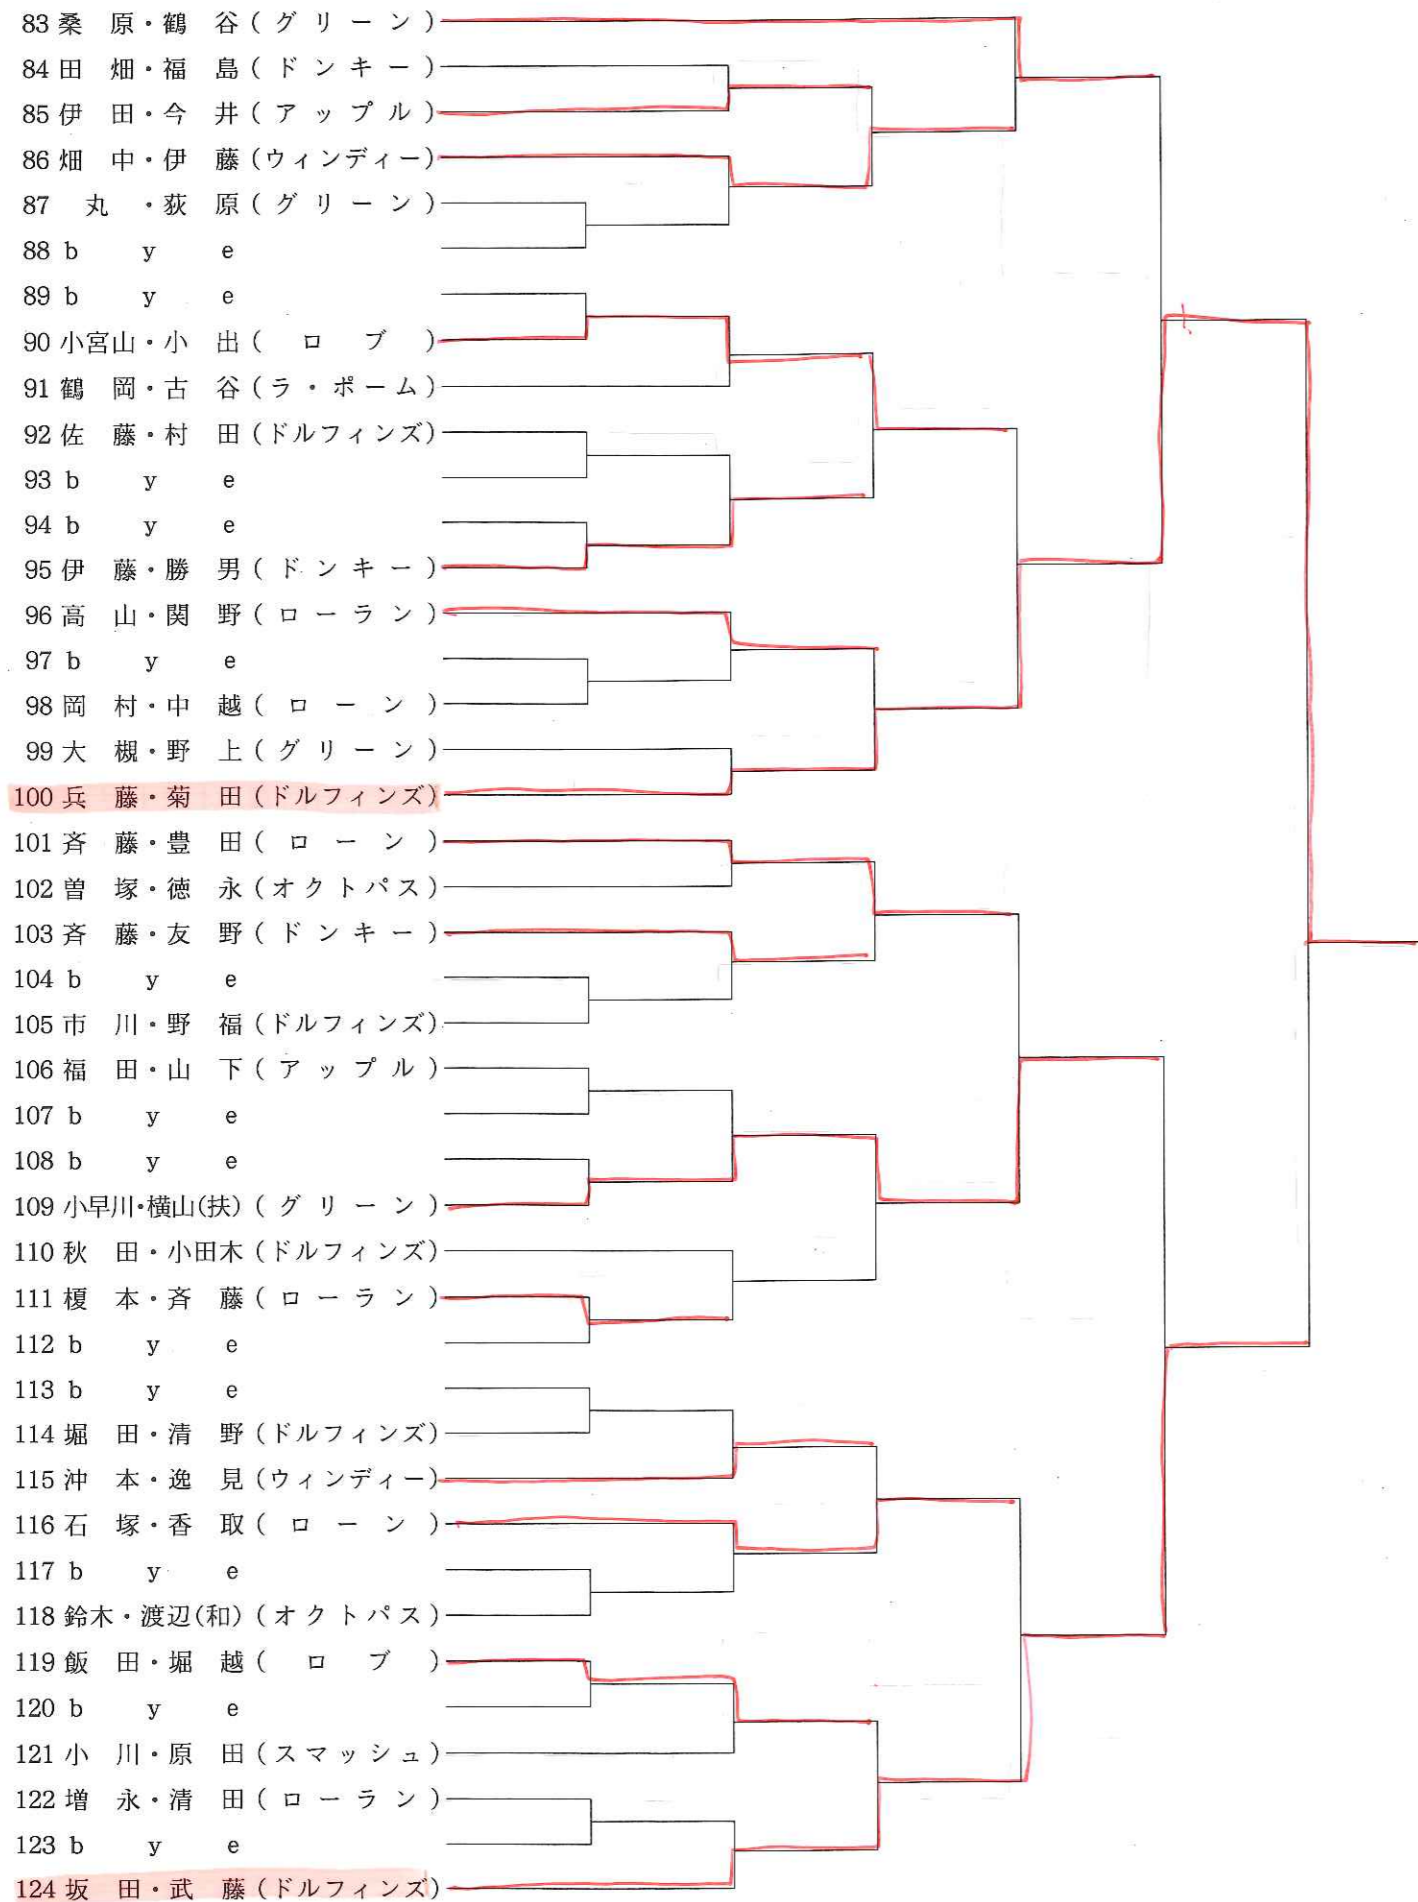

女子ダブルス3

1回戦 2回戦 3回戦 4回戦 5回戦 準々決勝