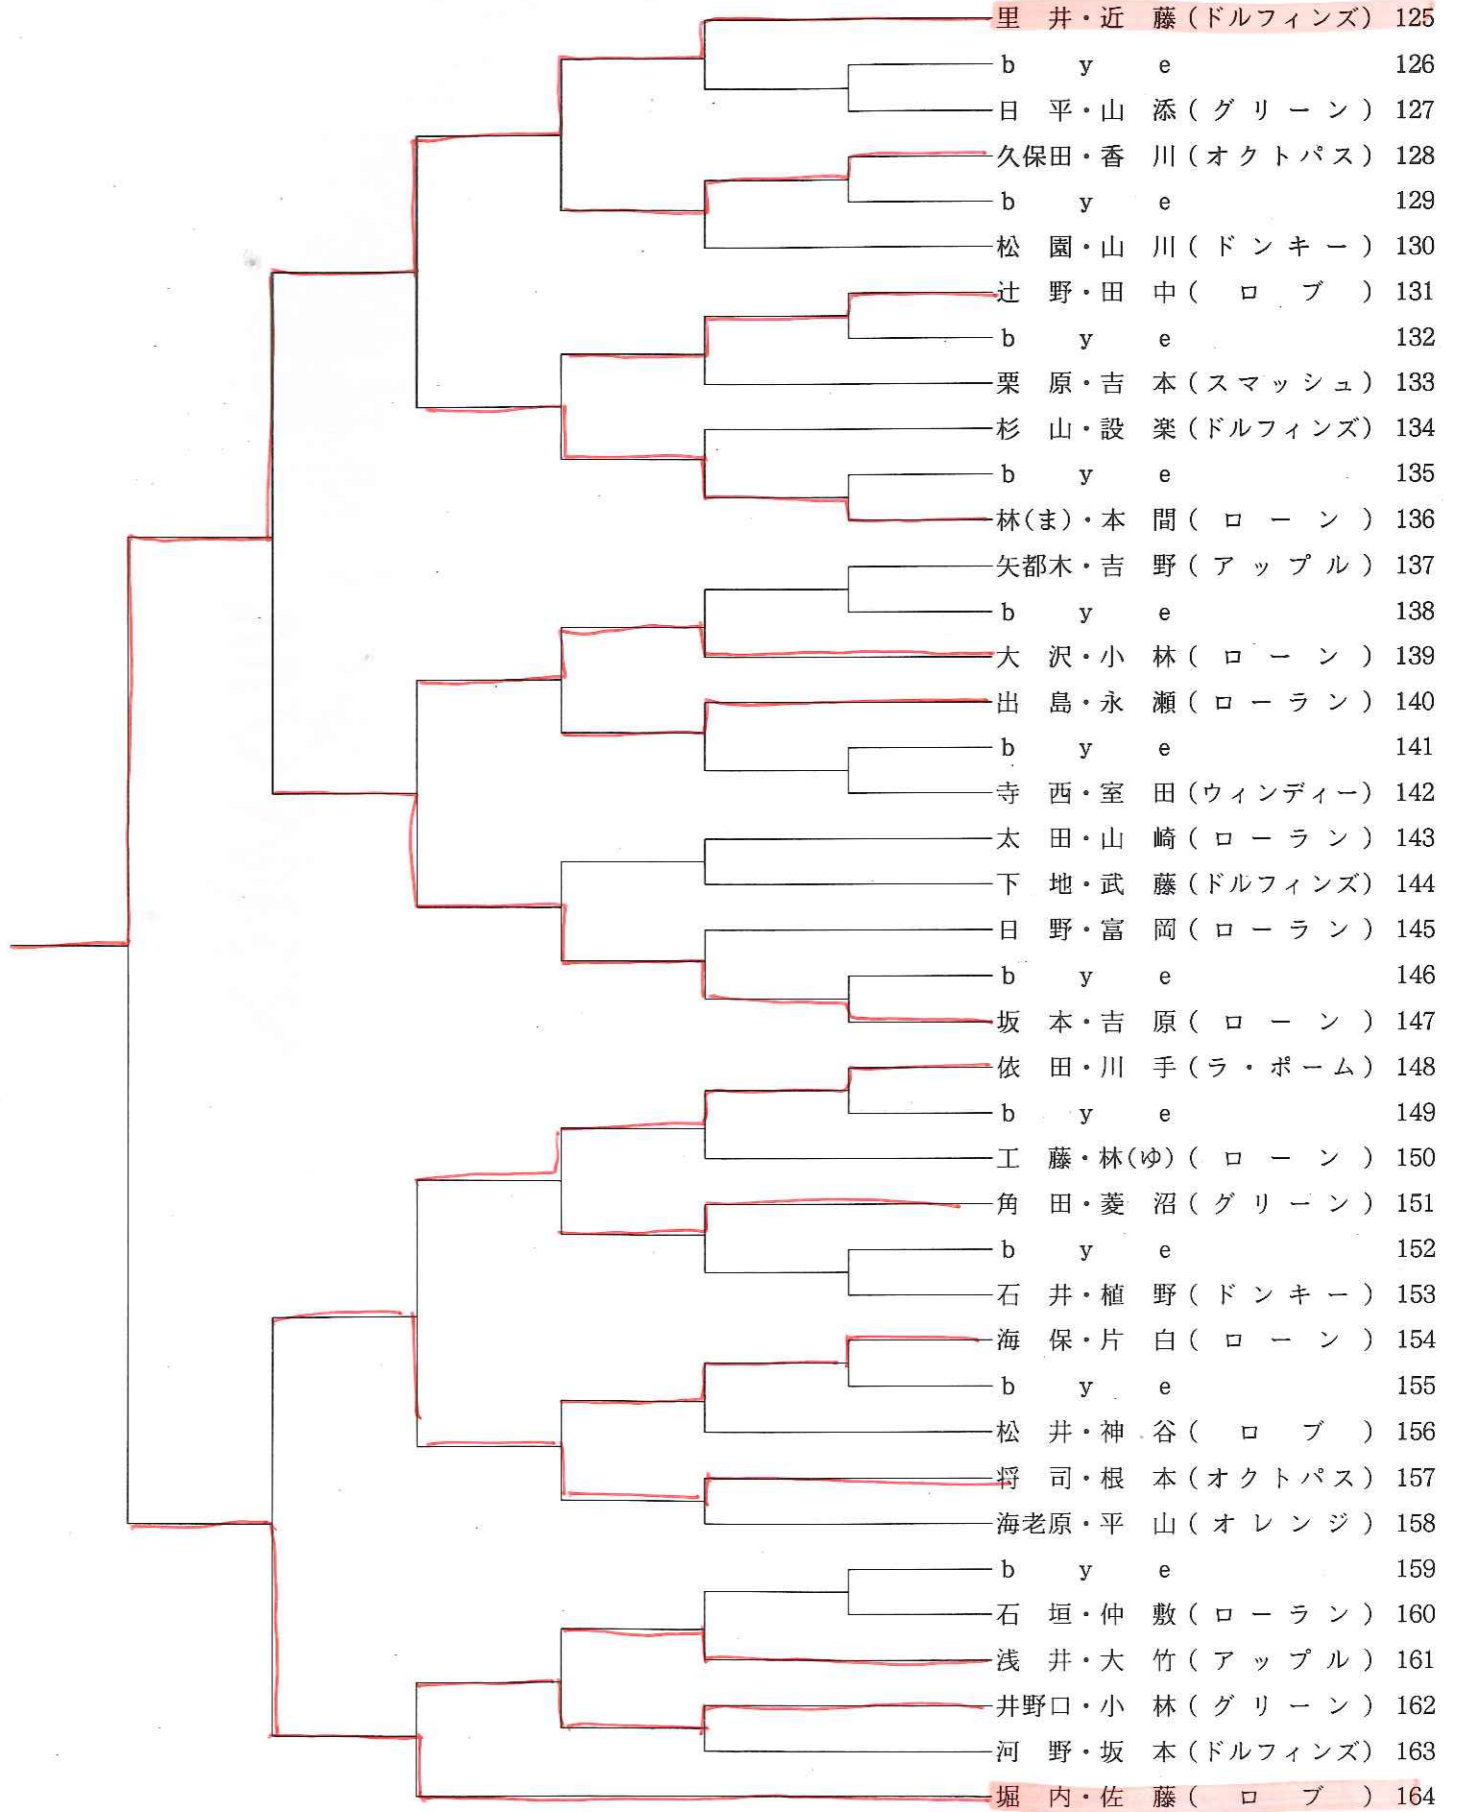

女子ダブルス4

準々決勝 5回戦 4回戦 3回戦 2回戦 1回戦