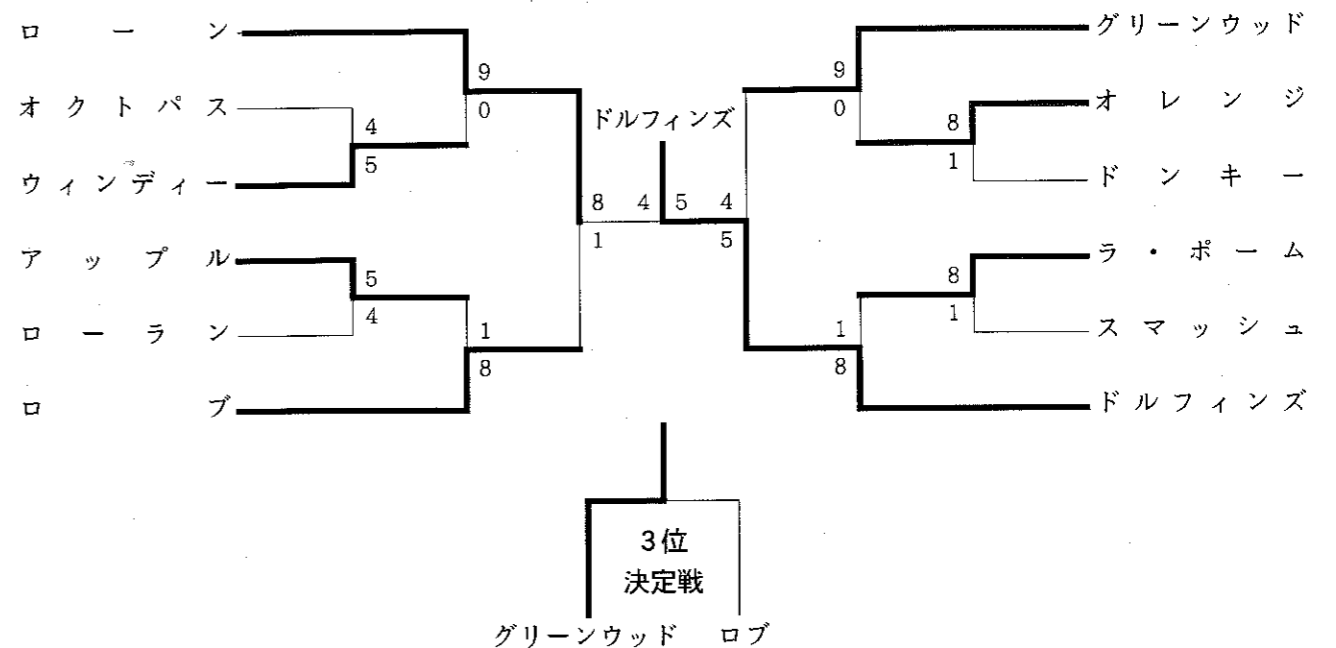

合宿用ボールセール実施中!

有名ブランド '97新作アパレル 続々入荷中!!

Tシャツ・ウォームアップ・ポロシャツ
プリント加工・ネームししゅう等々
いろいろな加工相談に乗ります!

今年こそチームオーダー!

サークル活動をやっている、ふと、寂しさを感じることはないですか?それは、『愛』と『勇気』と『友情』が足りない証拠です。そんな時チームウェアはいかがでしょう。仲間との距離をグッと近づけてくれること請け合いです。かゆいところに手が届く、それが庭球工房です。

本体価格

Tシャツ
1枚¥500円より
ポロシャツ
1枚¥2500円より
トレーナー
1枚¥2800円より
サテンジャンパー
1枚¥9800円より

持ち込みウェアへの加工もOK

スピード納期に自信有り!とにかくTELを!

TENNIS GOODS&ORIGINAL WEAR 東京都新宿区新宿4-3-22

安藤ビル2F
庭球工房 03-3341-6586

JR新宿南口 三軒丸 原馬
甲州街道 四谷へ
ピクトリア サンクス 庭球工房

男子団体

女子団体