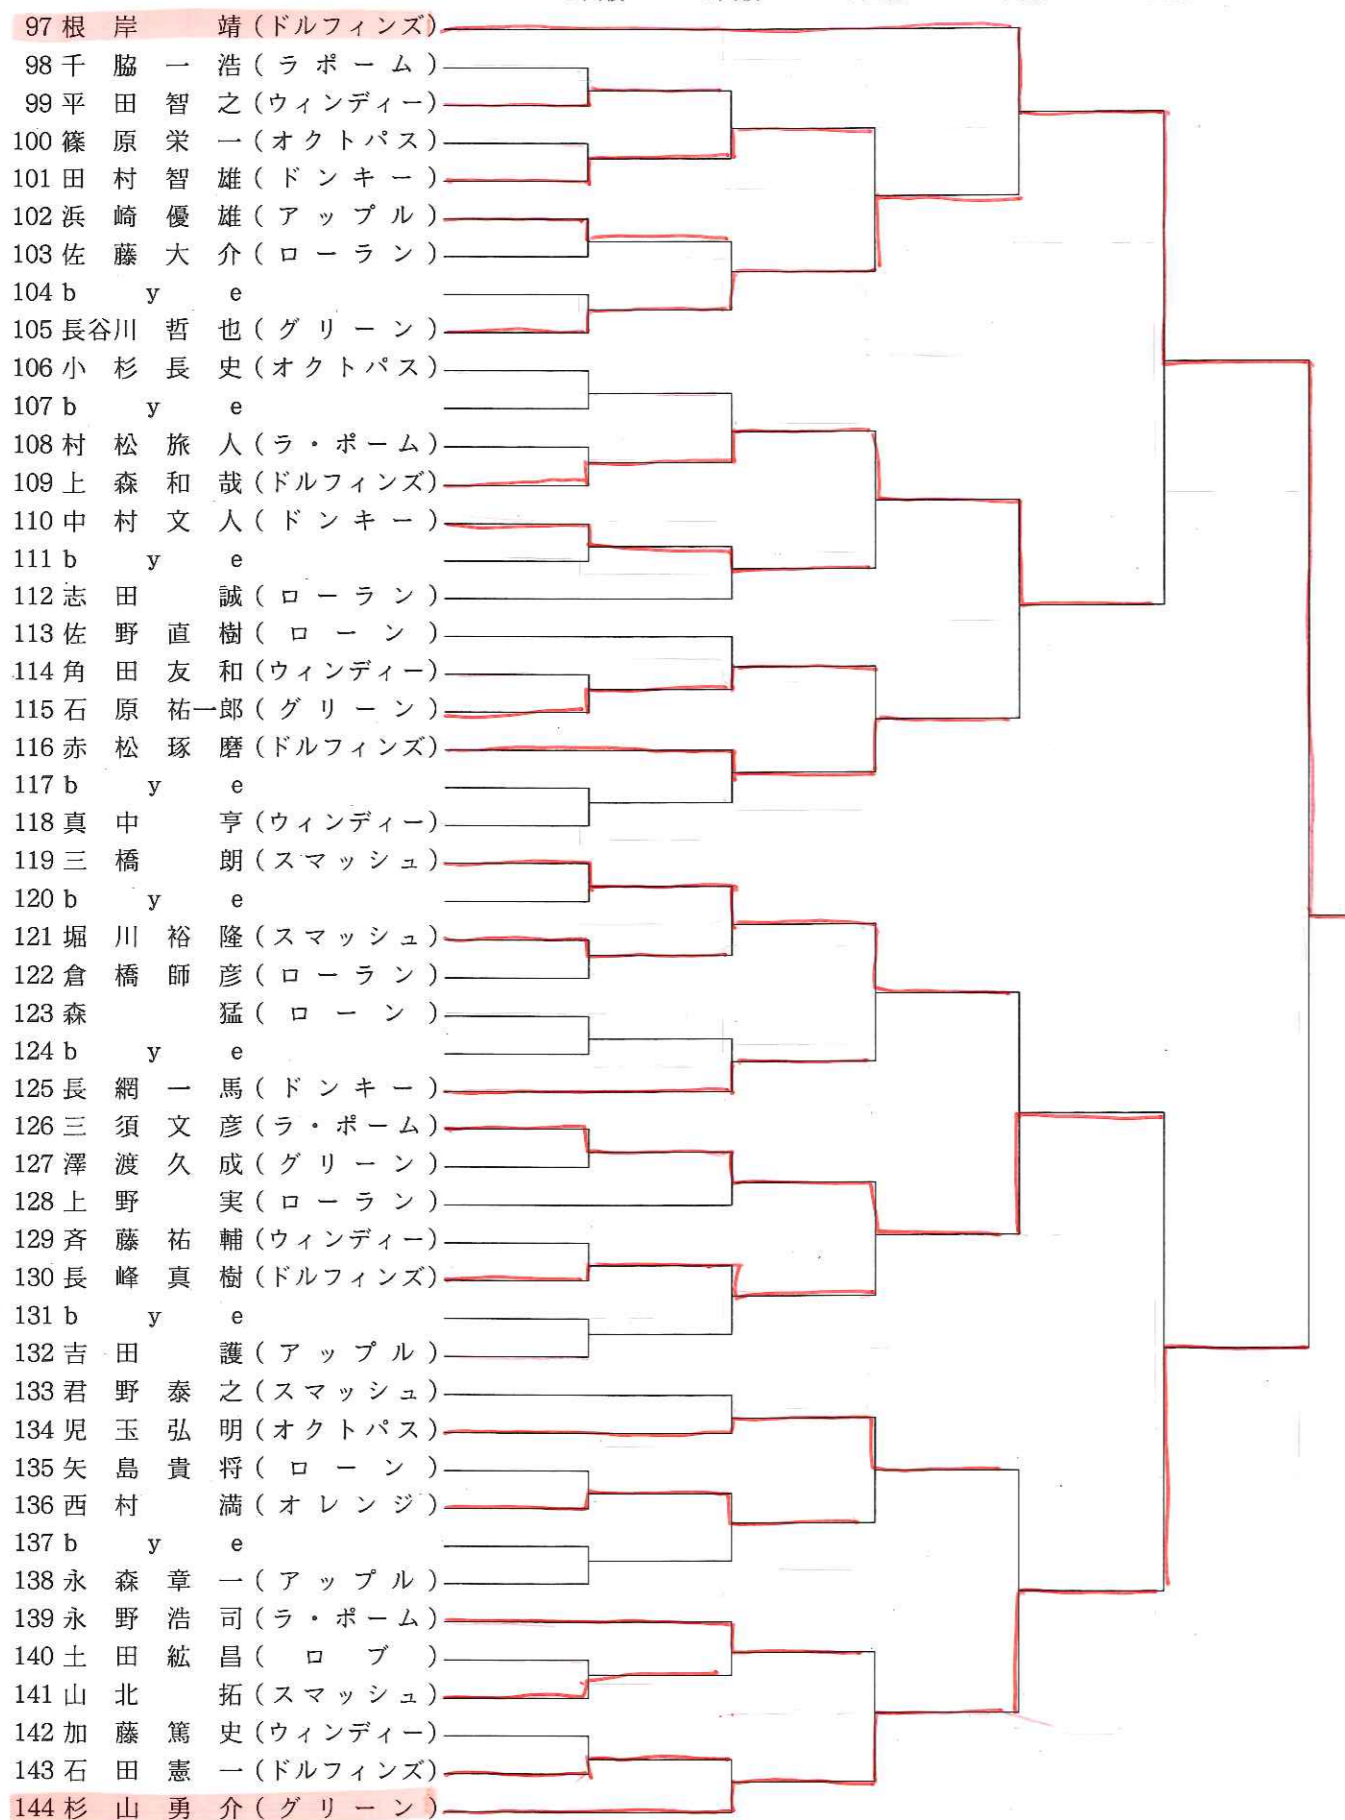

1回戦 2回戦 3回戦 4回戦 5回戦 6回戦

男子シングルス4

6回戦 5回戦 4回戦 3回戦 2回戦 1回戦

男子シングルス5

1回戦 2回戦 3回戦 4回戦 5回戦 6回戦

男子シングルス6

6回戦 5回戦 4回戦 3回戦 2回戦 1回戦

男子シングルス7