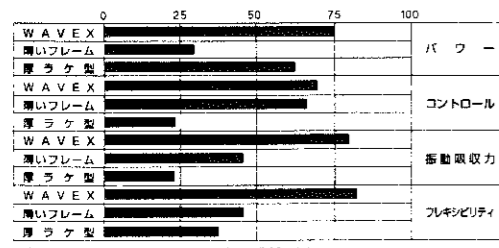

## 未来型ラケット

● 000.N.W.K. 000000

● 000006.K.000000

● 000008.B.000000

	クラシックタイプ	専ラケタイプ	WAVEシステムのラケット
長所	ボールがラケット面にのこっている時間が長いのでコントロールしやすく、しかもスピンはかけやすい	フレームが厚いのでパワーが伝わりやすいボールが打てる	フレームの形状が振動を分散させる。衝撃より曲げの力になるため、コントロール性がよく、スピンの最大回転数が増える。また、フレームの厚み、所では、専ラケ特有のパワーを生み出す
短所	パワーに欠け、ハードヒットした時の正確さに欠ける	コントロールがむずかしく、スピンのかけにくい。また、振動も伝わりやすく、けがをしやすい	品質の良いクラフトでなければ、形状をつくることのできない