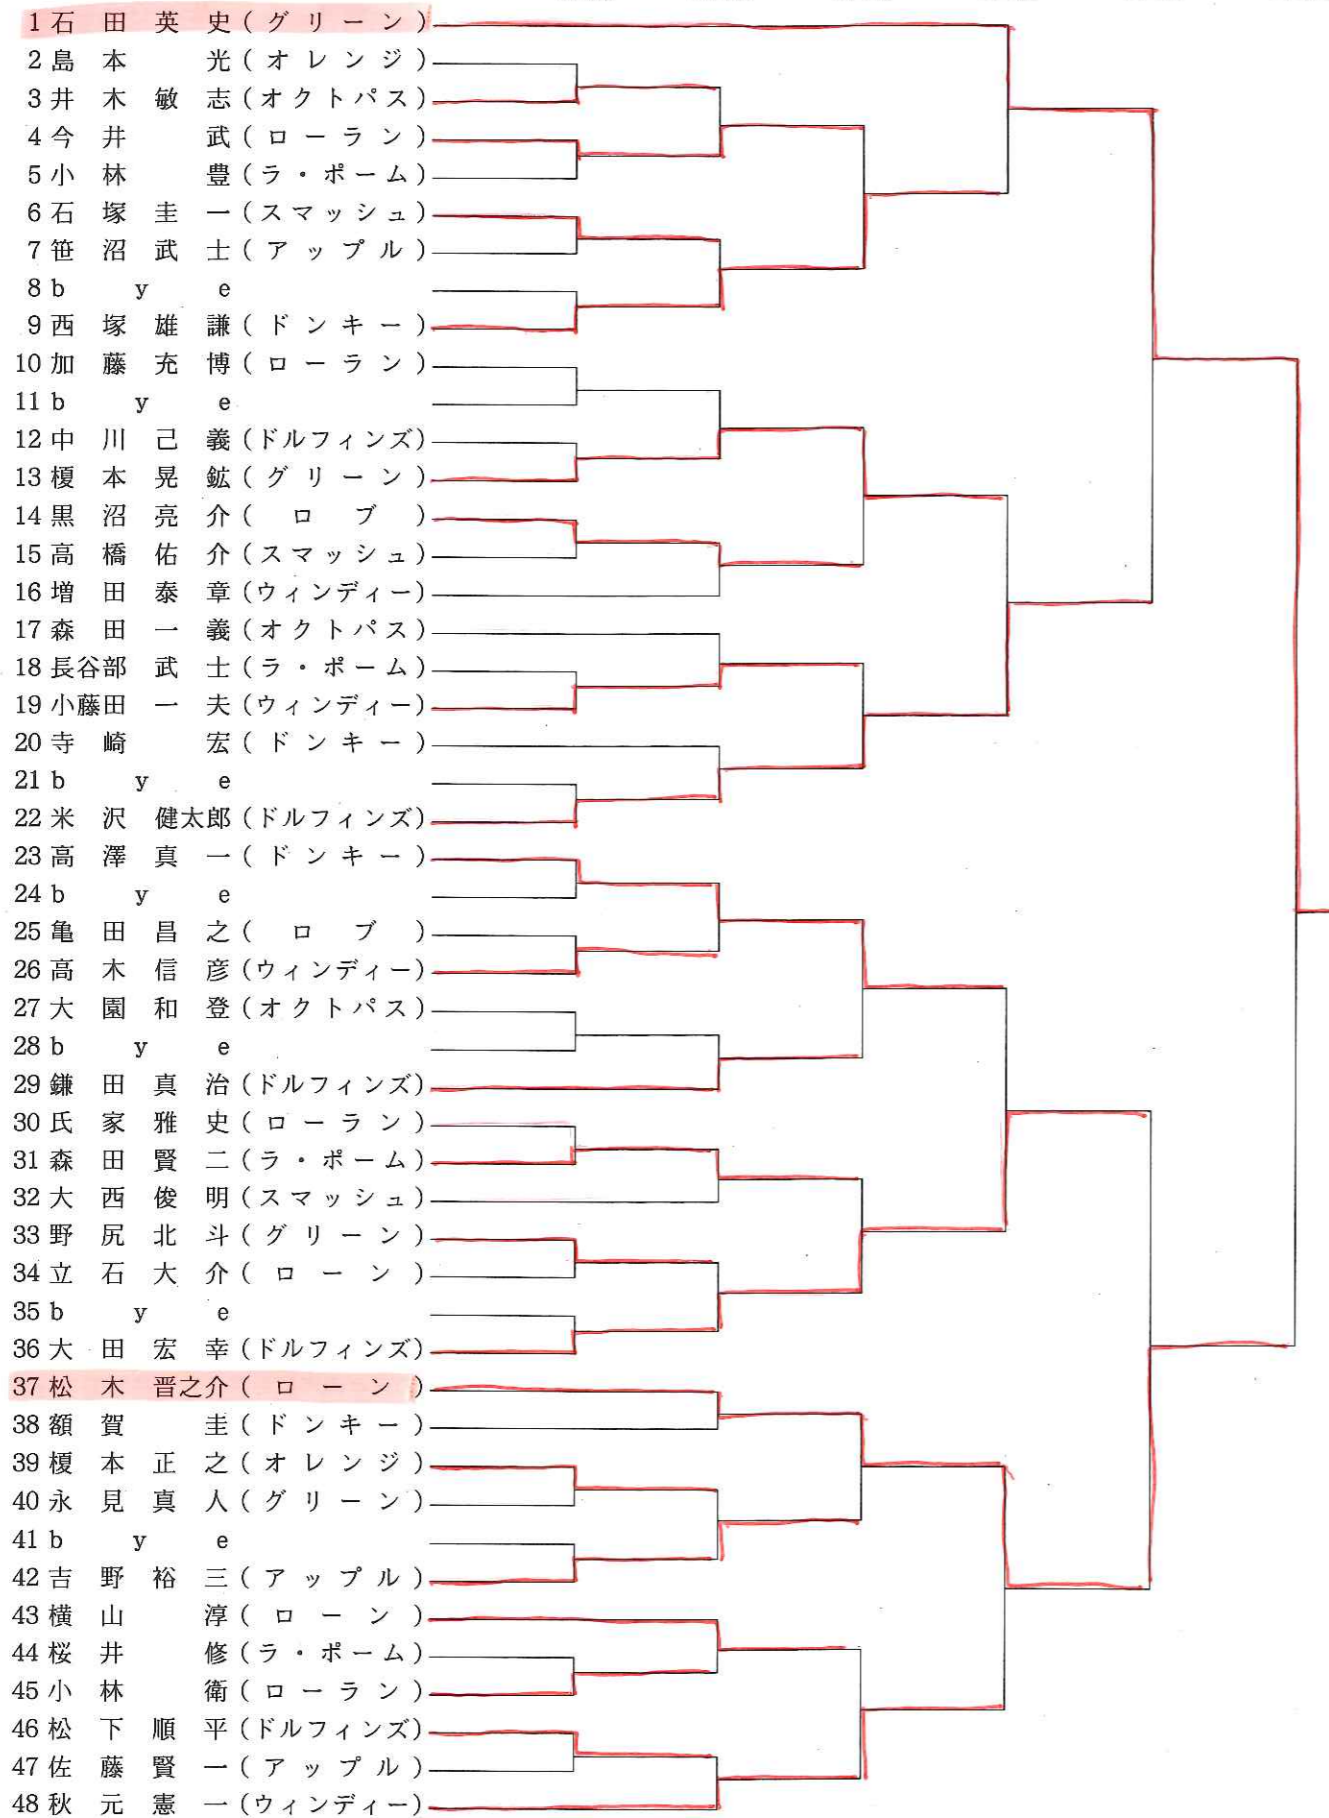

男子シングルス1

1回戦 2回戦 3回戦 4回戦 5回戦 6回戦