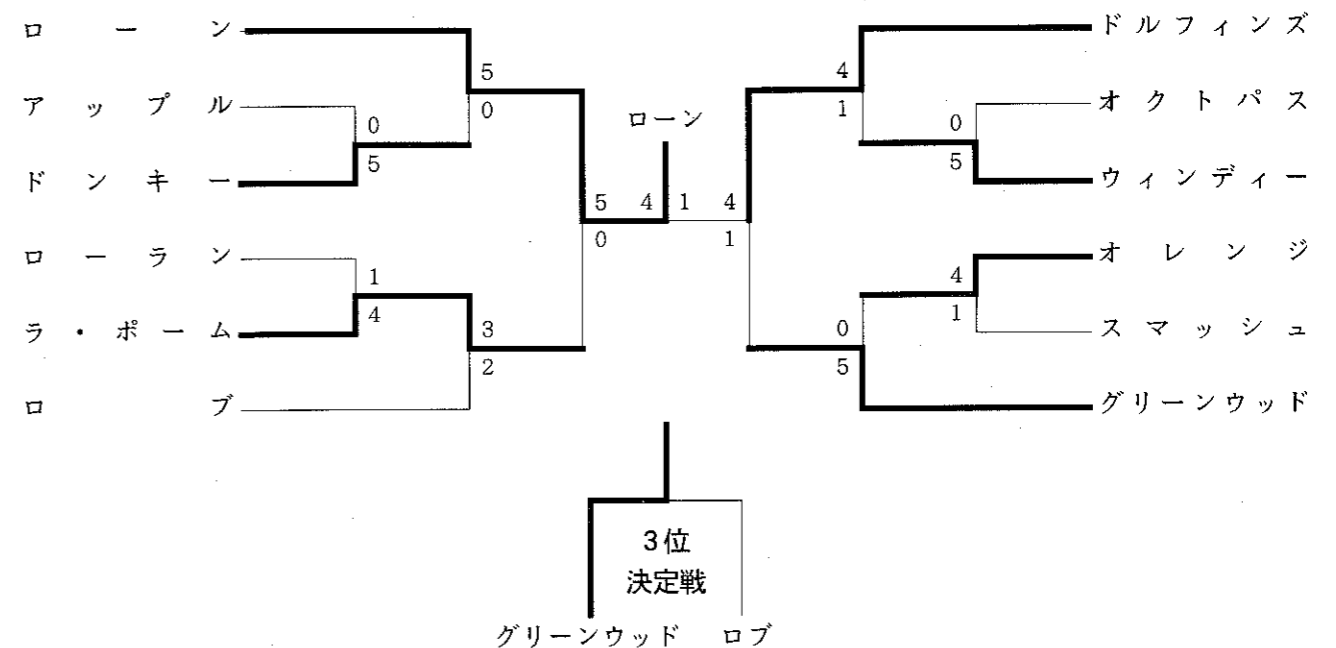

合宿用ボールセール実施中!

有名ブランド '97新作アパレル 続々入荷中!!

Tシャツ・ウォームアップ・ポロシャツ
プリント加工・ネームししゅう等々
いろいろな加工相談に乗ります!

今年こそチームオーダー!

サークル活動をやっている、ふと、寂しさを感じることはないですか?それは、『愛』と『勇気』と『友情』が足りない証拠です。そんな時チームウェアはいかがでしょう。仲間との距離をグッと近づけてくれること請け合いです。かゆいところに手が届く、それが庭球工房です。

本体価格

Tシャツ
1枚¥500円より
ポロシャツ
1枚¥2500円より
トレーナー
1枚¥2800円より
サテンジャンパー
1枚¥9800円より

持ち込みウェアへの加工もOK

スピード納期に自信有り!とにかくTELを!

TENNIS GOODS&ORIGINAL WEAR 東京都新宿区新宿4-3-22

安藤ビル2F
庭球工房 03-3341-6586

JR新宿南口 三軒丸 原馬
甲州街道 四谷へ
ピクトリア サンクス 庭球工房

男子団体

女子団体