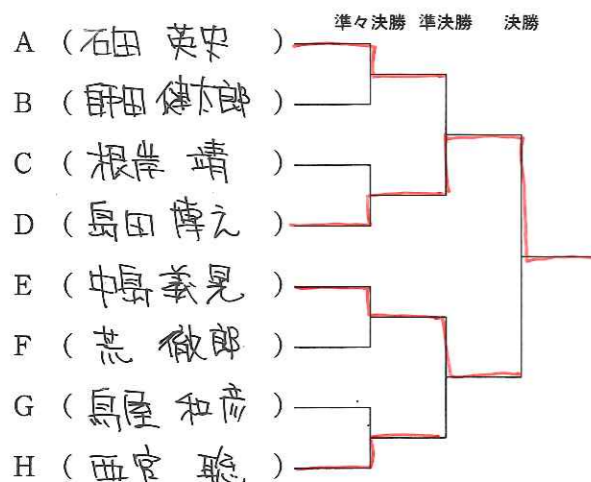

ご挨拶

独協オープンも今回をもって第21回を迎えることとなりました。今年も昨年以上のエントリー数となり、この大会が益々盛んになっていくのは大変喜ばしいことです。名実共に学内の一大イベントとなった独協オープンですが、これは同好会スポーツの繁栄による所が大きいと思われまます。

競技としての要素にレジャーとしての要素が溶け込んだ同好会スポーツは、現在の大学文化の象徴だともいえます。

独協オープンがそんな新しい文化の担い手である我々学生にとって、その力を存分に発揮できる場となり、良き学生時代の思い出となればと連盟委員一同願っております。

第21期独協大学硬式庭球愛好会連盟委員長 江口 崇

暑さの残る中、独協オープン・テニス・トーナメントは第21回を迎えることとなりました。毎年エントリー数が増えることにより、大会も活気づいてきています。その中で個々の選手がマナーを守り、サークル同志の交流が深まることを期待しております。

なお、本大会は秋に開催されます大学対抗トーナメントの選手選抜を兼ねて行う予定でいます。

最後に、本大会の開催にあたり多大なご援助ご協力をいただきました方々に心より御礼申し上げます。

個人戦大会委員長 藤本 陽一郎

大会の記録

男子シングルス