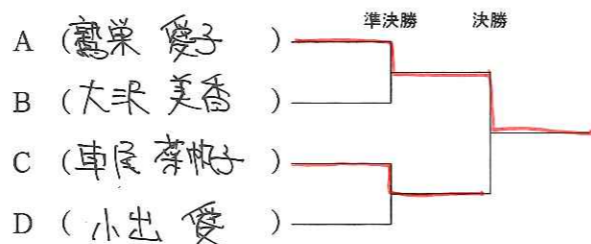

ご挨拶

独協オープンも今回をもって第21回を迎えることとなりました。今年も昨年以上のエントリー数となり、この大会が益々盛んになっていくのは大変喜ばしいことです。名実共に学内の一大イベントとなった独協オープンですが、これは同好会スポーツの繁栄による所が大きいと思われまます。

競技としての要素にレジャーとしての要素が溶け込んだ同好会スポーツは、現在の大学文化の象徴だともいえます。

独協オープンがそんな新しい文化の担い手である我々学生にとって、その力を存分に発揮できる場となり、良き学生時代の思い出となればと連盟委員一同願っております。

第21期独協大学硬式庭球愛好会連盟委員長 江口 崇

暑さの残る中、独協オープン・テニス・トーナメントは第21回を迎えることとなりました。毎年エントリー数が増えることにより、大会も活気づいてきています。その中で個々の選手がマナーを守り、サークル同志の交流が深まることを期待しております。

なお、本大会は秋に開催されます大学対抗トーナメントの選手選抜を兼ねて行う予定でいます。

最後に、本大会の開催にあたり多大なご援助ご協力をいただきました方々に心より御礼申し上げます。

個人戦大会委員長 藤本 陽一郎

大会の記録

男子シングルス

女子シングルス

男子ダブルス

女子ダブルス

大会役員

■大会委員長 藤本 陽一郎 (ローラン)

■大会副委員長 河野 洋平 (ラ・ポーム)

■レフェリー 中島 義晃 (グリーン)

■大会役員

江口 崇 (ローン)	師田 健太郎 (ローン)
三橋 諒 (グリーン)	神谷 一郎 (ドルフィンズ)
川村 敦史 (ドルフィンズ)	吉沢 毅彦 (ローラン)
北山 雄三 (ラ・ポーム)	山北 拓 (スマッシュ)
加藤 正明 (スマッシュ)	田平 英成 (ウィンディー)
谷田 友和 (ウィンディー)	稲川 幸伸 (オクトパス)
小杉 長史 (オクトパス)	小川 友和 (アップル)
藤崎 憲博 (アップル)	西塚 雄謙 (ドンキー)
中村 文人 (ドンキー)	坂下 祐樹 (オレンジ)
渡辺 崇靖 (オレンジ)	井戸 浩 (ロブ)
黒沼 亮介 (ロブ)	

シード順位

男子シングルス

1. 石田 英史 (グリーン)
2. 西宮 聡 (ローン)
3. 中島 義晃 (グリーン)
4. 島田 博之 (ドルフィンズ)
5. 根岸 靖 (ドルフィンズ)
6. 荒 徹郎 (オレンジ)
7. 鳥屋 和彦 (ドルフィンズ)
8. 山中 義之 (オレンジ)

女子シングルス

1. 鷺巣 愛子 (ローン)
2. 里井 瑠衣子 (ドルフィンズ)
3. 小宮山 純子 (ロブ)
4. 針谷 美里 (ドルフィンズ)
5. 渡辺 上絵 (ラポーム)
6. 車尾 菜帆子 (グリーン)
7. 佐藤 悦子 (ロブ)
8. 和田 敦子 (グリーン)

男子ダブルス

1. 菅谷・島田 (ドルフィンズ)
2. 石田・石井 (グリーン)
3. 根岸・西宮 (ドルフィンズ・ローン)
4. 江口・師田 (ローン)

女子ダブルス

1. 鷺巣・吉川 (ローン)
2. 堀内・佐藤 (ローン)
3. 桑原・鶴谷 (グリーン)
4. 和田・山室 (グリーン)