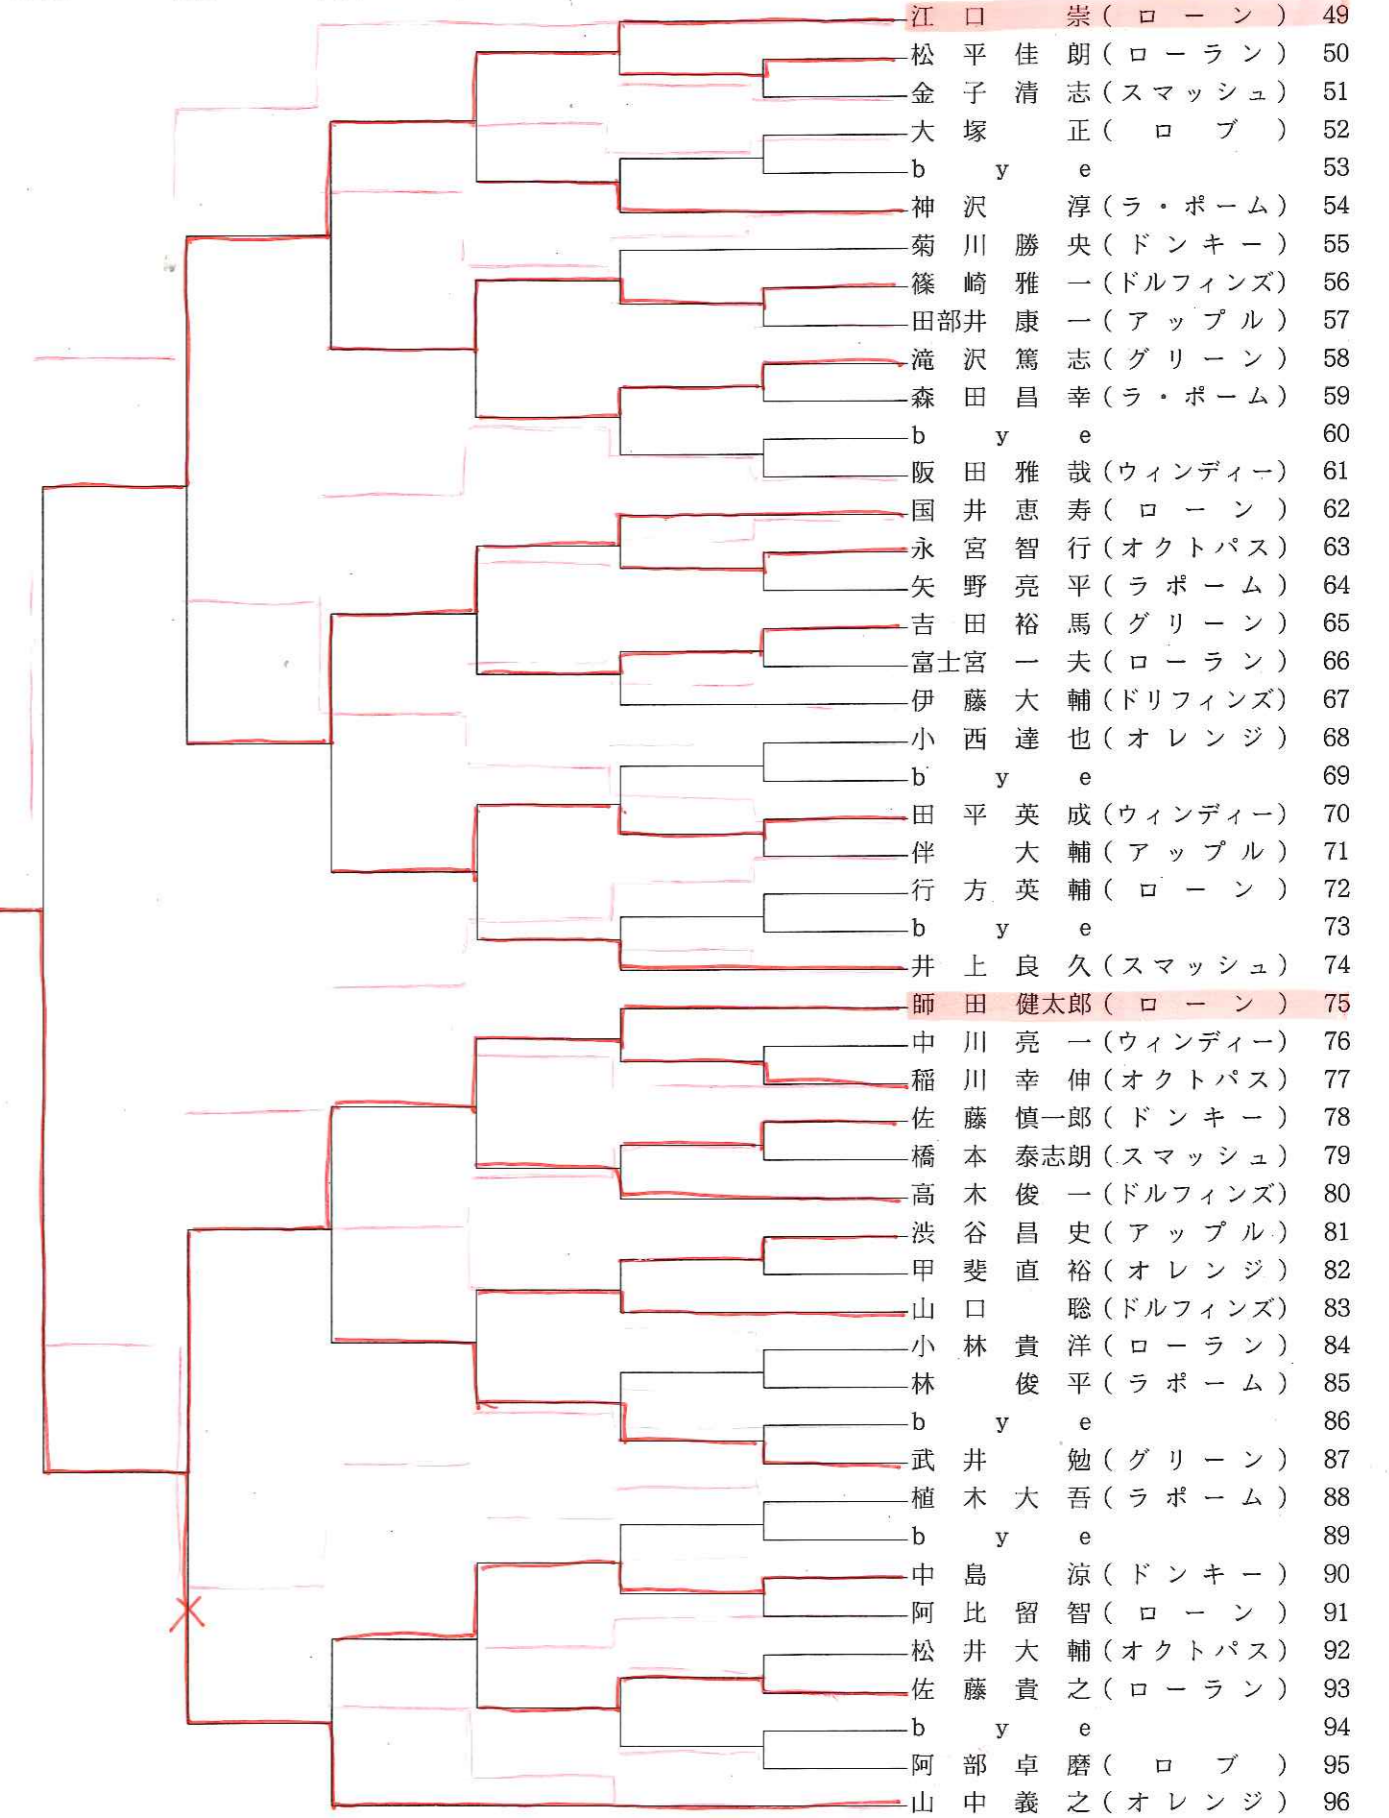

男子シングルス2

6回戦 5回戦 4回戦 3回戦 2回戦 1回戦