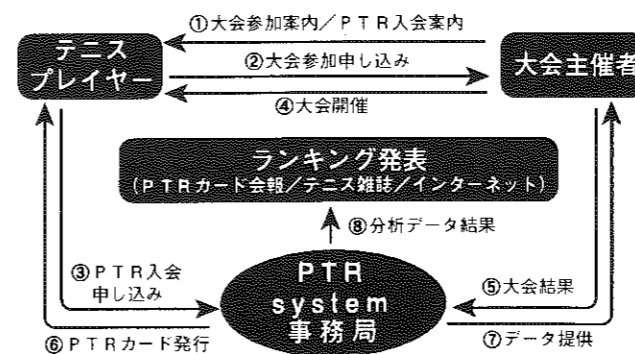

入会金及び初年度の会費は無料

2年目からの年会費は1700円(十消費税)です。

★ 学生会員への特典は盛り沢山!

連盟、団体などへの大会協賛、大会ドローの無料作成、勧誘チラシの無料印刷、サークル会費の自動引き落としサービス、プロ派遣、大会コート手配、ホームページの無料掲載、などなど...驚きのサポート

★ E-Mailアドレスをもれなくプレゼント

今、話題のインターネットのメールアドレスを無料で差し上げます。どう活用するかは会員の皆様の自由!世界推定7,000万人のE-Mailユーザーとコンタクトしてもよし、*“ボーストネットワーク会員専用情報”を見てもよし、あなたのテニスライフを今まで以上に充実させましょう。

*テニスコート、トーナメント、通販、スポーツショップ、割引、コーチ情報など、テニスだけでなくスポーツに関するあらゆる情報にアクセスできます。