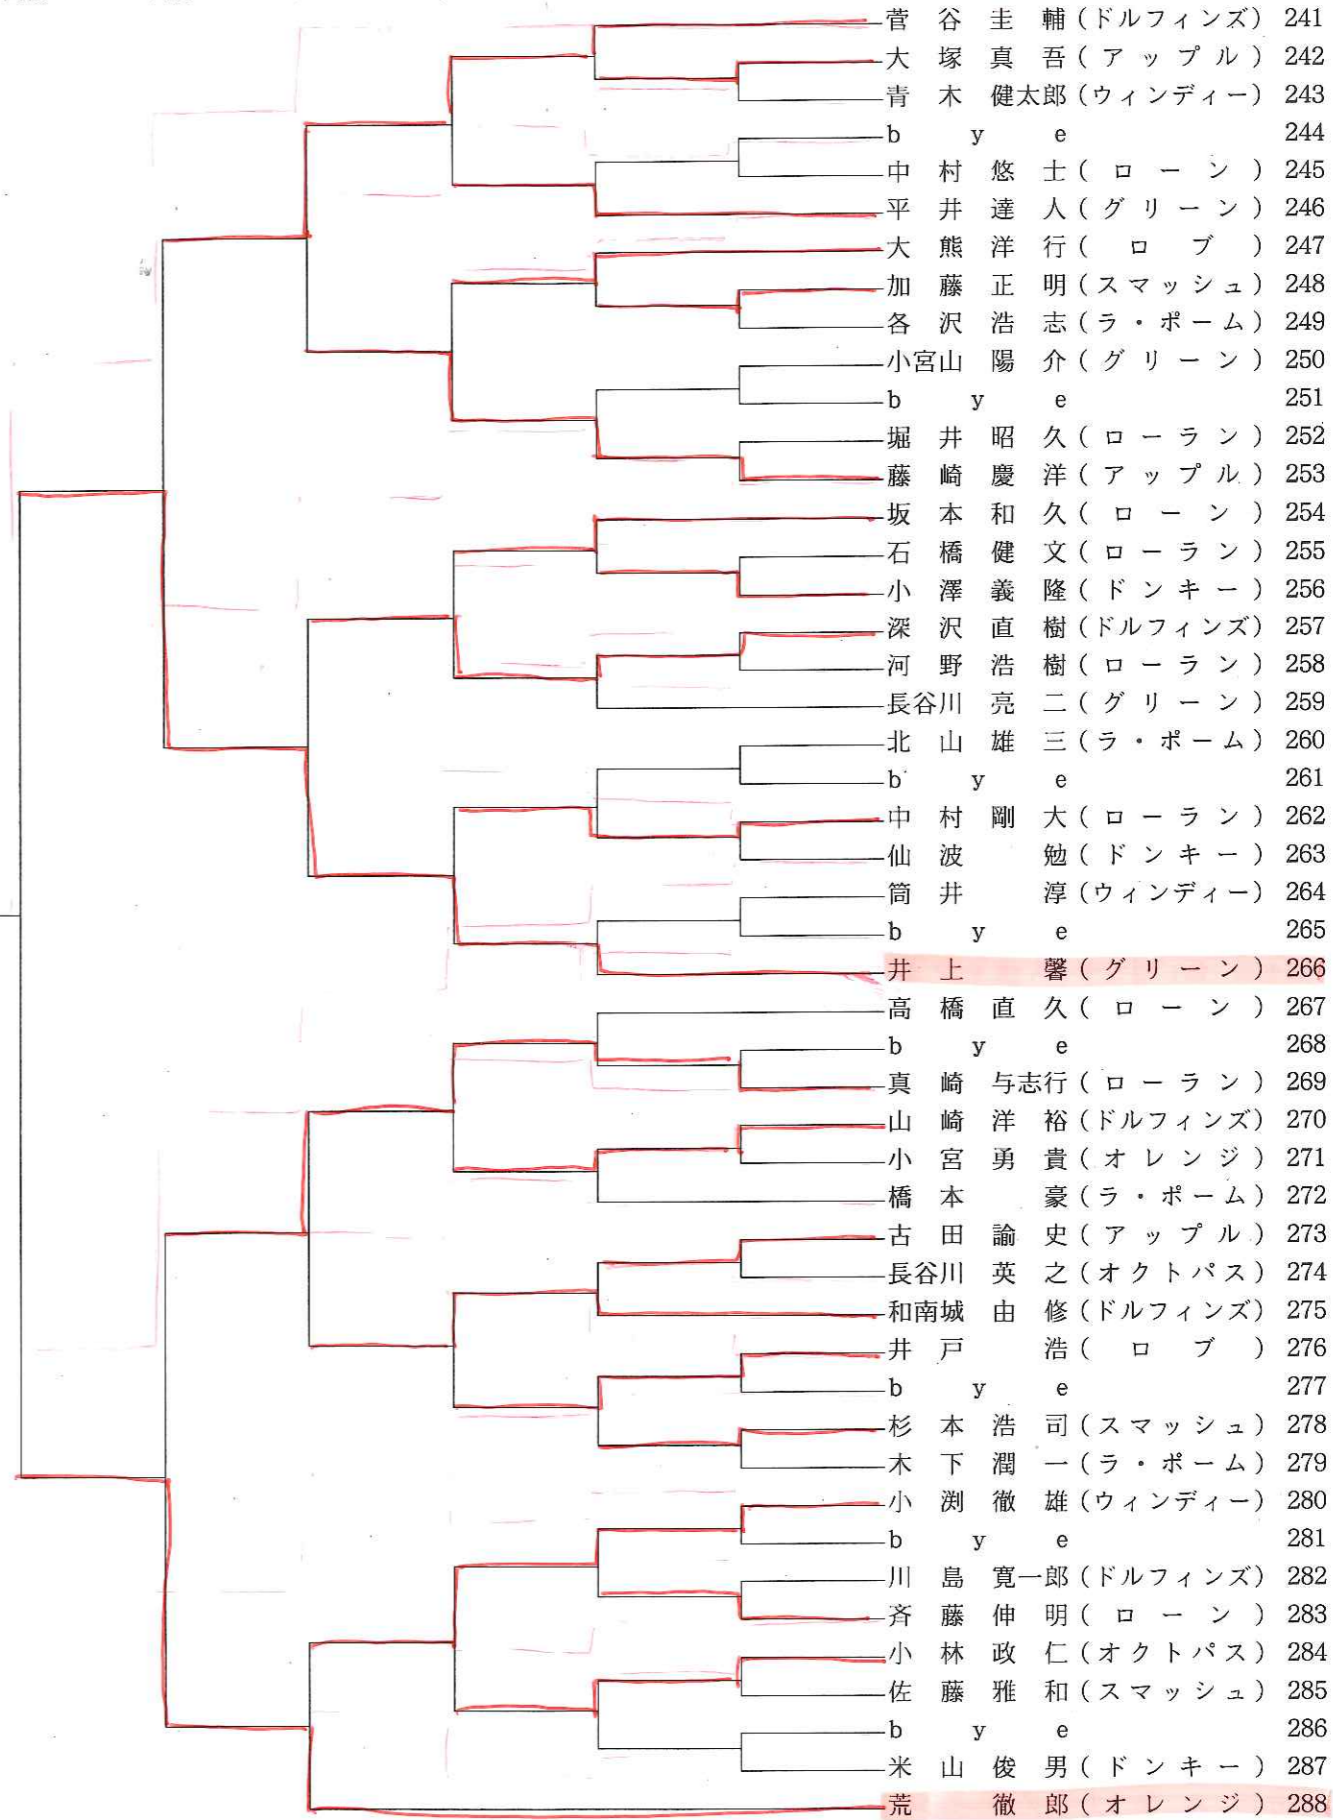

1回戦 2回戦 3回戦 4回戦 5回戦 6回戦

男子シングルス4

6回戦 5回戦 4回戦 3回戦 2回戦 1回戦

男子シングルス5

1回戦 2回戦 3回戦 4回戦 5回戦 6回戦

男子シングルス6

6回戦 5回戦 4回戦 3回戦 2回戦 1回戦

男子シングルス7