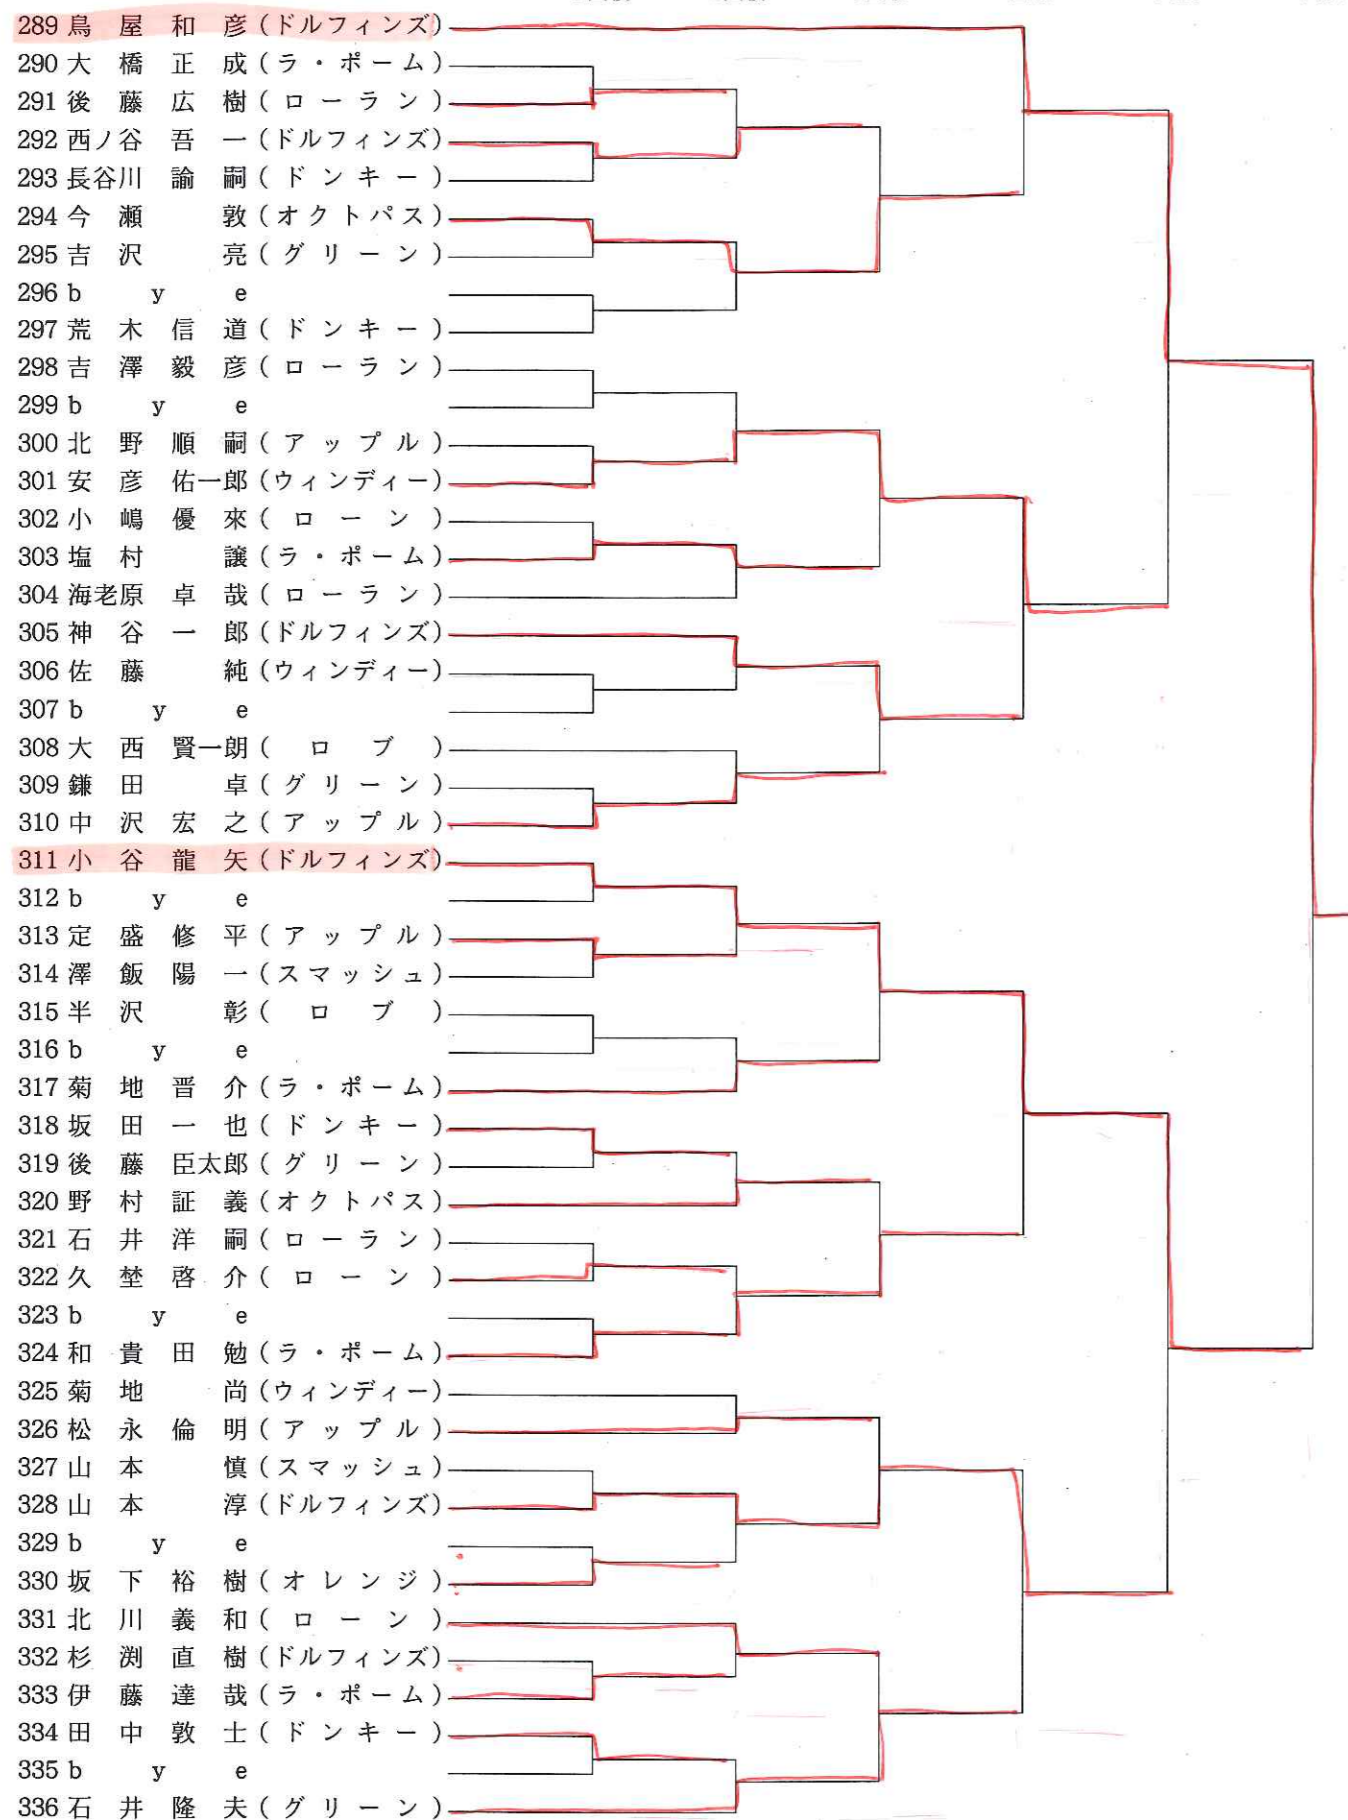

男子シングルス7

1回戦 2回戦 3回戦 4回戦 5回戦 6回戦