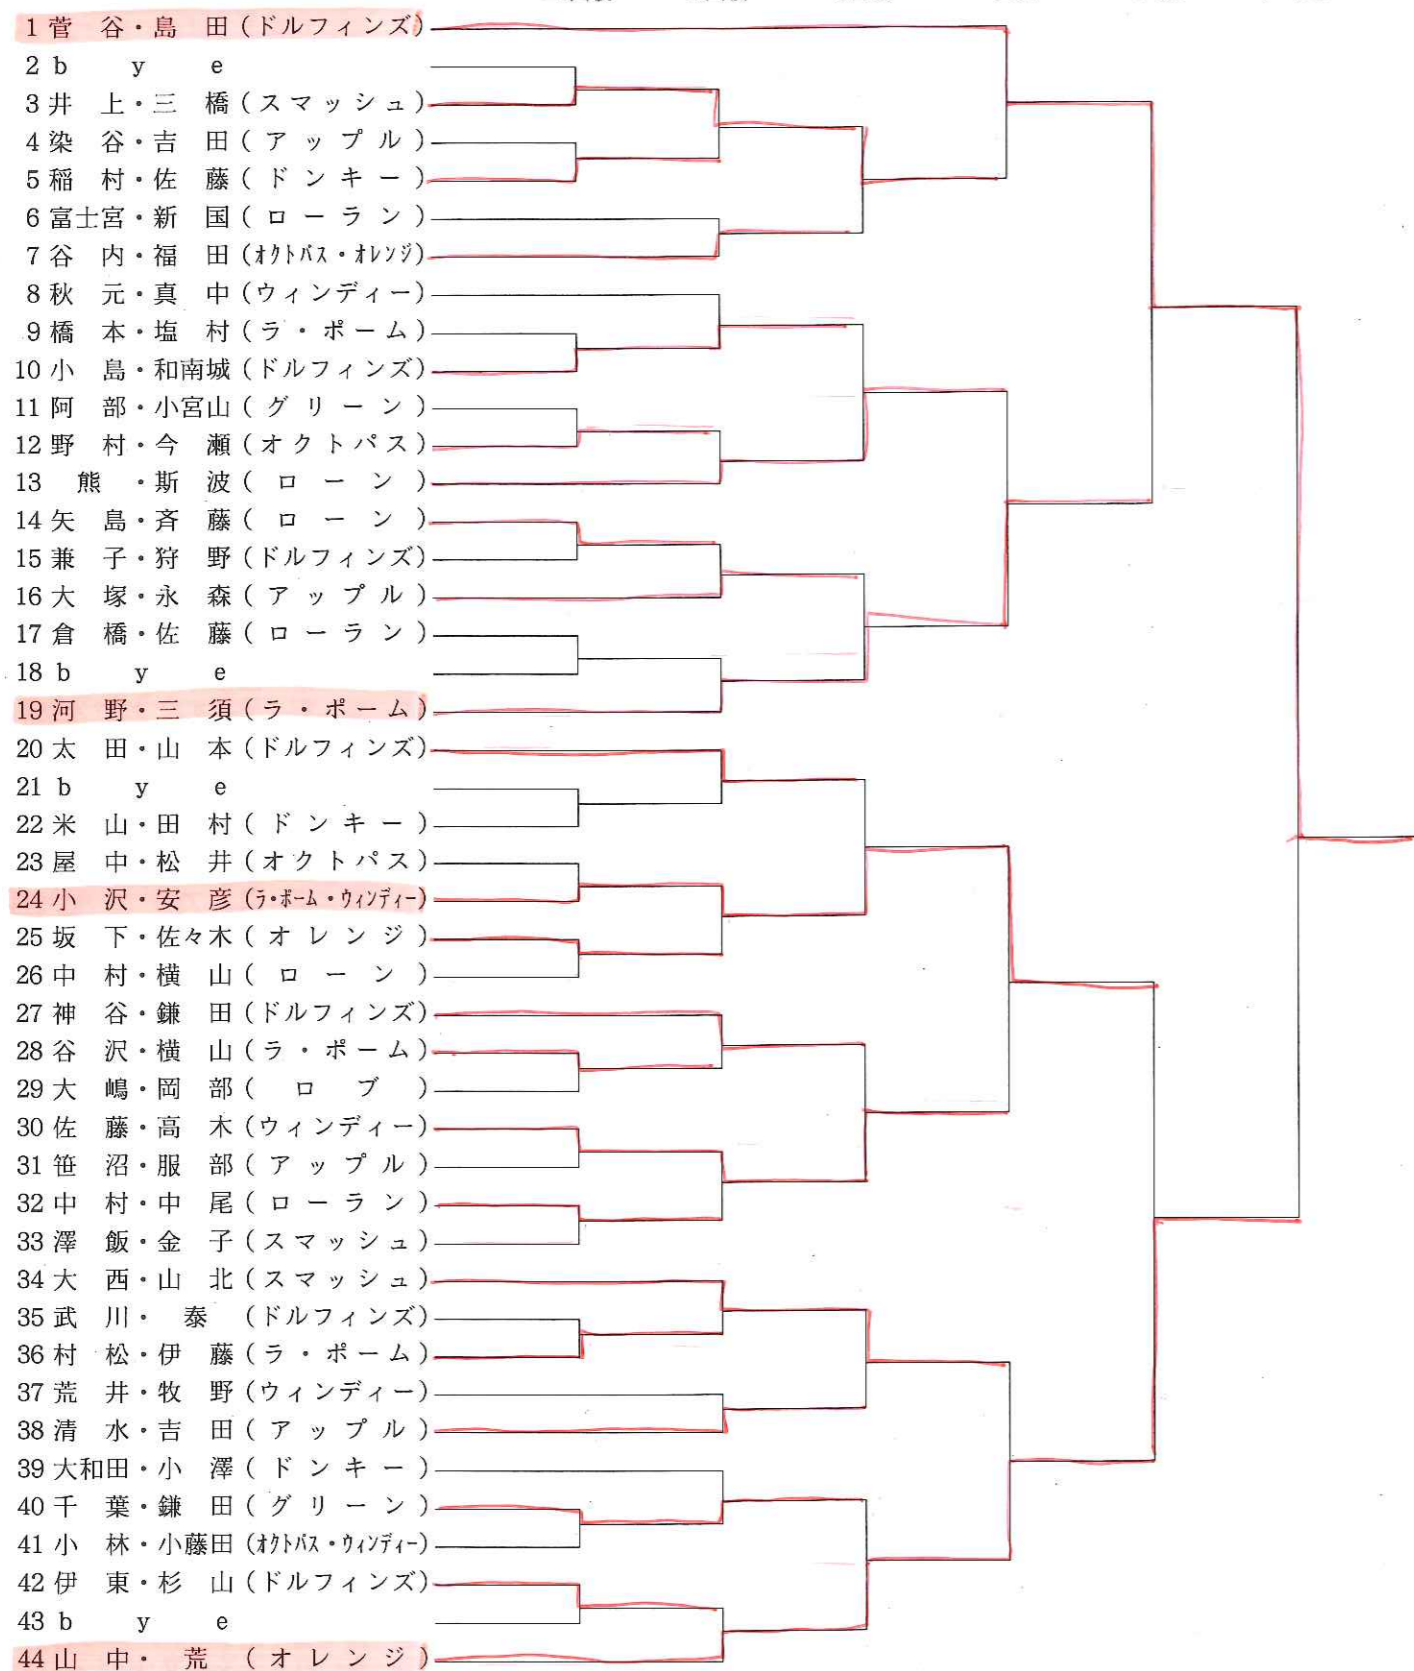

男子ダブルス1

1回戦 2回戦 3回戦 4回戦 5回戦 準々決勝