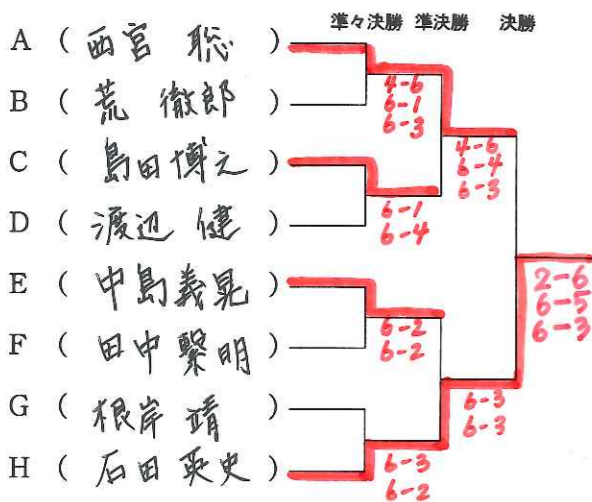

ご挨拶

独協オープンも今回をもって第20回を迎えることとなりました。今年も昨年以上のエントリー数となり、この大会が益々盛んになっていくのは大変喜ばしいことです。名実共に学内の一大イベントとなった独協オープンですが、これは同好会スポーツの繁栄による所が大きいと思われます。

競技としての要素にレジャーとしての要素が溶け込んだ同好会スポーツは、現在の大学文化の象徴だともいえます。

独協オープンがそんな新しい文化の担い手である我々学生にとって、その力を存分に発揮できる場となり、良き学生時代の思い出となればと連盟委員一同願っております。

第20期独協大学硬式庭球愛好会連盟委員長 西宮 聡

暑さの残る中、独協オープン・テニス・トーナメントは第20回を迎えることとなりました。

毎年エントリー数が増えることにより、大会も活気づいてきています。その中で個々の選手がマナーを守り、サークル同志の交流が深まることを期待しております。

なお、本大会は秋に開催されます大学対抗トーナメントの選手選抜を兼ねて行う予定でいます。

最後に、本大会の開催にあたり多大なご援助ご協力をいただきました方々に心より御礼申し上げます。

個人戦大会委員長 井田 智雄

大会の記録

男子シングルス