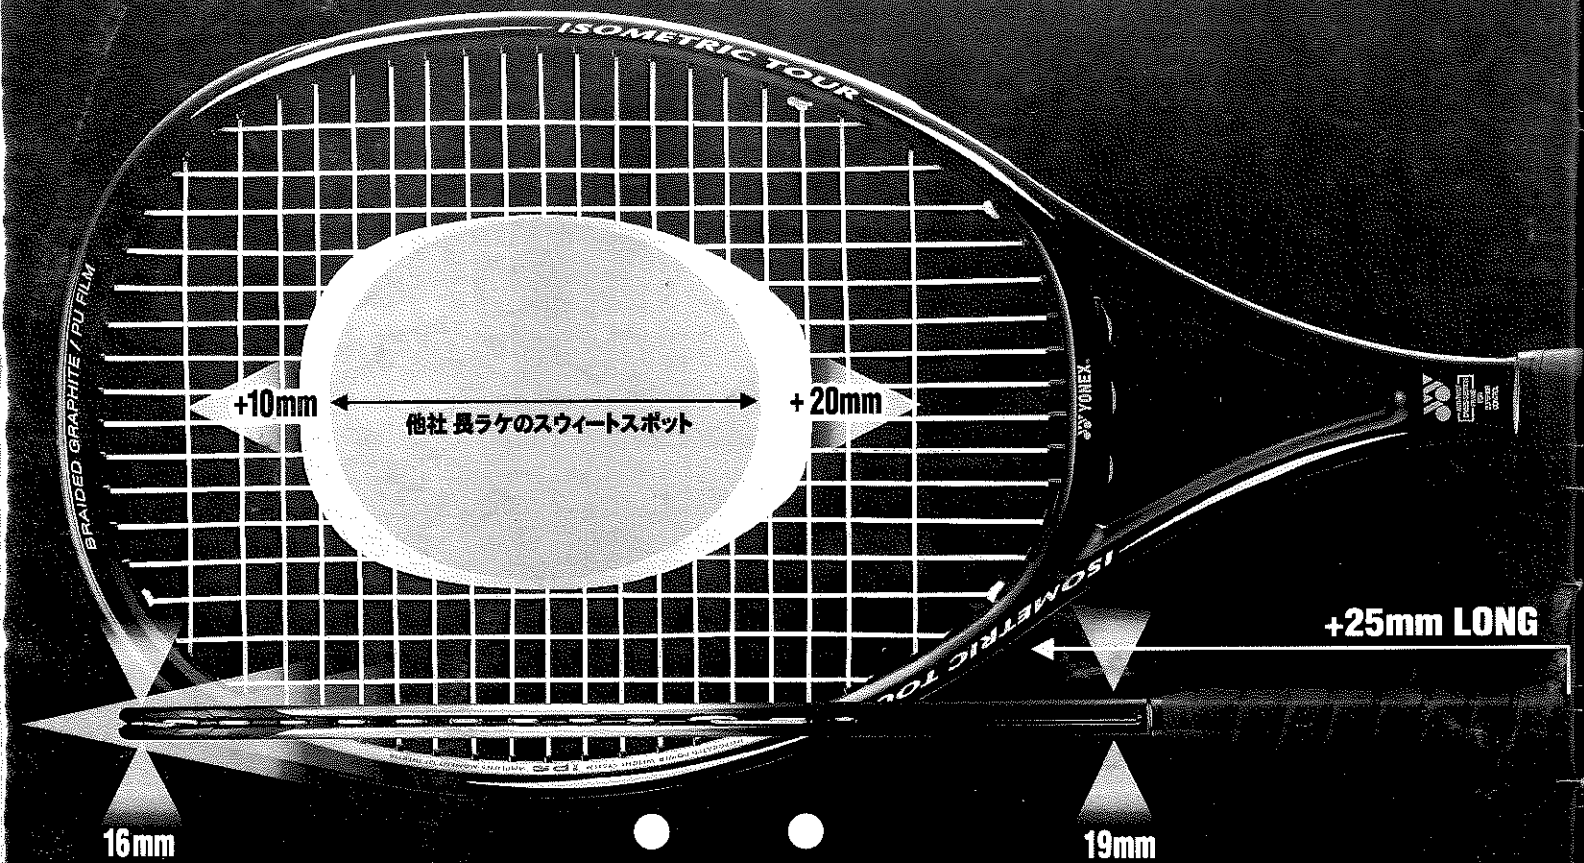

# 長い+薄い。 ここに差が出る。

**10%** サーブスピードアップ。  
長尺・スリムが生む、このパワー。

もっと速いサーブが打ちたいというのは、プレーヤーなら誰もが望むこと。このアイソメトリックツアーは、従来よりも全長が25mm長いので、高く遠い打点でボールを捉えられます。そして、長尺に加え、スリムなテーパーフレームですから、一般的長ラケに比べ、サーブスピードが10%アップしています。

**7%** スピン性能向上。  
スイングスピードを高めた、  
16mmフレーム。