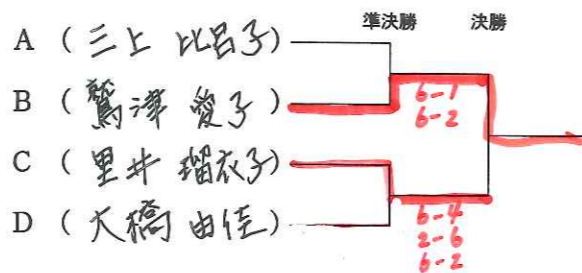

ご挨拶

独協オープンも今回をもって第20回を迎えることとなりました。今年も昨年以上のエントリー数となり、この大会が益々盛んになっていくのは大変喜ばしいことです。名実共に学内の一大イベントとなった独協オープンですが、これは同好会スポーツの繁栄による所が大きいと思われます。

競技としての要素にレジャーとしての要素が溶け込んだ同好会スポーツは、現在の大学文化の象徴だともいえます。

独協オープンがそんな新しい文化の担い手である我々学生にとって、その力を存分に発揮できる場となり、良き学生時代の思い出となればと連盟委員一同願っております。

第20期独協大学硬式庭球愛好会連盟委員長 西宮 聡

暑さの残る中、独協オープン・テニス・トーナメントは第20回を迎えることとなりました。

毎年エントリー数が増えることにより、大会も活気づいてきています。その中で個々の選手がマナーを守り、サークル同志の交流が深まることを期待しております。

なお、本大会は秋に開催されます大学対抗トーナメントの選手選抜を兼ねて行う予定でいます。

最後に、本大会の開催にあたり多大なご援助ご協力をいただきました方々に心より御礼申し上げます。

個人戦大会委員長 井田 智雄

大会の記録

男子シングルス

女子シングルス

男子ダブルス

女子ダブルス

大会役員

■大会委員長 井田 智雄 (ローラン)

■大会副委員長 和喜 田 勤 (ラ・ポーム)

■レフェリー 石田 英史 (グリーン)

■大会役員

西宮 聡 (ローン)	北島 義和 (ローン)
石井 隆夫 (グリーン)	伊東 大輔 (ドルフィンズ)
小谷 龍矢 (ドルフィンズ)	斎藤 正憲 (ローラン)
松田 考紀 (ラ・ポーム)	井上 良久 (スマッシュ)
澤飯 陽一 (スマッシュ)	菅田 考 (ウィンディー)
勝 亦章 浩 (ウィンディー)	谷内 範幸 (オクトパス)
小田倉 良彰 (オクトパス)	中澤 宏之 (アップル)
永森 幸一 (アップル)	石澤 盛典 (ドンキー)
鈴木 学 (ドンキー)	山中 義之 (オレンジ)
西村 満 (オレンジ)	佐藤 貴之 (ロブ)
半沢 彰 (ロブ)	

シード順位

男子シングルス

1. 西宮 聡 (ローン)
2. 石田 英史 (グリーン)
3. 中島 義晃 (グリーン)
4. 渡辺 健 (グリーン)
5. 島田 博之 (ドルフィンズ)
6. 田中 繁明 (ドルフィンズ)
7. 根岸 靖 (ドルフィンズ)
8. 倉本 滋 (ドルフィンズ)

女子シングルス

1. 三上 比呂子 (ドルフィンズ)
2. 石鍋 幸 (ドルフィンズ)
3. 斎藤 和美 (オクトパス)
4. 大野 美紀 (ドルフィンズ)
5. 鷺 巢 愛子 (ローン)
6. 水野 奈緒 (ローン)
7. 鷺 谷 麻衣子 (ローン)
8. 仲 有貴子 (グリーン)

男子ダブルス

1. 菅谷・島田 (ドルフィンズ)
2. 小谷・米沢 (ドルフィンズ)
3. 中村・西宮 (ローン)
4. 平井・中島 (グリーン)

女子ダブルス

1. 大橋・矢野 (グリーン)
2. 三上・石鍋 (ドルフィンズ)
3. 大橋・中村 (ラ・ポーム)
4. 水野・鷺谷 (ローン)