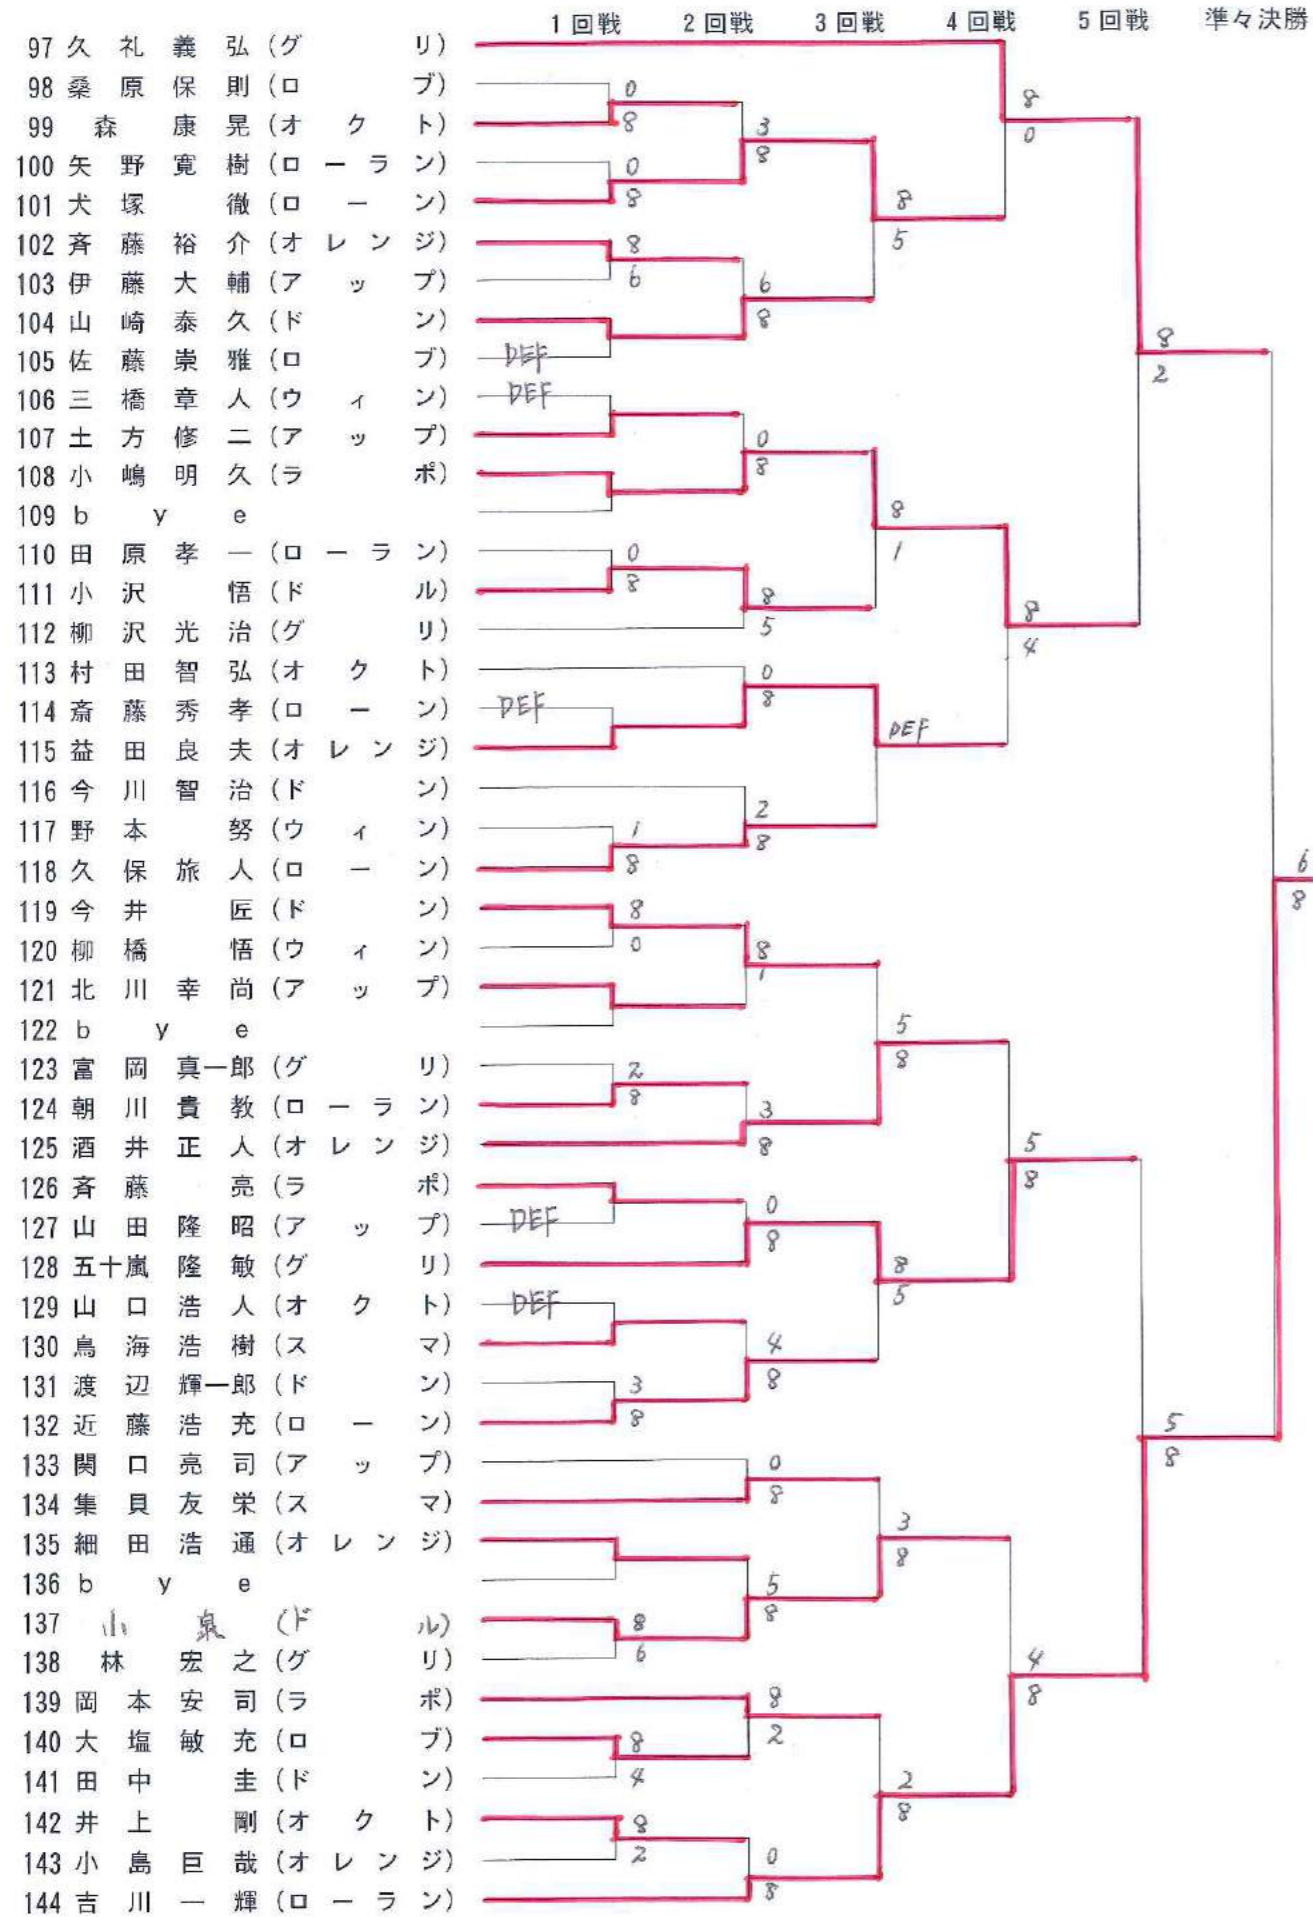

ART SPORTS

本店/TEL03(3833)8636 東京都台東区上野5-26-1
渋谷店/TEL03(3770)7887 東京都渋谷区桜丘町1-5
営業時間/AM10:30~PM8:00(日・祝日AM10:30~PM7:00)年中無休

男子シングルス1

男子シングルス2

男子シングルス3

男子シングルス4

男子シングルス5

男子シングルス6