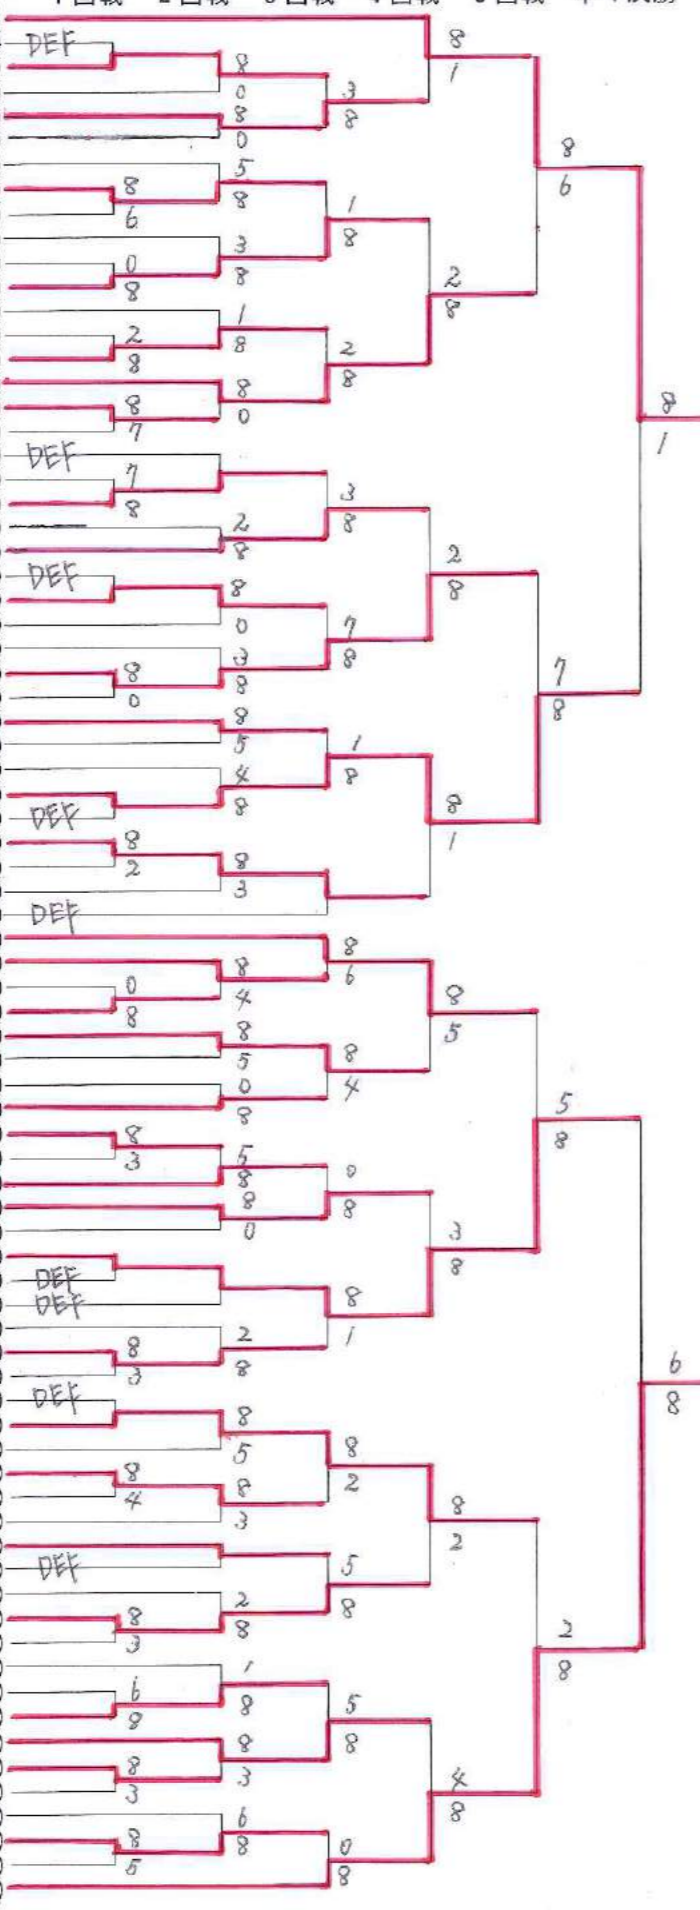

女子シングルス1

1回戦 2回戦 3回戦 4回戦 5回戦 準々決勝

- 1 安藤
- 2 林
- 3 安藤
- 4 池水
- 5 神小
- 6 平高
- 7 豊堀
- 8 竹田
- 9 河西
- 10 西木
- 11 山飯
- 12 鈴長
- 13 藤
- 14 小長
- 15 榎加
- 16 田大
- 17 上望
- 18 平栗
- 19 倉田
- 20 豊
- 21 若西
- 22 岡倉
- 23 横大
- 24 平宮
- 25 関広
- 26 山海
- 27 清藤
- 28 村守
- 29 石藤
- 30 杉島
- 31 小高
- 32 山島
- 33 金安
- 34 若後
- 35 沢山
- 36 大三
- 37 春平
- 38 吉原
- 39 藤森
- 40 島田
- 41 林口
- 42 田井
- 43 腰中
- 44 野村
- 45 嶋本
- 46 木田
- 47 近松
- 48 津澤
- 49 本曹
- 50 中越
- 51 野月
- 52 田原
- 53 田辺
- 54 森
- 55 田崎
- 56 谷井
- 57 西石
- 58 崎森
- 59 瀬口
- 60 原水
- 61 代谷
- 62 上谷
- 63 黒井
- 64 川山
- 65 本居
- 66 川橋
- 67 山口
- 68 田平
- 69 木藤
- 70 谷下
- 71 矢輪
- 72 柳日
- 73 間原

2 (6-0)
2 (6-0)