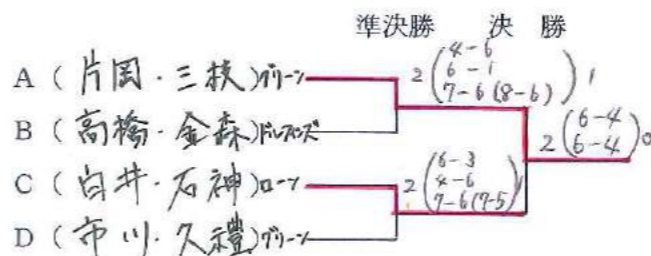

男子シングルス

男子ダブルス

女子シングルス

女子ダブルス

'92モデルウインドアップ入荷!!

BOAST FILA BRIDGESTONE prince DUNLOP adidas YAMAHA

オリジナルウインドアップ・グランドコート の作成も承ります。

メーカーよりプリントサービスなど特典あり、
お気軽にご相談下さい。(担当：渡辺・益子)

今年こそチームオーダー!

memo

庭球工房はフルオーダーシステム。素材・カラー・デザインなど、すべてを自由自在に選べます。「XOメーカーのあのデザインをサテンジャケットで作りたい」なんてリクエストにも「バッチリ」応えます。オーダーは1枚からでもOK。また、ウェア以外にもバッグや小物のプリントなども可能です。他店にできない無理な注文に応えちゃうのが庭球工房なのです。(特殊デザイン及び少量のオーダーは通常に比べ割高になる場合があります。)

オーダーの手順

1. ウェアを決めます。
  サテンジャケット、ポロ...などアイテムを決めます。
2. カラーを決めます。
  カラーチャートからお選びください。色サンプルをお持ちいただければなおgood。
3. マークデザインを決めます。
  オリジナルマーク・レイアウトを考えてください。書体は書体見本から、マークはカラーチャートからお選びください。
4. サイズ・枚数を決めます。

ウェア価格 9,800円より

イベント用Tシャツ価格 500円

ポロシャツ価格 2,500円より

TENNIS GOODS & ORIGINAL WEAR 〒160 新宿区新宿4丁目3番22号 安藤ビル2F

庭球工房

TEL. 03-3341-6586

FAX. 03-3341-5368