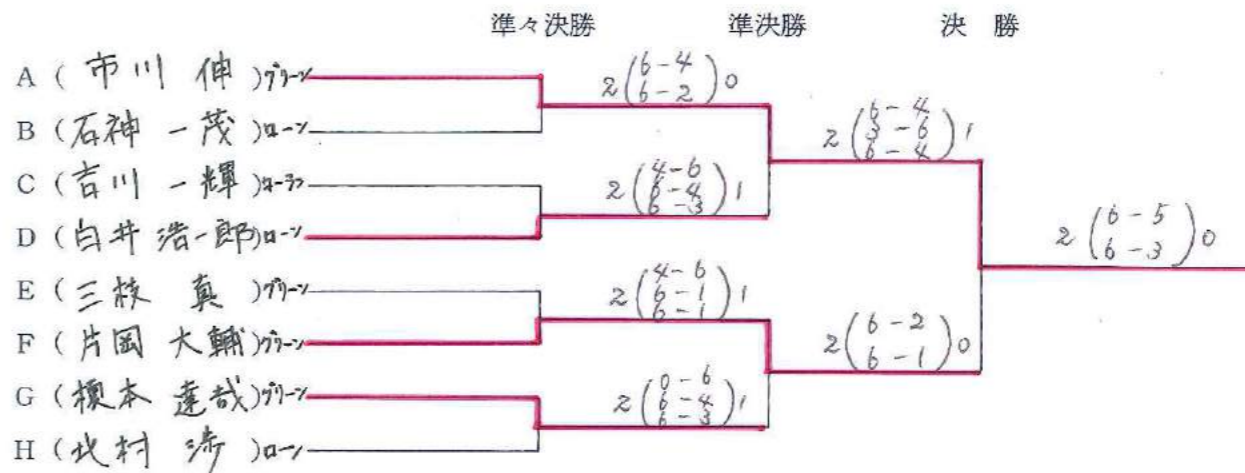

男子シングルス

男子ダブルス

女子シングルス

女子ダブルス

'92モデルウインドアップ入荷!!

BOAST FILA BRIDGESTONE prince DUNLOP adidas YAMAHA

オリジナルウインドアップ・グランドコート の作成も承ります。

メーカーよりプリントサービスなど特典あり、
お気軽にご相談下さい。(担当：渡辺・益子)

今年こそチームオーダー!

memo

庭球工房はフルオーダーシステム。素材・カラー・デザインなど、すべてを自由自在に選べます。「XOメーカーのあのデザインをサテンジャケットで作りたい」なんてリクエストにも「バッチリ」応えます。オーダーは1枚からでもOK。また、ウェア以外にもバッグや小物のプリントなども可能です。他店にできない無理な注文に応えちゃうのが庭球工房なのです。(特殊デザイン及び少量のオーダーは通常に比べ割高になる場合があります。)

オーダーの手順

1. ウェアを決めます。
  サテンジャケット、ポロ...などアイテムを決めます。
2. カラーを決めます。
  カラーチャートからお選びください。色サンプルをお持ちいただければなおgood。
3. マークデザインを決めます。
  オリジナルマーク・レイアウトを考えてください。書体は書体見本から、マークはカラーチャートからお選びください。
4. サイズ・枚数を決めます。

ウェア価格 9,800円より

イベント用Tシャツ価格 500円

ポロシャツ価格 2,500円より

TENNIS GOODS & ORIGINAL WEAR 〒160 新宿区新宿4丁目3番22号 安藤ビル2F

庭球工房

TEL. 03-3341-6586

FAX. 03-3341-5368