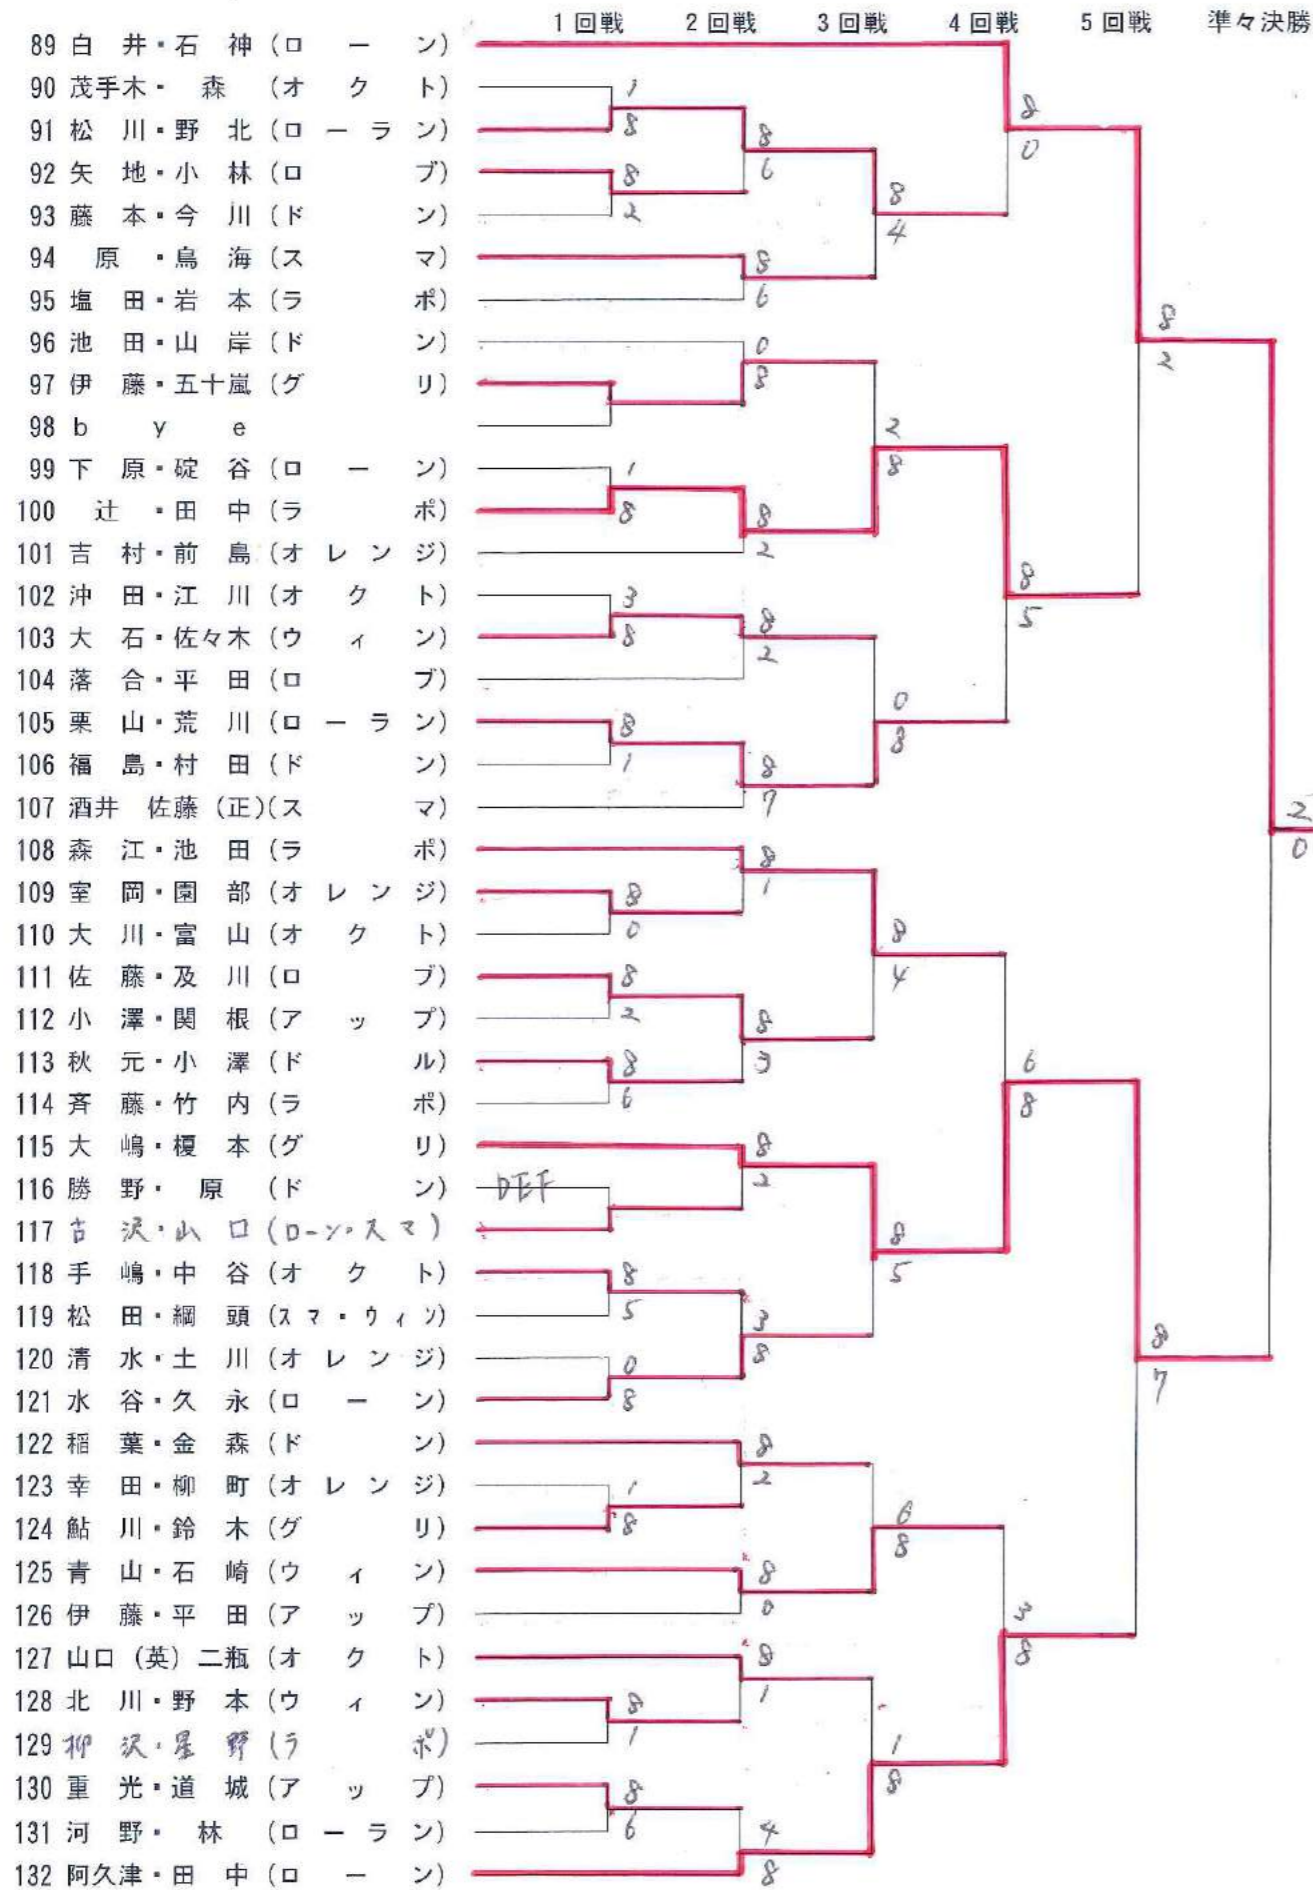

女子シングルス3

女子シングルス4

男子ダブルス1

男子ダブルス2

男子ダブルス3

男子ダブルス4

女子ダブルス1

女子ダブルス2

女子ダブルス3

女子ダブルス4

ニチレイレディース'92

[ニチレイ・インターナショナル・レディース・テニス・チャンピオンシップス'92]クラフト・ツアー

有明テニスの森公園 **有明コロシアム**

'92.9.22[TUE]▶27[SUN]

TV放送●日本テレビ(NTV)系全国ネット

9月26日(土)・27日(日) 15:30~16:55