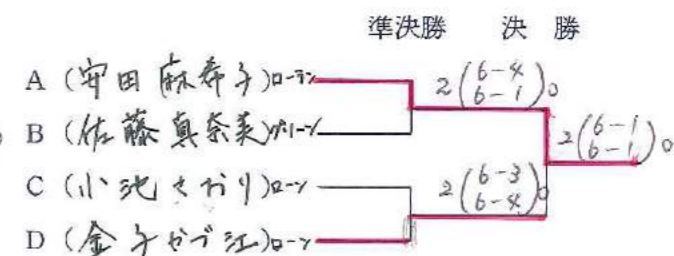

男子シングルス

男子ダブルス

女子シングルス

女子ダブルス

'92モデルウインドアップ入荷!!

BOAST FILA BRIDGESTONE prince DUNLOP adidas YAMAHA

オリジナルウインドアップ・グランドコート の作成も承ります。

メーカーよりプリントサービスなど特典あり、
お気軽にご相談下さい。(担当：渡辺・益子)

今年こそチームオーダー!

memo

庭球工房はフルオーダーシステム。素材・カラー・デザインなど、すべてを自由自在に選べます。「XOメーカーのあのデザインをサテンジャケットで作りたい」なんてリクエストにも「バッチリ」応えます。オーダーは1枚からでもOK。また、ウェア以外にもバッグや小物のプリントなども可能です。他店にできない無理な注文に応えちゃうのが庭球工房なのです。(特殊デザイン及び少量のオーダーは通常に比べ割高になる場合があります。)

オーダーの手順

1. ウェアを決めます。
  サテンジャケット、ポロ...などアイテムを決めます。
2. カラーを決めます。
  カラーチャートからお選びください。色サンプルをお持ちいただければなおgood。
3. マークデザインを決めます。
  オリジナルマーク・レイアウトを考えてください。書体は書体見本から、マークはカラーチャートからお選びください。
4. サイズ・枚数を決めます。

ウェア価格 9,800円より

イベント用Tシャツ価格 500円

ポロシャツ価格 2,500円より

TENNIS GOODS & ORIGINAL WEAR 〒160 新宿区新宿4丁目3番22号 安藤ビル2F

庭球工房

TEL. 03-3341-6586

FAX. 03-3341-5368