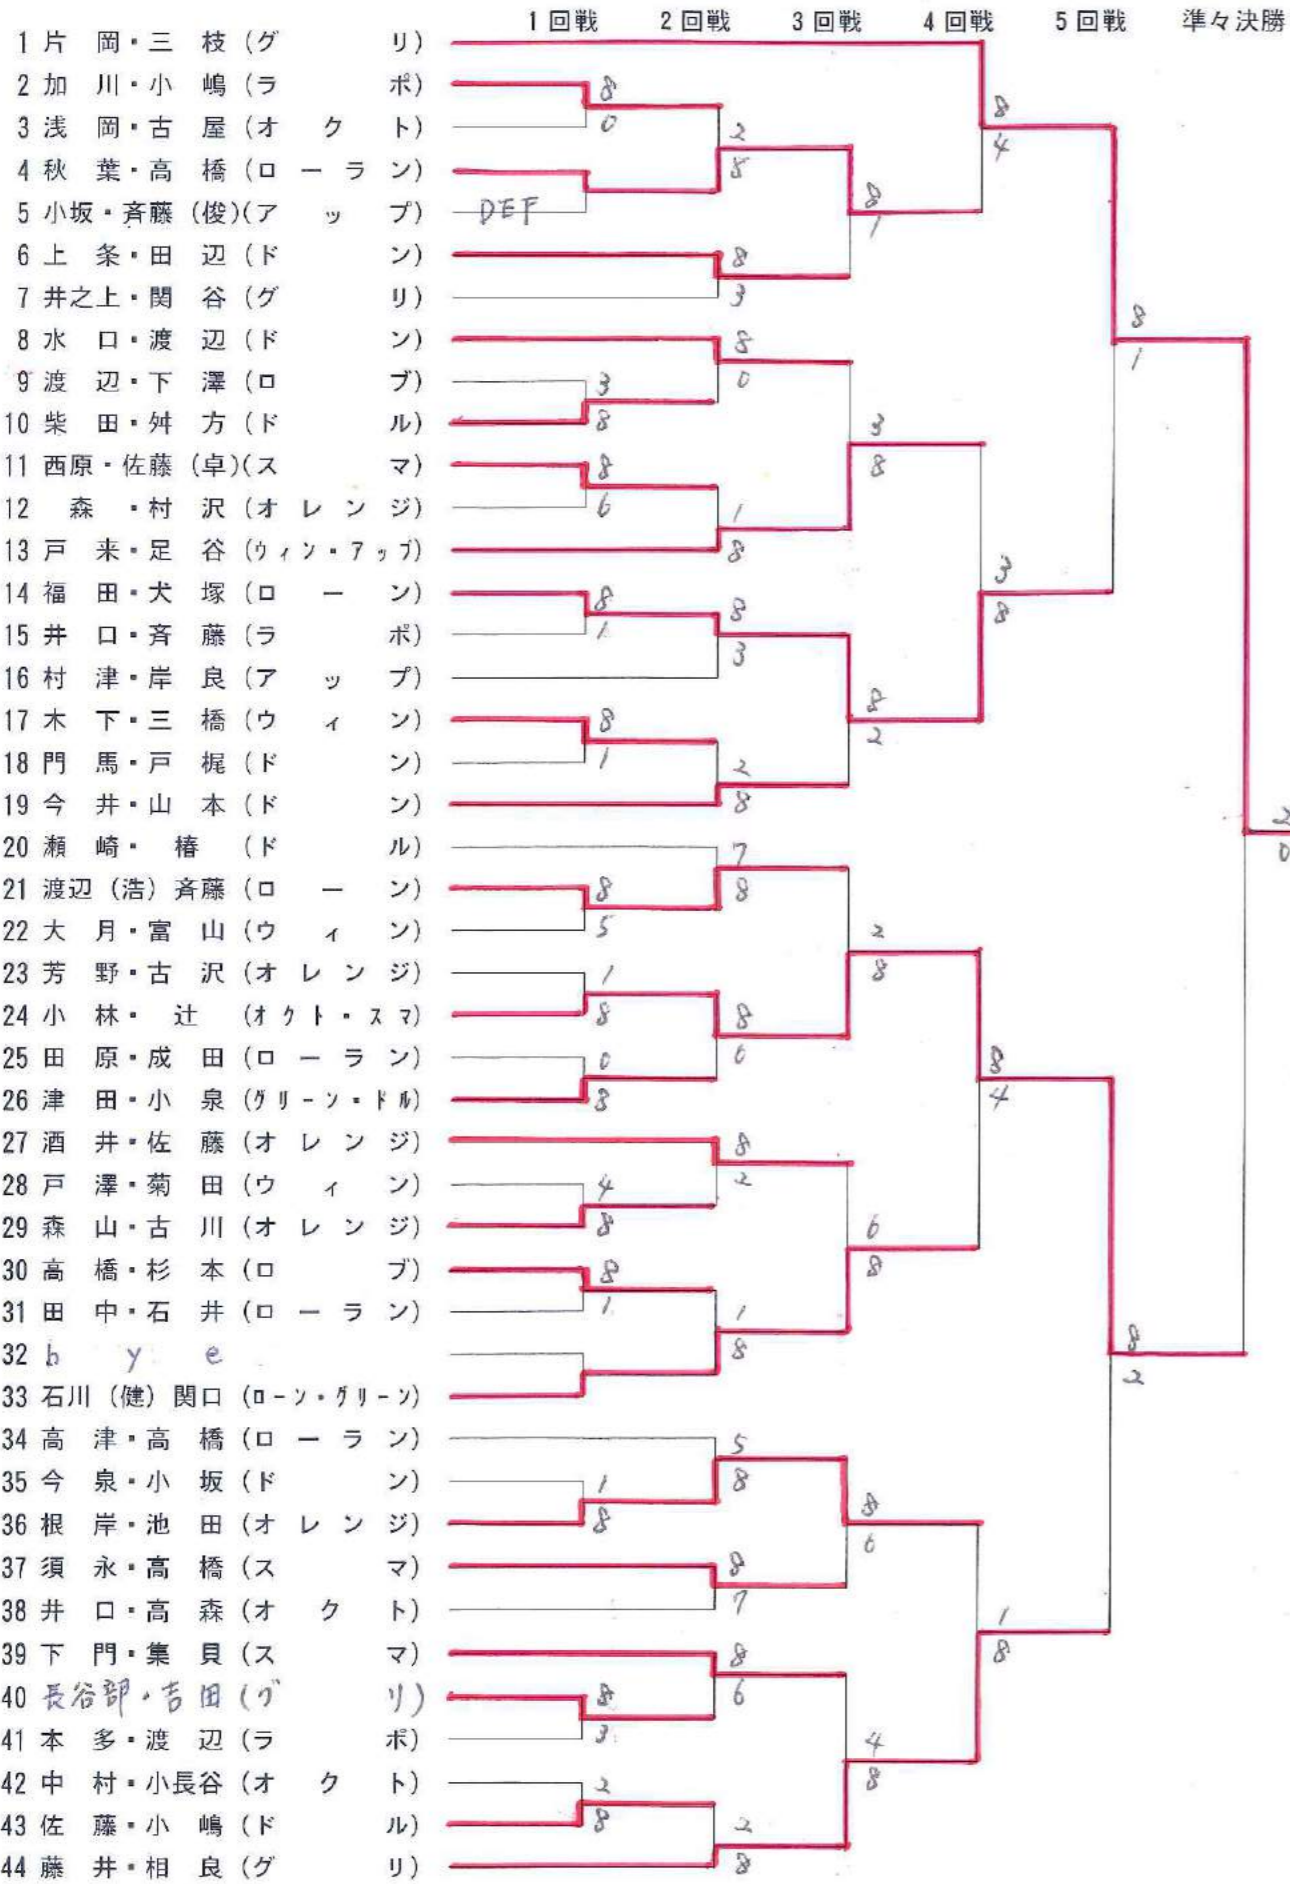

2 (6-0)
2 (6-0)

女子シングルス2

準々決勝 6回戦 5回戦 4回戦 3回戦 2回戦 1回戦

2 (6-3)
(5-6)
(4-6)

- 79 藤森島田
- 80 近松津澤
- 81 本曹中越
- 82 野月田原
- 83 田辺森
- 84 田崎谷井
- 85 西石崎
- 86 森瀬口
- 87 原水代
- 88 代谷上
- 89 黒井川
- 90 山本居
- 91 川橋山口
- 92 田平木藤
- 93 谷下
- 94 矢輪柳
- 95 日間原
- 96 藤森島田
- 97 近松津澤
- 98 本曹中越
- 99 野月田原
- 100 田辺森
- 101 田崎谷井
- 102 西石崎
- 103 森瀬口
- 104 原水代
- 105 代谷上
- 106 黒井川
- 107 山本居
- 108 川橋山口
- 109 田平木藤
- 110 谷下
- 111 矢輪柳
- 112 日間原
- 113 藤森島田
- 114 近松津澤
- 115 本曹中越
- 116 野月田原
- 117 田辺森
- 118 田崎谷井
- 119 西石崎
- 120 森瀬口
- 121 原水代
- 122 代谷上
- 123 黒井川
- 124 山本居
- 125 川橋山口
- 126 田平木藤
- 127 谷下
- 128 矢輪柳
- 129 日間原
- 130 藤森島田
- 131 近松津澤
- 132 本曹中越
- 133 野月田原
- 134 田辺森
- 135 田崎谷井
- 136 西石崎
- 137 森瀬口
- 138 原水代
- 139 代谷上
- 140 黒井川
- 141 山本居
- 142 川橋山口
- 143 田平木藤
- 144 谷下
- 145 矢輪柳
- 146 日間原
- 147 藤森島田
- 148 近松津澤
- 149 本曹中越
- 150 野月田原
- 151 田辺森
- 152 田崎谷井
- 153 西石崎
- 154 森瀬口
- 155 原水代
- 156 代谷上
- 157 黒井川

女子シングルス3

女子シングルス4

男子ダブルス1

男子ダブルス2

男子ダブルス3

男子ダブルス4

女子ダブルス1

女子ダブルス2