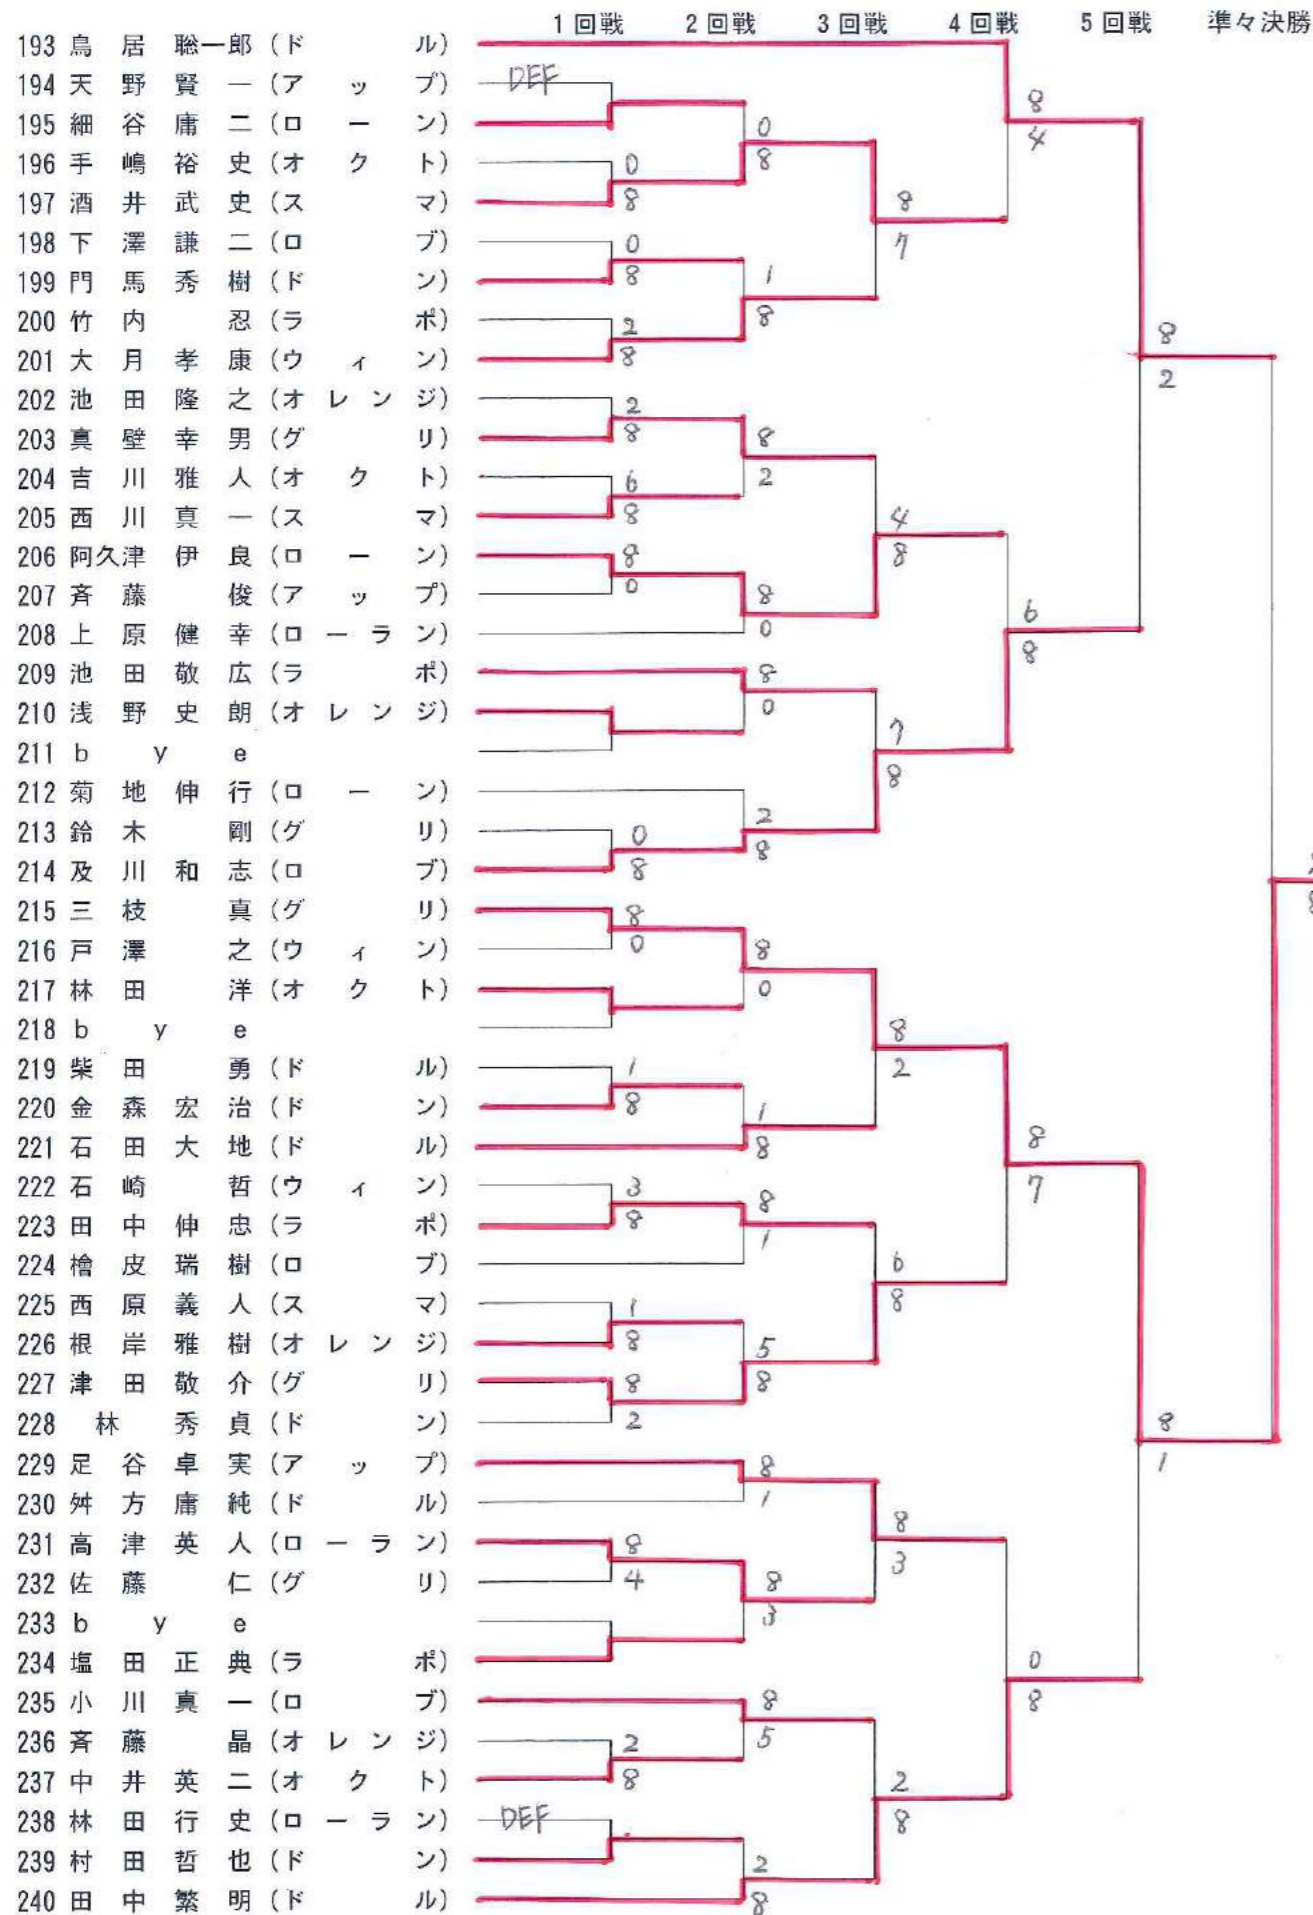

ART SPORTS

本店/TEL03(3833)8636 東京都台東区上野5-26-1
渋谷店/TEL03(3770)7887 東京都渋谷区桜丘町1-5
営業時間/AM10:30~PM8:00(日・祝日AM10:30~PM7:00)年中無休

男子シングルス1

男子シングルス2

男子シングルス3

男子シングルス4

男子シングルス5

男子シングルス6