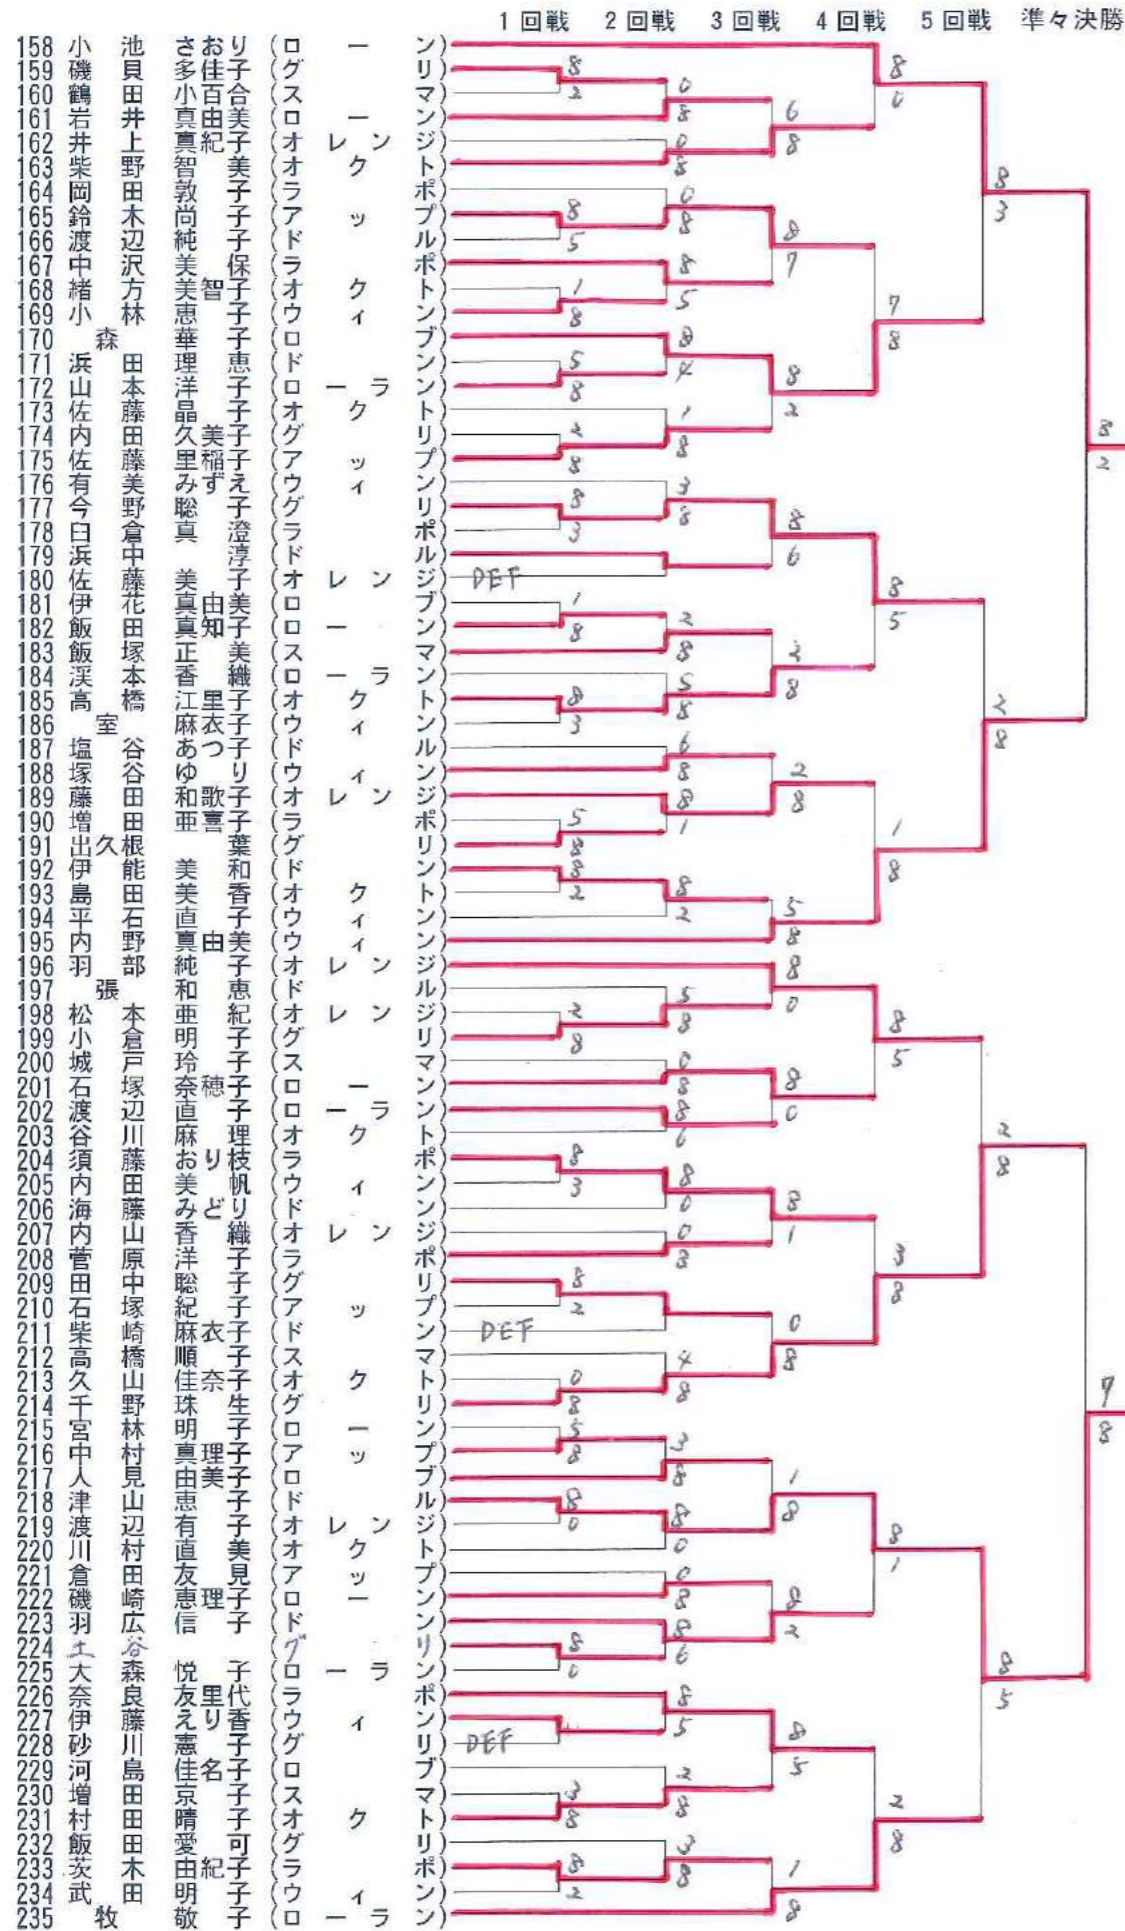

2 (6-0)
2 (6-0)

女子シングルス2

準々決勝 6回戦 5回戦 4回戦 3回戦 2回戦 1回戦

2 (6-3)
(5-6)
(4-6)

- 79 藤森島田
- 80 近松津澤
- 81 本曹中越
- 82 野月田原
- 83 田辺森
- 84 田崎谷井
- 85 西石崎
- 86 森瀬口
- 87 原水代
- 88 代谷上
- 89 黒井川
- 90 山本居
- 91 川橋山口
- 92 田平木藤
- 93 谷下
- 94 矢輪柳
- 95 日間原
- 96 藤森島田
- 97 近松津澤
- 98 本曹中越
- 99 野月田原
- 100 田辺森
- 101 田崎谷井
- 102 西石崎
- 103 森瀬口
- 104 原水代
- 105 代谷上
- 106 黒井川
- 107 山本居
- 108 川橋山口
- 109 田平木藤
- 110 谷下
- 111 矢輪柳
- 112 日間原
- 113 藤森島田
- 114 近松津澤
- 115 本曹中越
- 116 野月田原
- 117 田辺森
- 118 田崎谷井
- 119 西石崎
- 120 森瀬口
- 121 原水代
- 122 代谷上
- 123 黒井川
- 124 山本居
- 125 川橋山口
- 126 田平木藤
- 127 谷下
- 128 矢輪柳
- 129 日間原
- 130 藤森島田
- 131 近松津澤
- 132 本曹中越
- 133 野月田原
- 134 田辺森
- 135 田崎谷井
- 136 西石崎
- 137 森瀬口
- 138 原水代
- 139 代谷上
- 140 黒井川
- 141 山本居
- 142 川橋山口
- 143 田平木藤
- 144 谷下
- 145 矢輪柳
- 146 日間原
- 147 藤森島田
- 148 近松津澤
- 149 本曹中越
- 150 野月田原
- 151 田辺森
- 152 田崎谷井
- 153 西石崎
- 154 森瀬口
- 155 原水代
- 156 代谷上
- 157 黒井川

女子シングルス3

女子シングルス4

男子ダブルス1

男子ダブルス2

男子ダブルス3

男子ダブルス4

女子ダブルス1

女子ダブルス2