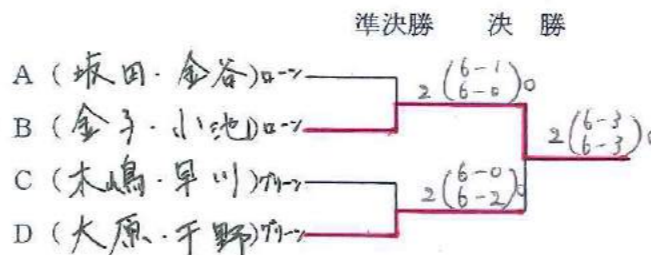

ヨネックス株式会社
 東京/TEL.03-3838-1221 仙台/TEL.022-299-0211 119
 大阪/TEL.06-766-7861 福岡/TEL.092-472-0751 119
 名古屋/TEL.052-233-5541 119

男子シングルス

男子ダブルス

女子シングルス

女子ダブルス

'92モデルウインドアップ入荷!!

BOAST FILA BRIDGESTONE prince DUNLOP adidas YAMAHA