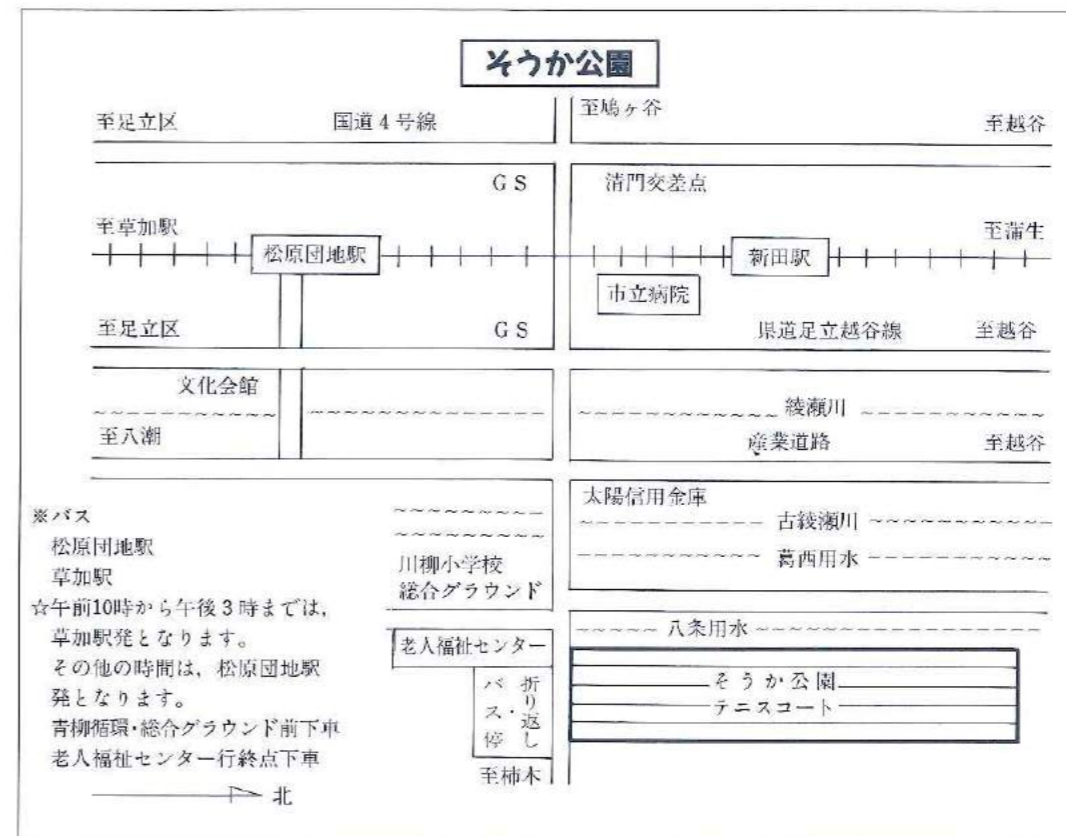

原理って何？

ウィンディ

発表!!Enjoyismを追求し、生まれ変わったテニスサークルが感性しました。バランスのとれたチーム力、調和のとれた団結力、ここ一発の集中力、すべての基本がEnjoyismにあります。WINDYチームラケットチーム。今、したたかに走り続けています。

スポーツピア ヤツカ

テニス料金表

1面1時間使用料金 8名様まで (4月~11月)

平日(午前9時~午後6時)	(午後6時~午後10時)	土・日・祭(終日)
¥2,000	¥3,000	¥4,000