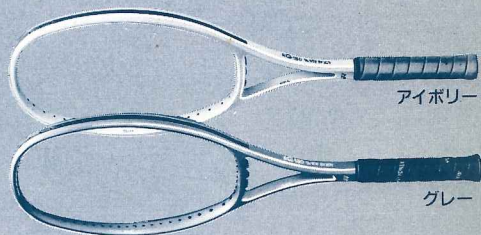

いま、RQが手ごろに なって、新登場。

これまで厚ラケは、その構造上オールカーボン製がほとんどだ。しかしヨネックスは、世界に先駆けてカーボンとグラスファイバーのコンポジットを素材にすることに成功。高性能はそのままに、より手ごろな厚ラケを登場させた。RQ-180。OPS理論によるシャフトのしなりが、ボールを長時間ラケットに乗せる。だからスピンの生きた。コントロールがしやすい。そのしなやかさが、打球時の衝撃を吸収してテニスエルボーを防止する。しかも、全て日本製だから常に高品質。さあRQの高性能がいま君に近づいた。