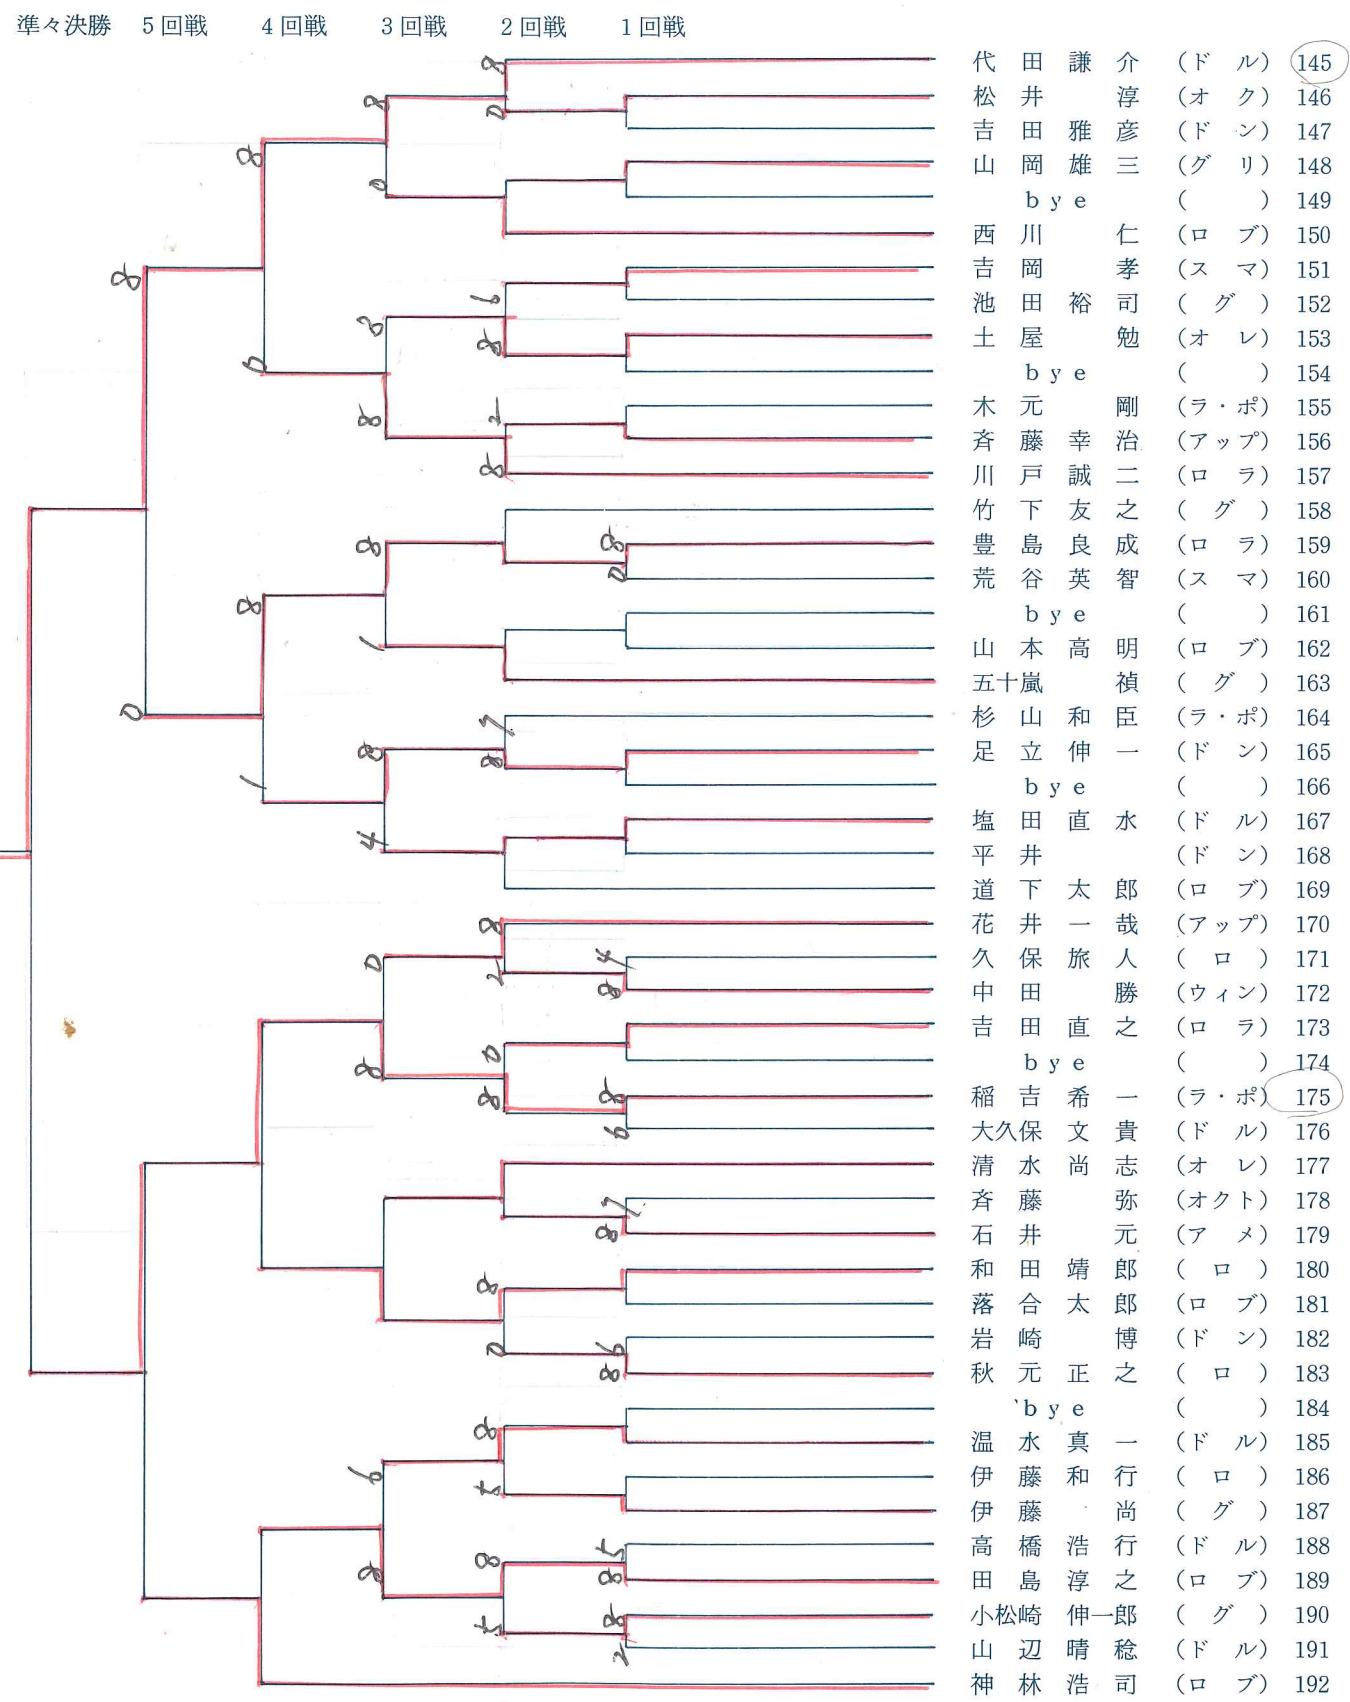

男子シングルス1

男子シングルス2

男子シングルス3

男子シングルス4

男子シングルス5

- 193 石丸 厚志 (ロ)
- 194 山本 晃一 (ド)
- 195 山口 匡 (ラ)
- 196 太田 豪 (グ)
- 197 仲村 康弘 (ラ・ポ)
- 198 熊沢 勇人 (ロ)
- 199 永田 英二 (ロ)
- 200 石井 友信 (オ)
- 201 bye ()
- 202 bye ()
- 203 井上 順一 (スマ)
- 204 阿曾 沼高 (ド)
- 205 山本 泰朗 (グ)
- 206 新井 健一 (スマ)
- 207 荒木 伸一郎 (ド)
- 208 阪井 太一 (ド)
- 209 及川 徹一 (ロ)
- 210 川元 啓永 (ド)
- 211 牧 啓泰 (ド)
- 212 小松崎 厚 (ロ)
- 213 尾尻 神介 (グ)
- 214 田高 隆史 (ア)
- 215 村岡 亘 (ア)
- 216 大出 修之 (スマ)
- 217 福田 倫之 (ド)
- 218 bye ()
- 219 秋元 晴夫 (オ)
- 220 姫野 光晴 (ド)
- 221 田辺 秀明 (ロ)
- 222 大内 勇光 (ラ・ポ)
- 223 梅宮 利光 (ロ)
- 224 村田 光朗 (ロ)
- 225 bye ()
- 226 佐々木 勝也 (ラ・ポ)
- 227 三沢 直也 (ロ)
- 228 斉藤 博 (ウ)
- 229 bye ()
- 230 山本 浩三 (グ)
- 231 bye ()
- 232 毛利 史郎 (ラ・ポ)
- 233 登坂 純一 (ア)
- 234 三輪 浩司 (ア)
- 235 bye ()
- 236 笹井 威英 (ロ)
- 237 小柳 豊 (オ)
- 238 bye ()
- 239 市村 洋志 (グ)