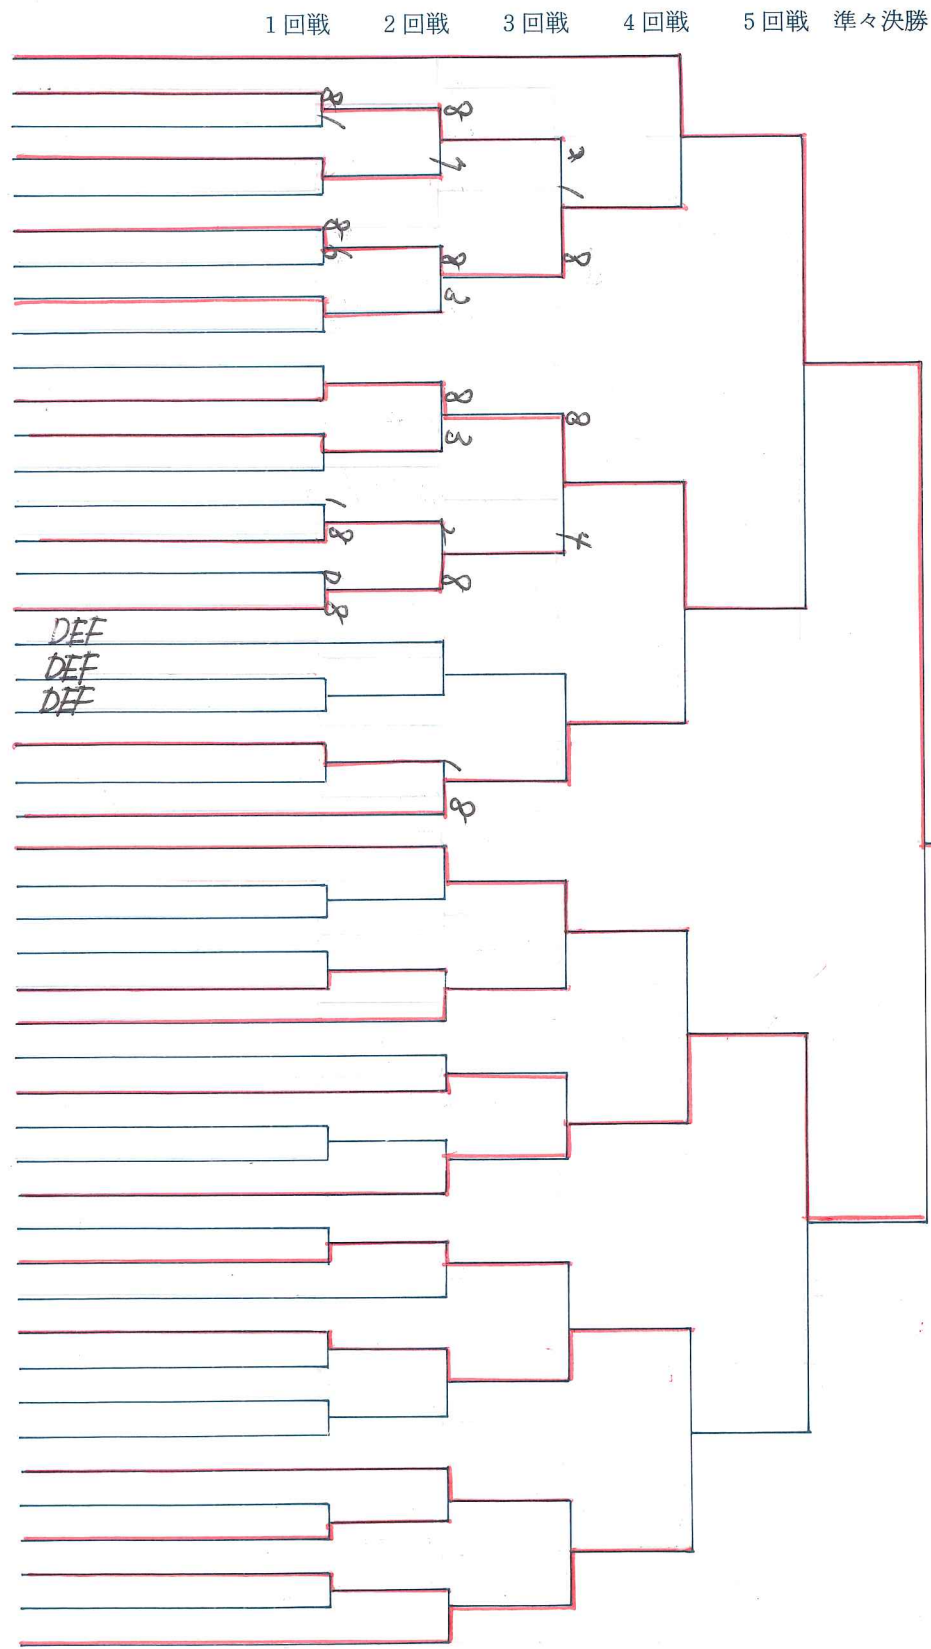

男子シングルス1

男子シングルス2

男子シングルス3

男子シングルス4

男子シングルス5

- 193 石丸 厚志 (ロ)
- 194 山本 晃一 (ド)
- 195 山口 匡 (ラ)
- 196 太田 豪 (グ)
- 197 仲村 康弘 (ラ・ポ)
- 198 熊沢 勇人 (ロ)
- 199 永田 英二 (ロ)
- 200 石井 友信 (オ)
- 201 bye ()
- 202 bye ()
- 203 井上 順一 (スマ)
- 204 阿曾 沼高 (ド)
- 205 山本 泰朗 (グ)
- 206 新井 健一 (スマ)
- 207 荒木 伸一郎 (ド)
- 208 阪井 太一 (ド)
- 209 及川 徹一 (ロ)
- 210 川元 啓永 (ド)
- 211 牧 啓泰 (ド)
- 212 小松崎 厚 (ロ)
- 213 尾尻 神介 (グ)
- 214 田高 隆史 (ア)
- 215 村岡 亘 (ア)
- 216 大出 修之 (スマ)
- 217 福田 倫之 (ド)
- 218 bye ()
- 219 秋元 晴夫 (オ)
- 220 姫野 光晴 (ド)
- 221 田辺 秀明 (ロ)
- 222 大内 勇光 (ラ・ポ)
- 223 梅宮 利光 (ロ)
- 224 村田 光朗 (ロ)
- 225 bye ()
- 226 佐々木 勝也 (ラ・ポ)
- 227 三沢 直也 (ロ)
- 228 斉藤 博 (ウ)
- 229 bye ()
- 230 山本 浩三 (グ)
- 231 bye ()
- 232 毛利 史郎 (ラ・ポ)
- 233 登坂 純一 (ア)
- 234 三輪 浩司 (ア)
- 235 bye ()
- 236 笹井 威英 (ロ)
- 237 小柳 豊 (オ)
- 238 bye ()
- 239 市村 洋志 (グ)