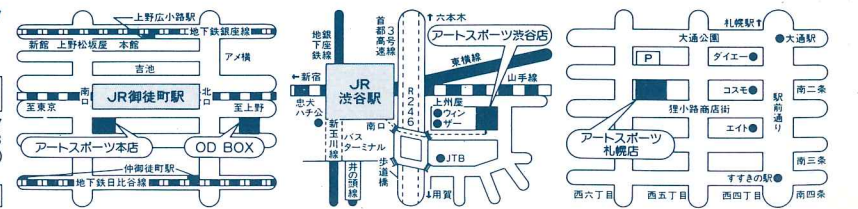

GATS CARD プレゼント

只今ラケットをお買い上げの方、もしくは張り替えの方にGUT CARDをプレゼント!
ガット1回張り替えるごとにスタンプを1個差し上げます。10個集まるとハイシーブミクロが1回無料で張り替えられます。

アートスポーツ

上野 渋谷 札幌

本店 / ☎03(833)8636 渋谷店 / ☎03(770)7887
OD BOX / ☎03(836)1661 札幌店 / ☎011(222)2883
営業時間 / AM10:30~PM8:00(日・祝日AM10:30~PM7:00)
※札幌店のみ平日AM10:30~PM7:30

●各種カードが使えます。●年中無休