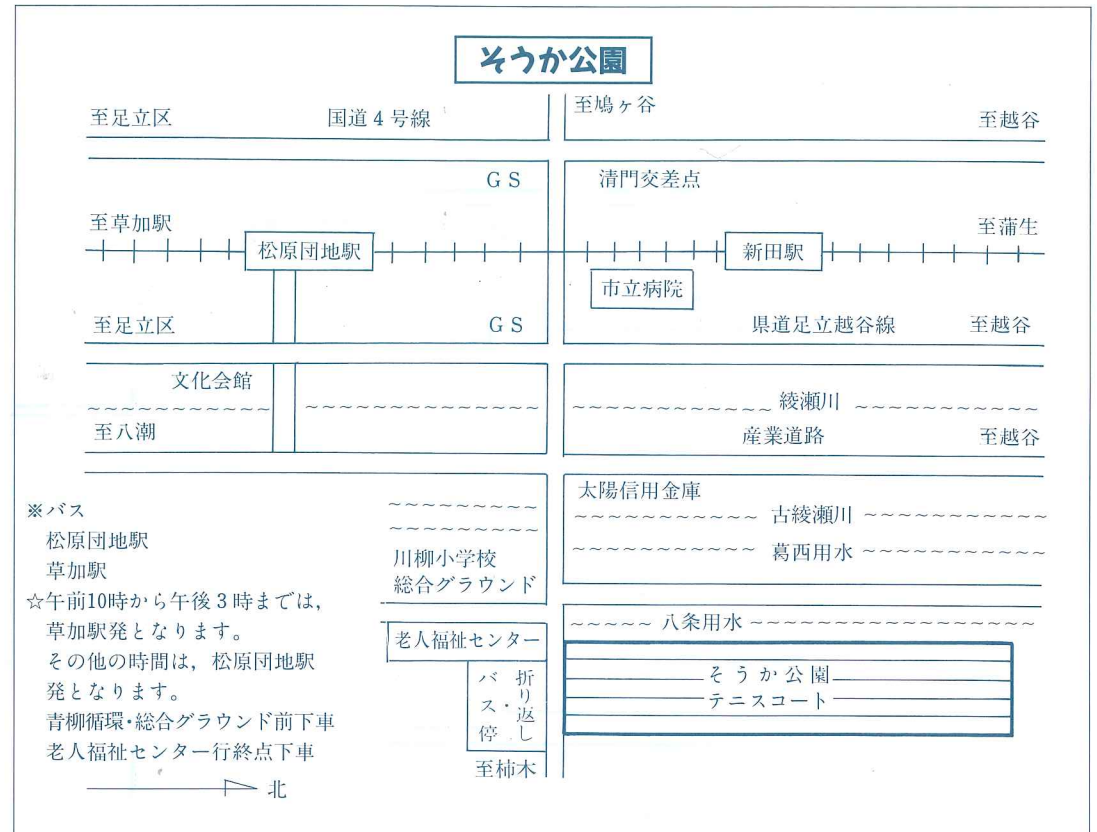

ENJOY YOUR DAILY LIFE WITH TENNIS

谷塚テニスクラブ

コート 使用料		平日	土・日・祝	
		2時間(1名)	¥ 800	¥1,500
	ナイター(1名)	¥1,300	¥2,000	
	以後1時間ごと	¥ 300	¥ 500	

WE HIGHLY WELCOME VISTORS

主な施設

年中無休

オムニーコート 4面

営業時間：午前9:00～午後10:00

ボード 1面

※ゴルフ練習場も併設されてます。

ナイター設備 2面

※お帰りの際は喫茶シャルマンを御利用

シャワールーム

ください。

駐車場 30台

お問い合わせ、お電話での申込みは

〒340 草加市谷塚上町138

TEL 0489(25)0676