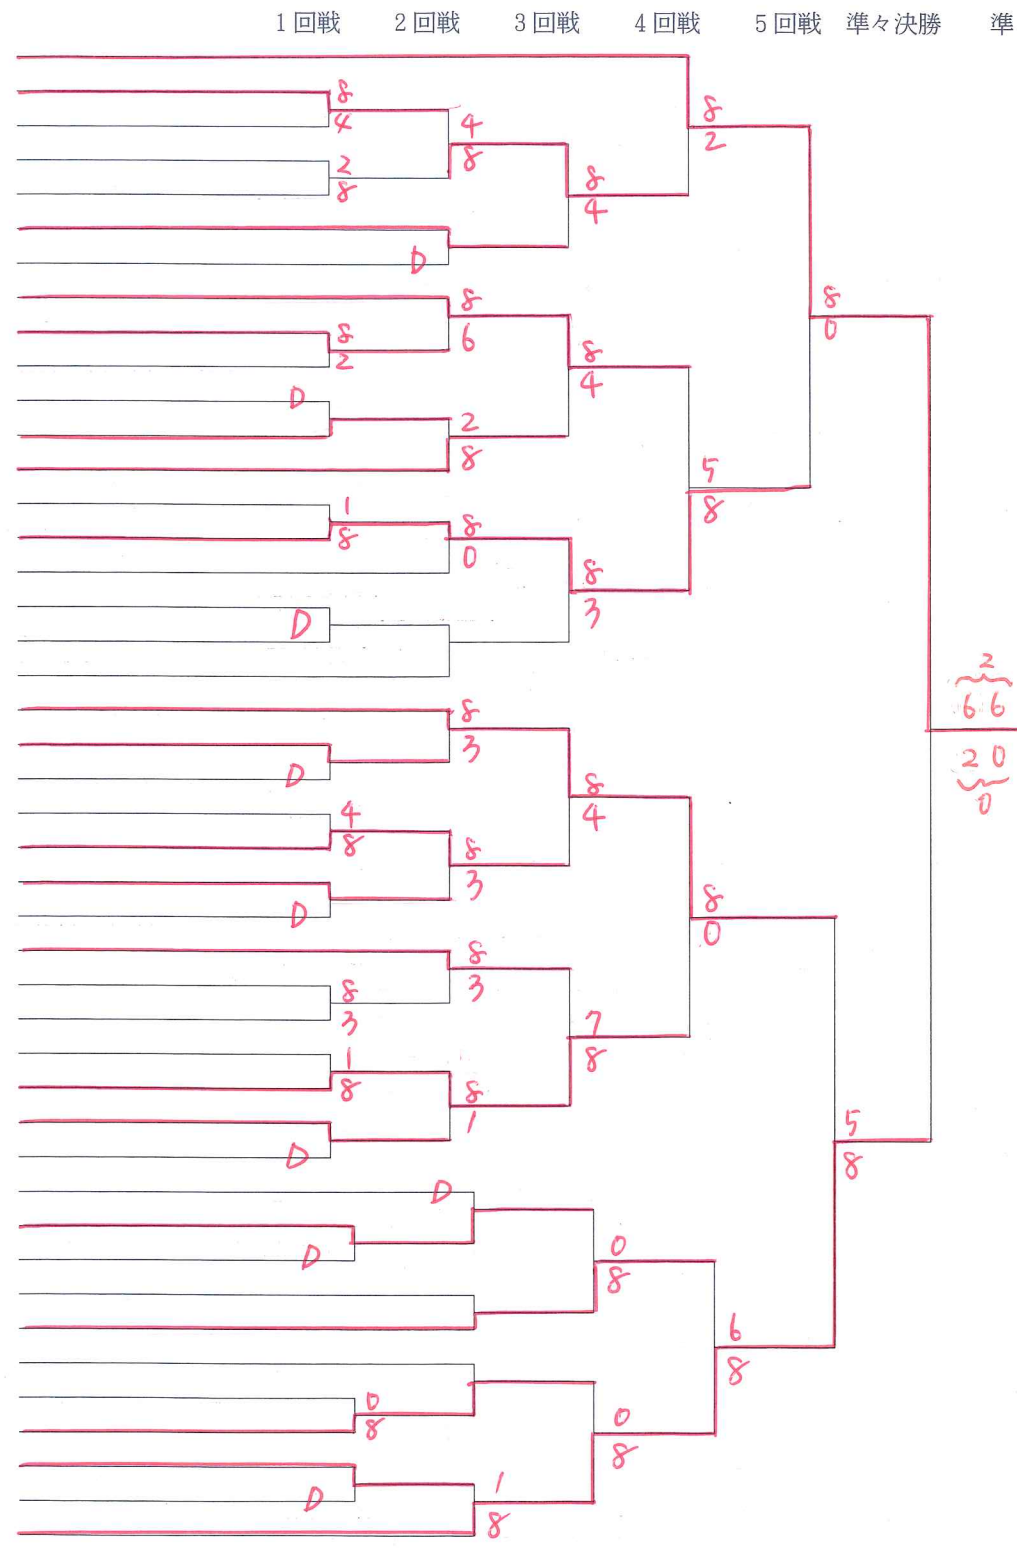

男子シングルス1

男子シングルス2

男子シングルス3

男子シングルス4

男子シングルス5

男子シングルス6

男子シングルス7

1回戦 2回戦 3回戦 4回戦 5回戦 6回戦 準々決勝 6回戦 5回戦 4回戦 3回戦 2回戦 1回戦

男子シングルス8

1回戦 2回戦 3回戦 4回戦 5回戦 6回戦 準々決勝 6回戦 5回戦 4回戦 3回戦 2回戦 1回戦

女子シングルス3

女子シングルス4

男子ダブルス1

- 1 市村・原 (グ)
- 2 増本・小野 (アプ)
- 3 中川・拜田 (ラポ)
- 4 立花・松田 (ドン)
- 5 伊藤・大久保 (グル)
- 6 長柴・高橋(返) (グ)
- 7 佐竹・都筑 (ドル)
- 8 道下・鶴見 (ロブ)
- 9 杉山・山田 (ラポ)
- 10 大塚・堀 (ロ)
- 11 田尻・清水 (オレ)
- 12 松山・平野 (オク)
- 13 清水(薫)・吉田(直) (ロラ)
- 14 梅田・広君 (ドン)
- 15 本多・西 (ロ)
- 16 細川・高田 (アメ)
- 17 人見・影山 (スマ)
- 18 森嶋・二重 (ラポ)
- 19 染谷・宮田 (ドン)
- 20 駒場・鳥山 (ログ)
- 21 鷲見・山下 (ドン)
- 22 山下・黒澤 (アグ)
- 23 小松崎・丹後 (オレ)
- 24 倉科・時田 (ロ)
- 25 近藤・水上 (グ)
- 26 長崎・渡辺 (ス・ホ)
- 27 高橋(完)・望月 (ドル)
- 28 松島・村田 (ロブ)
- 29 岡・斉藤 (オク)
- 30 石井・須賀 (アメ)
- 31 清水・武藤 (ロ)
- 32 芳賀・小柳 (オク)
- 33 君嶋・江藤 (ロブ)
- 34 登坂・野辺 (アプ)
- 35 遠田・横岩 (スマ)
- 36 新井(真)・田村 (オク)
- 37 西野・小林(右) (グ)
- 38 渡辺・萩原 (ドル)
- 39 鹿山・野中 (ロブ)
- 40 阪井・穴倉 (ドン)
- 41 清水(史)・多田 (ロラ)
- 42 姫野・野口 (ドル)
- 43 安氏・小川 (オレ)
- 44 長谷川・春日 (ホ・ン)

男子ダブルス2

- 佐藤・高橋 (ロ)
- 新井・代田 (ドル) 45
- 松井・新井 (アプ) 46
- 木村・吉崎 (スマ) 47
- 村岡・大輪 (ア) 48
- 秋山・西田 (ロ) 49
- 藤本・滝沢 (オク) 50
- 岩出・丸山 (ドン) 51
- 野村・鈴木 (ロブ) 52
- 若林・福島 (ドン) 53
- 太田裕・堀口 (グ) 54
- b y e 55
- 尾作・池田 (グ) 56
- 名波・真田 (アプ) 57
- 三輪・岩波 (ア) 58
- 田崎・渋谷 (ラポ) 59
- 佐原・後藤 (オク) 60
- 高橋(秀)・小松 (ドル) 61
- 相馬・佐々木 (ラポ) 62
- 飯沼・中村 (オレ) 63
- 明石・牧 (ホ・ン) 64
- 君村・浜名 (オク) 65
- 釜井・福迫 (ドル) 66
- 木元・小林 (ラポ) 67
- 長島・鈴木 (ロラ) 68
- 杉崎・石渡 (ロラ) 69
- 加藤・吉田 (オレ) 70
- 鈴木・西井 (ドル) 71
- 渋谷・八木 (グ) 72
- 織島・千代田 (ロ) 73
- 今村・土屋 (ドル) 74
- 稲吉・福城 (ラポ) 75
- 谷口・寺岡 (ドン) 76
- 下戸・米盛 (スマ) 77
- 永田・星 (ロ) 78
- 佐久間・荒瀬 (ロブ) 79
- 牧垣・佐々木 (オレ) 80
- 一丸・清水 (グ) 81
- 山口・小田野 (ロラ) 82
- 安藤・嘉松 (ドル) 83
- 小川・西川 (ロブ) 84
- 三上・加藤 (ロ) 85
- 笠井・酒本 (ロブ) 86
- 永井・荒谷 (スマ) 87
- 木村・小林 (グ) 88

男子ダブルス3

男子ダブルス4

女子ダブルス1

女子ダブルス2

女子ダブルス3

女子ダブルス4

相手コートが、
広がった。

ブリヂストン専属プロ福井 烈