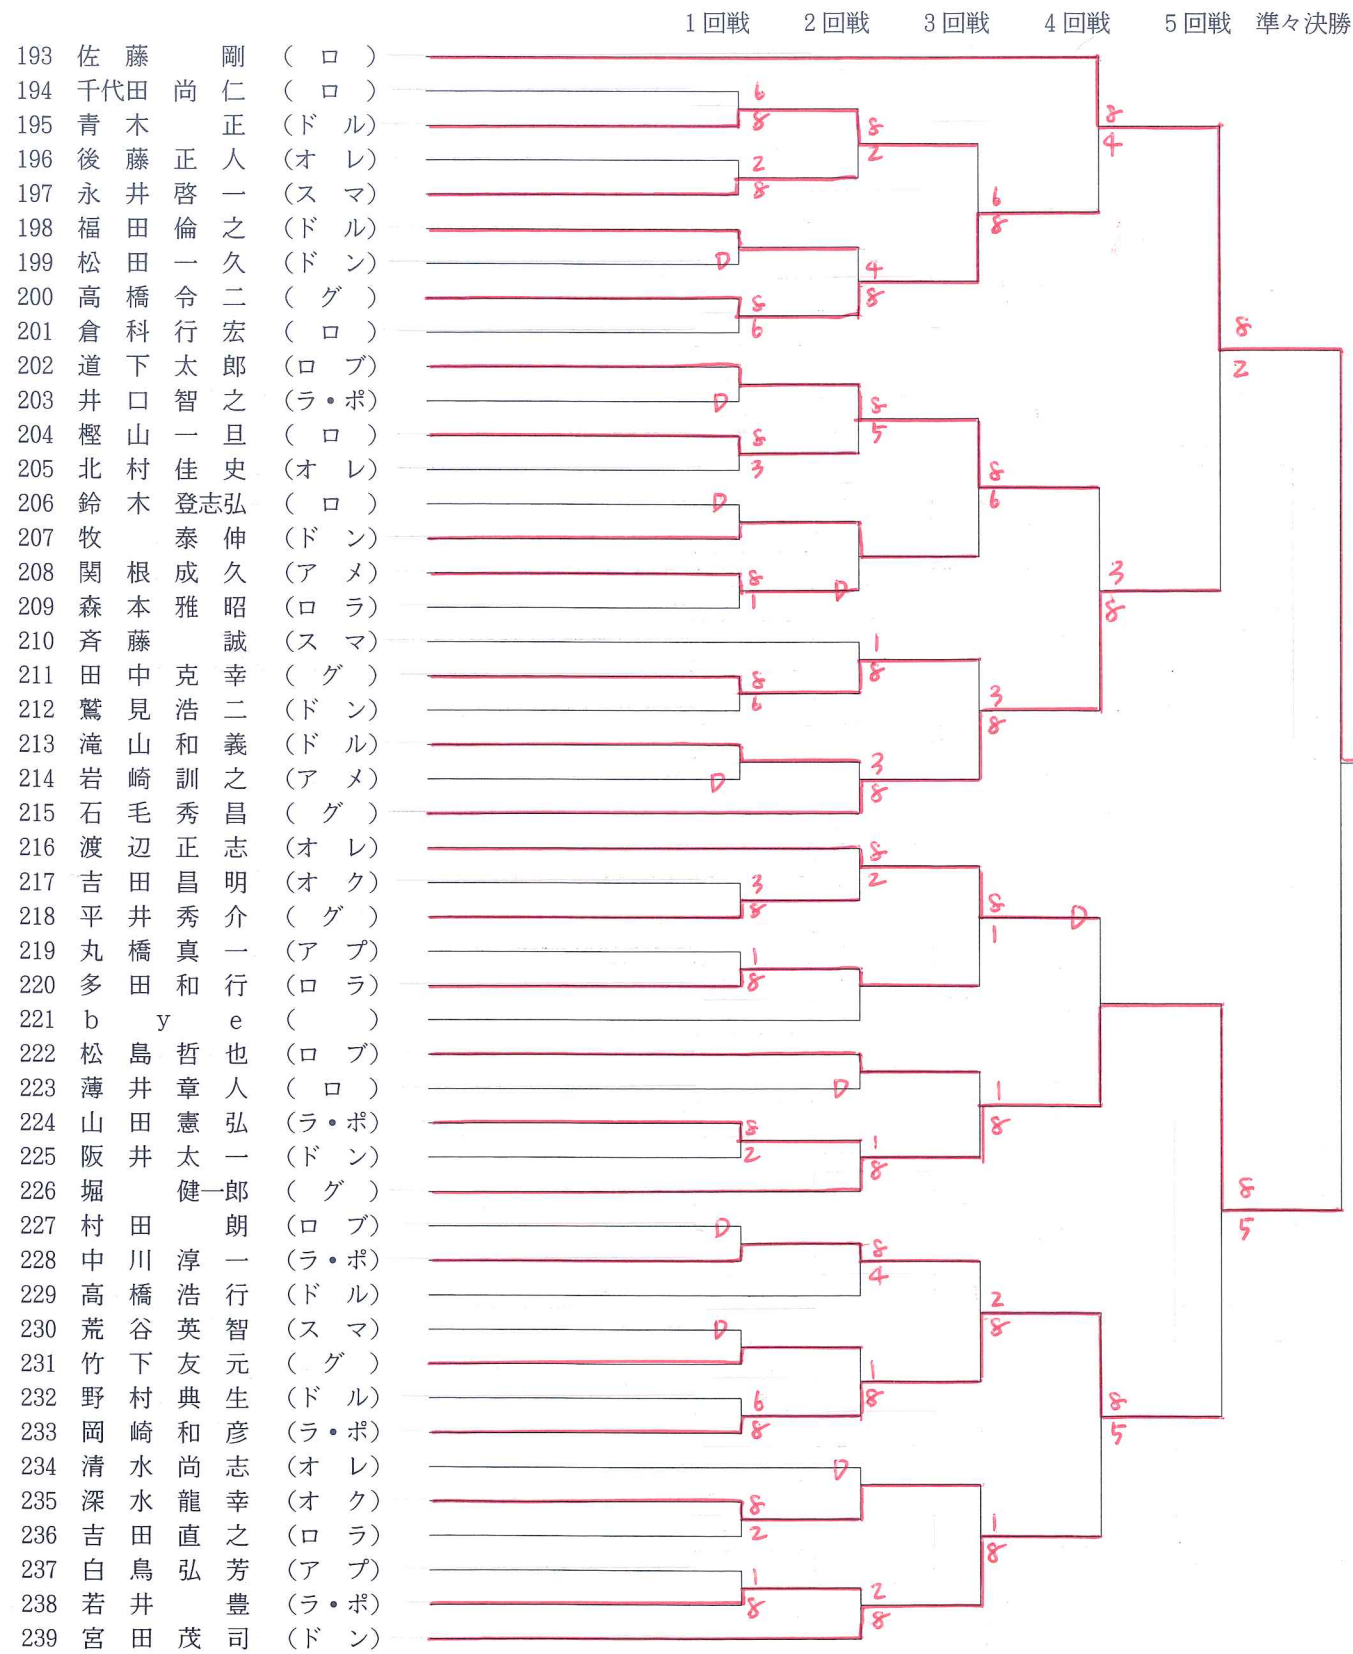

男子シングルス1

男子シングルス2

男子シングルス3

男子シングルス4

男子シングルス5

男子シングルス6

男子シングルス7

1回戦 2回戦 3回戦 4回戦 5回戦 6回戦 準々決勝 6回戦 5回戦 4回戦 3回戦 2回戦 1回戦