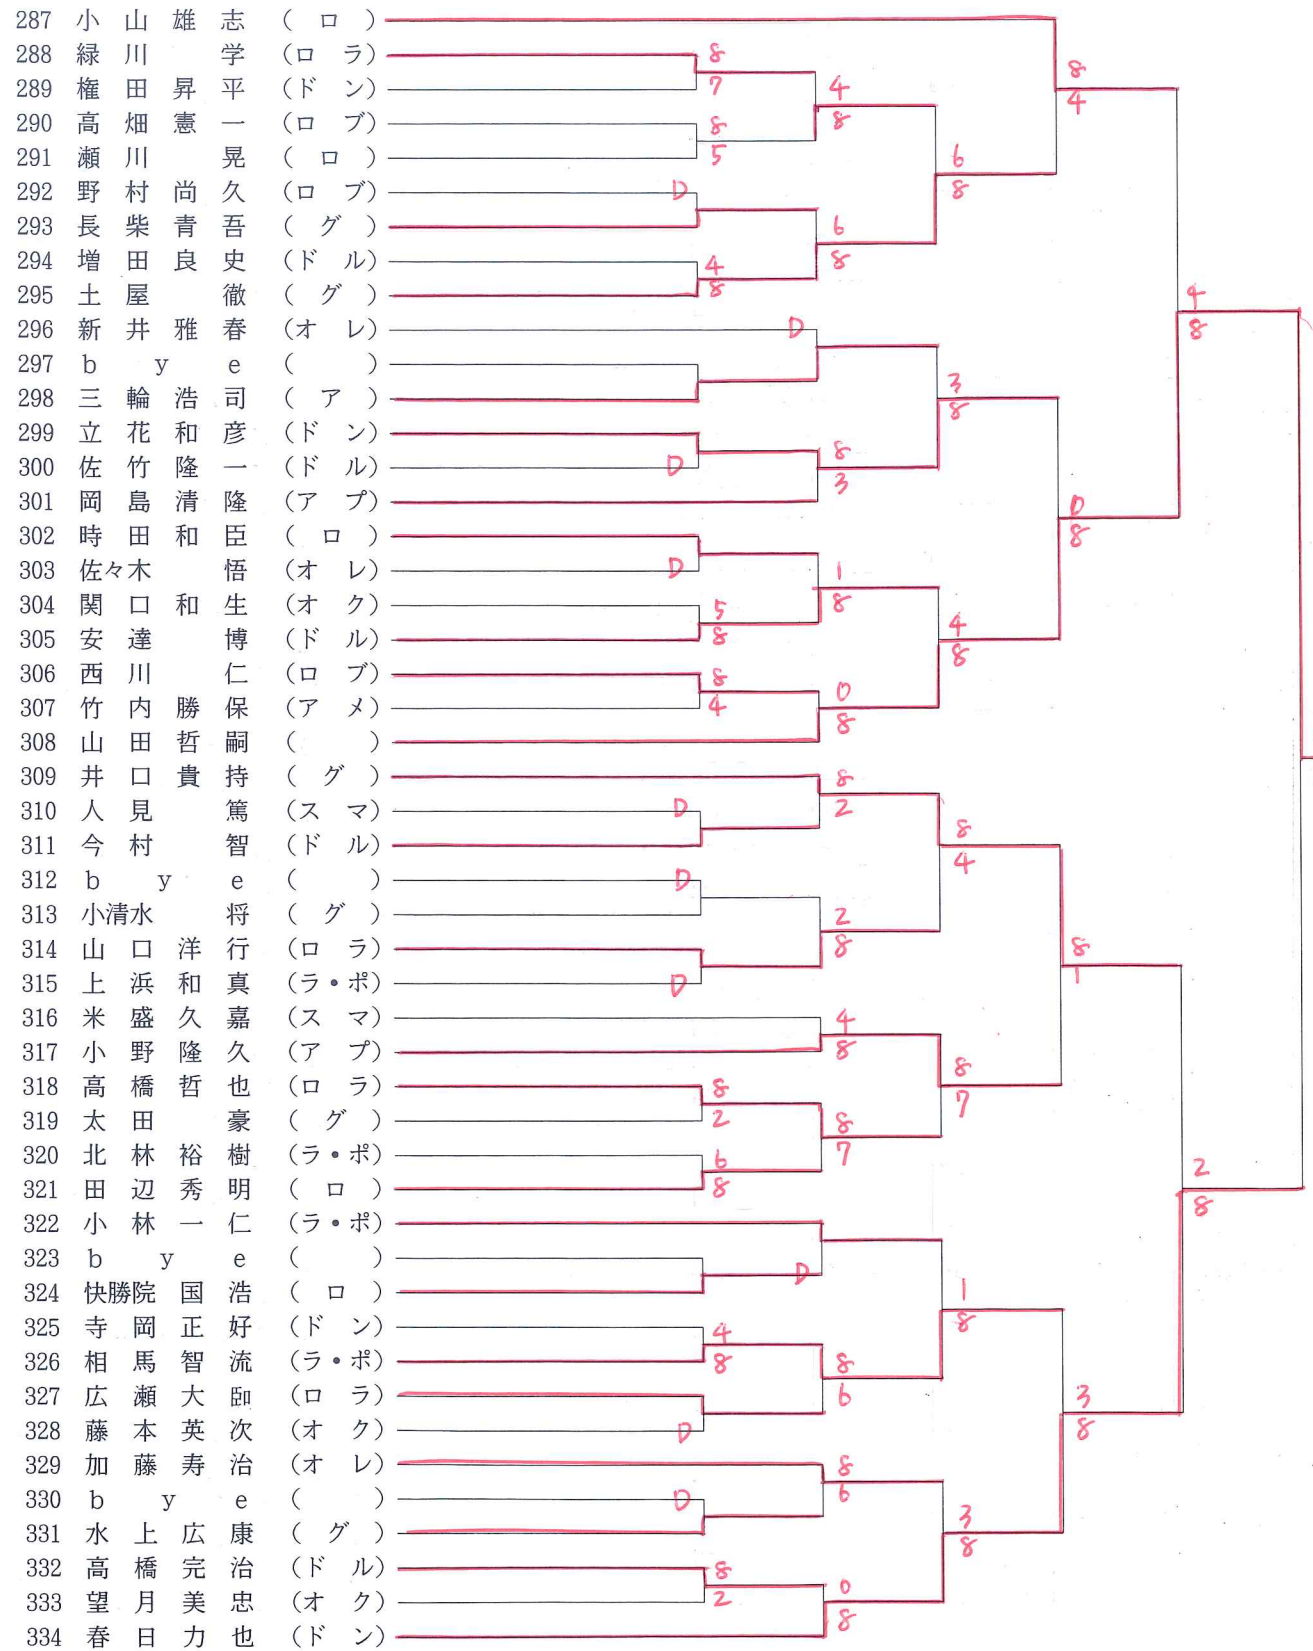

男子シングルス1

男子シングルス2

男子シングルス3

男子シングルス4

男子シングルス5

男子シングルス6

男子シングルス7

1回戦 2回戦 3回戦 4回戦 5回戦 6回戦 準々決勝 6回戦 5回戦 4回戦 3回戦 2回戦 1回戦